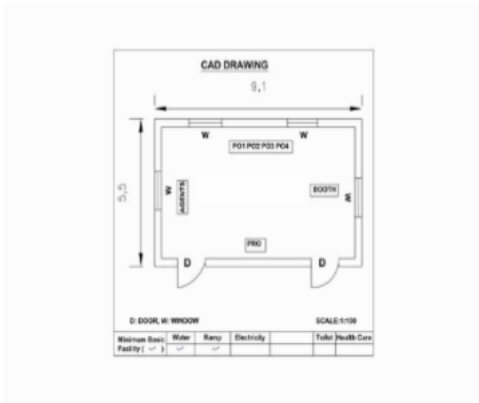

নিৰ্বাচক পঞ্জীয়ন বিষয়াৰ স্বাক্ষৰ

Nazri Naksha

Google Map View

Polling Station Building Front View

ভোটগ্ৰহন কেন্দ্ৰৰ সন্মুখৰ দৃশ্য

Cad View

Key MAP View

1 নাম : হাতাং মোছাহাৰী ব্ৰহ্ম স্বামীৰ নাম : গোস্বোৰ ব্ৰহ্ম ঘৰ নং : 00 বয়স : 29 লিঙ্গ : মহিলা	HGC0529834 ফটো উপলব্ধ	2 নাম : জাৰৌ বসুমতাৰী স্বামীৰ নাম : যতীন বসুমতাৰি ঘৰ নং : 1 বয়স : 74 লিঙ্গ : মহিলা	HGC2204571 ফটো উপলব্ধ	3 নাম : নিলী বসুমতাৰী পিতাৰ নাম : যতীন বসুমতাৰী ঘৰ নং : 1 বয়স : 46 লিঙ্গ : পুৰুষ	HGC2204582 ফটো উপলব্ধ
4 নাম : ললি বসুমতাৰী স্বামীৰ নাম : নিলি বসুমতাৰী ঘৰ নং : 1 বয়স : 38 লিঙ্গ : মহিলা	HGC2204593 ফটো উপলব্ধ	5 নাম : বনেন বসুমতাৰী পিতাৰ নাম : জতিন বসুমতাৰী ঘৰ নং : 1 বয়স : 36 লিঙ্গ : পুৰুষ	HGC2204606 ফটো উপলব্ধ	6 নাম : চম্বাৰী বসুমতাৰী স্বামীৰ নাম : বনেন বসুমতাৰী ঘৰ নং : 1 বয়স : 34 লিঙ্গ : মহিলা	HGC2318390 ফটো উপলব্ধ
7 নাম : জোনাকী বসুমতাৰী পিতাৰ নাম : নিলী বসুমতাৰী ঘৰ নং : 1 বয়স : 22 লিঙ্গ : মহিলা	NZZ0004283 ফটো উপলব্ধ	8 নাম : হাদৈশ্ৰী মোছাহাৰী স্বামীৰ নাম : খগেন মোছাহাৰী ঘৰ নং : 2 বয়স : 58 লিঙ্গ : মহিলা	HGC2204617 ফটো উপলব্ধ	9 নাম : কাৰ্তিক মুছাহাৰী পিতাৰ নাম : হাদৌৰশ্ৰী মুছাহাৰী ঘৰ নং : 2 বয়স : 39 লিঙ্গ : পুৰুষ	HGC2204628 ফটো উপলব্ধ
10 নাম : উদাশ্ৰী মোছাহাৰী স্বামীৰ নাম : কাৰ্তিক মোছাহাৰী ঘৰ নং : 2 বয়স : 36 লিঙ্গ : মহিলা	HGC2204639 ফটো উপলব্ধ	11 নাম : বিবিকা শূগীয়াৰী মোছাহাৰী স্বামীৰ নাম : মহৰাসিং মোছাহাৰী ঘৰ নং : 2 বয়স : 35 লিঙ্গ : মহিলা	HGC0526426 ফটো উপলব্ধ	12 নাম : মহাৰসিং মোছাহাৰী মাতৃৰ নাম : খগেন মোছাহাৰী ঘৰ নং : 2 বয়স : 31 লিঙ্গ : পুৰুষ	HGC2318367 ফটো উপলব্ধ
13 নাম : যাচী মোছাহাৰী স্বামীৰ নাম : ভল্লা মোছাহাৰী ঘৰ নং : 3 বয়স : 67 লিঙ্গ : মহিলা	HGC2204640 ফটো উপলব্ধ	14 নাম : চাধিন মোছাহাৰী পিতাৰ নাম : ভল্লা মোছাহাৰী ঘৰ নং : 3 বয়স : 47 লিঙ্গ : পুৰুষ	HGC2204651 ফটো উপলব্ধ	15 নাম : জয়ন্তী মোছাহাৰী স্বামীৰ নাম : চাধিন মোছাহাৰী ঘৰ নং : 3 বয়স : 31 লিঙ্গ : মহিলা	HGC2318389 ফটো উপলব্ধ
16 নাম : মতিলাল নাৰ্জাৰী পিতাৰ নাম : জয়চন্দ্ৰ নাৰ্জাৰী ঘৰ নং : 4 বয়স : 55 লিঙ্গ : পুৰুষ	HGC2204662 ফটো উপলব্ধ	17 নাম : জয়শ্ৰী নাৰ্জাৰী স্বামীৰ নাম : মতিলাল নাৰ্জাৰী ঘৰ নং : 4 বয়স : 46 লিঙ্গ : মহিলা	HGC2204673 ফটো উপলব্ধ	18 নাম : ৰাহুল নাৰ্জাৰী পিতাৰ নাম : মতিলাল নাৰ্জাৰী ঘৰ নং : 4 বয়স : 26 লিঙ্গ : পুৰুষ	HGC0367755 ফটো উপলব্ধ
19 নাম : দৰেন নাৰ্জাৰী পিতাৰ নাম : মতিলাল নাৰ্জাৰী ঘৰ নং : 4 বয়স : 23 লিঙ্গ : পুৰুষ	HGC1292002 ফটো উপলব্ধ	20 নাম : চৈতশ্ৰী স্বগীয়াৰী স্বামীৰ নাম : জয়ন্ত স্বগীয়াৰী ঘৰ নং : 4 বয়স : 22 লিঙ্গ : মহিলা	NZZ0096123 ফটো উপলব্ধ	21 নাম : সনিৰাম বসুমতাৰি পিতাৰ নাম : ৰামেশ্বৰ বসুমতাৰী ঘৰ নং : 5 বয়স : 58 লিঙ্গ : পুৰুষ	HGC2204684 ফটো উপলব্ধ
22 নাম : চম্পা বসুমতাৰী স্বামীৰ নাম : চুনীৰাম বসুমতাৰী ঘৰ নং : 5 বয়স : 55 লিঙ্গ : মহিলা	HGC2204695 ফটো উপলব্ধ	23 নাম : ৰাজিব বসুমতাৰি পিতাৰ নাম : চুনীৰাম বসুমতাৰী ঘৰ নং : 05 বয়স : 32 লিঙ্গ : পুৰুষ	HGC2212375 ফটো উপলব্ধ	24 নাম : চনজিব বসুমতাৰি পিতাৰ নাম : শনিৰাম বসুমতাৰী ঘৰ নং : 5 বয়স : 31 লিঙ্গ : পুৰুষ	HGC2212386 ফটো উপলব্ধ
25 নাম : ৰিজুলী বসুমতাৰী স্বামীৰ নাম : ৰাজিব বসুমতাৰী ঘৰ নং : 5 বয়স : 27 লিঙ্গ : মহিলা	HGC1278910 ফটো উপলব্ধ	26 নাম : ৰাইচমাই বসুমতাৰী স্বামীৰ নাম : সঞ্জীৱ বসুমতাৰী ঘৰ নং : 05 বয়স : 24 লিঙ্গ : মহিলা	HGC1326677 ফটো উপলব্ধ	27 নাম : চেউলা স্বগীয়াৰী পিতাৰ নাম : টঙালি স্বগীয়াৰী ঘৰ নং : 5ক বয়স : 59 লিঙ্গ : পুৰুষ	HGC2204708 ফটো উপলব্ধ
28 নাম : শ্ৰুৰ্মিলা স্বগীয়াৰী স্বামীৰ নাম : চেউলা স্বগীয়াৰী ঘৰ নং : 5ক বয়স : 54 লিঙ্গ : মহিলা	HGC2204719 ফটো উপলব্ধ	29 নাম : নিলিমা স্বগীয়াৰী পিতাৰ নাম : চেউলা স্বগীয়াৰী ঘৰ নং : 5ক বয়স : 26 লিঙ্গ : মহিলা	HGC0629923 ফটো উপলব্ধ	30 নাম : ৰবিৰাম স্বগীয়াৰী পিতাৰ নাম : চেউলা স্বগীয়াৰী ঘৰ নং : 5ক বয়স : 23 লিঙ্গ : পুৰুষ	HGC0615518 ফটো উপলব্ধ