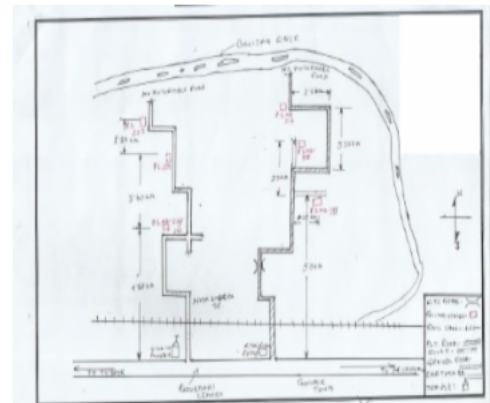

নিৰ্বাচক পঞ্জীয়ন বিষয়াৰ স্বাক্ষৰ

Nazri Naksha

Google Map View

Polling Station Building Front View

ভোটগ্ৰহন কেন্দ্ৰৰ সন্মুখৰ দৃশ্য

Cad View

Key MAP View

1 নাম : হাতাং মোছাহাৰী ব্ৰহ্ম স্বামীৰ নাম : গোস্বোৰ ব্ৰহ্ম ঘৰ নং : 00 বয়স : 29 লিঙ্গ : মহিলা	HGC0529834 ফটো উপলব্ধ	2 নাম : জাৰৌ বসুমতাৰী স্বামীৰ নাম : যতীন বসুমতাৰি ঘৰ নং : 1 বয়স : 74 লিঙ্গ : মহিলা	HGC2204571 ফটো উপলব্ধ	3 নাম : নিলী বসুমতাৰী পিতাৰ নাম : যতীন বসুমতাৰী ঘৰ নং : 1 বয়স : 46 লিঙ্গ : পুৰুষ	HGC2204582 ফটো উপলব্ধ
4 নাম : ললি বসুমতাৰী স্বামীৰ নাম : নিলি বসুমতাৰী ঘৰ নং : 1 বয়স : 38 লিঙ্গ : মহিলা	HGC2204593 ফটো উপলব্ধ	5 নাম : বনেন বসুমতাৰী পিতাৰ নাম : জতিন বসুমতাৰী ঘৰ নং : 1 বয়স : 36 লিঙ্গ : পুৰুষ	HGC2204606 ফটো উপলব্ধ	6 নাম : চম্বাৰী বসুমতাৰী স্বামীৰ নাম : বনেন বসুমতাৰী ঘৰ নং : 1 বয়স : 34 লিঙ্গ : মহিলা	HGC2318390 ফটো উপলব্ধ
7 নাম : জোনাকী বসুমতাৰী পিতাৰ নাম : নিলী বসুমতাৰী ঘৰ নং : 1 বয়স : 22 লিঙ্গ : মহিলা	NZZ0004283 ফটো উপলব্ধ	8 নাম : হাদৈশ্ৰী মোছাহাৰী স্বামীৰ নাম : খগেন মোছাহাৰী ঘৰ নং : 2 বয়স : 58 লিঙ্গ : মহিলা	HGC2204617 ফটো উপলব্ধ	9 নাম : কাৰ্তিক মুছাহাৰী পিতাৰ নাম : হাদৌৰশ্ৰী মুছাহাৰী ঘৰ নং : 2 বয়স : 39 লিঙ্গ : পুৰুষ	HGC2204628 ফটো উপলব্ধ
10 নাম : উদাশ্ৰী মোছাহাৰী স্বামীৰ নাম : কাৰ্তিক মোছাহাৰী ঘৰ নং : 2 বয়স : 36 লিঙ্গ : মহিলা	HGC2204639 ফটো উপলব্ধ	11 নাম : বিবিকা শূগীয়াৰী মোছাহাৰী স্বামীৰ নাম : মহৰাসিং মোছাহাৰী ঘৰ নং : 2 বয়স : 35 লিঙ্গ : মহিলা	HGC0526426 ফটো উপলব্ধ	12 নাম : মহাৰসিং মোছাহাৰী মাতৃৰ নাম : খগেন মোছাহাৰী ঘৰ নং : 2 বয়স : 31 লিঙ্গ : পুৰুষ	HGC2318367 ফটো উপলব্ধ
13 নাম : যাচী মোছাহাৰী স্বামীৰ নাম : ভল্লা মোছাহাৰী ঘৰ নং : 3 বয়স : 67 লিঙ্গ : মহিলা	HGC2204640 ফটো উপলব্ধ	14 নাম : চাধিন মোছাহাৰী পিতাৰ নাম : ভল্লা মোছাহাৰী ঘৰ নং : 3 বয়স : 47 লিঙ্গ : পুৰুষ	HGC2204651 ফটো উপলব্ধ	15 নাম : জয়ন্তী মোছাহাৰী স্বামীৰ নাম : চাধিন মোছাহাৰী ঘৰ নং : 3 বয়স : 31 লিঙ্গ : মহিলা	HGC2318389 ফটো উপলব্ধ
16 নাম : মতিলাল নাৰ্জাৰী পিতাৰ নাম : জয়চন্দ্ৰ নাৰ্জাৰী ঘৰ নং : 4 বয়স : 55 লিঙ্গ : পুৰুষ	HGC2204662 ফটো উপলব্ধ	17 নাম : জয়শ্ৰী নাৰ্জাৰী স্বামীৰ নাম : মতিলাল নাৰ্জাৰী ঘৰ নং : 4 বয়স : 46 লিঙ্গ : মহিলা	HGC2204673 ফটো উপলব্ধ	18 নাম : ৰাহুল নাৰ্জাৰী পিতাৰ নাম : মতিলাল নাৰ্জাৰী ঘৰ নং : 4 বয়স : 26 লিঙ্গ : পুৰুষ	HGC0367755 ফটো উপলব্ধ
19 নাম : দৰেন নাৰ্জাৰী পিতাৰ নাম : মতিলাল নাৰ্জাৰী ঘৰ নং : 4 বয়স : 23 লিঙ্গ : পুৰুষ	HGC1292002 ফটো উপলব্ধ	20 নাম : চৈতশ্ৰী স্বগীয়াৰী স্বামীৰ নাম : জয়ন্ত স্বগীয়াৰী ঘৰ নং : 4 বয়স : 22 লিঙ্গ : মহিলা	NZZ0096123 ফটো উপলব্ধ	21 নাম : সনিৰাম বসুমতাৰি পিতাৰ নাম : ৰামেশ্বৰ বসুমতাৰী ঘৰ নং : 5 বয়স : 58 লিঙ্গ : পুৰুষ	HGC2204684 ফটো উপলব্ধ
22 নাম : চম্পা বসুমতাৰী স্বামীৰ নাম : চুনীৰাম বসুমতাৰী ঘৰ নং : 5 বয়স : 55 লিঙ্গ : মহিলা	HGC2204695 ফটো উপলব্ধ	23 নাম : ৰাজিব বসুমতাৰি পিতাৰ নাম : চুনীৰাম বসুমতাৰী ঘৰ নং : 05 বয়স : 32 লিঙ্গ : পুৰুষ	HGC2212375 ফটো উপলব্ধ	24 নাম : চনজিব বসুমতাৰি পিতাৰ নাম : শনিৰাম বসুমতাৰী ঘৰ নং : 5 বয়স : 31 লিঙ্গ : পুৰুষ	HGC2212386 ফটো উপলব্ধ
25 নাম : ৰিজুলী বসুমতাৰী স্বামীৰ নাম : ৰাজিব বসুমতাৰী ঘৰ নং : 5 বয়স : 27 লিঙ্গ : মহিলা	HGC1278910 ফটো উপলব্ধ	26 নাম : ৰাইচমাই বসুমতাৰী স্বামীৰ নাম : সঞ্জীৱ বসুমতাৰী ঘৰ নং : 05 বয়স : 24 লিঙ্গ : মহিলা	HGC1326677 ফটো উপলব্ধ	27 নাম : চেউলা স্বগীয়াৰী পিতাৰ নাম : টঙালি স্বগীয়াৰী ঘৰ নং : 5ক বয়স : 59 লিঙ্গ : পুৰুষ	HGC2204708 ফটো উপলব্ধ
28 নাম : শ্ৰুৰ্মিলা স্বগীয়াৰী স্বামীৰ নাম : চেউলা স্বগীয়াৰী ঘৰ নং : 5ক বয়স : 54 লিঙ্গ : মহিলা	HGC2204719 ফটো উপলব্ধ	29 নাম : নিলিমা স্বগীয়াৰী পিতাৰ নাম : চেউলা স্বগীয়াৰী ঘৰ নং : 5ক বয়স : 26 লিঙ্গ : মহিলা	HGC0629923 ফটো উপলব্ধ	30 নাম : ৰবিৰাম স্বগীয়াৰী পিতাৰ নাম : চেউলা স্বগীয়াৰী ঘৰ নং : 5ক বয়স : 23 লিঙ্গ : পুৰুষ	HGC0615518 ফটো উপলব্ধ