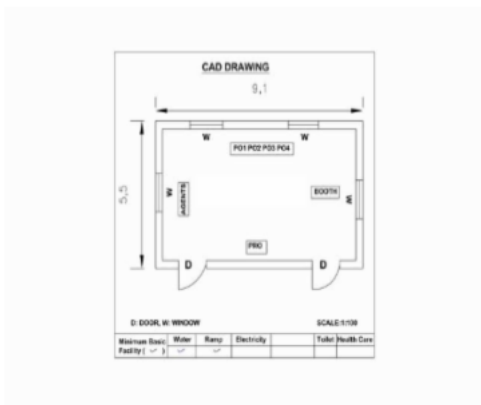

নিৰ্বাচক পঞ্জীয়ন বিষয়াৰ স্বাক্ষৰ

Nazri Naksha

Google Map View

Polling Station Building Front View

ভোটগ্ৰহন কেন্দ্ৰৰ সন্মুখৰ দৃশ্য

Cad View

Key MAP View

1 নাম : তুলাৰাম বসুমতাৰী পিতাৰ নাম: ভোগৰাম বসুমতাৰী ঘৰ নং : 1 বয়স : 50 লিঙ্গ : পুৰুষ	HGC2224568 ফটো উপলব্ধ	2 নাম : বিনয় বসুমতাৰী পিতাৰ নাম: ভোগৰাম বসুমতাৰী ঘৰ নং : 1 বয়স : 40 লিঙ্গ : পুৰুষ	HGC0000349 ফটো উপলব্ধ	3 নাম : নলে বসুমতাৰী স্বামীৰ নাম: বিনয় বসুমতাৰী ঘৰ নং : 1 বয়স : 37 লিঙ্গ : মহিলা	HGC0000497 ফটো উপলব্ধ
4 নাম : বিনা বসুমতাৰী স্বামীৰ নাম: সন্তোচ বসুমতাৰী ঘৰ নং : 1 বয়স : 37 লিঙ্গ : মহিলা	HGC2319666 ফটো উপলব্ধ	5 নাম : জোনচাৰ বসুমতাৰী পিতাৰ নাম: বিনয় বসুমতাৰী ঘৰ নং : 1 বয়স : 29 লিঙ্গ : পুৰুষ	HGC0467803 ফটো উপলব্ধ	6 নাম : নিজৰা দৈমাৰী বসুমতাৰী স্বামীৰ নাম: জুন্সৰ বসুমতাৰী ঘৰ নং : 1 বয়স : 28 লিঙ্গ : মহিলা	HGC3458544 ফটো উপলব্ধ
7 নাম : অৰুণা বসুমতাৰী স্বামীৰ নাম: চমৰ বসুমতাৰী ঘৰ নং : 2 বয়স : 48 লিঙ্গ : মহিলা	HGC0364968 ফটো উপলব্ধ	8 নাম : মিথিংগা বসুমতাৰী পিতাৰ নাম: চমৰ বসুমতাৰী ঘৰ নং : 2 বয়স : 32 লিঙ্গ : পুৰুষ	HGC2231983 ফটো উপলব্ধ	9 নাম : চিত্ৰা বসুমতাৰী স্বামীৰ নাম: মিথিংগা বসুমতাৰী ঘৰ নং : 2 বয়স : 29 লিঙ্গ : মহিলা	HGC0468710 ফটো উপলব্ধ
10 নাম : তৰুণ বসুমতাৰী পিতাৰ নাম: মধুৰাম বসুমতাৰী ঘৰ নং : 8 বয়স : 53 লিঙ্গ : পুৰুষ	HGC2224626 ফটো উপলব্ধ	E 11 নাম : মুনিমা বসুমতাৰী স্বামীৰ নাম: তৰুণ বসুমতাৰী ঘৰ নং : 8 বয়স : 45 লিঙ্গ : মহিলা	HGC2224637 ফটো উপলব্ধ	12 নাম : মুনিমা বসুমতাৰী স্বামীৰ নাম: তৰুণ বসুমতাৰী ঘৰ নং : 8 বয়স : 45 লিঙ্গ : মহিলা	HGC0364976 ফটো উপলব্ধ
13 নাম : মৈলুৰ বসুমতাৰী পিতাৰ নাম: তৰুণ বসুমতাৰী ঘৰ নং : 4 বয়স : 26 লিঙ্গ : পুৰুষ	HGC0619130 ফটো উপলব্ধ	14 নাম : ললিতা গয়াৰী পিতাৰ নাম: ভবেন গয়াৰী ঘৰ নং : 5 বয়স : 39 লিঙ্গ : মহিলা	HGC2224660 ফটো উপলব্ধ	15 নাম : সঞ্জয় গয়াৰী পিতাৰ নাম: ভবেন গয়াৰী ঘৰ নং : 5 বয়স : 35 লিঙ্গ : পুৰুষ	HGC2319597 ফটো উপলব্ধ
16 নাম : জয়শ্ৰী ব্ৰহ্ম স্বামীৰ নাম: সঞ্জয় গয়াৰী ঘৰ নং : 5 বয়স : 33 লিঙ্গ : মহিলা	HGC2319586 ফটো উপলব্ধ	17 নাম : ফুলমনি ব্ৰহ্ম স্বামীৰ নাম: আজেন্দ্ৰ ব্ৰহ্ম ঘৰ নং : 6 বয়স : 59 লিঙ্গ : মহিলা	HGC2224671 ফটো উপলব্ধ	18 নাম : চক্ৰ ব্ৰহ্ম পিতাৰ নাম: কদালী ব্ৰহ্ম ঘৰ নং : 6 বয়স : 42 লিঙ্গ : পুৰুষ	HGC2224682 ফটো উপলব্ধ
19 নাম : বিলাইশ্ৰী ব্ৰহ্ম স্বামীৰ নাম: চক্ৰ ব্ৰহ্ম ঘৰ নং : 6 বয়স : 36 লিঙ্গ : মহিলা	HGC2224819 ফটো উপলব্ধ	20 নাম : নকুল ব্ৰহ্ম মাতৃৰ নাম: আজেন্দ্ৰ ব্ৰহ্ম ঘৰ নং : 6 বয়স : 31 লিঙ্গ : পুৰুষ	HGC2232328 ফটো উপলব্ধ	21 নাম : ৰবিন বড়ো পিতাৰ নাম: গউজৰ বড়ো ঘৰ নং : 9 বয়স : 56 লিঙ্গ : পুৰুষ	HGC2224693 ফটো উপলব্ধ
22 নাম : নিমতী বড়ো স্বামীৰ নাম: ৰবিন বড়ো ঘৰ নং : 9 বয়স : 54 লিঙ্গ : মহিলা	HGC2224706 ফটো উপলব্ধ	23 নাম : টাৰআইনা বড়ো পিতাৰ নাম: ৰবিন বড়ো ঘৰ নং : 7 বয়স : 20 লিঙ্গ : মহিলা	NZZ0057174 ফটো উপলব্ধ	24 নাম : ৰপাশ্ৰী বসুমতাৰী স্বামীৰ নাম: গনেশ বসুমতাৰী ঘৰ নং : 8 বয়স : 43 লিঙ্গ : মহিলা	HGC2224728 ফটো উপলব্ধ
25 নাম : সঞ্জয় বসুমতাৰী পিতাৰ নাম: হংলা বসুমতাৰী ঘৰ নং : 8 বয়স : 37 লিঙ্গ : পুৰুষ	HGC2319600 ফটো উপলব্ধ	26 নাম : মনিকা বসুমতাৰী স্বামীৰ নাম: সঞ্জয় বসুমতাৰী ঘৰ নং : 8 বয়স : 31 লিঙ্গ : মহিলা	HGC2319611 ফটো উপলব্ধ	27 নাম : ৰুন বসুমতাৰী মাতৃৰ নাম: ৰূপাশ্ৰী বসুমতাৰী ঘৰ নং : 8 বয়স : 25 লিঙ্গ : মহিলা	HGC0364695 ফটো উপলব্ধ
# 28 নাম : ৰতিমা বসুমতাৰী মাতৃৰ নাম: মৰ্নে বসুমতাৰী ঘৰ নং : 8 বয়স : 23 লিঙ্গ : মহিলা	HGC1278118 ফটো উপলব্ধ	29 নাম : বীৰসিং বসুমতাৰী পিতাৰ নাম: গনেশ বসুমতাৰী ঘৰ নং : 8 বয়স : 23 লিঙ্গ : পুৰুষ	NZZ0013227 ফটো উপলব্ধ	# 30 নাম : অনিমা বালা দেউৰী পিতাৰ নাম: নিলেশ্বৰ দেউৰী ঘৰ নং : 9 বয়স : 23 লিঙ্গ : মহিলা	HGC1278092 ফটো উপলব্ধ