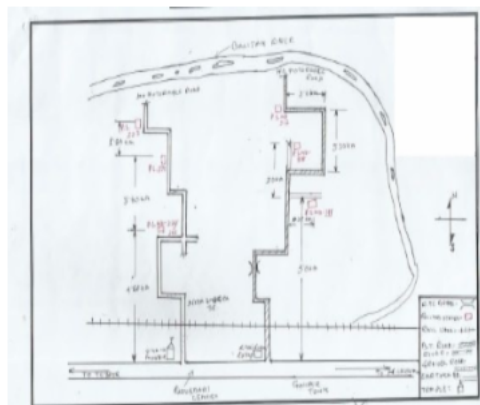

নিৰ্বাচক পঞ্জীয়ন বিষয়াৰ স্বাক্ষৰ

Nazri Naksha

Google Map View

Polling Station Building Front View

ভোটগ্ৰহন কেন্দ্ৰৰ সন্মুখৰ দৃশ্য

Cad View

Key MAP View

1 নাম : তুলাৰাম বসুমতাৰী পিতাৰ নাম: ভোগৰাম বসুমতাৰী ঘৰ নং : 1 বয়স : 50 লিঙ্গ : পুৰুষ	HGC2224568 ফটো উপলব্ধ	2 নাম : বিনয় বসুমতাৰী পিতাৰ নাম: ভোগৰাম বসুমতাৰী ঘৰ নং : 1 বয়স : 40 লিঙ্গ : পুৰুষ	HGC0000349 ফটো উপলব্ধ	3 নাম : নলে বসুমতাৰী স্বামীৰ নাম: বিনয় বসুমতাৰী ঘৰ নং : 1 বয়স : 37 লিঙ্গ : মহিলা	HGC0000497 ফটো উপলব্ধ
4 নাম : বিনা বসুমতাৰী স্বামীৰ নাম: সন্তোচ বসুমতাৰী ঘৰ নং : 1 বয়স : 37 লিঙ্গ : মহিলা	HGC2319666 ফটো উপলব্ধ	5 নাম : জোনচাৰ বসুমতাৰী পিতাৰ নাম: বিনয় বসুমতাৰী ঘৰ নং : 1 বয়স : 29 লিঙ্গ : পুৰুষ	HGC0467803 ফটো উপলব্ধ	6 নাম : নিজৰা দৈমাৰী বসুমতাৰী স্বামীৰ নাম: জুন্সৰ বসুমতাৰী ঘৰ নং : 1 বয়স : 28 লিঙ্গ : মহিলা	HGC3458544 ফটো উপলব্ধ
7 নাম : অৰুণা বসুমতাৰী স্বামীৰ নাম: চমৰ বসুমতাৰী ঘৰ নং : 2 বয়স : 48 লিঙ্গ : মহিলা	HGC0364968 ফটো উপলব্ধ	8 নাম : মিথিংগা বসুমতাৰী পিতাৰ নাম: চমৰ বসুমতাৰী ঘৰ নং : 2 বয়স : 32 লিঙ্গ : পুৰুষ	HGC2231983 ফটো উপলব্ধ	9 নাম : চিত্ৰা বসুমতাৰী স্বামীৰ নাম: মিথিংগা বসুমতাৰী ঘৰ নং : 2 বয়স : 29 লিঙ্গ : মহিলা	HGC0468710 ফটো উপলব্ধ
10 নাম : তৰুণ বসুমতাৰী পিতাৰ নাম: মধুৰাম বসুমতাৰী ঘৰ নং : 8 বয়স : 53 লিঙ্গ : পুৰুষ	HGC2224626 ফটো উপলব্ধ	E 11 নাম : মুনিমা বসুমতাৰী স্বামীৰ নাম: তৰুণ বসুমতাৰী ঘৰ নং : 8 বয়স : 45 লিঙ্গ : মহিলা	HGC2224637 ফটো উপলব্ধ	12 নাম : মুনিমা বসুমতাৰী স্বামীৰ নাম: তৰুণ বসুমতাৰী ঘৰ নং : 8 বয়স : 45 লিঙ্গ : মহিলা	HGC0364976 ফটো উপলব্ধ
13 নাম : মৈলুৰ বসুমতাৰী পিতাৰ নাম: তৰুণ বসুমতাৰী ঘৰ নং : 4 বয়স : 26 লিঙ্গ : পুৰুষ	HGC0619130 ফটো উপলব্ধ	14 নাম : ললিতা গয়াৰী পিতাৰ নাম: ভবেন গয়াৰী ঘৰ নং : 5 বয়স : 39 লিঙ্গ : মহিলা	HGC2224660 ফটো উপলব্ধ	15 নাম : সঞ্জয় গয়াৰী পিতাৰ নাম: ভবেন গয়াৰী ঘৰ নং : 5 বয়স : 35 লিঙ্গ : পুৰুষ	HGC2319597 ফটো উপলব্ধ
16 নাম : জয়শ্ৰী ব্ৰহ্ম স্বামীৰ নাম: সঞ্জয় গয়াৰী ঘৰ নং : 5 বয়স : 33 লিঙ্গ : মহিলা	HGC2319586 ফটো উপলব্ধ	17 নাম : ফুলমনি ব্ৰহ্ম স্বামীৰ নাম: আজেন্দ্ৰ ব্ৰহ্ম ঘৰ নং : 6 বয়স : 59 লিঙ্গ : মহিলা	HGC2224671 ফটো উপলব্ধ	18 নাম : চক্ৰ ব্ৰহ্ম পিতাৰ নাম: কদালী ব্ৰহ্ম ঘৰ নং : 6 বয়স : 42 লিঙ্গ : পুৰুষ	HGC2224682 ফটো উপলব্ধ
19 নাম : বিলাইশ্ৰী ব্ৰহ্ম স্বামীৰ নাম: চক্ৰ ব্ৰহ্ম ঘৰ নং : 6 বয়স : 36 লিঙ্গ : মহিলা	HGC2224819 ফটো উপলব্ধ	20 নাম : নকুল ব্ৰহ্ম মাতৃৰ নাম: আজেন্দ্ৰ ব্ৰহ্ম ঘৰ নং : 6 বয়স : 31 লিঙ্গ : পুৰুষ	HGC2232328 ফটো উপলব্ধ	21 নাম : ৰবিন বড়ো পিতাৰ নাম: গউজৰ বড়ো ঘৰ নং : 9 বয়স : 56 লিঙ্গ : পুৰুষ	HGC2224693 ফটো উপলব্ধ
22 নাম : নিমতী বড়ো স্বামীৰ নাম: ৰবিন বড়ো ঘৰ নং : 9 বয়স : 54 লিঙ্গ : মহিলা	HGC2224706 ফটো উপলব্ধ	23 নাম : টাৰআইনা বড়ো পিতাৰ নাম: ৰবিন বড়ো ঘৰ নং : 7 বয়স : 20 লিঙ্গ : মহিলা	NZZ0057174 ফটো উপলব্ধ	24 নাম : ৰপাশ্ৰী বসুমতাৰী স্বামীৰ নাম: গনেশ বসুমতাৰী ঘৰ নং : 8 বয়স : 43 লিঙ্গ : মহিলা	HGC2224728 ফটো উপলব্ধ
25 নাম : সঞ্জয় বসুমতাৰী পিতাৰ নাম: হংলা বসুমতাৰী ঘৰ নং : 8 বয়স : 37 লিঙ্গ : পুৰুষ	HGC2319600 ফটো উপলব্ধ	26 নাম : মনিকা বসুমতাৰী স্বামীৰ নাম: সঞ্জয় বসুমতাৰী ঘৰ নং : 8 বয়স : 31 লিঙ্গ : মহিলা	HGC2319611 ফটো উপলব্ধ	27 নাম : ৰুন বসুমতাৰী মাতৃৰ নাম: ৰূপাশ্ৰী বসুমতাৰী ঘৰ নং : 8 বয়স : 25 লিঙ্গ : মহিলা	HGC0364695 ফটো উপলব্ধ
# 28 নাম : ৰতিমা বসুমতাৰী মাতৃৰ নাম: মৰ্নে বসুমতাৰী ঘৰ নং : 8 বয়স : 23 লিঙ্গ : মহিলা	HGC1278118 ফটো উপলব্ধ	29 নাম : বীৰসিং বসুমতাৰী পিতাৰ নাম: গনেশ বসুমতাৰী ঘৰ নং : 8 বয়স : 23 লিঙ্গ : পুৰুষ	NZZ0013227 ফটো উপলব্ধ	# 30 নাম : অনিমা বালা দেউৰী পিতাৰ নাম: নিলেশ্বৰ দেউৰী ঘৰ নং : 9 বয়স : 23 লিঙ্গ : মহিলা	HGC1278092 ফটো উপলব্ধ