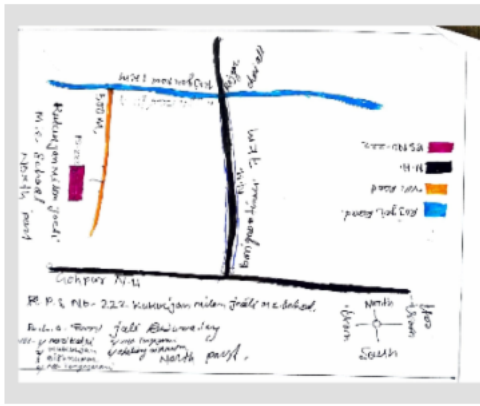

Nazri Naksha