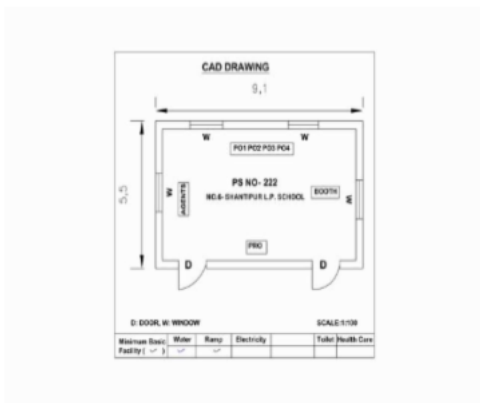

নিৰ্বাচক পঞ্জীয়ন বিষয়াৰ স্বাক্ষৰ

Nazri Naksha

Google Map View

Polling Station Building Front View

ভোটগ্ৰহন কেন্দ্ৰৰ সন্মুখৰ দৃশ্য

Cad View

Key MAP View

1 নাম : চুমল বসুমতাৰী পিতাৰ নাম: চৰন বসুমতাৰী ঘৰ নং : ৫ বয়স : 68 লিঙ্গ : পুৰুষ	HGC2174596 ফটো উপলব্ধ	2 নাম : ডলী বসুমতাৰী স্বামীৰ নাম: চুমল বসুমতাৰী ঘৰ নং : ৫ বয়স : 63 লিঙ্গ : মহিলা	HGC2174609 ফটো উপলব্ধ	3 নাম : ৰিমোনী দৈমাৰী স্বামীৰ নাম: দাওহাৰু বসুমতাৰী ঘৰ নং : 5 বয়স : 35 লিঙ্গ : মহিলা	NZZ0118588 ফটো উপলব্ধ
4 নাম : দাউহাৰ বসুমতাৰী পিতাৰ নাম: চুমল বসুমতাৰী ঘৰ নং : ৫ বয়স : 33 লিঙ্গ : পুৰুষ	HGC2174621 ফটো উপলব্ধ	S 5 নাম : ৰংগীলা বসুমতাৰী পিতাৰ নাম: চুমল বসুমতাৰী ঘৰ নং : ৫ বয়স : 24 লিঙ্গ : মহিলা	HGC0592295 ফটো উপলব্ধ	6 নাম : মিনতি মোছাহাৰী স্বামীৰ নাম: চলেন বসুমতাৰী ঘৰ নং : ৬ বয়স : 58 লিঙ্গ : মহিলা	HGC2174643 ফটো উপলব্ধ
7 নাম : পুষ্পা বসুমতাৰী পিতাৰ নাম: দেবেন বসুমতাৰী ঘৰ নং : ৬ বয়স : 53 লিঙ্গ : মহিলা	HGC2174665 ফটো উপলব্ধ	8 নাম : চলেন মোছাহাৰী পিতাৰ নাম: দেবেন মোছাহাৰী ঘৰ নং : ৬ বয়স : 51 লিঙ্গ : পুৰুষ	HGC2174632 ফটো উপলব্ধ	9 নাম : লীবিয়া মোছাহাৰী পিতাৰ নাম: চলেন মোছাহাৰী ঘৰ নং : 6 বয়স : 30 লিঙ্গ : মহিলা	HGC0257931 ফটো উপলব্ধ
S 10 নাম : জেনী মোছাহাৰী পিতাৰ নাম: চলেন মোছাহাৰী ঘৰ নং : 6 বয়স : 28 লিঙ্গ : মহিলা	HGC0254672 ফটো উপলব্ধ	11 নাম : জৰ্জ মোছাহাৰী পিতাৰ নাম: সলেন মোছাহাৰী ঘৰ নং : 6 বয়স : 21 লিঙ্গ : পুৰুষ	HGC3493756 ফটো উপলব্ধ	12 নাম : বনীফাছ মোছাহাৰী পিতাৰ নাম: বাৰনোবাছ মোছাহাৰী ঘৰ নং : 6ক বয়স : 21 লিঙ্গ : পুৰুষ	NZZ0114744 ফটো উপলব্ধ
13 নাম : বাৰ্নাবাছ মোছাহাৰী অন্যান্য: বাৰ্নাবাছ মোছাহাৰী ঘৰ নং : ৬ক বয়স : 50 লিঙ্গ : পুৰুষ	HGC2316747 ফটো উপলব্ধ	14 নাম : জচপীনা নাৰ্জাৰী মোছাহাৰী স্বামীৰ নাম: বাৰ্নাবাছ মোছাহাৰী ঘৰ নং : ৬ক বয়স : 46 লিঙ্গ : মহিলা	HGC2316736 ফটো উপলব্ধ	15 নাম : চাকৈ ৰামচিয়াৰী স্বামীৰ নাম: শিখিৰাম ৰামচিয়াৰী ঘৰ নং : ৭ বয়স : 83 লিঙ্গ : মহিলা	HGC2174687 ফটো উপলব্ধ
16 নাম : প্ৰনীতা ৰামচিয়াৰী স্বামীৰ নাম: বলেন ৰামচিয়াৰী ঘৰ নং : ৭ বয়স : 43 লিঙ্গ : মহিলা	HGC2174712 ফটো উপলব্ধ	17 নাম : বলেন ৰামচিয়াৰী পিতাৰ নাম: শিখিৰাম ৰামচিয়াৰী ঘৰ নং : ৭ বয়স : 40 লিঙ্গ : পুৰুষ	HGC2174701 ফটো উপলব্ধ	18 নাম : ফুলশ্ৰী ৰামচিয়াৰী পিতাৰ নাম: বলেন ৰামচিয়াৰী ঘৰ নং : ৭ বয়স : 25 লিঙ্গ : মহিলা	HGC0467811 ফটো উপলব্ধ
19 নাম : উপেন ৰামচিয়াৰী পিতাৰ নাম: বলেন ৰামচিয়াৰী ঘৰ নং : ৭ বয়স : 25 লিঙ্গ : পুৰুষ	HGC0468595 ফটো উপলব্ধ	20 নাম : মেপলা মোছাহাৰী পিতাৰ নাম: বলেন মোছাহাৰী ঘৰ নং : ৮ বয়স : 43 লিঙ্গ : পুৰুষ	HGC2174756 ফটো উপলব্ধ	21 নাম : শিৰোতা মোছাহাৰী স্বামীৰ নাম: মেপলা মোছাহাৰী ঘৰ নং : ৮ বয়স : 37 লিঙ্গ : মহিলা	HGC2174778 ফটো উপলব্ধ
22 নাম : মানৱেল মোছাহাৰী পিতাৰ নাম: বলেন মোছাহাৰী ঘৰ নং : ৮ বয়স : 35 লিঙ্গ : পুৰুষ	HGC2174767 ফটো উপলব্ধ	23 নাম : ৰিজিলা মোছাহাৰী স্বামীৰ নাম: মানৱেল মোছাহাৰী ঘৰ নং : ৮ বয়স : 34 লিঙ্গ : মহিলা	HGC2316758 ফটো উপলব্ধ	24 নাম : বেনেদিক মোছাহাৰী পিতাৰ নাম: বলেন মোছাহাৰী ঘৰ নং : ৮ বয়স : 23 লিঙ্গ : পুৰুষ	HGC0603985 ফটো উপলব্ধ
25 নাম : বিদাং ৰামচিয়াৰী পিতাৰ নাম: গৌৰী ৰামচিয়াৰী ঘৰ নং : ৯ বয়স : 49 লিঙ্গ : পুৰুষ	HGC2174789 ফটো উপলব্ধ	26 নাম : অনিমা ৰামচিয়াৰী স্বামীৰ নাম: বিদাং ৰামচিয়াৰী ঘৰ নং : ৯ বয়স : 43 লিঙ্গ : মহিলা	HGC2174790 ফটো উপলব্ধ	27 নাম : সুৰজিত গাবেল ৰামচিয়াৰী পিতাৰ নাম: বিদাং ৰামচিয়াৰী ঘৰ নং : ৯ বয়স : 29 লিঙ্গ : পুৰুষ	HGC0240820 ফটো উপলব্ধ
28 নাম : দয়া ৰামচিয়াৰী পিতাৰ নাম: বিদাং ৰামচিয়াৰী ঘৰ নং : ৯ বয়স : 25 লিঙ্গ : মহিলা	HGC0468561 ফটো উপলব্ধ	29 নাম : চুমিত চুচিল ৰামচিয়াৰী পিতাৰ নাম: বিদাং ৰামচিয়াৰী ঘৰ নং : ৯ বয়স : 24 লিঙ্গ : পুৰুষ	HGC0592261 ফটো উপলব্ধ	30 নাম : বিকণ ৰামচিয়াৰী পিতাৰ নাম: বিদাং ৰামচিয়াৰী ঘৰ নং : ৯ বয়স : 22 লিঙ্গ : পুৰুষ	HGC1444918 ফটো উপলব্ধ