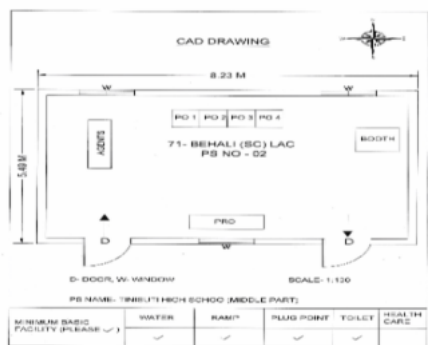

নিৰ্বাচক পঞ্জীয়ন বিষয়াৰ স্বাক্ষৰ

Nazri Naksha

Google Map View

Polling Station Building Front View

ভোটগ্ৰহন কেন্দ্ৰৰ সন্মুখৰ দৃশ্য

Cad View

Key MAP View

1 নাম : পাল্লু তেলেঙ্গা স্বামীৰ নাম: মনিৰাম তেলেঙ্গা ঘৰ নং : ৯৯ বয়স : 62 লিঙ্গ : মহিলা	LDT1738574 ফটো উপলব্ধ	2 নাম : ৰাজু তেলেঙ্গা পিতাৰ নাম: লাবু তেলেঙ্গা ঘৰ নং : ৯৯ বয়স : 45 লিঙ্গ : পুৰুষ	LDT1738585 ফটো উপলব্ধ	3 নাম : ৰঞ্জিত তেলেঙ্গা পিতাৰ নাম: মনিৰাম তেলেঙ্গা ঘৰ নং : ৯৯ বয়স : 42 লিঙ্গ : পুৰুষ	LDT1738596 ফটো উপলব্ধ
4 নাম : ভাবিৰাম তেলেঙ্গা পিতাৰ নাম: মণিৰাম তেলেঙ্গা ঘৰ নং : ৯৯ বয়স : 38 লিঙ্গ : পুৰুষ	LDT1738609 ফটো উপলব্ধ	5 নাম : দিপাই তেলেঙ্গা স্বামীৰ নাম: ৰঞ্জিত তেলেঙ্গা ঘৰ নং : ৯৯ বয়স : 35 লিঙ্গ : মহিলা	LDT0107177 ফটো উপলব্ধ	6 নাম : স্বৰসতী তেলেংগা স্বামীৰ নাম: ভাবিৰাম তেলেংগা ঘৰ নং : ৯৯ বয়স : 33 লিঙ্গ : মহিলা	LDT1738621 ফটো উপলব্ধ
7 নাম : ভায়া কন্দুনা পিতাৰ নাম: জংগী কন্দুনা ঘৰ নং : 99 বয়স : 26 লিঙ্গ : পুৰুষ	LDT7255417 ফটো উপলব্ধ	8 নাম : অঞ্জলী তেলেঙা পিতাৰ নাম: মণিৰাম তেলেঙা ঘৰ নং : ৯৯ বয়স : 23 লিঙ্গ : মহিলা	LDT0375170 ফটো উপলব্ধ	9 নাম : অষ্টমী কান্দুনা স্বামীৰ নাম: ভায়া কান্দুনা ঘৰ নং : 99 বয়স : 22 লিঙ্গ : মহিলা	LDT7254436 ফটো উপলব্ধ
10 নাম : জেঠলা মুণ্ডা পিতাৰ নাম: বিৰছা মুণ্ডা ঘৰ নং : ১০০ক বয়স : 69 লিঙ্গ : পুৰুষ	LDT0084780 ফটো উপলব্ধ	11 নাম : মতি তেলেঙ্গা পিতাৰ নাম: চিংৰু তেলেঙ্গা ঘৰ নং : ১০০ বয়স : 51 লিঙ্গ : মহিলা	LDT1738654 ফটো উপলব্ধ	E 12 নাম : লক্ষ্মী তেলেঙ্গা স্বামীৰ নাম: কৃষ্ণা তেলেঙ্গা ঘৰ নং : ১০০ বয়স : 40 লিঙ্গ : মহিলা	LDT1738676 ফটো উপলব্ধ
13 নাম : মণি তেলেঙা স্বামীৰ নাম: জতিন তেলেঙা ঘৰ নং : 100 বয়স : 31 লিঙ্গ : মহিলা	LDT7260375 ফটো উপলব্ধ	14 নাম : বিনা মুণ্ডা পিতাৰ নাম: জেঠলা মুণ্ডা ঘৰ নং : ১০০ক বয়স : 30 লিঙ্গ : মহিলা	LDT0087940 ফটো উপলব্ধ	15 নাম : জতিন তেলেঙা পিতাৰ নাম: কৃষ্ণ তেলেঙা ঘৰ নং : 100 বয়স : 27 লিঙ্গ : পুৰুষ	LDT7260508 ফটো উপলব্ধ
16 নাম : মিনালী মুণ্ডা পিতাৰ নাম: জেঠলা মুণ্ডা ঘৰ নং : 100ক বয়স : 29 লিঙ্গ : মহিলা	NZZ0017707 ফটো উপলব্ধ	17 নাম : গংগা মুণ্ডা পিতাৰ নাম: জতলা মুণ্ডা ঘৰ নং : 100ক বয়স : 25 লিঙ্গ : পুৰুষ	NZZ0017699 ফটো উপলব্ধ	18 নাম : ফকিৰ আলি পিতাৰ নাম: আব্দুল গফুৰ ঘৰ নং : 101 বয়স : 56 লিঙ্গ : পুৰুষ	LDT7267909 ফটো উপলব্ধ
19 নাম : অমিৰন খাতুন স্বামীৰ নাম: ফকিৰ ঘৰ নং : 101 বয়স : 51 লিঙ্গ : মহিলা	LDT7267891 ফটো উপলব্ধ	20 নাম : আমিৰুল ইছলাম পিতাৰ নাম: ফকিৰ আলি ঘৰ নং : 101 বয়স : 29 লিঙ্গ : পুৰুষ	LDT7267917 ফটো উপলব্ধ	21 নাম : ৰবাটচন তাৰো পিতাৰ নাম: জহান তাৰো ঘৰ নং : 102 বয়স : 28 লিঙ্গ : পুৰুষ	LDT0205310 ফটো উপলব্ধ
22 নাম : জেৰীনা তেৰম্পি স্বামীৰ নাম: ৰবাটচন তেৰো ঘৰ নং : 102 বয়স : 27 লিঙ্গ : মহিলা	LDT0475467 ফটো উপলব্ধ	23 নাম : বিবি তিমুংপী স্বামীৰ নাম: বৃদ্ধেশ্বৰ তাৰো ঘৰ নং : 103 বয়স : 41 লিঙ্গ : মহিলা	NZZ0083618 ফটো উপলব্ধ	24 নাম : মমি তাৰোপী পিতাৰ নাম: বৃদ্ধেশ্বৰ তাৰো ঘৰ নং : 103 বয়স : 26 লিঙ্গ : মহিলা	NZZ0083626 ফটো উপলব্ধ
25 নাম : দিলিপ তেলেঙা পিতাৰ নাম: পাটিয়া তেলেঙা ঘৰ নং : ১০৪ বয়স : 34 লিঙ্গ : পুৰুষ	LDT1743437 ফটো উপলব্ধ	26 নাম : ললিতা মুণ্ডা স্বামীৰ নাম: অকন মুণ্ডা ঘৰ নং : ১০৪ বয়স : 28 লিঙ্গ : মহিলা	LDT0088005 ফটো উপলব্ধ	27 নাম : লাচি তেলেঙা স্বামীৰ নাম: দিলিপ তেলেঙা ঘৰ নং : ১০৪ বয়স : 25 লিঙ্গ : মহিলা	LDT0482265 ফটো উপলব্ধ
28 নাম : জহনা তেলেঙ্গা পিতাৰ নাম: বাচু তেলেঙ্গা ঘৰ নং : ১০৫ বয়স : 52 লিঙ্গ : পুৰুষ	LDT1738712 ফটো উপলব্ধ	29 নাম : মিনজাৰী তেলেঙ্গা স্বামীৰ নাম: জহনা তেলেঙ্গা ঘৰ নং : ১০৫ বয়স : 42 লিঙ্গ : মহিলা	LDT1738723 ফটো উপলব্ধ	30 নাম : মৰমী ক্ৰোপি স্বামীৰ নাম: মনেশ্বৰ তেৰণ ঘৰ নং : ১০৬ বয়স : 29 লিঙ্গ : মহিলা	LDT0474759 ফটো উপলব্ধ