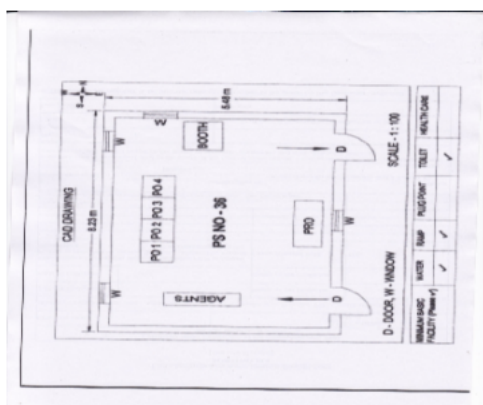

নিৰ্বাচক পঞ্জীয়ন বিষয়াৰ স্বাক্ষৰ

Nazri Naksha

Google Map View

Polling Station Building Front View

ভোটগ্ৰহন কেন্দ্ৰৰ সন্মুখৰ দৃশ্য

Cad View

Key MAP View

<p>E 1 LDT3634579</p> <p>নাম : গোলাপপ্ৰিয়া দেৱী স্বামীৰ নাম : নলিনীকান্ত শৰ্মা ঘৰ নং : 97 বয়স : 97 লিঙ্গ : মহিলা</p> <p>ফটো উপলব্ধ</p>	<p>2 LDT3634580</p> <p>নাম : দিলীপ কুমাৰ শৰ্মা পিতাৰ নাম : নলিনী কান্ত শৰ্মা ঘৰ নং : 1 বয়স : 66 লিঙ্গ : পুৰুষ</p> <p>ফটো উপলব্ধ</p>	<p>3 LDT3634604</p> <p>নাম : প্ৰদীপ কুমাৰ শৰ্মা পিতাৰ নাম : নলিনী শৰ্মা ঘৰ নং : 1 বয়স : 62 লিঙ্গ : পুৰুষ</p> <p>ফটো উপলব্ধ</p>
<p>4 LDT3634615</p> <p>নাম : শ্ৰেণী শৰ্মা স্বামীৰ নাম : প্ৰদীপকুমাৰ শৰ্মা ঘৰ নং : 1 বয়স : 52 লিঙ্গ : মহিলা</p> <p>ফটো উপলব্ধ</p>	<p>5 LDT3634591</p> <p>নাম : ৰীতা দেৱী স্বামীৰ নাম : দিলীপকুমাৰ শৰ্মা ঘৰ নং : 1 বয়স : 49 লিঙ্গ : মহিলা</p> <p>ফটো উপলব্ধ</p>	<p>6 LDT3634626</p> <p>নাম : দেবশীষ শৰ্মা পিতাৰ নাম : প্ৰদীপ শৰ্মা ঘৰ নং : 1 বয়স : 35 লিঙ্গ : পুৰুষ</p> <p>ফটো উপলব্ধ</p>
<p>7 LDT3640888</p> <p>নাম : মিনাকী শৰ্মা পিতাৰ নাম : দিলীপ কুমাৰ শৰ্মা ঘৰ নং : 1 বয়স : 33 লিঙ্গ : মহিলা</p> <p>ফটো উপলব্ধ</p>	<p>8 LDT3641085</p> <p>নাম : জয়ন্ত কুমাৰ শৰ্মা পিতাৰ নাম : প্ৰদীপ শৰ্মা ঘৰ নং : 1 বয়স : 30 লিঙ্গ : পুৰুষ</p> <p>ফটো উপলব্ধ</p>	<p>9 NZZ0017202</p> <p>নাম : সীমা ধানোৱাৰ ওৰাং স্বামীৰ নাম : জিন্টু ওৰাং ঘৰ নং : 1 বয়স : 30 লিঙ্গ : মহিলা</p> <p>ফটো উপলব্ধ</p>
<p>10 LDT0001297</p> <p>নাম : বন্দিতা শৰ্মা পিতাৰ নাম : দিলীপ কুমাৰ শৰ্মা ঘৰ নং : 1 বয়স : 28 লিঙ্গ : মহিলা</p> <p>ফটো উপলব্ধ</p>	<p>11 LDT7256498</p> <p>নাম : বিজয় ওৰাং পিতাৰ নাম : প্ৰেমা ওৰাং ঘৰ নং : 1 বয়স : 24 লিঙ্গ : পুৰুষ</p> <p>ফটো উপলব্ধ</p>	<p>12 LDT0100883</p> <p>নাম : গীতা ওৰাং স্বামীৰ নাম : নগেন ওৰাং ঘৰ নং : 109 বয়স : 28 লিঙ্গ : মহিলা</p> <p>ফটো উপলব্ধ</p>
<p>D 13 LDT3634637</p> <p>নাম : মঃছবিৰ ধুনिया পিতাৰ নাম : মঃইছমহমদ ধুনिया ঘৰ নং : 10 বয়স : 62 লিঙ্গ : পুৰুষ</p> <p>ফটো উপলব্ধ</p>	<p>D 14 LDT3634659</p> <p>নাম : মঃমস্তকিম ধুনिया পিতাৰ নাম : মঃইছমহমদ ধুনिया ঘৰ নং : 11 বয়স : 57 লিঙ্গ : পুৰুষ</p> <p>ফটো উপলব্ধ</p>	<p>15 LDT3634660</p> <p>নাম : মঃমোলজিম ধুনिया পিতাৰ নাম : মঃমস্তকিম ধুনिया ঘৰ নং : 11 বয়স : 52 লিঙ্গ : পুৰুষ</p> <p>ফটো উপলব্ধ</p>
<p>D 16 LDT3634671</p> <p>নাম : মঃহাকিম চাহ পিতাৰ নাম : কুদুচ চাহ ঘৰ নং : 12 বয়স : 57 লিঙ্গ : পুৰুষ</p> <p>ফটো উপলব্ধ</p>	<p>D 17 LDT3634682</p> <p>নাম : মঃআহমদ আনচাৰি পিতাৰ নাম : মস্তকিম আনচাৰী ঘৰ নং : 13 বয়স : 57 লিঙ্গ : পুৰুষ</p> <p>ফটো উপলব্ধ</p>	<p>18 LDT3634706</p> <p>নাম : ইছমত পাৰবিন পিতাৰ নাম : ম. ইউছুফ খান ঘৰ নং : 13 বয়স : 41 লিঙ্গ : মহিলা</p> <p>ফটো উপলব্ধ</p>
<p>D 19 LDT3634728</p> <p>নাম : মঃজাকিৰ আনচাৰি পিতাৰ নাম : কোদাৰত আনচাৰি ঘৰ নং : 16 বয়স : 57 লিঙ্গ : পুৰুষ</p> <p>ফটো উপলব্ধ</p>	<p>D 20 LDT3634739</p> <p>নাম : মঃওবাইদ্দিন চাহ পিতাৰ নাম : মুখতা চাহ ঘৰ নং : 19 বয়স : 62 লিঙ্গ : পুৰুষ</p> <p>ফটো উপলব্ধ</p>	<p>21 LDT3640311</p> <p>নাম : চানক্য বৰা পিতাৰ নাম : থাণেশ্বৰ বৰা ঘৰ নং : 17 বয়স : 45 লিঙ্গ : পুৰুষ</p> <p>ফটো উপলব্ধ</p>
<p>D 22 LDT3634740</p> <p>নাম : মঃতাহিৰ চাহ পিতাৰ নাম : ইজৰাইল চাহ ঘৰ নং : 18 বয়স : 67 লিঙ্গ : পুৰুষ</p> <p>ফটো উপলব্ধ</p>	<p>D 23 LDT3634751</p> <p>নাম : মঃনাছিবউদ্দিন চাহ পিতাৰ নাম : মুখতান চাহ ঘৰ নং : 19 বয়স : 82 লিঙ্গ : পুৰুষ</p> <p>ফটো উপলব্ধ</p>	<p>D 24 LDT3634762</p> <p>নাম : জয়বন বেগম স্বামীৰ নাম : মঃনাছিবউদ্দিন চাহ ঘৰ নং : 19 বয়স : 79 লিঙ্গ : মহিলা</p> <p>ফটো উপলব্ধ</p>
<p>D 25 LDT3634784</p> <p>নাম : মঃকলিন চাহ পিতাৰ নাম : মঃনাছিবউদ্দিন চাহ ঘৰ নং : 19 বয়স : 51 লিঙ্গ : পুৰুষ</p> <p>ফটো উপলব্ধ</p>	<p>D 26 LDT3634795</p> <p>নাম : চয়নুল বেগম স্বামীৰ নাম : মঃকলিন চাহ ঘৰ নং : 19 বয়স : 49 লিঙ্গ : মহিলা</p> <p>ফটো উপলব্ধ</p>	<p>D 27 LDT3634808</p> <p>নাম : মঃ চলিন চাহ পিতাৰ নাম : নাচিবউদ্দিন চাহ ঘৰ নং : 19 বয়স : 49 লিঙ্গ : পুৰুষ</p> <p>ফটো উপলব্ধ</p>
<p>D 28 LDT3634819</p> <p>নাম : চহিমা বেগম স্বামীৰ নাম : মঃ চলিন চাহ ঘৰ নং : 19 বয়স : 47 লিঙ্গ : মহিলা</p> <p>ফটো উপলব্ধ</p>	<p>29 LDT3634820</p> <p>নাম : মঃআলাউদ্দিন চাহ পিতাৰ নাম : নাচিবউদ্দিন চাহ ঘৰ নং : 19 বয়স : 45 লিঙ্গ : পুৰুষ</p> <p>ফটো উপলব্ধ</p>	<p>30 LDT3634831</p> <p>নাম : বেহেনা বেগম স্বামীৰ নাম : মঃআলাউদ্দিন চাহ ঘৰ নং : 19 বয়স : 43 লিঙ্গ : মহিলা</p> <p>ফটো উপলব্ধ</p>