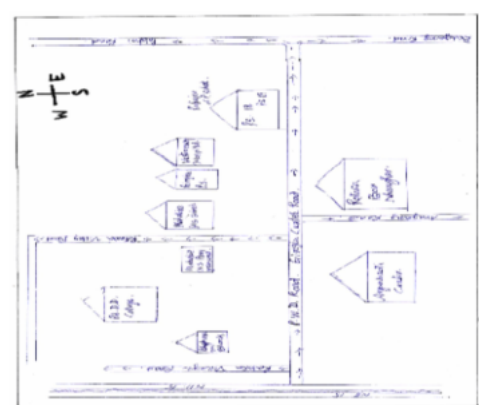

নিৰ্বাচক পঞ্জীয়ন বিষয়াৰ স্বাক্ষৰ

Nazri Naksha

Google Map View

Polling Station Building Front View

ভোটগ্ৰহন কেন্দ্ৰৰ সন্মুখৰ দৃশ্য

Cad View

Key MAP View

<p>E 1 LDT3634579</p> <p>নাম : গোলাপপ্ৰিয়া দেৱী স্বামীৰ নাম : নলিনীকান্ত শৰ্মা ঘৰ নং : 97 বয়স : 97 লিঙ্গ : মহিলা</p> <p>ফটো উপলব্ধ</p>	<p>2 LDT3634580</p> <p>নাম : দিলীপ কুমাৰ শৰ্মা পিতাৰ নাম : নলিনী কান্ত শৰ্মা ঘৰ নং : 1 বয়স : 66 লিঙ্গ : পুৰুষ</p> <p>ফটো উপলব্ধ</p>	<p>3 LDT3634604</p> <p>নাম : প্ৰদীপ কুমাৰ শৰ্মা পিতাৰ নাম : নলিনী শৰ্মা ঘৰ নং : 1 বয়স : 62 লিঙ্গ : পুৰুষ</p> <p>ফটো উপলব্ধ</p>
<p>4 LDT3634615</p> <p>নাম : শ্ৰেণী শৰ্মা স্বামীৰ নাম : প্ৰদীপকুমাৰ শৰ্মা ঘৰ নং : 1 বয়স : 52 লিঙ্গ : মহিলা</p> <p>ফটো উপলব্ধ</p>	<p>5 LDT3634591</p> <p>নাম : ৰীতা দেৱী স্বামীৰ নাম : দিলীপকুমাৰ শৰ্মা ঘৰ নং : 1 বয়স : 49 লিঙ্গ : মহিলা</p> <p>ফটো উপলব্ধ</p>	<p>6 LDT3634626</p> <p>নাম : দেবশীষ শৰ্মা পিতাৰ নাম : প্ৰদীপ শৰ্মা ঘৰ নং : 1 বয়স : 35 লিঙ্গ : পুৰুষ</p> <p>ফটো উপলব্ধ</p>
<p>7 LDT3640888</p> <p>নাম : মিনাকী শৰ্মা পিতাৰ নাম : দিলীপ কুমাৰ শৰ্মা ঘৰ নং : 1 বয়স : 33 লিঙ্গ : মহিলা</p> <p>ফটো উপলব্ধ</p>	<p>8 LDT3641085</p> <p>নাম : জয়ন্ত কুমাৰ শৰ্মা পিতাৰ নাম : প্ৰদীপ শৰ্মা ঘৰ নং : 1 বয়স : 30 লিঙ্গ : পুৰুষ</p> <p>ফটো উপলব্ধ</p>	<p>9 NZZ0017202</p> <p>নাম : সীমা ধানোৱাৰ ওৰাং স্বামীৰ নাম : জিন্টু ওৰাং ঘৰ নং : 1 বয়স : 30 লিঙ্গ : মহিলা</p> <p>ফটো উপলব্ধ</p>
<p>10 LDT0001297</p> <p>নাম : বন্দিতা শৰ্মা পিতাৰ নাম : দিলীপ কুমাৰ শৰ্মা ঘৰ নং : 1 বয়স : 28 লিঙ্গ : মহিলা</p> <p>ফটো উপলব্ধ</p>	<p>11 LDT7256498</p> <p>নাম : বিজয় ওৰাং পিতাৰ নাম : প্ৰেমা ওৰাং ঘৰ নং : 1 বয়স : 24 লিঙ্গ : পুৰুষ</p> <p>ফটো উপলব্ধ</p>	<p>12 LDT0100883</p> <p>নাম : গীতা ওৰাং স্বামীৰ নাম : নগেন ওৰাং ঘৰ নং : 109 বয়স : 28 লিঙ্গ : মহিলা</p> <p>ফটো উপলব্ধ</p>
<p>D 13 LDT3634637</p> <p>নাম : মঃছবিৰ ধুনिया পিতাৰ নাম : মঃইছমহমদ ধুনिया ঘৰ নং : 10 বয়স : 62 লিঙ্গ : পুৰুষ</p> <p>ফটো উপলব্ধ</p>	<p>D 14 LDT3634659</p> <p>নাম : মঃমস্তকিম ধুনिया পিতাৰ নাম : মঃইছমহমদ ধুনिया ঘৰ নং : 11 বয়স : 57 লিঙ্গ : পুৰুষ</p> <p>ফটো উপলব্ধ</p>	<p>15 LDT3634660</p> <p>নাম : মঃমোলজিম ধুনिया পিতাৰ নাম : মঃমস্তকিম ধুনिया ঘৰ নং : 11 বয়স : 52 লিঙ্গ : পুৰুষ</p> <p>ফটো উপলব্ধ</p>
<p>D 16 LDT3634671</p> <p>নাম : মঃহাকিম চাহ পিতাৰ নাম : কুদুচ চাহ ঘৰ নং : 12 বয়স : 57 লিঙ্গ : পুৰুষ</p> <p>ফটো উপলব্ধ</p>	<p>D 17 LDT3634682</p> <p>নাম : মঃআহমদ আনচাৰি পিতাৰ নাম : মস্তকিম আনচাৰী ঘৰ নং : 13 বয়স : 57 লিঙ্গ : পুৰুষ</p> <p>ফটো উপলব্ধ</p>	<p>18 LDT3634706</p> <p>নাম : ইছমত পাৰবিন পিতাৰ নাম : ম. ইউছুফ খান ঘৰ নং : 13 বয়স : 41 লিঙ্গ : মহিলা</p> <p>ফটো উপলব্ধ</p>
<p>D 19 LDT3634728</p> <p>নাম : মঃজাকিৰ আনচাৰি পিতাৰ নাম : কোদাৰত আনচাৰি ঘৰ নং : 16 বয়স : 57 লিঙ্গ : পুৰুষ</p> <p>ফটো উপলব্ধ</p>	<p>D 20 LDT3634739</p> <p>নাম : মঃওবাইদ্দিন চাহ পিতাৰ নাম : মুখতা চাহ ঘৰ নং : 19 বয়স : 62 লিঙ্গ : পুৰুষ</p> <p>ফটো উপলব্ধ</p>	<p>21 LDT3640311</p> <p>নাম : চানক্য বৰা পিতাৰ নাম : থাণেশ্বৰ বৰা ঘৰ নং : 17 বয়স : 45 লিঙ্গ : পুৰুষ</p> <p>ফটো উপলব্ধ</p>
<p>D 22 LDT3634740</p> <p>নাম : মঃতাহিৰ চাহ পিতাৰ নাম : ইজৰাইল চাহ ঘৰ নং : 18 বয়স : 67 লিঙ্গ : পুৰুষ</p> <p>ফটো উপলব্ধ</p>	<p>D 23 LDT3634751</p> <p>নাম : মঃনাছিবউদ্দিন চাহ পিতাৰ নাম : মুখতান চাহ ঘৰ নং : 19 বয়স : 82 লিঙ্গ : পুৰুষ</p> <p>ফটো উপলব্ধ</p>	<p>D 24 LDT3634762</p> <p>নাম : জয়বন বেগম স্বামীৰ নাম : মঃনাছিবউদ্দিন চাহ ঘৰ নং : 19 বয়স : 79 লিঙ্গ : মহিলা</p> <p>ফটো উপলব্ধ</p>
<p>D 25 LDT3634784</p> <p>নাম : মঃকলিন চাহ পিতাৰ নাম : মঃনাছিবউদ্দিন চাহ ঘৰ নং : 19 বয়স : 51 লিঙ্গ : পুৰুষ</p> <p>ফটো উপলব্ধ</p>	<p>D 26 LDT3634795</p> <p>নাম : চয়নুল বেগম স্বামীৰ নাম : মঃকলিন চাহ ঘৰ নং : 19 বয়স : 49 লিঙ্গ : মহিলা</p> <p>ফটো উপলব্ধ</p>	<p>D 27 LDT3634808</p> <p>নাম : মঃ চলিন চাহ পিতাৰ নাম : নাচিবউদ্দিন চাহ ঘৰ নং : 19 বয়স : 49 লিঙ্গ : পুৰুষ</p> <p>ফটো উপলব্ধ</p>
<p>D 28 LDT3634819</p> <p>নাম : চহিমা বেগম স্বামীৰ নাম : মঃ চলিন চাহ ঘৰ নং : 19 বয়স : 47 লিঙ্গ : মহিলা</p> <p>ফটো উপলব্ধ</p>	<p>29 LDT3634820</p> <p>নাম : মঃআলাউদ্দিন চাহ পিতাৰ নাম : নাচিবউদ্দিন চাহ ঘৰ নং : 19 বয়স : 45 লিঙ্গ : পুৰুষ</p> <p>ফটো উপলব্ধ</p>	<p>30 LDT3634831</p> <p>নাম : বেহেনা বেগম স্বামীৰ নাম : মঃআলাউদ্দিন চাহ ঘৰ নং : 19 বয়স : 43 লিঙ্গ : মহিলা</p> <p>ফটো উপলব্ধ</p>