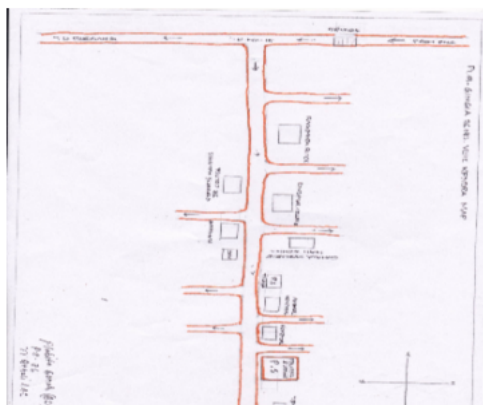

Nazri Naksha