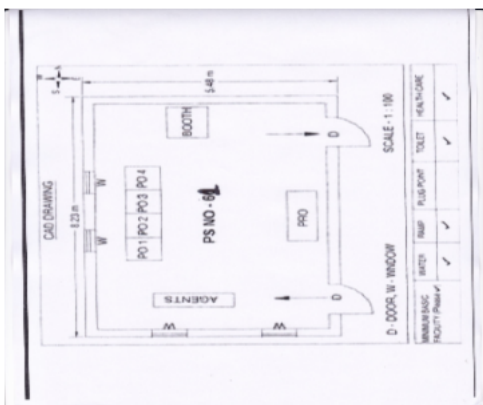

নিৰ্বাচক পঞ্জীয়ন বিষয়াৰ স্বাক্ষৰ

Nazri Naksha

Google Map View

Polling Station Building Front View

ভোটগ্রহন কেন্দ্ৰৰ সন্মুখৰ দৃশ্য

Cad View

Key MAP View

| | | | | | |
|---|--------------------------|---|--------------------------|--|--------------------------|
| 1 নাম : গৌৰী শইকীয়া পিতাৰ নাম: লক্ষী শইকীয়া ঘৰ নং : ১ বয়স : 27 লিঙ্গ : মহিলা | LDT0177360 ফটো উপলব্ধ | 2 নাম : মনিকা সন্দিকৈ শইকীয়া স্বামীৰ নাম: সপোন শইকীয়া ঘৰ নং : ১ বয়স : 27 লিঙ্গ : মহিলা | LDT0370346 ফটো উপলব্ধ | 3 নাম : সবিতা দেৱী পিতাৰ নাম: শিৱ অলী ঘৰ নং : ১ বয়স : 26 লিঙ্গ : মহিলা | LDT0280446 ফটো উপলব্ধ |
| 4 নাম : মিন শইকীয়া স্বামীৰ নাম: লক্ষী শইকীয়া ঘৰ নং : ২ বয়স : 48 লিঙ্গ : মহিলা | LDT6034588 ফটো উপলব্ধ | 5 নাম : লক্ষী শইকীয়া পিতাৰ নাম: জয়ৰাম শইকীয়া ঘৰ নং : ২ বয়স : 46 লিঙ্গ : পুৰুষ | LDT6034577 ফটো উপলব্ধ | 6 নাম : সপোন শইকীয়া পিতাৰ নাম: লক্ষী শইকীয়া ঘৰ নং : ২ বয়স : 32 লিঙ্গ : পুৰুষ | LDT6042508 ফটো উপলব্ধ |
| 7 নাম : শৰ্মীলা শইকীয়া পিতাৰ নাম: লক্ষীৰাম শইকীয়া ঘৰ নং : ২ বয়স : 31 লিঙ্গ : মহিলা | LDT1482913 ফটো উপলব্ধ | 8 নাম : দেবাৰী গোড় স্বামীৰ নাম: কৃষ্ণ গোড় ঘৰ নং : ৩ বয়স : 39 লিঙ্গ : মহিলা | LDT6034613 ফটো উপলব্ধ | 9 নাম : কৃষ্ণ গোড় পিতাৰ নাম: মোহন গোড় ঘৰ নং : ৩ বয়স : 36 লিঙ্গ : পুৰুষ | LDT6034602 ফটো উপলব্ধ |
| 10 নাম : অনিল গোড় পিতাৰ নাম: মোহন গোড় ঘৰ নং : ৩ বয়স : 26 লিঙ্গ : পুৰুষ | LDT0363168 ফটো উপলব্ধ | 11 নাম : পদুম দাস পিতাৰ নাম: গোপাল দাস ঘৰ নং : ৪ বয়স : 52 লিঙ্গ : পুৰুষ | LDT6034624 ফটো উপলব্ধ | 12 নাম : বিনা দাস স্বামীৰ নাম: পদুম দাস ঘৰ নং : ৪ বয়স : 45 লিঙ্গ : মহিলা | LDT6034635 ফটো উপলব্ধ |
| 13 নাম : বৰ্ণালী দাস পিতাৰ নাম: পদুম দাস ঘৰ নং : ৪ বয়স : 26 লিঙ্গ : মহিলা | LDT0224089 ফটো উপলব্ধ | 14 নাম : অমল দাস পিতাৰ নাম: পদুম দাস ঘৰ নং : 4 বয়স : 20 লিঙ্গ : পুৰুষ | NZZ0118422 ফটো উপলব্ধ | 15 নাম : ঋষভ হাজৰিকা পিতাৰ নাম: হুমেশ্বৰ হাজৰিকা ঘৰ নং : ৫ বয়স : 51 লিঙ্গ : পুৰুষ | LDT6034657 ফটো উপলব্ধ |
| 16 নাম : দিলীপ হাজৰিকা পিতাৰ নাম: ঋষভ হাজৰিকা ঘৰ নং : ৫ বয়স : 41 লিঙ্গ : মহিলা | LDT6034668 ফটো উপলব্ধ | 17 নাম : দিলীপ গোড় পিতাৰ নাম: কান্দু গোড় ঘৰ নং : ৬ বয়স : 45 লিঙ্গ : পুৰুষ | LDT6034691 ফটো উপলব্ধ | E 18 নাম : বিচন গোড় পিতাৰ নাম: কান্দু গোড় ঘৰ নং : ৬ বয়স : 42 লিঙ্গ : পুৰুষ | LDT6034679 ফটো উপলব্ধ |
| E 19 নাম : লক্ষীৰাম গোড় পিতাৰ নাম: কান্দু গোড় ঘৰ নং : ৬ বয়স : 40 লিঙ্গ : পুৰুষ | LDT6034680 ফটো উপলব্ধ | 20 নাম : মুনক গোড় পিতাৰ নাম: কান্দু গোড় ঘৰ নং : ৬ বয়স : 37 লিঙ্গ : মহিলা | LDT6034715 ফটো উপলব্ধ | 21 নাম : মীৰা বেগম স্বামীৰ নাম: জাকিৰ হুছেইন ঘৰ নং : 7 বয়স : 29 লিঙ্গ : মহিলা | NZZ0060913 ফটো উপলব্ধ |
| 22 নাম : ববিতা গোড় স্বামীৰ নাম: বোধন গোড় ঘৰ নং : ৮ বয়স : 32 লিঙ্গ : মহিলা | LDT6042519 ফটো উপলব্ধ | 23 নাম : বোধন গোড় পিতাৰ নাম: সুন্দৰ গোড় ঘৰ নং : ৮ বয়স : 47 লিঙ্গ : পুৰুষ | LDT6034793 ফটো উপলব্ধ | E 24 নাম : লক্ষীমুনি গোড় স্বামীৰ নাম: শ্যামল গোড় ঘৰ নং : ৯ বয়স : 52 লিঙ্গ : মহিলা | LDT6034806 ফটো উপলব্ধ |
| 25 নাম : অৰ্জুন গোড় পিতাৰ নাম: ৰামু গোড় ঘৰ নং : ৯ বয়স : 25 লিঙ্গ : পুৰুষ | LDT0224105 ফটো উপলব্ধ | 26 নাম : মুনী গোড় স্বামীৰ নাম: বাৰেন গোড় ঘৰ নং : ৯ বয়স : 30 লিঙ্গ : মহিলা | LDT0103226 ফটো উপলব্ধ | 27 নাম : দিপালী গড় স্বামীৰ নাম: অৰ্জুন গড় ঘৰ নং : ৯ বয়স : 25 লিঙ্গ : মহিলা | LDT0474114 ফটো উপলব্ধ |
| 28 নাম : সচিল গোড় স্বামীৰ নাম: ৰামু গোড় ঘৰ নং : ৯ বয়স : 52 লিঙ্গ : মহিলা | LDT6034828 ফটো উপলব্ধ | 29 নাম : দীপক গোড় পিতাৰ নাম: ধনেশ্বৰ গোড় ঘৰ নং : ১০ বয়স : 52 লিঙ্গ : পুৰুষ | LDT6034840 ফটো উপলব্ধ | 30 নাম : ভাৰতী গোড় স্বামীৰ নাম: দীপক গোড় ঘৰ নং : ১০ বয়স : 48 লিঙ্গ : মহিলা | LDT6034851 ফটো উপলব্ধ |