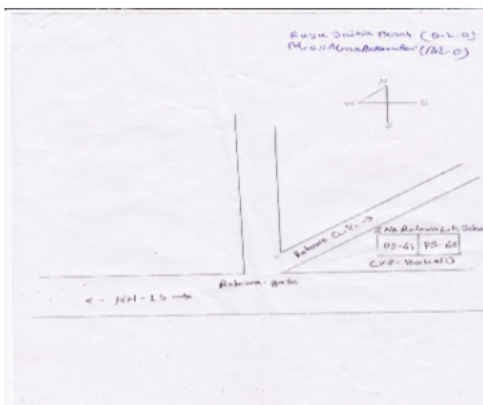

Nazri Naksha