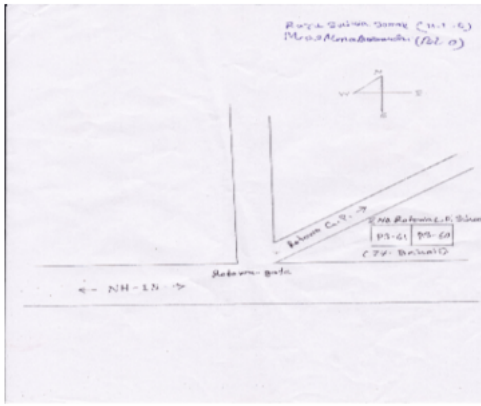

Nazri Naksha