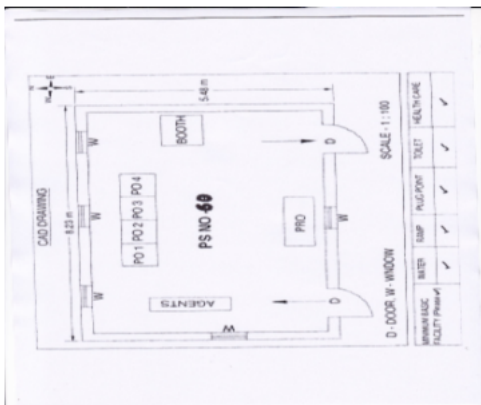

নিৰ্বাচক পঞ্জীয়ন বিষয়াৰ স্বাক্ষৰ

Nazri Naksha

Google Map View

Polling Station Building Front View

ভোটগ্ৰহন কেন্দ্ৰৰ সন্মুখৰ দৃশ্য

Cad View

Key MAP View

1 নাম : বিকাশ ভূমিজ পিতাৰ নাম: পিৰাৰিলাল ভূমিজ ঘৰ নং : 1 বয়স : 26 লিঙ্গ : পুৰুষ	NZZ0003301 ফটো উপলব্ধ	2 নাম : ভবানী ভূমিজ স্বামীৰ নাম: বিকাশ ঘৰ নং : 1 বয়স : 20 লিঙ্গ : মহিলা	NZZ0063198 ফটো উপলব্ধ	3 নাম : পিংকী মাহালী স্বামীৰ নাম: বিজয় মাহালী ঘৰ নং : 29 বয়স : 32 লিঙ্গ : মহিলা	LDT0205021 ফটো উপলব্ধ
4 নাম : বিণা বহুদাস স্বামীৰ নাম: হৰিদেৱ বহিদাস ঘৰ নং : 90 বয়স : 36 লিঙ্গ : মহিলা	LDT0258020 ফটো উপলব্ধ	5 নাম : চানিকা মাহালি স্বামীৰ নাম: বিজয় মাহালি ঘৰ নং : 124 বয়স : 27 লিঙ্গ : মহিলা	LDT0257998 ফটো উপলব্ধ	6 নাম : চিৰঞ্জীৱ পাঠক পিতাৰ নাম: পদ্ম নাথ পাঠক ঘৰ নং : 137 বয়স : 48 লিঙ্গ : পুৰুষ	NZZ0118356 ফটো উপলব্ধ
7 নাম : জনিতা মাহালী স্বামীৰ নাম: দেৱাৰু ঘৰ নং : 137 বয়স : 30 লিঙ্গ : মহিলা	NZZ0051631 ফটো উপলব্ধ	8 নাম : জোগেন মাহালি পিতাৰ নাম: মহন মাহালি ঘৰ নং : 152 বয়স : 35 লিঙ্গ : পুৰুষ	LDT0257949 ফটো উপলব্ধ	9 নাম : মামনি মাহালি স্বামীৰ নাম: জোগেন মাহালি ঘৰ নং : 152 বয়স : 30 লিঙ্গ : মহিলা	LDT0257956 ফটো উপলব্ধ
10 নাম : লক্ষী কাহাৰ স্বামীৰ নাম: পূৰ্ণা কাহাৰ ঘৰ নং : 158 বয়স : 25 লিঙ্গ : মহিলা	NZZ0005314 ফটো উপলব্ধ	11 নাম : কুস্তা ভাৰতী স্বামীৰ নাম: চন্দন ভাৰতী ঘৰ নং : 158 ক বয়স : 28 লিঙ্গ : মহিলা	LDT0270132 ফটো উপলব্ধ	12 নাম : চন্দন ভাৰতী পিতাৰ নাম: ৰামেশ্বৰ ভাৰতী ঘৰ নং : 158 ক বয়স : 35 লিঙ্গ : পুৰুষ	LDT5934565 ফটো উপলব্ধ
13 নাম : ৰিতা বহিদাস স্বামীৰ নাম: ভোলা বহিদাস ঘৰ নং : 172 ক বয়স : 32 লিঙ্গ : মহিলা	NZZ0057794 ফটো উপলব্ধ	14 নাম : দেৱাৰু মাহালী পিতাৰ নাম: চুকৰা মাহালী ঘৰ নং : 228 বয়স : 28 লিঙ্গ : পুৰুষ	LDT0497412 ফটো উপলব্ধ	15 নাম : ৰুক্মিণী মাহালী স্বামীৰ নাম: বিষ্ণু মাহালী ঘৰ নং : 230 বয়স : 43 লিঙ্গ : মহিলা	LDT5934612 ফটো উপলব্ধ
16 নাম : হেমন্তী মাহালী স্বামীৰ নাম: দিনু মাহালী ঘৰ নং : 230 বয়স : 40 লিঙ্গ : মহিলা	LDT5934623 ফটো উপলব্ধ	17 নাম : মনেশ্বৰী মাহালী স্বামীৰ নাম: কাৰ্তিক মাহালী ঘৰ নং : 238 বয়স : 58 লিঙ্গ : মহিলা	LDT5934656 ফটো উপলব্ধ	18 নাম : বিজয় ৰজক পিতাৰ নাম: ৰামখেলাল ৰজক ঘৰ নং : 238 বয়স : 56 লিঙ্গ : পুৰুষ	LDT5934634 ফটো উপলব্ধ
19 নাম : সৰস্বতী ৰজক স্বামীৰ নাম: বিজয় ৰজক ঘৰ নং : 238 বয়স : 50 লিঙ্গ : মহিলা	LDT5934645 ফটো উপলব্ধ	20 নাম : ভবেন ৰজক পিতাৰ নাম: বিজয় ৰজক ঘৰ নং : 238 বয়স : 33 লিঙ্গ : পুৰুষ	LDT1482639 ফটো উপলব্ধ	21 নাম : সোনেশ্বৰ ৰজক পিতাৰ নাম: বিজয় ৰজক ঘৰ নং : 234 বয়স : 26 লিঙ্গ : পুৰুষ	NZZ0102251 ফটো উপলব্ধ
S 22 নাম : লক্ষীনাথ মাহালী পিতাৰ নাম: সুৰেশ মাহালী ঘৰ নং : 238 বয়স : 47 লিঙ্গ : পুৰুষ	LDT5934690 ফটো উপলব্ধ	23 নাম : ৰবি মাহালী পিতাৰ নাম: মাধৱ মাহালী ঘৰ নং : 239 বয়স : 50 লিঙ্গ : পুৰুষ	LDT5934714 ফটো উপলব্ধ	24 নাম : কৃষ্ণ মাহালী পিতাৰ নাম: জাইফল মাহালী ঘৰ নং : 239 বয়স : 30 লিঙ্গ : পুৰুষ	LDT0363887 ফটো উপলব্ধ
25 নাম : লক্ষী মাহালী স্বামীৰ নাম: কৃষ্ণ মাহালী ঘৰ নং : 237 বয়স : 26 লিঙ্গ : মহিলা	NZZ0087437 ফটো উপলব্ধ	26 নাম : তুনা মাহালী পিতাৰ নাম: চকিলাল মাহালী ঘৰ নং : 238 বয়স : 43 লিঙ্গ : পুৰুষ	LDT5934725 ফটো উপলব্ধ	27 নাম : গীতা মাহালী স্বামীৰ নাম: তুনা মাহালী ঘৰ নং : 238 বয়স : 43 লিঙ্গ : মহিলা	LDT5934736 ফটো উপলব্ধ
28 নাম : ৰাজাৰাম মাহালি পিতাৰ নাম: ফাকুৰা মাহালি ঘৰ নং : 280 বয়স : 54 লিঙ্গ : পুৰুষ	LDT5934758 ফটো উপলব্ধ	29 নাম : উপাছি মাহালী স্বামীৰ নাম: ৰামাজিত মাহালী ঘৰ নং : 280 বয়স : 50 লিঙ্গ : মহিলা	LDT5934769 ফটো উপলব্ধ	30 নাম : চানিয়া মাহালী পিতাৰ নাম: ৰঞ্জিত মাহালী ঘৰ নং : 280 বয়স : 25 লিঙ্গ : মহিলা	LDT0363879 ফটো উপলব্ধ