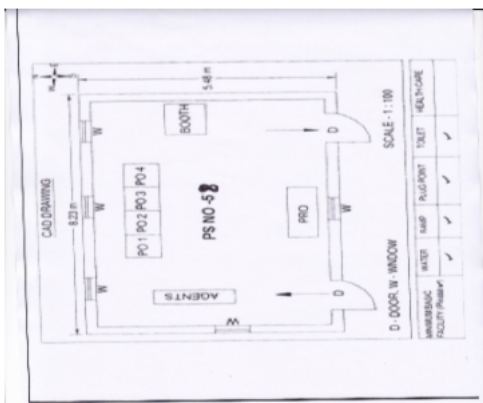

নিৰ্বাচক পঞ্জীয়ন বিষয়াৰ স্বাক্ষৰ

Nazri Naksha

Google Map View

Polling Station Building Front View

ভোটগ্ৰহন কেন্দ্ৰৰ সন্মুখৰ দৃশ্য

Cad View

Key MAP View

1 নাম : চুকলু তেলেঙা পিতাৰ নাম: মহন তেলেঙা ঘৰ নং : 0 বয়স : 29 লিঙ্গ : পুৰুষ	LDT0290833 ফটো উপলব্ধ	2 নাম : শাস্তু ৰহিদাস পিতাৰ নাম: বাসুদেব ৰহিদাস ঘৰ নং : 00 বয়স : 29 লিঙ্গ : পুৰুষ	LDT0366435 ফটো উপলব্ধ	3 নাম : মিন তেলেঙা স্বামীৰ নাম: চুকলু তেলেঙা ঘৰ নং : 0 বয়স : 26 লিঙ্গ : মহিলা	LDT0290817 ফটো উপলব্ধ
4 নাম : বিপিন তেলেঙ্গা পিতাৰ নাম: নীলেন্দ্ৰ তেলেঙ্গা ঘৰ নং : 1 বয়স : 27 লিঙ্গ : পুৰুষ	LDT0290072 ফটো উপলব্ধ	5 নাম : হেমকান্ত প্ৰধান পিতাৰ নাম: কুন্তলা প্ৰধান ঘৰ নং : 2 বয়স : 38 লিঙ্গ : পুৰুষ	LDT5738283 ফটো উপলব্ধ	6 নাম : অঞ্জলি নেৱাৰ স্বামীৰ নাম: হেমকান্ত প্ৰধান ঘৰ নং : 2 বয়স : 36 লিঙ্গ : মহিলা	LDT0298182 ফটো উপলব্ধ
7 নাম : নিৰ্মলা প্ৰধান পিতাৰ নাম: কুন্তলা প্ৰধান ঘৰ নং : 3 বয়স : 43 লিঙ্গ : মহিলা	LDT5738272 ফটো উপলব্ধ	8 নাম : ঈশ্বৰ নেৱাৰ পিতাৰ নাম: সন্তোষ নেৱাৰ ঘৰ নং : 3 বয়স : 21 লিঙ্গ : পুৰুষ	NZZ0013433 ফটো উপলব্ধ	9 নাম : যাদব প্ৰধান পিতাৰ নাম: চন্তোচ প্ৰধান ঘৰ নং : 4 বয়স : 30 লিঙ্গ : পুৰুষ	LDT0394619 ফটো উপলব্ধ
10 নাম : দুৰ্গা দেৱী প্ৰধান স্বামীৰ নাম: যাদব প্ৰধান ঘৰ নং : 4 বয়স : 24 লিঙ্গ : মহিলা	LDT7255847 ফটো উপলব্ধ	11 নাম : অমৃত কুমাৰ প্ৰজাপতি পিতাৰ নাম: ৰাধেশ্যাম প্ৰজাপতি ঘৰ নং : 5 বয়স : 34 লিঙ্গ : পুৰুষ	LDT5740056 ফটো উপলব্ধ	12 নাম : ৰেখা প্ৰজাপতি স্বামীৰ নাম: অমৃত কুমাৰ প্ৰজাপতি ঘৰ নং : 5 বয়স : 30 লিঙ্গ : মহিলা	LDT0360131 ফটো উপলব্ধ
13 নাম : বিকাশ তচা পিতাৰ নাম: দেব তচা ঘৰ নং : 7 বয়স : 35 লিঙ্গ : পুৰুষ	LDT5738512 ফটো উপলব্ধ	14 নাম : ববিতা তছা স্বামীৰ নাম: বিকাশ তচা ঘৰ নং : 7 বয়স : 31 লিঙ্গ : মহিলা	LDT0080960 ফটো উপলব্ধ	15 নাম : চন্দন প্ৰসাদ পিতাৰ নাম: চন্ডু প্ৰসাদ ঘৰ নং : 9 বয়স : 37 লিঙ্গ : পুৰুষ	LDT5737860 ফটো উপলব্ধ
16 নাম : সীমা কুমাৰী স্বামীৰ নাম: চন্দন প্ৰসাদ ঘৰ নং : 9 বয়স : 31 লিঙ্গ : মহিলা	LDT0063537 ফটো উপলব্ধ	17 নাম : পৰশুৰাম উৰুণ পিতাৰ নাম: লালা উৰুণ ঘৰ নং : 10 বয়স : 53 লিঙ্গ : পুৰুষ	LDT5736594 ফটো উপলব্ধ	18 নাম : বেবী পাইক স্বামীৰ নাম: উত্তম পাইক ঘৰ নং : 11 বয়স : 30 লিঙ্গ : মহিলা	NZZ0099515 ফটো উপলব্ধ
19 নাম : উত্তম পাইক পিতাৰ নাম: লব পাইক ঘৰ নং : 11 বয়স : 29 লিঙ্গ : পুৰুষ	LDT0080994 ফটো উপলব্ধ	20 নাম : বুদ্ধ বাঃ প্ৰধান পিতাৰ নাম: গোবিন্দ প্ৰধান ঘৰ নং : 12 বয়স : 29 লিঙ্গ : পুৰুষ	LDT0168237 ফটো উপলব্ধ	21 নাম : ডালিমী কুৰ্মী পিতাৰ নাম: সিৰো কুৰ্মী ঘৰ নং : 12 বয়স : 26 লিঙ্গ : মহিলা	LDT0415950 ফটো উপলব্ধ
22 নাম : অনিমা মুণ্ডা স্বামীৰ নাম: মালিন মুণ্ডা ঘৰ নং : 22 বয়স : 28 লিঙ্গ : মহিলা	LDT0400085 ফটো উপলব্ধ	23 নাম : ভদ্ৰমায়া দেৱী স্বামীৰ নাম: ঋতুবৰ্ণ শৰ্মা ঘৰ নং : 29 বয়স : 66 লিঙ্গ : মহিলা	LDT5740034 ফটো উপলব্ধ	24 নাম : ঋতুবৰ্ণ শৰ্মা পিতাৰ নাম: ৰবিলাল শৰ্মা ঘৰ নং : 29 বয়স : 72 লিঙ্গ : পুৰুষ	LDT5740023 ফটো উপলব্ধ
25 নাম : দুৰ্গা দেৱী স্বামীৰ নাম: বেদনিধি শৰ্মা ঘৰ নং : 29 বয়স : 58 লিঙ্গ : মহিলা	LDT5635905 ফটো উপলব্ধ	26 নাম : বেদনিধি শৰ্মা পিতাৰ নাম: ঋতুবৰ্ণ শৰ্মা ঘৰ নং : 29 বয়স : 48 লিঙ্গ : পুৰুষ	LDT5635892 ফটো উপলব্ধ	27 নাম : অভিজিত শৰ্মা পিতাৰ নাম: বেদনিধি শৰ্মা ঘৰ নং : 29 বয়স : 27 লিঙ্গ : পুৰুষ	LDT0161067 ফটো উপলব্ধ
28 নাম : অনিন্দিতা শৰ্মা পিতাৰ নাম: বেদনিধি শৰ্মা ঘৰ নং : 29 বয়স : 21 লিঙ্গ : মহিলা	NZZ0039636 ফটো উপলব্ধ	29 নাম : গিতা ৰহিদাস স্বামীৰ নাম: ৰাজেন ৰহিদাস ঘৰ নং : 00 বয়স : 24 লিঙ্গ : মহিলা	LDT0480749 ফটো উপলব্ধ	30 নাম : বিৰেন্দ্ৰ প্ৰসাদ বণিয়া পিতাৰ নাম: ৰামএকুৰাল বণিয়া ঘৰ নং : 00 বয়স : 50 লিঙ্গ : পুৰুষ	LDT1482242 ফটো উপলব্ধ