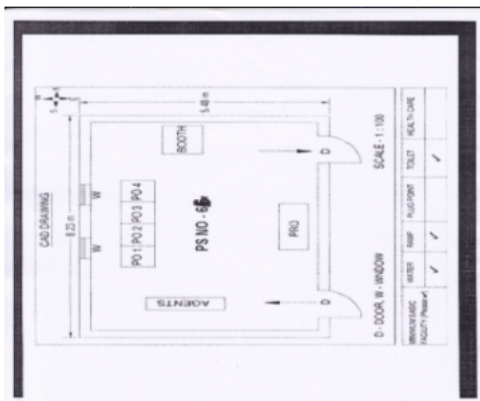

নিৰ্বাচক পঞ্জীয়ন বিষয়াৰ স্বাক্ষৰ

Nazri Naksha

Google Map View

Polling Station Building Front View

ভোটগ্ৰহন কেন্দ্ৰৰ সন্মুখৰ দৃশ্য

Cad View

Key MAP View

1 নাম : দিবানী তাঁতী স্বামীৰ নাম: কপিল ডেকা ঘৰ নং : 0 বয়স : 42 লিঙ্গ : মহিলা	LDT0360818 ফটো উপলব্ধ	2 নাম : বিংকী ৰায় তাঁতী স্বামীৰ নাম: টিকেন্দু তাঁতি ঘৰ নং : 0 বয়স : 28 লিঙ্গ : মহিলা	LDT0490698 ফটো উপলব্ধ	3 নাম : মহন্ত ভূমিজ পিতাৰ নাম: কালিচৰন ভূমিজ ঘৰ নং : 0 বয়স : 25 লিঙ্গ : পুৰুষ	LDT0360859 ফটো উপলব্ধ
4 নাম : মামণি মুণ্ডা স্বামীৰ নাম: লখিৰাম মুণ্ডা ঘৰ নং : 00 বয়স : 25 লিঙ্গ : মহিলা	LDT0365023 ফটো উপলব্ধ	5 নাম : সুকৰমণি মুণ্ডা পিতাৰ নাম: মুস্তোঁ মুণ্ডা ঘৰ নং : 00 বয়স : 23 লিঙ্গ : মহিলা	LDT0364893 ফটো উপলব্ধ	6 নাম : সঞ্জীত ভাণিআ পিতাৰ নাম: গোপাল ভইনা ঘৰ নং : 1 বয়স : 47 লিঙ্গ : পুৰুষ	LDT6434588 ফটো উপলব্ধ
7 নাম : ধীৰা ভইনা স্বামীৰ নাম: সঞ্জীৱ ভইনা ঘৰ নং : 1 বয়স : 44 লিঙ্গ : মহিলা	LDT6434599 ফটো উপলব্ধ	8 নাম : ৰঞ্জিত ভইনা পিতাৰ নাম: গোপাল ভইনা ঘৰ নং : 1 বয়স : 36 লিঙ্গ : পুৰুষ	LDT6434613 ফটো উপলব্ধ	9 নাম : তাৰজান গোৱালা পিতাৰ নাম: নিৰু গোৱালা ঘৰ নং : 1 বয়স : 32 লিঙ্গ : পুৰুষ	LDT0315994 ফটো উপলব্ধ
10 নাম : সুনিতা ভইনা পিতাৰ নাম: সঞ্জীৱ ভইনা ঘৰ নং : 1 বয়স : 29 লিঙ্গ : মহিলা	LDT0109157 ফটো উপলব্ধ	11 নাম : বিনতী মল্লিক স্বামীৰ নাম: হীৰেন ভইনা ঘৰ নং : 1 বয়স : 29 লিঙ্গ : মহিলা	LDT6434602 ফটো উপলব্ধ	12 নাম : সঞ্জিতা ভৈনা পিতাৰ নাম: সঞ্জীৱ ভৈনা ঘৰ নং : 1 বয়স : 28 লিঙ্গ : মহিলা	LDT0419184 ফটো উপলব্ধ
13 নাম : মিনা গোৱালা স্বামীৰ নাম: তাৰজেন গোৱালা ঘৰ নং : 1 বয়স : 26 লিঙ্গ : মহিলা	LDT0315960 ফটো উপলব্ধ	14 নাম : কোয়া টংলা পিতাৰ নাম: কুশীয়া টংলা ঘৰ নং : 2 বয়স : 82 লিঙ্গ : পুৰুষ	LDT6434624 ফটো উপলব্ধ	15 নাম : বাসন্তী টংলা স্বামীৰ নাম: সুৰেন টংলা ঘৰ নং : 2 বয়স : 57 লিঙ্গ : মহিলা	LDT6434646 ফটো উপলব্ধ
16 নাম : বিন্দিয়া টংলা স্বামীৰ নাম: সুৰেন টংলা ঘৰ নং : 2 বয়স : 52 লিঙ্গ : মহিলা	LDT6434657 ফটো উপলব্ধ	17 নাম : সুৰেন টংলা পিতাৰ নাম: কোয়া টংলা ঘৰ নং : 2 বয়স : 47 লিঙ্গ : পুৰুষ	LDT6434635 ফটো উপলব্ধ	18 নাম : অজিত টংলা পিতাৰ নাম: চুৰেণ টংলা ঘৰ নং : 2 বয়স : 33 লিঙ্গ : পুৰুষ	LDT6434668 ফটো উপলব্ধ
19 নাম : জ্যোতি তাঁতী পিতাৰ নাম: সুৰেন টংলা ঘৰ নং : 2 বয়স : 31 লিঙ্গ : মহিলা	LDT1483529 ফটো উপলব্ধ	20 নাম : সারন টংলা পিতাৰ নাম: সুৰেন টংলা ঘৰ নং : 2 বয়স : 28 লিঙ্গ : পুৰুষ	LDT0148569 ফটো উপলব্ধ	#2 21 নাম : চাহিল টংলা পিতাৰ নাম: সুৰেন টংলা ঘৰ নং : 2 বয়স : 20 লিঙ্গ : পুৰুষ	LDT0491084 ফটো উপলব্ধ
22 নাম : বেল গোৱালা স্বামীৰ নাম: নাথ গোৱালা ঘৰ নং : 0 বয়স : 70 লিঙ্গ : মহিলা	LDT6434680 ফটো উপলব্ধ	23 নাম : বীনা গোৱালা স্বামীৰ নাম: ৰাজেন্দ্ৰ গোৱালা ঘৰ নং : 0 বয়স : 43 লিঙ্গ : মহিলা	LDT6434704 ফটো উপলব্ধ	24 নাম : বসন্তী গোৱালা স্বামীৰ নাম: ৰাজেচ গোৱালা ঘৰ নং : 0 বয়স : 37 লিঙ্গ : মহিলা	LDT6434726 ফটো উপলব্ধ
25 নাম : খগেচ গোৱালা পিতাৰ নাম: নাথ গোৱালা ঘৰ নং : 0 বয়স : 36 লিঙ্গ : পুৰুষ	LDT6434737 ফটো উপলব্ধ	26 নাম : সুকমাৰী মুণ্ডা স্বামীৰ নাম: বাৰবল মুণ্ডা ঘৰ নং : 00 বয়স : 32 লিঙ্গ : মহিলা	LDT0364984 ফটো উপলব্ধ	27 নাম : পিহকি মুণ্ডা স্বামীৰ নাম: সুতীশ মুণ্ডা ঘৰ নং : 00 বয়স : 24 লিঙ্গ : মহিলা	LDT0364869 ফটো উপলব্ধ
28 নাম : উজলা মুণ্ডা স্বামীৰ নাম: আকাশ মুণ্ডা ঘৰ নং : 00 বয়স : 24 লিঙ্গ : মহিলা	LDT0364976 ফটো উপলব্ধ	29 নাম : চম্পা মুণ্ডা স্বামীৰ নাম: মুন্না মুণ্ডা ঘৰ নং : 00 বয়স : 24 লিঙ্গ : মহিলা	LDT0365015 ফটো উপলব্ধ	30 নাম : বহাগী মুণ্ডা পিতাৰ নাম: বাঁচ মুণ্ডা ঘৰ নং : 00 বয়স : 23 লিঙ্গ : মহিলা	LDT0364224 ফটো উপলব্ধ