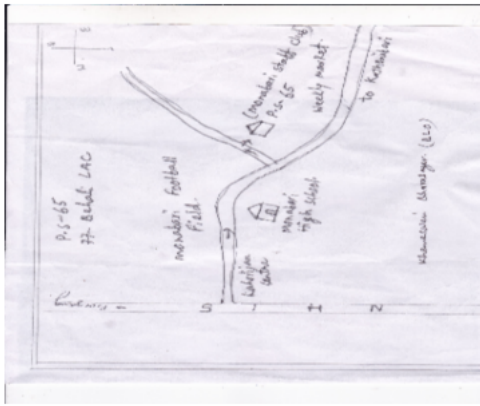

Nazri Naksha