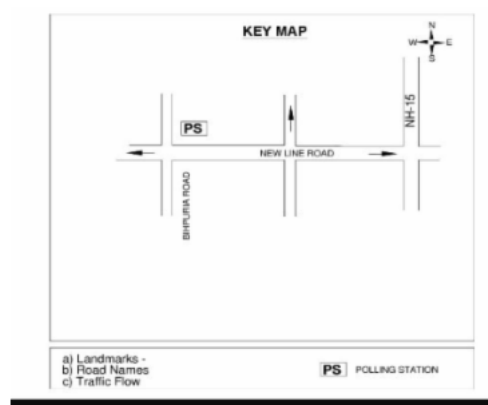

নিৰ্বাচক পঞ্জীয়ন বিষয়াৰ স্বাক্ষৰ

Nazri Naksha

Google Map View

Polling Station Building Front View

ভোটগ্ৰহন কেন্দ্ৰৰ সন্মুখৰ দৃশ্য

Cad View

Key MAP View

বিধানসভা সমষ্টিৰ নম্বৰ আৰু নাম : 71-বিহালী
অংশৰ নম্বৰ আৰু নাম : 1-বাঘমাৰী চাহবাগিচা (পূৰ্বনা লাইন) ৩৯৯/৪০২