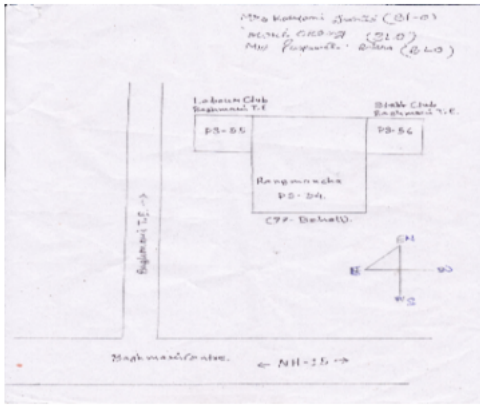

Nazri Naksha