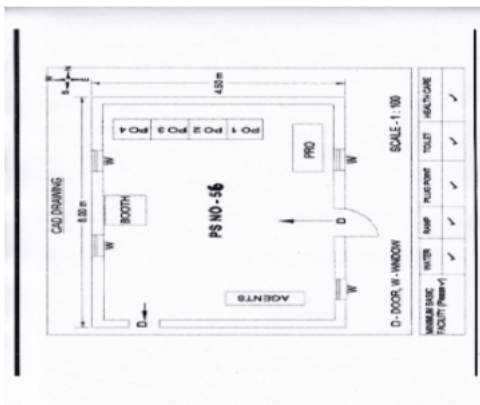

নিৰ্বাচক পঞ্জীয়ন বিষয়াৰ স্বাক্ষৰ

Nazri Naksha

Google Map View

Polling Station Building Front View

ভোটগ্ৰহন কেন্দ্ৰৰ সন্মুখৰ দৃশ্য

Cad View

Key MAP View

বিধানসভা সমষ্টিৰ নম্বৰ আৰু নাম : 71-বিহালী
অংশৰ নম্বৰ আৰু নাম : 1-বাঘমাৰী চাহবাগিচা (পূৰ্বনা লাইন) ৩৯৯/৪০২