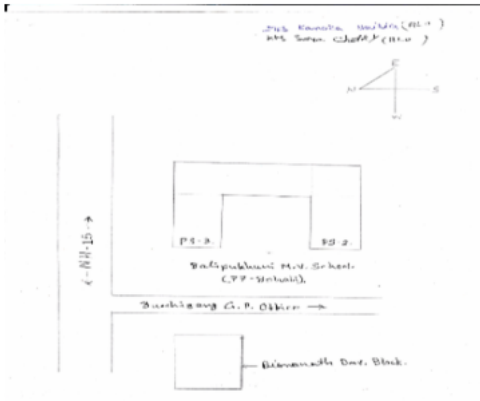

Nazri Naksha