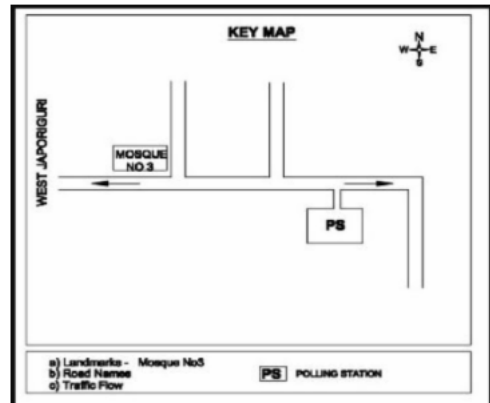

নিৰ্বাচক পঞ্জীয়ন বিষয়াৰ স্বাক্ষৰ

Nazri Naksha

Google Map View

Polling Station Building Front View

ভোটগ্ৰহন কেন্দ্ৰৰ সন্মুখৰ দৃশ্য

Cad View

Key MAP View

1 নাম : মৰমত আলী পিতাৰ নাম: ফৈমুদ্দিন আলি ঘৰ নং : 1 বয়স : 47 লিঙ্গ : পুৰুষ	LDT0000002 ফটো উপলব্ধ	2 নাম : হাচিনা বেগম স্বামীৰ নাম: মৰমত আলি ঘৰ নং : 1 বয়স : 40 লিঙ্গ : মহিলা	LDT0000003 ফটো উপলব্ধ	3 নাম : আব্দুল ছহিদ পিতাৰ নাম: মৰমত আলি ঘৰ নং : 1 বয়স : 29 লিঙ্গ : পুৰুষ	LDT0086892 ফটো উপলব্ধ
4 নাম : হাছেন আলি পিতাৰ নাম: মৰমত আলি ঘৰ নং : 1 বয়স : 26 লিঙ্গ : পুৰুষ	LDT0432948 ফটো উপলব্ধ	5 নাম : জমিল হক পিতাৰ নাম: মইনাল আবদিন ঘৰ নং : 1 বয়স : 26 লিঙ্গ : পুৰুষ	LDT0250415 ফটো উপলব্ধ	6 নাম : নাছিব আহমেদ আলী পিতাৰ নাম: মৰমত আলী ঘৰ নং : 1 বয়স : 21 লিঙ্গ : পুৰুষ	NZZ0067033 ফটো উপলব্ধ
7 নাম : ময়নাল আবেদিন পিতাৰ নাম: ফৈজউদ্দিন আবেদিন ঘৰ নং : 1ক বয়স : 51 লিঙ্গ : পুৰুষ	LDT0000001 ফটো উপলব্ধ	8 নাম : জামালা খাতুন স্বামীৰ নাম: মইনাল আবেদীন ঘৰ নং : 1ক বয়স : 49 লিঙ্গ : মহিলা	LDT0000004 ফটো উপলব্ধ	9 নাম : মচিফুল নেচা স্বামীৰ নাম: ইউনুচ আলি ঘৰ নং : 2 বয়স : 53 লিঙ্গ : মহিলা	LDT0000006 ফটো উপলব্ধ
10 নাম : আচাদ আলি পিতাৰ নাম: ইউনুচ আলি ঘৰ নং : 2 বয়স : 39 লিঙ্গ : পুৰুষ	LDT0000008 ফটো উপলব্ধ	11 নাম : মুছাহাৰ আলি পিতাৰ নাম: ইউনুচ আলি ঘৰ নং : 2 বয়স : 37 লিঙ্গ : পুৰুষ	LDT0000007 ফটো উপলব্ধ	# 12 নাম : মজিয়া খাতুন স্বামীৰ নাম: আচাদ আলি ঘৰ নং : 2 বয়স : 37 লিঙ্গ : মহিলা	LDT0000009 ফটো উপলব্ধ
13 নাম : মৰজিনা খাতুন স্বামীৰ নাম: মুছাহাৰ আলি ঘৰ নং : 2 বয়স : 34 লিঙ্গ : মহিলা	LDT0000010 ফটো উপলব্ধ	14 নাম : মুছাহাদ আলি পিতাৰ নাম: ইউনুচ আলি ঘৰ নং : 2 বয়স : 34 লিঙ্গ : পুৰুষ	LDT0000011 ফটো উপলব্ধ	15 নাম : হাছিনা খাতুন স্বামীৰ নাম: মুছাহাদ আলি ঘৰ নং : 2 বয়স : 23 লিঙ্গ : মহিলা	LDT0468710 ফটো উপলব্ধ
16 নাম : মজিবৰ বহমান পিতাৰ নাম: মোছাহাৰ আলি ঘৰ নং : 2 বয়স : 21 লিঙ্গ : পুৰুষ	NZZ0010413 ফটো উপলব্ধ	17 নাম : হনুফা খাতুন স্বামীৰ নাম: ইনজাৰ আলি ঘৰ নং : 3 বয়স : 52 লিঙ্গ : মহিলা	LDT0000013 ফটো উপলব্ধ	18 নাম : হানিফ আলি পিতাৰ নাম: ইনজাৰ আলি ঘৰ নং : 3 বয়স : 39 লিঙ্গ : পুৰুষ	LDT0000014 ফটো উপলব্ধ
19 নাম : আখলিমা খাতুন স্বামীৰ নাম: হানিফ আলি ঘৰ নং : 3 বয়স : 33 লিঙ্গ : মহিলা	LDT0086363 ফটো উপলব্ধ	20 নাম : ইছব আলি পিতাৰ নাম: ইনজাৰ আলি ঘৰ নং : 3 বয়স : 33 লিঙ্গ : পুৰুষ	LDT1242791 ফটো উপলব্ধ	21 নাম : কিতাব আলি পিতাৰ নাম: ইনজাৰ আলি ঘৰ নং : 3 বয়স : 30 লিঙ্গ : পুৰুষ	LDT0058396 ফটো উপলব্ধ
22 নাম : হজৰত আলি পিতাৰ নাম: ইনজাৰ আলি ঘৰ নং : 3 বয়স : 29 লিঙ্গ : পুৰুষ	LDT0250225 ফটো উপলব্ধ	23 নাম : চুপিয়া খাতুন স্বামীৰ নাম: ইছব আলি ঘৰ নং : 3 বয়স : 28 লিঙ্গ : মহিলা	LDT0208579 ফটো উপলব্ধ	24 নাম : আমিনা খাতুন স্বামীৰ নাম: কিতাব আলি ঘৰ নং : 3 বয়স : 27 লিঙ্গ : মহিলা	LDT0250464 ফটো উপলব্ধ
25 নাম : নিজাম আলি পিতাৰ নাম: ইনজাৰ আলি ঘৰ নং : 3 বয়স : 27 লিঙ্গ : পুৰুষ	LDT0250431 ফটো উপলব্ধ	26 নাম : আনজুমা খাতুন স্বামীৰ নাম: হজৰত আলি ঘৰ নং : 3 বয়স : 27 লিঙ্গ : মহিলা	LDT0505669 ফটো উপলব্ধ	27 নাম : আজম আলি পিতাৰ নাম: ইনজাৰ আলি ঘৰ নং : 3 বয়স : 23 লিঙ্গ : পুৰুষ	LDT0505610 ফটো উপলব্ধ
28 নাম : ইমেন আলি পিতাৰ নাম: ফৈমুদ্দিন আলি ঘৰ নং : 8 বয়স : 60 লিঙ্গ : পুৰুষ	LDT0000015 ফটো উপলব্ধ	29 নাম : ছাইবৰ ইছলাম পিতাৰ নাম: ইমেন আলি ঘৰ নং : 8 বয়স : 28 লিঙ্গ : পুৰুষ	LDT0225557 ফটো উপলব্ধ	30 নাম : মঃ ছহিব আলি পিতাৰ নাম: মহাম্মদ ইমেন আলি ঘৰ নং : 8 বয়স : 25 লিঙ্গ : পুৰুষ	LDT0284521 ফটো উপলব্ধ