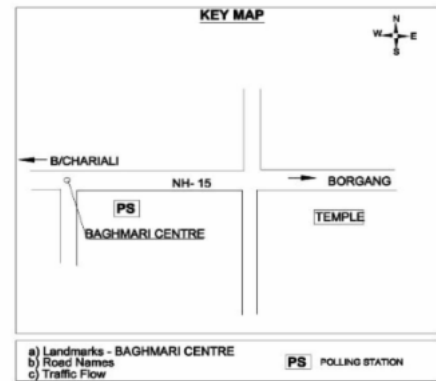

নিৰ্বাচক পঞ্জীয়ন বিষয়াৰ স্বাক্ষৰ

Nazri Naksha

Google Map View

Polling Station Building Front View

ভোটগ্ৰহন কেন্দ্ৰৰ সন্মুখৰ দৃশ্য

Cad View

Key MAP View

1 নাম : নৰপতী শৰ্মা পিতাৰ নাম: নন্দি কিশোৰ শৰ্মা ঘৰ নং : 02 বয়স : 61 লিঙ্গ : পুৰুষ	LDT0001029 ফটো উপলব্ধ	2 নাম : ইন্দিৰা শৰ্মা স্বামীৰ নাম: নৰপতী শৰ্মা ঘৰ নং : 02 বয়স : 55 লিঙ্গ : মহিলা	LDT0001030 ফটো উপলব্ধ	3 নাম : নবৰ আলি পিতাৰ নাম: জবেদ আলি ঘৰ নং : 2 বয়স : 74 লিঙ্গ : পুৰুষ	NZZ0040386 ফটো উপলব্ধ
4 নাম : আফাজান নেছা স্বামীৰ নাম: নবৰ আলি ঘৰ নং : 2 বয়স : 66 লিঙ্গ : মহিলা	NZZ0037473 ফটো উপলব্ধ	5 নাম : বিলাল হুছেইন পিতাৰ নাম: নবৰ আলি ঘৰ নং : 2 বয়স : 22 লিঙ্গ : পুৰুষ	NZZ0037432 ফটো উপলব্ধ	6 নাম : ইনজামুল হক পিতাৰ নাম: ইবেদ আলী ঘৰ নং : 02 বয়স : 21 লিঙ্গ : পুৰুষ	NZZ0001610 ফটো উপলব্ধ
7 নাম : হাছমত আলি পিতাৰ নাম: নবৰ আলি ঘৰ নং : 2 বয়স : 31 লিঙ্গ : পুৰুষ	NZZ0037481 ফটো উপলব্ধ	8 নাম : ছাজিমা খাতুন স্বামীৰ নাম: হাছমত আলি ঘৰ নং : 2 বয়স : 29 লিঙ্গ : মহিলা	NZZ0037333 ফটো উপলব্ধ	9 নাম : হাবিজুৰ বহমান পিতাৰ নাম: নবৰ আলি ঘৰ নং : 2 বয়স : 27 লিঙ্গ : পুৰুষ	NZZ0037374 ফটো উপলব্ধ
10 নাম : আছফুল খাতুন স্বামীৰ নাম: হাবিজুৰ বহমান ঘৰ নং : 2 বয়স : 23 লিঙ্গ : মহিলা	NZZ0037390 ফটো উপলব্ধ	11 নাম : বহমত আলি পিতাৰ নাম: নবৰ আলি ঘৰ নং : 2 বয়স : 42 লিঙ্গ : পুৰুষ	NZZ0037341 ফটো উপলব্ধ	12 নাম : ছুৰতভান নেছা স্বামীৰ নাম: বহমত আলি ঘৰ নং : 2 বয়স : 36 লিঙ্গ : মহিলা	NZZ0037465 ফটো উপলব্ধ
13 নাম : হজৰত আলি পিতাৰ নাম: নবৰ আলি ঘৰ নং : 2 বয়স : 36 লিঙ্গ : পুৰুষ	NZZ0037507 ফটো উপলব্ধ	14 নাম : নূৰজা খাতুন স্বামীৰ নাম: হজৰত আলি ঘৰ নং : 2 বয়স : 35 লিঙ্গ : মহিলা	NZZ0037523 ফটো উপলব্ধ	#2 15 নাম : স্বপ্না নায়ক ঠাকুৰ স্বামীৰ নাম: বমেশ ঠাকুৰ ঘৰ নং : 3 বয়স : 25 লিঙ্গ : মহিলা	NZZ0047464 ফটো উপলব্ধ
16 নাম : বমেশ ঠাকুৰ পিতাৰ নাম: কনিাই ঠাকুৰ ঘৰ নং : 3 বয়স : 27 লিঙ্গ : পুৰুষ	NZZ0044990 ফটো উপলব্ধ	17 নাম : ইছুব আলি পিতাৰ নাম: আবদুল ছাত্তাৰ ঘৰ নং : 4 বয়স : 27 লিঙ্গ : পুৰুষ	LDT0283077 ফটো উপলব্ধ	18 নাম : বেহেনা খাতুন স্বামীৰ নাম: ইছুব আলি ঘৰ নং : 4 বয়স : 20 লিঙ্গ : মহিলা	NZZ0015511 ফটো উপলব্ধ
S 19 নাম : বিনোদ কুমাৰ পাৰিক পিতাৰ নাম: নিৰঞ্জন লাল পাৰিক ঘৰ নং : 5 বয়স : 74 লিঙ্গ : পুৰুষ	NZZ0084731 ফটো উপলব্ধ	S 20 নাম : সুশীল কুমাৰ পাৰিক পিতাৰ নাম: বিনোদ কুমাৰ পাৰিক ঘৰ নং : 5 বয়স : 54 লিঙ্গ : পুৰুষ	NZZ0085902 ফটো উপলব্ধ	21 নাম : মঃ মকবুল হুছেইন পিতাৰ নাম: ছলিম উদ্দিন আহমেদ ঘৰ নং : 05 বয়স : 33 লিঙ্গ : পুৰুষ	LDT4943640 ফটো উপলব্ধ
22 নাম : আইগন নেছা স্বামীৰ নাম: মকবুল হুছেইন ঘৰ নং : 05 বয়স : 30 লিঙ্গ : মহিলা	LDT0178368 ফটো উপলব্ধ	23 নাম : দিল মহম্মাদ পিতাৰ নাম: আবুল বহিম ঘৰ নং : 20 বয়স : 32 লিঙ্গ : পুৰুষ	LDT4944369 ফটো উপলব্ধ	24 নাম : মজমা খাতুন স্বামীৰ নাম: দিল মহম্মাদ ঘৰ নং : 20 বয়স : 22 লিঙ্গ : মহিলা	LDT0441295 ফটো উপলব্ধ
25 নাম : অম্বিকা খৰ্কা স্বামীৰ নাম: দল বাহাদুৰ ছেত্ৰী ঘৰ নং : 92 বয়স : 37 লিঙ্গ : মহিলা	LDT0165944 ফটো উপলব্ধ	26 নাম : শান্তি ছেত্ৰী স্বামীৰ নাম: দিল বাহাদুৰ ছেত্ৰী ঘৰ নং : 88 বয়স : 61 লিঙ্গ : মহিলা	LDT0372748 ফটো উপলব্ধ	27 নাম : বিষ্ণু বাহাদুৰ ছেত্ৰী পিতাৰ নাম: দিল বাহাদুৰ ছেত্ৰী ঘৰ নং : 88 বয়স : 34 লিঙ্গ : পুৰুষ	LDT7267800 ফটো উপলব্ধ
28 নাম : ৰাধিকা ছেত্ৰী স্বামীৰ নাম: বিষ্ণু বাহাদুৰ ছেত্ৰী ঘৰ নং : 88 বয়স : 33 লিঙ্গ : মহিলা	LDT7267792 ফটো উপলব্ধ	29 নাম : ফুৰহাদ আলি পিতাৰ নাম: মতিউৰ বহমান ঘৰ নং : 129 বয়স : 21 লিঙ্গ : পুৰুষ	NZZ0020214 ফটো উপলব্ধ	E 30 নাম : মিংনুৰন নেছা স্বামীৰ নাম: মঃআজিজুল হক ঘৰ নং : 196 বয়স : 79 লিঙ্গ : মহিলা	LDT1242100 ফটো উপলব্ধ