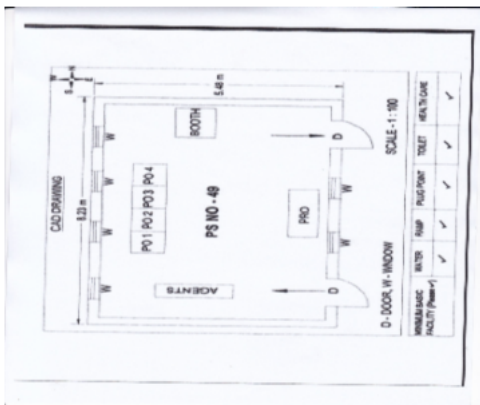

নিৰ্বাচক পঞ্জীয়ন বিষয়াৰ স্বাক্ষৰ

Nazri Naksha

Google Map View

Polling Station Building Front View

ভোটগ্ৰহন কেন্দ্ৰৰ সন্মুখৰ দৃশ্য

Cad View

Key MAP View

1 নাম : নৰপতী শৰ্মা পিতাৰ নাম: নন্দি কিশোৰ শৰ্মা ঘৰ নং : 02 বয়স : 61 লিঙ্গ : পুৰুষ	LDT0001029 ফটো উপলব্ধ	2 নাম : ইন্দিৰা শৰ্মা স্বামীৰ নাম: নৰপতী শৰ্মা ঘৰ নং : 02 বয়স : 55 লিঙ্গ : মহিলা	LDT0001030 ফটো উপলব্ধ	3 নাম : নবৰ আলি পিতাৰ নাম: জবেদ আলি ঘৰ নং : 2 বয়স : 74 লিঙ্গ : পুৰুষ	NZZ0040386 ফটো উপলব্ধ
4 নাম : আফাজান নেছা স্বামীৰ নাম: নবৰ আলি ঘৰ নং : 2 বয়স : 66 লিঙ্গ : মহিলা	NZZ0037473 ফটো উপলব্ধ	5 নাম : বিলাল হুছেইন পিতাৰ নাম: নবৰ আলি ঘৰ নং : 2 বয়স : 22 লিঙ্গ : পুৰুষ	NZZ0037432 ফটো উপলব্ধ	6 নাম : ইনজামুল হক পিতাৰ নাম: ইবেদ আলী ঘৰ নং : 02 বয়স : 21 লিঙ্গ : পুৰুষ	NZZ0001610 ফটো উপলব্ধ
7 নাম : হাছমত আলি পিতাৰ নাম: নবৰ আলি ঘৰ নং : 2 বয়স : 31 লিঙ্গ : পুৰুষ	NZZ0037481 ফটো উপলব্ধ	8 নাম : ছাজিমা খাতুন স্বামীৰ নাম: হাছমত আলি ঘৰ নং : 2 বয়স : 29 লিঙ্গ : মহিলা	NZZ0037333 ফটো উপলব্ধ	9 নাম : হাবিজুৰ বহমান পিতাৰ নাম: নবৰ আলি ঘৰ নং : 2 বয়স : 27 লিঙ্গ : পুৰুষ	NZZ0037374 ফটো উপলব্ধ
10 নাম : আছফুল খাতুন স্বামীৰ নাম: হাবিজুৰ বহমান ঘৰ নং : 2 বয়স : 23 লিঙ্গ : মহিলা	NZZ0037390 ফটো উপলব্ধ	11 নাম : বহমত আলি পিতাৰ নাম: নবৰ আলি ঘৰ নং : 2 বয়স : 42 লিঙ্গ : পুৰুষ	NZZ0037341 ফটো উপলব্ধ	12 নাম : ছুৰতভান নেছা স্বামীৰ নাম: বহমত আলি ঘৰ নং : 2 বয়স : 36 লিঙ্গ : মহিলা	NZZ0037465 ফটো উপলব্ধ
13 নাম : হজৰত আলি পিতাৰ নাম: নবৰ আলি ঘৰ নং : 2 বয়স : 36 লিঙ্গ : পুৰুষ	NZZ0037507 ফটো উপলব্ধ	14 নাম : নূৰজা খাতুন স্বামীৰ নাম: হজৰত আলি ঘৰ নং : 2 বয়স : 35 লিঙ্গ : মহিলা	NZZ0037523 ফটো উপলব্ধ	#2 15 নাম : স্বপ্না নায়ক ঠাকুৰ স্বামীৰ নাম: বমেশ ঠাকুৰ ঘৰ নং : 3 বয়স : 25 লিঙ্গ : মহিলা	NZZ0047464 ফটো উপলব্ধ
16 নাম : বমেশ ঠাকুৰ পিতাৰ নাম: কনিাই ঠাকুৰ ঘৰ নং : 3 বয়স : 27 লিঙ্গ : পুৰুষ	NZZ0044990 ফটো উপলব্ধ	17 নাম : ইছুব আলি পিতাৰ নাম: আবদুল ছাত্তাৰ ঘৰ নং : 4 বয়স : 27 লিঙ্গ : পুৰুষ	LDT0283077 ফটো উপলব্ধ	18 নাম : বেহেনা খাতুন স্বামীৰ নাম: ইছুব আলি ঘৰ নং : 4 বয়স : 20 লিঙ্গ : মহিলা	NZZ0015511 ফটো উপলব্ধ
S 19 নাম : বিনোদ কুমাৰ পাৰিক পিতাৰ নাম: নিৰঞ্জন লাল পাৰিক ঘৰ নং : 5 বয়স : 74 লিঙ্গ : পুৰুষ	NZZ0084731 ফটো উপলব্ধ	S 20 নাম : সুশীল কুমাৰ পাৰিক পিতাৰ নাম: বিনোদ কুমাৰ পাৰিক ঘৰ নং : 5 বয়স : 54 লিঙ্গ : পুৰুষ	NZZ0085902 ফটো উপলব্ধ	21 নাম : মঃ মকবুল হুছেইন পিতাৰ নাম: ছলিম উদ্দিন আহমেদ ঘৰ নং : 05 বয়স : 33 লিঙ্গ : পুৰুষ	LDT4943640 ফটো উপলব্ধ
22 নাম : আইগন নেছা স্বামীৰ নাম: মকবুল হুছেইন ঘৰ নং : 05 বয়স : 30 লিঙ্গ : মহিলা	LDT0178368 ফটো উপলব্ধ	23 নাম : দিল মহম্মাদ পিতাৰ নাম: আবুল বহিম ঘৰ নং : 20 বয়স : 32 লিঙ্গ : পুৰুষ	LDT4944369 ফটো উপলব্ধ	24 নাম : মজমা খাতুন স্বামীৰ নাম: দিল মহম্মাদ ঘৰ নং : 20 বয়স : 22 লিঙ্গ : মহিলা	LDT0441295 ফটো উপলব্ধ
25 নাম : অম্বিকা খৰ্কা স্বামীৰ নাম: দল বাহাদুৰ ছেত্ৰী ঘৰ নং : 92 বয়স : 37 লিঙ্গ : মহিলা	LDT0165944 ফটো উপলব্ধ	26 নাম : শান্তি ছেত্ৰী স্বামীৰ নাম: দিল বাহাদুৰ ছেত্ৰী ঘৰ নং : 88 বয়স : 61 লিঙ্গ : মহিলা	LDT0372748 ফটো উপলব্ধ	27 নাম : বিষ্ণু বাহাদুৰ ছেত্ৰী পিতাৰ নাম: দিল বাহাদুৰ ছেত্ৰী ঘৰ নং : 88 বয়স : 34 লিঙ্গ : পুৰুষ	LDT7267800 ফটো উপলব্ধ
28 নাম : ৰাধিকা ছেত্ৰী স্বামীৰ নাম: বিষ্ণু বাহাদুৰ ছেত্ৰী ঘৰ নং : 88 বয়স : 33 লিঙ্গ : মহিলা	LDT7267792 ফটো উপলব্ধ	29 নাম : ফুৰহাদ আলি পিতাৰ নাম: মতিউৰ বহমান ঘৰ নং : 129 বয়স : 21 লিঙ্গ : পুৰুষ	NZZ0020214 ফটো উপলব্ধ	E 30 নাম : মিংনুৰন নেছা স্বামীৰ নাম: মঃআজিজুল হক ঘৰ নং : 196 বয়স : 79 লিঙ্গ : মহিলা	LDT1242100 ফটো উপলব্ধ