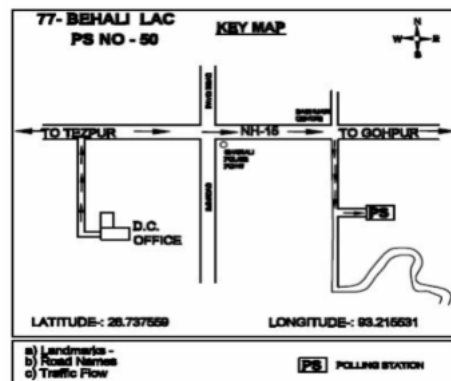

নিৰ্বাচক পঞ্জীয়ন বিষয়াৰ স্বাক্ষৰ

Nazri Naksha

Google Map View

Polling Station Building Front View

ভোটগ্ৰহন কেন্দ্ৰৰ সন্মুখৰ দৃশ্য

Cad View

Key MAP View

1 নাম : জহিৰ আহমেদ পিতাৰ নাম: নৌচাদ আলি ঘৰ নং : 43 বয়স : 38 লিঙ্গ : পুৰুষ	LDT4942034 ফটো উপলব্ধ	2 নাম : ফাতিমা খাতুন স্বামীৰ নাম: জহিৰ আহমেদ ঘৰ নং : 43 বয়স : 24 লিঙ্গ : মহিলা	LDT0441436 ফটো উপলব্ধ	3 নাম : ছামছুদ্দিন আহমেদ পিতাৰ নাম: ছমেদ আলি ঘৰ নং : 45 বয়স : 31 লিঙ্গ : পুৰুষ	LDT4744096 ফটো উপলব্ধ
4 নাম : আফছানা খাতুন স্বামীৰ নাম: চামছুদ্দিন আহমেদ ঘৰ নং : 45 বয়স : 29 লিঙ্গ : মহিলা	LDT0479303 ফটো উপলব্ধ	5 নাম : ছাহাজাহান আলি পিতাৰ নাম: সুবুজ আলি ঘৰ নং : 46 বয়স : 38 লিঙ্গ : পুৰুষ	NZZ0065896 ফটো উপলব্ধ	6 নাম : জাৰিনা খাতুন স্বামীৰ নাম: ছাহাজাহান আলি ঘৰ নং : 46 বয়স : 35 লিঙ্গ : মহিলা	LDT4941724 ফটো উপলব্ধ
S 7 নাম : বাবিয়া চুলতানা বেগম স্বামীৰ নাম: বহমান আলি ঘৰ নং : 57 বয়স : 20 লিঙ্গ : মহিলা	NZZ0071647 ফটো উপলব্ধ	8 নাম : বিষ্ণু নিৰলা পিতাৰ নাম: বুদ্ধি প্ৰসাদ নিৰলা ঘৰ নং : 58 বয়স : 44 লিঙ্গ : পুৰুষ	LDT4944198 ফটো উপলব্ধ	9 নাম : আজাবুদ্দিন আহমেদ পিতাৰ নাম: মতলিব আলি ঘৰ নং : 59 বয়স : 28 লিঙ্গ : পুৰুষ	LDT0104570 ফটো উপলব্ধ
10 নাম : আছিনা খাতুন স্বামীৰ নাম: অজবুদ্দিন আহমেদ ঘৰ নং : 59 বয়স : 28 লিঙ্গ : মহিলা	LDT0223545 ফটো উপলব্ধ	11 নাম : জহিলা খাতুন স্বামীৰ নাম: আমজাত আলি ঘৰ নং : 61 বয়স : 35 লিঙ্গ : মহিলা	LDT0088948 ফটো উপলব্ধ	# 12 নাম : ছমেদ আলী পিতাৰ নাম: ম.মতলেব আলি ঘৰ নং : 62 বয়স : 38 লিঙ্গ : পুৰুষ	LDT4940594 ফটো উপলব্ধ
13 নাম : আহিলা খাতুন স্বামীৰ নাম: ম. ছমেদ আলি ঘৰ নং : 62 বয়স : 37 লিঙ্গ : মহিলা	LDT4940607 ফটো উপলব্ধ	S 14 নাম : বাবিয়া খাতুন স্বামীৰ নাম: আব্দুল বাছিদ ঘৰ নং : 63 বয়স : 34 লিঙ্গ : মহিলা	LDT0256727 ফটো উপলব্ধ	S 15 নাম : হজৰত আলী পিতাৰ নাম: ইছব আলী ঘৰ নং : 64 বয়স : 39 লিঙ্গ : পুৰুষ	NZZ0008078 ফটো উপলব্ধ
S 16 নাম : সুন্দৰি বেগম স্বামীৰ নাম: হজৰত আলী ঘৰ নং : 64 বয়স : 34 লিঙ্গ : মহিলা	NZZ0008102 ফটো উপলব্ধ	S 17 নাম : ছফিকুল ইছলাম পিতাৰ নাম: হজৰত আলী ঘৰ নং : 64 বয়স : 23 লিঙ্গ : পুৰুষ	NZZ0065847 ফটো উপলব্ধ	# 18 নাম : অব হুছেইন পিতাৰ নাম: নাৰ্দের আলি ঘৰ নং : 507 বয়স : 35 লিঙ্গ : পুৰুষ	LDT0165555 ফটো উপলব্ধ
S 19 নাম : আকলিমা খাতুন স্বামীৰ নাম: আবু হুছেইন ঘৰ নং : 65 বয়স : 29 লিঙ্গ : মহিলা	LDT0256784 ফটো উপলব্ধ	S 20 নাম : শাহা ভানু স্বামীৰ নাম: মইনুল হক ঘৰ নং : 72 বয়স : 29 লিঙ্গ : মহিলা	LDT1479976 ফটো উপলব্ধ	S 21 নাম : মইনুল হক পিতাৰ নাম: সুবুত জমাল ঘৰ নং : 72 বয়স : 39 লিঙ্গ : পুৰুষ	LDT1480315 ফটো উপলব্ধ
S 22 নাম : জহিৰ আলি পিতাৰ নাম: জংছেৰ আলি ঘৰ নং : 74 বয়স : 63 লিঙ্গ : পুৰুষ	NZZ0040675 ফটো উপলব্ধ	23 নাম : আছৰ আলি পিতাৰ নাম: জহিৰ আলী ঘৰ নং : 74 বয়স : 31 লিঙ্গ : পুৰুষ	NZZ0076752 ফটো উপলব্ধ	24 নাম : দিপু কাৰ্কী পিতাৰ নাম: দল বাহাদুৰ কাৰ্কী ঘৰ নং : 75 বয়স : 31 লিঙ্গ : পুৰুষ	LDT4944314 ফটো উপলব্ধ
25 নাম : মঞ্জু ছেত্ৰী স্বামীৰ নাম: দিপু কাৰ্কী ঘৰ নং : 75 বয়স : 24 লিঙ্গ : মহিলা	NZZ0013144 ফটো উপলব্ধ	26 নাম : ছাবদান হুছেইন মাতৃৰ নাম: মনোৰা খাতুন ঘৰ নং : 1119 বয়স : 26 লিঙ্গ : পুৰুষ	LDT0422360 ফটো উপলব্ধ	27 নাম : ওছমান আলি পিতাৰ নাম: ছোৰ মহম্মদ আলী ঘৰ নং : 193 বয়স : 30 লিঙ্গ : পুৰুষ	LDT0183525 ফটো উপলব্ধ
28 নাম : কুলছুমা খাতুন স্বামীৰ নাম: ওছমান আলি ঘৰ নং : 193 বয়স : 24 লিঙ্গ : মহিলা	NZZ0022699 ফটো উপলব্ধ	29 নাম : আব্দুল বেজাক পিতাৰ নাম: আজমুদ্দিন ঘৰ নং : 198 বয়স : 47 লিঙ্গ : পুৰুষ	LDT4741155 ফটো উপলব্ধ	30 নাম : মমিৰন খাতুন স্বামীৰ নাম: আব্দুল বেজাক ঘৰ নং : 198 বয়স : 39 লিঙ্গ : মহিলা	LDT4741166 ফটো উপলব্ধ