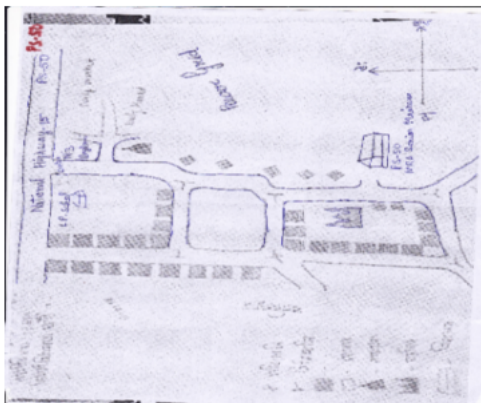

Nazri Naksha