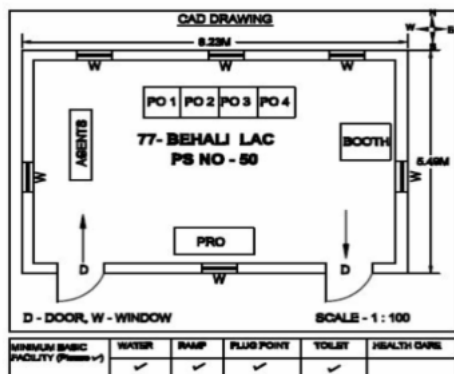

নিৰ্বাচক পঞ্জীয়ন বিষয়াৰ স্বাক্ষৰ

Nazri Naksha

Google Map View

Polling Station Building Front View

ভোটগ্ৰহন কেন্দ্ৰৰ সন্মুখৰ দৃশ্য

Cad View

Key MAP View

1 নাম : জহিৰ আহমেদ পিতাৰ নাম: নৌচাদ আলি ঘৰ নং : 43 বয়স : 38 লিঙ্গ : পুৰুষ	LDT4942034 ফটো উপলব্ধ	2 নাম : ফাতিমা খাতুন স্বামীৰ নাম: জহিৰ আহমেদ ঘৰ নং : 43 বয়স : 24 লিঙ্গ : মহিলা	LDT0441436 ফটো উপলব্ধ	3 নাম : ছামছুদ্দিন আহমেদ পিতাৰ নাম: ছমেদ আলি ঘৰ নং : 45 বয়স : 31 লিঙ্গ : পুৰুষ	LDT4744096 ফটো উপলব্ধ
4 নাম : আফছানা খাতুন স্বামীৰ নাম: চামছুদ্দিন আহমেদ ঘৰ নং : 45 বয়স : 29 লিঙ্গ : মহিলা	LDT0479303 ফটো উপলব্ধ	5 নাম : ছাহাজাহান আলি পিতাৰ নাম: সুবুজ আলি ঘৰ নং : 46 বয়স : 38 লিঙ্গ : পুৰুষ	NZZ0065896 ফটো উপলব্ধ	6 নাম : জাৰিনা খাতুন স্বামীৰ নাম: ছাহাজাহান আলি ঘৰ নং : 46 বয়স : 35 লিঙ্গ : মহিলা	LDT4941724 ফটো উপলব্ধ
S 7 নাম : বাবিয়া চুলতানা বেগম স্বামীৰ নাম: বহমান আলি ঘৰ নং : 57 বয়স : 20 লিঙ্গ : মহিলা	NZZ0071647 ফটো উপলব্ধ	8 নাম : বিষ্ণু নিৰলা পিতাৰ নাম: বুদ্ধি প্ৰসাদ নিৰলা ঘৰ নং : 58 বয়স : 44 লিঙ্গ : পুৰুষ	LDT4944198 ফটো উপলব্ধ	9 নাম : আজাবুদ্দিন আহমেদ পিতাৰ নাম: মতলিব আলি ঘৰ নং : 59 বয়স : 28 লিঙ্গ : পুৰুষ	LDT0104570 ফটো উপলব্ধ
10 নাম : আছিনা খাতুন স্বামীৰ নাম: অজবুদ্দিন আহমেদ ঘৰ নং : 59 বয়স : 28 লিঙ্গ : মহিলা	LDT0223545 ফটো উপলব্ধ	11 নাম : জহিলা খাতুন স্বামীৰ নাম: আমজাত আলি ঘৰ নং : 61 বয়স : 35 লিঙ্গ : মহিলা	LDT0088948 ফটো উপলব্ধ	# 12 নাম : ছমেদ আলী পিতাৰ নাম: ম.মতলেব আলি ঘৰ নং : 62 বয়স : 38 লিঙ্গ : পুৰুষ	LDT4940594 ফটো উপলব্ধ
13 নাম : আহিলা খাতুন স্বামীৰ নাম: ম. ছমেদ আলি ঘৰ নং : 62 বয়স : 37 লিঙ্গ : মহিলা	LDT4940607 ফটো উপলব্ধ	S 14 নাম : বাবিয়া খাতুন স্বামীৰ নাম: আব্দুল বাছিদ ঘৰ নং : 63 বয়স : 34 লিঙ্গ : মহিলা	LDT0256727 ফটো উপলব্ধ	S 15 নাম : হজৰত আলী পিতাৰ নাম: ইছব আলী ঘৰ নং : 64 বয়স : 39 লিঙ্গ : পুৰুষ	NZZ0008078 ফটো উপলব্ধ
S 16 নাম : সুন্দৰি বেগম স্বামীৰ নাম: হজৰত আলী ঘৰ নং : 64 বয়স : 34 লিঙ্গ : মহিলা	NZZ0008102 ফটো উপলব্ধ	S 17 নাম : ছফিকুল ইছলাম পিতাৰ নাম: হজৰত আলী ঘৰ নং : 64 বয়স : 23 লিঙ্গ : পুৰুষ	NZZ0065847 ফটো উপলব্ধ	# 18 নাম : অব হুছেইন পিতাৰ নাম: নাৰ্দের আলি ঘৰ নং : 507 বয়স : 35 লিঙ্গ : পুৰুষ	LDT0165555 ফটো উপলব্ধ
S 19 নাম : আকলিমা খাতুন স্বামীৰ নাম: আবু হুছেইন ঘৰ নং : 65 বয়স : 29 লিঙ্গ : মহিলা	LDT0256784 ফটো উপলব্ধ	S 20 নাম : শাহা ভানু স্বামীৰ নাম: মইনুল হক ঘৰ নং : 72 বয়স : 29 লিঙ্গ : মহিলা	LDT1479976 ফটো উপলব্ধ	S 21 নাম : মইনুল হক পিতাৰ নাম: সুবুত জমাল ঘৰ নং : 72 বয়স : 39 লিঙ্গ : পুৰুষ	LDT1480315 ফটো উপলব্ধ
S 22 নাম : জহিৰ আলি পিতাৰ নাম: জংছেৰ আলি ঘৰ নং : 74 বয়স : 63 লিঙ্গ : পুৰুষ	NZZ0040675 ফটো উপলব্ধ	23 নাম : আছৰ আলি পিতাৰ নাম: জহিৰ আলী ঘৰ নং : 74 বয়স : 31 লিঙ্গ : পুৰুষ	NZZ0076752 ফটো উপলব্ধ	24 নাম : দিপু কাৰ্কী পিতাৰ নাম: দল বাহাদুৰ কাৰ্কী ঘৰ নং : 75 বয়স : 31 লিঙ্গ : পুৰুষ	LDT4944314 ফটো উপলব্ধ
25 নাম : মঞ্জু ছেত্ৰী স্বামীৰ নাম: দিপু কাৰ্কী ঘৰ নং : 75 বয়স : 24 লিঙ্গ : মহিলা	NZZ0013144 ফটো উপলব্ধ	26 নাম : ছাবদান হুছেইন মাতৃৰ নাম: মনোৰা খাতুন ঘৰ নং : 1119 বয়স : 26 লিঙ্গ : পুৰুষ	LDT0422360 ফটো উপলব্ধ	27 নাম : ওছমান আলি পিতাৰ নাম: ছোৰ মহম্মদ আলী ঘৰ নং : 193 বয়স : 30 লিঙ্গ : পুৰুষ	LDT0183525 ফটো উপলব্ধ
28 নাম : কুলছুমা খাতুন স্বামীৰ নাম: ওছমান আলি ঘৰ নং : 193 বয়স : 24 লিঙ্গ : মহিলা	NZZ0022699 ফটো উপলব্ধ	29 নাম : আব্দুল বেজাক পিতাৰ নাম: আজমুদ্দিন ঘৰ নং : 198 বয়স : 47 লিঙ্গ : পুৰুষ	LDT4741155 ফটো উপলব্ধ	30 নাম : মমিৰন খাতুন স্বামীৰ নাম: আব্দুল বেজাক ঘৰ নং : 198 বয়স : 39 লিঙ্গ : মহিলা	LDT4741166 ফটো উপলব্ধ