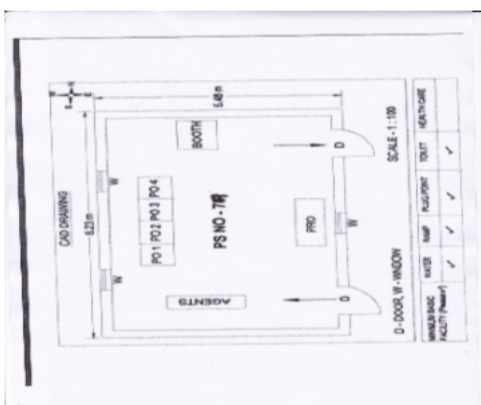

নিৰ্বাচক পঞ্জীয়ন বিষয়াৰ স্বাক্ষৰ

Nazri Naksha

Google Map View

Polling Station Building Front View

ভোটগ্ৰহন কেন্দ্ৰৰ সন্মুখৰ দৃশ্য

Cad View

Key MAP View

<p>E 1 LDT7834595</p> <p>নাম : সৰুমা তেলী স্বামীৰ নাম: ধনেশ্বৰ তেলী ঘৰ নং : ১ বয়স : 67 লিঙ্গ : মহিলা</p> <p>ফটো উপলব্ধ</p>	<p>2 LDT7834620</p> <p>নাম : ৰোহিত তেলী পিতাৰ নাম: অভিমান তেলী ঘৰ নং : ১ বয়স : 54 লিঙ্গ : পুৰুষ</p> <p>ফটো উপলব্ধ</p>	<p>3 LDT7834642</p> <p>নাম : চৈতন্য নাউৰী পিতাৰ নাম: দাচ নাউৰী ঘৰ নং : ২ বয়স : 47 লিঙ্গ : পুৰুষ</p> <p>ফটো উপলব্ধ</p>
<p>4 LDT7834653</p> <p>নাম : ৰতন নাউৰী পিতাৰ নাম: দাচ নাউৰী ঘৰ নং : ২ বয়স : 44 লিঙ্গ : পুৰুষ</p> <p>ফটো উপলব্ধ</p>	<p>E 5 LDT7834675</p> <p>নাম : তপন নাউৰী পিতাৰ নাম: দাচ নাউৰী ঘৰ নং : ২ বয়স : 42 লিঙ্গ : পুৰুষ</p> <p>ফটো উপলব্ধ</p>	<p>6 LDT7834664</p> <p>নাম : সুমিত্ৰা নাউৰী স্বামীৰ নাম: ৰতন নাউৰী ঘৰ নং : ২ বয়স : 39 লিঙ্গ : মহিলা</p> <p>ফটো উপলব্ধ</p>
<p>S 7 LDT7834686</p> <p>নাম : চৰিতা দুষাদ স্বামীৰ নাম: উমেশ দুষাদ ঘৰ নং : ২ বয়স : ৪৪ লিঙ্গ : মহিলা</p> <p>ফটো উপলব্ধ</p>	<p>8 LDT0231696</p> <p>নাম : অৰ্জুন দাস পিতাৰ নাম: ৰবি দাস ঘৰ নং : ২ বয়স : 26 লিঙ্গ : পুৰুষ</p> <p>ফটো উপলব্ধ</p>	<p>9 LDT7834700</p> <p>নাম : নগেন তছা পিতাৰ নাম: শত্ৰুঘন তছা ঘৰ নং : ৩ বয়স : 43 লিঙ্গ : পুৰুষ</p> <p>ফটো উপলব্ধ</p>
<p>10 LDT7834722</p> <p>নাম : ৰাজেছ নাউৰী পিতাৰ নাম: দুখু নাউৰী ঘৰ নং : ৩ বয়স : 35 লিঙ্গ : পুৰুষ</p> <p>ফটো উপলব্ধ</p>	<p>11 NZZ0024745</p> <p>নাম : প্ৰিয়া তচা পিতাৰ নাম: নগেন তচা ঘৰ নং : 3 বয়স : 23 লিঙ্গ : মহিলা</p> <p>ফটো উপলব্ধ</p>	<p>E 12 LDT7834755</p> <p>নাম : ৰাজেছ নাউৰী পিতাৰ নাম: জয়ৰাম নাউৰী ঘৰ নং : ৪ বয়স : 42 লিঙ্গ : পুৰুষ</p> <p>ফটো উপলব্ধ</p>
<p>13 LDT7834788</p> <p>নাম : গংগা ৰাম নাউৰী পিতাৰ নাম: গোপাল নাউৰী ঘৰ নং : ৫ বয়স : 58 লিঙ্গ : পুৰুষ</p> <p>ফটো উপলব্ধ</p>	<p>14 LDT7834813</p> <p>নাম : গংগা মনি নাউৰী স্বামীৰ নাম: গংগাৰাম নাউৰী ঘৰ নং : ৫ বয়স : 49 লিঙ্গ : মহিলা</p> <p>ফটো উপলব্ধ</p>	<p>15 LDT7834824</p> <p>নাম : চন্দ্ৰ নাউৰী পিতাৰ নাম: গোপাল নাউৰী ঘৰ নং : ৬ বয়স : 55 লিঙ্গ : পুৰুষ</p> <p>ফটো উপলব্ধ</p>
<p>16 LDT7834835</p> <p>নাম : চিন্তামনী নাউৰী স্বামীৰ নাম: চন্দ্ৰ নাউৰী ঘৰ নং : ৬ বয়স : 52 লিঙ্গ : মহিলা</p> <p>ফটো উপলব্ধ</p>	<p>17 LDT7834846</p> <p>নাম : চিন্তামনী তান্তি স্বামীৰ নাম: দিপক তান্তি ঘৰ নং : ৬ বয়স : 52 লিঙ্গ : মহিলা</p> <p>ফটো উপলব্ধ</p>	<p>18 LDT7834857</p> <p>নাম : সংগীতা দেৱী স্বামীৰ নাম: ডালিম বৰাল ঘৰ নং : ৬ বয়স : 48 লিঙ্গ : মহিলা</p> <p>ফটো উপলব্ধ</p>
<p>19 LDT7834868</p> <p>নাম : দিপালি গোৱালা স্বামীৰ নাম: অমিত গোৱালা ঘৰ নং : ৬ বয়স : 38 লিঙ্গ : মহিলা</p> <p>ফটো উপলব্ধ</p>	<p>20 LDT0231589</p> <p>নাম : অমিন তচা পিতাৰ নাম: ভোমৰা তচা ঘৰ নং : ৬ বয়স : 31 লিঙ্গ : পুৰুষ</p> <p>ফটো উপলব্ধ</p>	<p>21 LDT0231803</p> <p>নাম : ৰঞ্জিতা তচা পিতাৰ নাম: ভোমৰা তচা ঘৰ নং : ৬ বয়স : 27 লিঙ্গ : মহিলা</p> <p>ফটো উপলব্ধ</p>
<p>22 LDT0333989</p> <p>নাম : চাৰ্জন নাউৰি পিতাৰ নাম: চন্দ্ৰ নাউৰি ঘৰ নং : ৬ বয়স : 27 লিঙ্গ : পুৰুষ</p> <p>ফটো উপলব্ধ</p>	<p>23 LDT0334060</p> <p>নাম : গীতা গোড় নাহৰী স্বামীৰ নাম: চাৰ্জন নাহৰী ঘৰ নং : ৬ বয়স : 24 লিঙ্গ : মহিলা</p> <p>ফটো উপলব্ধ</p>	<p>24 LDT7834891</p> <p>নাম : পাণ্ডু মাহান্তী পিতাৰ নাম: অভিমান মাহান্তী ঘৰ নং : ৯ বয়স : 67 লিঙ্গ : পুৰুষ</p> <p>ফটো উপলব্ধ</p>
<p>25 LDT7834904</p> <p>নাম : লক্ষীমনি মাহান্তী স্বামীৰ নাম: পাণ্ডু মাহান্তী ঘৰ নং : ৯ বয়স : 63 লিঙ্গ : মহিলা</p> <p>ফটো উপলব্ধ</p>	<p>26 LDT7834937</p> <p>নাম : আৰতি মাহান্তী স্বামীৰ নাম: চুকেন্দৰ মাহান্তী ঘৰ নং : ৯ বয়স : 45 লিঙ্গ : মহিলা</p> <p>ফটো উপলব্ধ</p>	<p>27 LDT0085480</p> <p>নাম : দিপালী মাহান্তী স্বামীৰ নাম: অৰূপ মাহান্তী ঘৰ নং : ৯ বয়স : 44 লিঙ্গ : মহিলা</p> <p>ফটো উপলব্ধ</p>
<p>28 LDT7834915</p> <p>নাম : বৰুণ মাহান্তী পিতাৰ নাম: পাণ্ডু মাহান্তী ঘৰ নং : ৯ বয়স : 43 লিঙ্গ : পুৰুষ</p> <p>ফটো উপলব্ধ</p>	<p>29 LDT7843698</p> <p>নাম : পুনীমা মাহান্তী স্বামীৰ নাম: বৰুণ মাহান্তী ঘৰ নং : ৯ বয়স : 38 লিঙ্গ : মহিলা</p> <p>ফটো উপলব্ধ</p>	<p>S 30 LDT0417089</p> <p>নাম : হিৰণ্য দেৱী স্বামীৰ নাম: বিনোদ বৰা ঘৰ নং : ৯ বয়স : ৪২ লিঙ্গ : মহিলা</p> <p>ফটো উপলব্ধ</p>