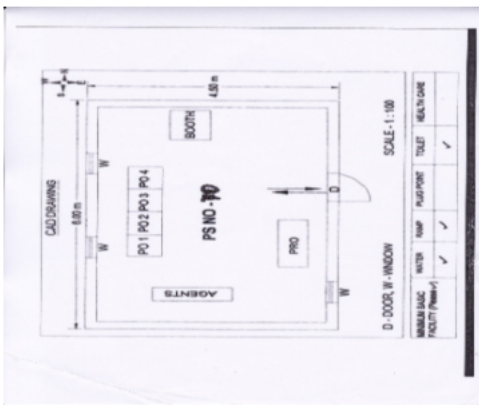

নিৰ্বাচক পঞ্জীয়ন বিষয়াৰ স্বাক্ষৰ

Nazri Naksha

Google Map View

Polling Station Building Front View

ভোটগ্ৰহন কেন্দ্ৰৰ সন্মুখৰ দৃশ্য

Cad View

Key MAP View

1 নাম : জাগৰণ বহিদাস পিতাৰ নাম: বামকুমাৰ বহিদাস ঘৰ নং : 1 বয়স : 39 লিঙ্গ : পুৰুষ	LDT6834577 ফটো উপলব্ধ	2 নাম : মঞ্জু বহিদাস স্বামীৰ নাম: জাগৰণ বহিদাস ঘৰ নং : 1 বয়স : 39 লিঙ্গ : মহিলা	LDT6840524 ফটো উপলব্ধ	3 নাম : অষ্টমী নাহক স্বামীৰ নাম: গোলচন নাহক ঘৰ নং : 1 বয়স : 28 লিঙ্গ : মহিলা	NZZ0020321 ফটো উপলব্ধ
4 নাম : সবিতা টংলা স্বামীৰ নাম: মিলন টংলা ঘৰ নং : 1 বয়স : 26 লিঙ্গ : মহিলা	NZZ0020271 ফটো উপলব্ধ	5 নাম : মিলন টংলা পিতাৰ নাম: গোপাল টংলা ঘৰ নং : 1 বয়স : 25 লিঙ্গ : পুৰুষ	NZZ0020339 ফটো উপলব্ধ	6 নাম : সোনালী নাহক স্বামীৰ নাম: মহিন নাহক ঘৰ নং : 1 বয়স : 25 লিঙ্গ : মহিলা	NZZ0020347 ফটো উপলব্ধ
7 নাম : বঞ্জিতা বহিদাস পিতাৰ নাম: বতনলাল বহিদাস ঘৰ নং : 1 বয়স : 24 লিঙ্গ : মহিলা	LDT0465377 ফটো উপলব্ধ	8 নাম : দুখনাথ বহিদাস পিতাৰ নাম: তুলসী বহিদাস ঘৰ নং : 6 বয়স : 36 লিঙ্গ : পুৰুষ	LDT6834908 ফটো উপলব্ধ	9 নাম : দীনানাথ বহিদাস পিতাৰ নাম: বাধে বহিদাস ঘৰ নং : 7 বয়স : 59 লিঙ্গ : পুৰুষ	LDT6834964 ফটো উপলব্ধ
10 নাম : মোহন কোল পিতাৰ নাম: তুলসী কোল ঘৰ নং : 7 বয়স : 39 লিঙ্গ : পুৰুষ	LDT6834986 ফটো উপলব্ধ	11 নাম : কুনি কোল স্বামীৰ নাম: মোহন কোল ঘৰ নং : 7 বয়স : 37 লিঙ্গ : মহিলা	LDT6834997 ফটো উপলব্ধ	12 নাম : ভগ্য বতী কোল পিতাৰ নাম: বাসুদেব কোল ঘৰ নং : 11 বয়স : 52 লিঙ্গ : মহিলা	LDT6835241 ফটো উপলব্ধ
13 নাম : নাৰায়ন কোল পিতাৰ নাম: দেওচৰন কোল ঘৰ নং : 11 বয়স : 41 লিঙ্গ : পুৰুষ	LDT6835229 ফটো উপলব্ধ	14 নাম : মুন কোল পিতাৰ নাম: প্ৰহ্লাদ কোল ঘৰ নং : 11 বয়স : 34 লিঙ্গ : মহিলা	LDT0125666 ফটো উপলব্ধ	15 নাম : পূজা কোল স্বামীৰ নাম: বিনোদ কোল ঘৰ নং : 11 বয়স : 26 লিঙ্গ : মহিলা	LDT0296947 ফটো উপলব্ধ
16 নাম : মনোজ কোল পিতাৰ নাম: বাসুদেব কোল ঘৰ নং : 11 বয়স : 25 লিঙ্গ : পুৰুষ	LDT0391953 ফটো উপলব্ধ	17 নাম : ধৰম কোল পিতাৰ নাম: প্ৰহ্লাদা কোল ঘৰ নং : 11 বয়স : 23 লিঙ্গ : পুৰুষ	LDT0492652 ফটো উপলব্ধ	18 নাম : বেন বহিদাস স্বামীৰ নাম: লালু বহিদাস ঘৰ নং : 16 বয়স : 37 লিঙ্গ : মহিলা	LDT6835412 ফটো উপলব্ধ
19 নাম : অজয় কোল পিতাৰ নাম: ডায়াৰু কোল ঘৰ নং : 16 বয়স : 27 লিঙ্গ : পুৰুষ	LDT0301077 ফটো উপলব্ধ	20 নাম : লক্ষী কল স্বামীৰ নাম: অজয় কল ঘৰ নং : 16 বয়স : 24 লিঙ্গ : মহিলা	NZZ0104398 ফটো উপলব্ধ	21 নাম : আৰতী বহিদাস পিতাৰ নাম: কানাইলাল বহিদাস ঘৰ নং : 20 বয়স : 36 লিঙ্গ : মহিলা	LDT6835627 ফটো উপলব্ধ
22 নাম : বিশুলাল বহিদাস পিতাৰ নাম: কানাইলাল বহিদাস ঘৰ নং : 20 বয়স : 35 লিঙ্গ : পুৰুষ	LDT0391433 ফটো উপলব্ধ	23 নাম : মনিকা বহিদাস পিতাৰ নাম: কানাইলাল বহিদাস ঘৰ নং : 20 বয়স : 22 লিঙ্গ : মহিলা	NZZ0020297 ফটো উপলব্ধ	24 নাম : লক্ষীনাৰায়ণ বহিদাস পিতাৰ নাম: চন্দা বহিদাস ঘৰ নং : 22 বয়স : 39 লিঙ্গ : পুৰুষ	LDT0152306 ফটো উপলব্ধ
25 নাম : সত্যবতী বহিদাস পিতাৰ নাম: সুখলাল বহিদাস ঘৰ নং : 25 বয়স : 28 লিঙ্গ : মহিলা	LDT0418681 ফটো উপলব্ধ	26 নাম : নগএথ বহিদাস পিতাৰ নাম: জুখু বহিদাস ঘৰ নং : 26 বয়স : 74 লিঙ্গ : পুৰুষ	LDT6835809 ফটো উপলব্ধ	27 নাম : অঞ্জলী বহিদাস স্বামীৰ নাম: নাইয়া বহিদাস ঘৰ নং : 26 বয়স : 42 লিঙ্গ : মহিলা	LDT6835810 ফটো উপলব্ধ
28 নাম : চনিয়া বহিদাস স্বামীৰ নাম: শ্যামলাল বহিদাস ঘৰ নং : 28 বয়স : 47 লিঙ্গ : মহিলা	LDT6835901 ফটো উপলব্ধ	29 নাম : মাসীলাল বহীদাস পিতাৰ নাম: দেউচৰন বহিদাস ঘৰ নং : 29 বয়স : 52 লিঙ্গ : পুৰুষ	LDT6835934 ফটো উপলব্ধ	30 নাম : মৰমী বহিদাস স্বামীৰ নাম: মাসীলাল বহিদাস ঘৰ নং : 29 বয়স : 41 লিঙ্গ : মহিলা	LDT0492678 ফটো উপলব্ধ