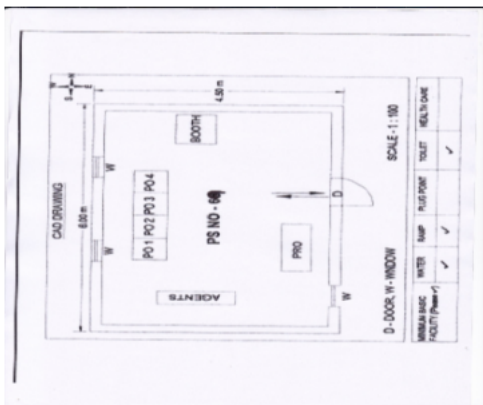

নিৰ্বাচক পঞ্জীয়ন বিষয়াৰ স্বাক্ষৰ

Nazri Naksha

Google Map View

Polling Station Building Front View

ভোটগ্ৰহন কেন্দ্ৰৰ সন্মুখৰ দৃশ্য

Cad View

Key MAP View

|   |                          |  |                          |  |                          |
|---|--------------------------|--|--------------------------|--|--------------------------|
| 1<br>নাম : দিপক চক্ৰবৰ্তী<br>পিতাৰ নাম: নগেন চন্দ্ৰ চক্ৰবৰ্তী<br>ঘৰ নং : 2<br>বয়স : 64 লিঙ্গ : পুৰুষ     | LDT6834613<br>ফটো উপলব্ধ | 2<br>নাম : অঞ্জলী চক্ৰবৰ্তী<br>স্বামীৰ নাম: মৃনাল চক্ৰবৰ্তী<br>ঘৰ নং : 2<br>বয়স : 57 লিঙ্গ : মহিলা      | LDT6834602<br>ফটো উপলব্ধ | 3<br>নাম : দিপালী চক্ৰবৰ্তী<br>স্বামীৰ নাম: দিপক চক্ৰবৰ্তী<br>ঘৰ নং : 2<br>বয়স : 57 লিঙ্গ : মহিলা   | LDT6834668<br>ফটো উপলব্ধ |
| 4<br>নাম : ত্ৰিশাংকু চক্ৰবৰ্তী<br>পিতাৰ নাম: দিপক চক্ৰবৰ্তী<br>ঘৰ নং : 2<br>বয়স : 30 লিঙ্গ : পুৰুষ       | LDT6834680<br>ফটো উপলব্ধ | 5<br>নাম : অঞ্জলী চক্ৰবৰ্তী<br>স্বামীৰ নাম: ত্ৰিশাংকু চক্ৰবৰ্তী<br>ঘৰ নং : 2<br>বয়স : 30 লিঙ্গ : মহিলা  | LDT0444349<br>ফটো উপলব্ধ | 6<br>নাম : প্ৰীযাংকু চক্ৰবৰ্তী<br>পিতাৰ নাম: দিপক চক্ৰবৰ্তী<br>ঘৰ নং : 2<br>বয়স : 30 লিঙ্গ : পুৰুষ  | LDT0058438<br>ফটো উপলব্ধ |
| 7<br>নাম : বিয়াংকু চক্ৰবৰ্তী<br>পিতাৰ নাম: দিপক চক্ৰবৰ্তী<br>ঘৰ নং : 2<br>বয়স : 24 লিঙ্গ : পুৰুষ        | LDT0301168<br>ফটো উপলব্ধ | 8<br>নাম : নিৰঞ্জন চক্ৰবৰ্তী<br>পিতাৰ নাম: নগেন চন্দ্ৰ চক্ৰবৰ্তী<br>ঘৰ নং : 9<br>বয়স : 51 লিঙ্গ : পুৰুষ | LDT6834624<br>ফটো উপলব্ধ | 9<br>নাম : মালা চক্ৰবৰ্তী<br>স্বামীৰ নাম: নিৰঞ্জন চক্ৰবৰ্তী<br>ঘৰ নং : 9<br>বয়স : 38 লিঙ্গ : মহিলা  | LDT6834679<br>ফটো উপলব্ধ |
| 10<br>নাম : শুক্লা চক্ৰবৰ্তী<br>স্বামীৰ নাম: বিভাষ চক্ৰবৰ্তী<br>ঘৰ নং : 8<br>বয়স : 52 লিঙ্গ : মহিলা      | LDT6834748<br>ফটো উপলব্ধ | 11<br>নাম : সুধাৰাণী চক্ৰবৰ্তী<br>পিতাৰ নাম: গোপাল চক্ৰবৰ্তী<br>ঘৰ নং : 8<br>বয়স : 50 লিঙ্গ : মহিলা     | LDT0492041<br>ফটো উপলব্ধ | 12<br>নাম : বিভাষ চক্ৰবৰ্তী<br>পিতাৰ নাম: গোপাল চক্ৰবৰ্তী<br>ঘৰ নং : 8<br>বয়স : 47 লিঙ্গ : পুৰুষ    | LDT6834726<br>ফটো উপলব্ধ |
| 13<br>নাম : বিকাশ চক্ৰবৰ্তী<br>পিতাৰ নাম: গোপাল চক্ৰবৰ্তী<br>ঘৰ নং : 5<br>বয়স : 49 লিঙ্গ : পুৰুষ         | LDT6834737<br>ফটো উপলব্ধ | 14<br>নাম : ৰূপা চক্ৰবৰ্তী<br>স্বামীৰ নাম: বিকাশ চক্ৰবৰ্তী<br>ঘৰ নং : 5<br>বয়স : 46 লিঙ্গ : মহিলা       | LDT6840433<br>ফটো উপলব্ধ | 15<br>নাম : অনন্যা হাজৰিকা<br>পিতাৰ নাম: বসন্ত হাজৰিকা<br>ঘৰ নং : 5<br>বয়স : 27 লিঙ্গ : মহিলা       | LDT0149484<br>ফটো উপলব্ধ |
| 16<br>নাম : মোতি চন্দ্ৰ গুপ্তা<br>পিতাৰ নাম: মিশ্ৰী প্ৰসাদ গুপ্তা<br>ঘৰ নং : 6<br>বয়স : 55 লিঙ্গ : পুৰুষ | LDT1484226<br>ফটো উপলব্ধ | 17<br>নাম : সুনীলা গুপ্তা<br>স্বামীৰ নাম: মোতি চন্দ্ৰ গুপ্তা<br>ঘৰ নং : 6<br>বয়স : 45 লিঙ্গ : মহিলা     | LDT1484215<br>ফটো উপলব্ধ | 18<br>নাম : সৌৰভ কুমাৰ গুপ্তা<br>পিতাৰ নাম: মতি চান্দ গুপ্তা<br>ঘৰ নং : 6<br>বয়স : 25 লিঙ্গ : পুৰুষ | LDT0444323<br>ফটো উপলব্ধ |
| 19<br>নাম : অংকিত গুপ্তা<br>পিতাৰ নাম: মতিচন্দ্ৰ গুপ্তা<br>ঘৰ নং : 6<br>বয়স : 22 লিঙ্গ : পুৰুষ           | LDT0351429<br>ফটো উপলব্ধ | 20<br>নাম : সত্য নাৰায়ন চনী<br>পিতাৰ নাম: ৰাধা কৃষ্ণ চনী<br>ঘৰ নং : 9<br>বয়স : 49 লিঙ্গ : পুৰুষ        | LDT6834759<br>ফটো উপলব্ধ | #2 21<br>নাম : ৰঞ্জু চনী<br>স্বামীৰ নাম: সত্য নাৰায়ন চনী<br>ঘৰ নং : 9<br>বয়স : 47 লিঙ্গ : মহিলা    | LDT6834760<br>ফটো উপলব্ধ |
| 22<br>নাম : সিদ্ধেশ্বৰ চনী<br>পিতাৰ নাম: সত্যনাৰায়ণ চনী<br>ঘৰ নং : 9<br>বয়স : 25 লিঙ্গ : পুৰুষ          | LDT0301580<br>ফটো উপলব্ধ | 23<br>নাম : সনাতন মহানন্দ<br>পিতাৰ নাম: লক্ষ্মীন্দৰ মহানন্দ<br>ঘৰ নং : 8<br>বয়স : 54 লিঙ্গ : পুৰুষ      | LDT6840580<br>ফটো উপলব্ধ | 24<br>নাম : বিনা মহানন্দ<br>স্বামীৰ নাম: সনাতন মহানন্দ<br>ঘৰ নং : 8<br>বয়স : 47 লিঙ্গ : মহিলা       | LDT6840444<br>ফটো উপলব্ধ |
| 25<br>নাম : হৰফুল সিং জাট<br>পিতাৰ নাম: হনুমান ৰাম<br>ঘৰ নং : 09<br>বয়স : 49 লিঙ্গ : পুৰুষ               | LDT0464396<br>ফটো উপলব্ধ | 26<br>নাম : জুন মনি দাস<br>স্বামীৰ নাম: হৰফুল সিং জাট<br>ঘৰ নং : 09<br>বয়স : 40 লিঙ্গ : মহিলা           | LDT0464404<br>ফটো উপলব্ধ | 27<br>নাম : পল্লবী হাজৰিকা<br>স্বামীৰ নাম: কুশল হাজৰিকা<br>ঘৰ নং : 9<br>বয়স : 39 লিঙ্গ : মহিলা      | LDT6834839<br>ফটো উপলব্ধ |
| 28<br>নাম : কল্পনা নাথ<br>পিতাৰ নাম: ভূপেন নাথ<br>ঘৰ নং : 9<br>বয়স : 34 লিঙ্গ : মহিলা                    | LDT6835172<br>ফটো উপলব্ধ | 29<br>নাম : মামনি হাজৰিকা<br>স্বামীৰ নাম: বসন্ত হাজৰিকা<br>ঘৰ নং : 10<br>বয়স : 62 লিঙ্গ : মহিলা         | LDT6834817<br>ফটো উপলব্ধ | 30<br>নাম : স্মৃতি হাজৰিকা<br>পিতাৰ নাম: মামনি হাজৰিকা<br>ঘৰ নং : 10<br>বয়স : 31 লিঙ্গ : মহিলা      | LDT0080598<br>ফটো উপলব্ধ |