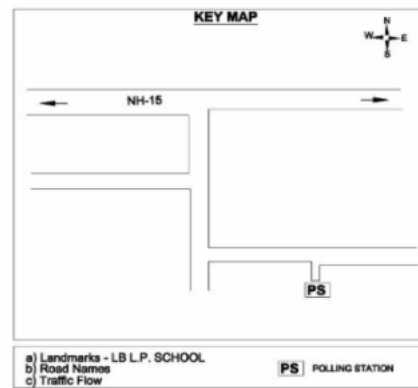

নিৰ্বাচক পঞ্জীয়ন বিষয়াৰ স্বাক্ষৰ

Nazri Naksha

Google Map View

Polling Station Building Front View

ভোটগ্ৰহন কেন্দ্ৰৰ সন্মুখৰ দৃশ্য

Cad View

Key MAP View

|   |                          |  |                          |  |                          |
|---|--------------------------|--|--------------------------|--|--------------------------|
| 1<br>নাম : দিপক চক্ৰবৰ্তী<br>পিতাৰ নাম: নগেন চন্দ্ৰ চক্ৰবৰ্তী<br>ঘৰ নং : 2<br>বয়স : 64 লিঙ্গ : পুৰুষ     | LDT6834613<br>ফটো উপলব্ধ | 2<br>নাম : অঞ্জলী চক্ৰবৰ্তী<br>স্বামীৰ নাম: মৃনাল চক্ৰবৰ্তী<br>ঘৰ নং : 2<br>বয়স : 57 লিঙ্গ : মহিলা      | LDT6834602<br>ফটো উপলব্ধ | 3<br>নাম : দিপালী চক্ৰবৰ্তী<br>স্বামীৰ নাম: দিপক চক্ৰবৰ্তী<br>ঘৰ নং : 2<br>বয়স : 57 লিঙ্গ : মহিলা   | LDT6834668<br>ফটো উপলব্ধ |
| 4<br>নাম : ত্ৰিশাংকু চক্ৰবৰ্তী<br>পিতাৰ নাম: দিপক চক্ৰবৰ্তী<br>ঘৰ নং : 2<br>বয়স : 30 লিঙ্গ : পুৰুষ       | LDT6834680<br>ফটো উপলব্ধ | 5<br>নাম : অঞ্জলী চক্ৰবৰ্তী<br>স্বামীৰ নাম: ত্ৰিশাংকু চক্ৰবৰ্তী<br>ঘৰ নং : 2<br>বয়স : 30 লিঙ্গ : মহিলা  | LDT0444349<br>ফটো উপলব্ধ | 6<br>নাম : প্ৰীযাংকু চক্ৰবৰ্তী<br>পিতাৰ নাম: দিপক চক্ৰবৰ্তী<br>ঘৰ নং : 2<br>বয়স : 30 লিঙ্গ : পুৰুষ  | LDT0058438<br>ফটো উপলব্ধ |
| 7<br>নাম : বিয়াংকু চক্ৰবৰ্তী<br>পিতাৰ নাম: দিপক চক্ৰবৰ্তী<br>ঘৰ নং : 2<br>বয়স : 24 লিঙ্গ : পুৰুষ        | LDT0301168<br>ফটো উপলব্ধ | 8<br>নাম : নিৰঞ্জন চক্ৰবৰ্তী<br>পিতাৰ নাম: নগেন চন্দ্ৰ চক্ৰবৰ্তী<br>ঘৰ নং : 9<br>বয়স : 51 লিঙ্গ : পুৰুষ | LDT6834624<br>ফটো উপলব্ধ | 9<br>নাম : মালা চক্ৰবৰ্তী<br>স্বামীৰ নাম: নিৰঞ্জন চক্ৰবৰ্তী<br>ঘৰ নং : 9<br>বয়স : 38 লিঙ্গ : মহিলা  | LDT6834679<br>ফটো উপলব্ধ |
| 10<br>নাম : শুক্লা চক্ৰবৰ্তী<br>স্বামীৰ নাম: বিভাষ চক্ৰবৰ্তী<br>ঘৰ নং : 8<br>বয়স : 52 লিঙ্গ : মহিলা      | LDT6834748<br>ফটো উপলব্ধ | 11<br>নাম : সুধাৰাণী চক্ৰবৰ্তী<br>পিতাৰ নাম: গোপাল চক্ৰবৰ্তী<br>ঘৰ নং : 8<br>বয়স : 50 লিঙ্গ : মহিলা     | LDT0492041<br>ফটো উপলব্ধ | 12<br>নাম : বিভাষ চক্ৰবৰ্তী<br>পিতাৰ নাম: গোপাল চক্ৰবৰ্তী<br>ঘৰ নং : 8<br>বয়স : 47 লিঙ্গ : পুৰুষ    | LDT6834726<br>ফটো উপলব্ধ |
| 13<br>নাম : বিকাশ চক্ৰবৰ্তী<br>পিতাৰ নাম: গোপাল চক্ৰবৰ্তী<br>ঘৰ নং : 5<br>বয়স : 49 লিঙ্গ : পুৰুষ         | LDT6834737<br>ফটো উপলব্ধ | 14<br>নাম : ৰূপা চক্ৰবৰ্তী<br>স্বামীৰ নাম: বিকাশ চক্ৰবৰ্তী<br>ঘৰ নং : 5<br>বয়স : 46 লিঙ্গ : মহিলা       | LDT6840433<br>ফটো উপলব্ধ | 15<br>নাম : অনন্যা হাজৰিকা<br>পিতাৰ নাম: বসন্ত হাজৰিকা<br>ঘৰ নং : 5<br>বয়স : 27 লিঙ্গ : মহিলা       | LDT0149484<br>ফটো উপলব্ধ |
| 16<br>নাম : মোতি চন্দ্ৰ গুপ্তা<br>পিতাৰ নাম: মিশ্ৰী প্ৰসাদ গুপ্তা<br>ঘৰ নং : 6<br>বয়স : 55 লিঙ্গ : পুৰুষ | LDT1484226<br>ফটো উপলব্ধ | 17<br>নাম : সুনীলা গুপ্তা<br>স্বামীৰ নাম: মোতি চন্দ্ৰ গুপ্তা<br>ঘৰ নং : 6<br>বয়স : 45 লিঙ্গ : মহিলা     | LDT1484215<br>ফটো উপলব্ধ | 18<br>নাম : সৌৰভ কুমাৰ গুপ্তা<br>পিতাৰ নাম: মতি চান্দ গুপ্তা<br>ঘৰ নং : 6<br>বয়স : 25 লিঙ্গ : পুৰুষ | LDT0444323<br>ফটো উপলব্ধ |
| 19<br>নাম : অংকিত গুপ্তা<br>পিতাৰ নাম: মতিচন্দ্ৰ গুপ্তা<br>ঘৰ নং : 6<br>বয়স : 22 লিঙ্গ : পুৰুষ           | LDT0351429<br>ফটো উপলব্ধ | 20<br>নাম : সত্য নাৰায়ন চনী<br>পিতাৰ নাম: ৰাধা কৃষ্ণ চনী<br>ঘৰ নং : 9<br>বয়স : 49 লিঙ্গ : পুৰুষ        | LDT6834759<br>ফটো উপলব্ধ | #2 21<br>নাম : ৰঞ্জু চনী<br>স্বামীৰ নাম: সত্য নাৰায়ন চনী<br>ঘৰ নং : 9<br>বয়স : 47 লিঙ্গ : মহিলা    | LDT6834760<br>ফটো উপলব্ধ |
| 22<br>নাম : সিদ্ধেশ্বৰ চনী<br>পিতাৰ নাম: সত্যনাৰায়ণ চনী<br>ঘৰ নং : 9<br>বয়স : 25 লিঙ্গ : পুৰুষ          | LDT0301580<br>ফটো উপলব্ধ | 23<br>নাম : সনাতন মহানন্দ<br>পিতাৰ নাম: লক্ষ্মীন্দৰ মহানন্দ<br>ঘৰ নং : 8<br>বয়স : 54 লিঙ্গ : পুৰুষ      | LDT6840580<br>ফটো উপলব্ধ | 24<br>নাম : বিনা মহানন্দ<br>স্বামীৰ নাম: সনাতন মহানন্দ<br>ঘৰ নং : 8<br>বয়স : 47 লিঙ্গ : মহিলা       | LDT6840444<br>ফটো উপলব্ধ |
| 25<br>নাম : হৰফুল সিং জাট<br>পিতাৰ নাম: হনুমান ৰাম<br>ঘৰ নং : 09<br>বয়স : 49 লিঙ্গ : পুৰুষ               | LDT0464396<br>ফটো উপলব্ধ | 26<br>নাম : জুন মনি দাস<br>স্বামীৰ নাম: হৰফুল সিং জাট<br>ঘৰ নং : 09<br>বয়স : 40 লিঙ্গ : মহিলা           | LDT0464404<br>ফটো উপলব্ধ | 27<br>নাম : পল্লবী হাজৰিকা<br>স্বামীৰ নাম: কুশল হাজৰিকা<br>ঘৰ নং : 9<br>বয়স : 39 লিঙ্গ : মহিলা      | LDT6834839<br>ফটো উপলব্ধ |
| 28<br>নাম : কল্পনা নাথ<br>পিতাৰ নাম: ভূপেন নাথ<br>ঘৰ নং : 9<br>বয়স : 34 লিঙ্গ : মহিলা                    | LDT6835172<br>ফটো উপলব্ধ | 29<br>নাম : মামনি হাজৰিকা<br>স্বামীৰ নাম: বসন্ত হাজৰিকা<br>ঘৰ নং : 10<br>বয়স : 62 লিঙ্গ : মহিলা         | LDT6834817<br>ফটো উপলব্ধ | 30<br>নাম : স্মৃতি হাজৰিকা<br>পিতাৰ নাম: মামনি হাজৰিকা<br>ঘৰ নং : 10<br>বয়স : 31 লিঙ্গ : মহিলা      | LDT0080598<br>ফটো উপলব্ধ |