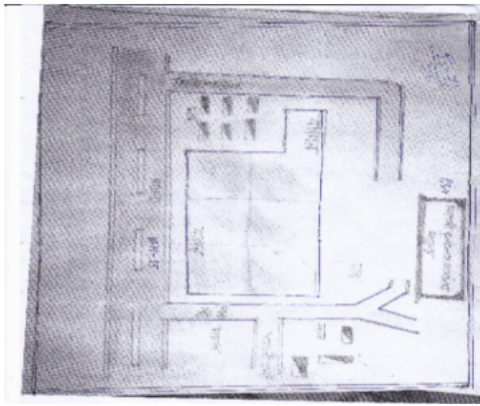

Nazri Naksha