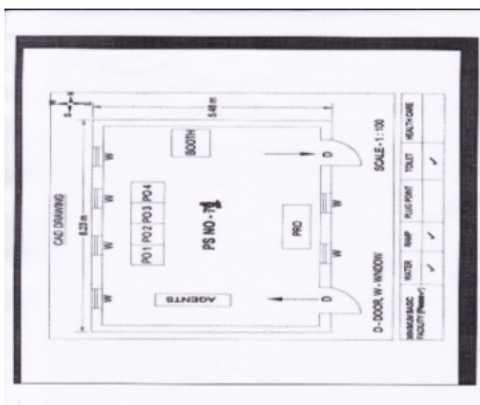

নিৰ্বাচক পঞ্জীয়ন বিষয়াৰ স্বাক্ষৰ

Nazri Naksha

Google Map View

Polling Station Building Front View

ভোটগ্ৰহন কেন্দ্ৰৰ সন্মুখৰ দৃশ্য

Cad View

Key MAP View

1 নাম : বিবেন সবৰ পিতাৰ নাম: সিদ্দো সবৰ ঘৰ নং : ২৩ বয়স : 31 লিঙ্গ : পুৰুষ	LDT0298588 ফটো উপলব্ধ	# 2 নাম : বীমাশ্ৰী কিশান পিতাৰ নাম: সুবেন কিশান ঘৰ নং : 365 বয়স : 30 লিঙ্গ : মহিলা	LDT0453746 ফটো উপলব্ধ	3 নাম : দিপালী ৰাজপুত স্বামীৰ নাম: কাৰ্তিক ৰাজপুত ঘৰ নং : 43 বয়স : 35 লিঙ্গ : মহিলা	NZZ0102624 ফটো উপলব্ধ
# 4 নাম : সুবেন কিচান পিতাৰ নাম: পৰশুৰাম কিচান ঘৰ নং : 356 বয়স : 57 লিঙ্গ : পুৰুষ	LDT0453142 ফটো উপলব্ধ	5 নাম : সুনিতা মহলি পিতাৰ নাম: লখিৰাম কাফা ঘৰ নং : 8৫ বয়স : 43 লিঙ্গ : মহিলা	LDT0462242 ফটো উপলব্ধ	6 নাম : সবিতা তছা স্বামীৰ নাম: সুনীল তছা ঘৰ নং : ৫৬ বয়স : 37 লিঙ্গ : মহিলা	LDT0298661 ফটো উপলব্ধ
7 নাম : অজয় ৰাজপুত পিতাৰ নাম: জীতেন ৰাজপুত ঘৰ নং : ৬৫ বয়স : 28 লিঙ্গ : পুৰুষ	LDT0418012 ফটো উপলব্ধ	8 নাম : মমিতা ৰাজপুত পিতাৰ নাম: বুলেন ৰাজপুত ঘৰ নং : ৬৫ বয়স : 26 লিঙ্গ : মহিলা	LDT0417618 ফটো উপলব্ধ	9 নাম : ৰাতুল মিৰ্ধা পিতাৰ নাম: অজিত মিৰ্ধা ঘৰ নং : 78 বয়স : 26 লিঙ্গ : পুৰুষ	NZZ0051862 ফটো উপলব্ধ
10 নাম : ৰূপালী মিৰ্ধা স্বামীৰ নাম: সুনীল মিৰ্ধা ঘৰ নং : 78 বয়স : 26 লিঙ্গ : মহিলা	NZZ0103416 ফটো উপলব্ধ	11 নাম : সুনীল মিৰ্ধা পিতাৰ নাম: দিলীপ মিৰ্ধা ঘৰ নং : 78 বয়স : 25 লিঙ্গ : পুৰুষ	NZZ0051870 ফটো উপলব্ধ	12 নাম : ডলি মিৰ্ধা স্বামীৰ নাম: ৰাতুল মিৰ্ধা ঘৰ নং : 78 বয়স : 23 লিঙ্গ : মহিলা	NZZ0051847 ফটো উপলব্ধ
13 নাম : দেৱজিত কোল পিতাৰ নাম: শানিৰাম কোল ঘৰ নং : ১০৫ বয়স : 37 লিঙ্গ : পুৰুষ	LDT0297523 ফটো উপলব্ধ	14 নাম : সোন্জ ৰাজপুত পিতাৰ নাম: জীতেন ৰাজপুত ঘৰ নং : ১৯০ বয়স : 28 লিঙ্গ : পুৰুষ	LDT0453076 ফটো উপলব্ধ	15 নাম : মংগল চবৰ পিতাৰ নাম: চিত্ৰ চবৰ ঘৰ নং : 200 বয়স : 26 লিঙ্গ : পুৰুষ	LDT0362210 ফটো উপলব্ধ
16 নাম : মুকেচ গোড় পিতাৰ নাম: ভদ্রেশ্বৰ গোড় ঘৰ নং : ২২২ বয়স : 28 লিঙ্গ : পুৰুষ	LDT0287490 ফটো উপলব্ধ	17 নাম : মইনা মাহালী স্বামীৰ নাম: অজয় মাহালী ঘৰ নং : 227 বয়স : 24 লিঙ্গ : মহিলা	NZZ0018903 ফটো উপলব্ধ	18 নাম : শান্তি তছা স্বামীৰ নাম: বিহিত্ৰ তছা ঘৰ নং : ২৩৮ বয়স : 48 লিঙ্গ : মহিলা	LDT0436162 ফটো উপলব্ধ
19 নাম : মমতা গোড় স্বামীৰ নাম: অজয় গোড় ঘৰ নং : 249 বয়স : 23 লিঙ্গ : মহিলা	LDT0369629 ফটো উপলব্ধ	20 নাম : বিবেন ৰাজপুত পিতাৰ নাম: অজুন ৰাজপুত ঘৰ নং : ২৫০ বয়স : 38 লিঙ্গ : পুৰুষ	LDT0428748 ফটো উপলব্ধ	21 নাম : সুনিতা ৰাজপুত স্বামীৰ নাম: বিবেন ৰাজপুত ঘৰ নং : ২৫০ বয়স : 31 লিঙ্গ : মহিলা	LDT0428714 ফটো উপলব্ধ
22 নাম : বিশাল চবৰ পিতাৰ নাম: লগেন চবৰ ঘৰ নং : 288 বয়স : 22 লিঙ্গ : পুৰুষ	LDT0362137 ফটো উপলব্ধ	23 নাম : পৰমীলা ৰাজপুত স্বামীৰ নাম: নিপেন ৰাজপুত ঘৰ নং : 337 বয়স : 35 লিঙ্গ : মহিলা	LDT0391748 ফটো উপলব্ধ	24 নাম : নীমা নাহক স্বামীৰ নাম: ৰতন নাহক ঘৰ নং : 337 বয়স : 29 লিঙ্গ : মহিলা	LDT0249144 ফটো উপলব্ধ
25 নাম : ভগবতী বাউৰী স্বামীৰ নাম: চান ভৈ ঘৰ নং : ৩৫২ বয়স : 39 লিঙ্গ : মহিলা	LDT7034686 ফটো উপলব্ধ	26 নাম : সন্তোষ গোৱালা পিতাৰ নাম: ঘন গোৱালা ঘৰ নং : ৩৫৩ বয়স : 43 লিঙ্গ : পুৰুষ	LDT7034744 ফটো উপলব্ধ	27 নাম : ৰূপা গোৱালা স্বামীৰ নাম: অমন গোৱালা ঘৰ নং : ৩৫৩ বয়স : 39 লিঙ্গ : মহিলা	LDT7034777 ফটো উপলব্ধ
28 নাম : মনি গোৱালা স্বামীৰ নাম: সন্তোষ গোৱালা ঘৰ নং : ৩৫৩ বয়স : 39 লিঙ্গ : মহিলা	LDT7034755 ফটো উপলব্ধ	29 নাম : ভবানী গোৱালা স্বামীৰ নাম: চমন গোৱালা ঘৰ নং : ৩৫৩ বয়স : 39 লিঙ্গ : মহিলা	LDT7034722 ফটো উপলব্ধ	30 নাম : ৰিয়া গোৱালা পিতাৰ নাম: সুমন গোৱালা ঘৰ নং : ৩৫৩ বয়স : 27 লিঙ্গ : মহিলা	LDT0300160 ফটো উপলব্ধ