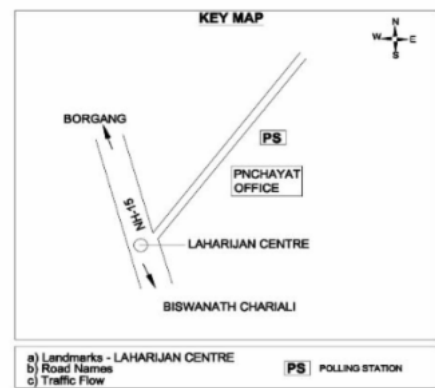

Key MAP View