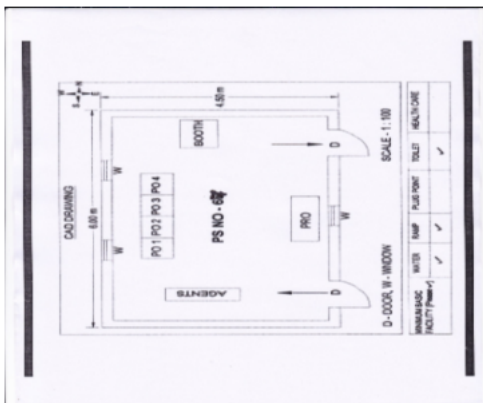

নিৰ্বাচক পঞ্জীয়ন বিষয়াৰ স্বাক্ষৰ

Nazri Naksha

Google Map View

Polling Station Building Front View

ভোটগ্ৰহন কেন্দ্ৰৰ সন্মুখৰ দৃশ্য

Cad View

Key MAP View

1 নাম : ৰবি তান্তি পিতাৰ নাম: ফাজল তান্তি ঘৰ নং : ১ বয়স : 57 লিঙ্গ : পুৰুষ	LDT6634577 ফটো উপলব্ধ	2 নাম : ইলাচি তান্তি স্বামীৰ নাম: ৰবি তান্তি ঘৰ নং : ১ বয়স : 53 লিঙ্গ : মহিলা	LDT6634588 ফটো উপলব্ধ	3 নাম : সঞ্জয় তান্তি পিতাৰ নাম: ৰবি তান্তি ঘৰ নং : 01 বয়স : 35 লিঙ্গ : পুৰুষ	LDT0393306 ফটো উপলব্ধ
4 নাম : স্বপ্না তান্তি স্বামীৰ নাম: সঞ্জয় তান্তি ঘৰ নং : 01 বয়স : 33 লিঙ্গ : মহিলা	LDT0393165 ফটো উপলব্ধ	5 নাম : সঞ্জীৱ তান্তি পিতাৰ নাম: ৰবি তান্তি ঘৰ নং : 1 বয়স : 30 লিঙ্গ : পুৰুষ	LDT7256571 ফটো উপলব্ধ	6 নাম : পূৰ্ণিমা তান্তি স্বামীৰ নাম: অক্ষয় তান্তি ঘৰ নং : ১ বয়স : 29 লিঙ্গ : মহিলা	LDT0001305 ফটো উপলব্ধ
7 নাম : আকাশ তান্তি পিতাৰ নাম: ৰবি তান্তি ঘৰ নং : 01 বয়স : 28 লিঙ্গ : পুৰুষ	LDT0393363 ফটো উপলব্ধ	8 নাম : পুস্তম তান্তি পিতাৰ নাম: ৰবি তান্তি ঘৰ নং : 01 বয়স : 25 লিঙ্গ : পুৰুষ	LDT0393231 ফটো উপলব্ধ	9 নাম : বিদ্যা তান্তি স্বামীৰ নাম: ৰবিন্দ্র তান্তি ঘৰ নং : ১ বয়স : 53 লিঙ্গ : মহিলা	LDT6634566 ফটো উপলব্ধ
10 নাম : অক্ষয় তান্তি পিতাৰ নাম: ৰবিন্দ্র তান্তি ঘৰ নং : ১ বয়স : 35 লিঙ্গ : পুৰুষ	LDT0000786 ফটো উপলব্ধ	11 নাম : হিনা তান্তি মাতৃৰ নাম: বিদ্যা তান্তি ঘৰ নং : ১ বয়স : 28 লিঙ্গ : মহিলা	LDT0122358 ফটো উপলব্ধ	12 নাম : যতীন তছা পিতাৰ নাম: কুমাৰ তছা ঘৰ নং : ২ বয়স : 67 লিঙ্গ : পুৰুষ	LDT6634602 ফটো উপলব্ধ
13 নাম : জুন তছা স্বামীৰ নাম: যতীন তছা ঘৰ নং : ২ বয়স : 52 লিঙ্গ : মহিলা	LDT6634613 ফটো উপলব্ধ	14 নাম : মামনি তছা পিতাৰ নাম: যতীন তছা ঘৰ নং : ২ বয়স : 40 লিঙ্গ : মহিলা	LDT6634624 ফটো উপলব্ধ	15 নাম : থানেশ্বৰ তছা পিতাৰ নাম: যতীন তছা ঘৰ নং : ২ বয়স : 27 লিঙ্গ : পুৰুষ	LDT0148577 ফটো উপলব্ধ
16 নাম : ৰিতিক বিভাৰ পিতাৰ নাম: অনীল বিভাৰ ঘৰ নং : 02 বয়স : 26 লিঙ্গ : পুৰুষ	LDT0399733 ফটো উপলব্ধ	17 নাম : গোপী তছা পিতাৰ নাম: যতীন তছা ঘৰ নং : ২ বয়স : 25 লিঙ্গ : পুৰুষ	LDT0332106 ফটো উপলব্ধ	E 18 নাম : দুৰ্গা বিভাৰ পিতাৰ নাম: বৃষ্টি বিভাৰ ঘৰ নং : ৩ বয়স : ৭৭ লিঙ্গ : পুৰুষ	LDT6634646 ফটো উপলব্ধ
19 নাম : বীৰেন বিভাৰ পিতাৰ নাম: দুৰ্গা বিভাৰ ঘৰ নং : ৩ বয়স : 52 লিঙ্গ : পুৰুষ	LDT6634668 ফটো উপলব্ধ	20 নাম : ৰূপালী বিভাৰ স্বামীৰ নাম: বীৰেন বিভাৰ ঘৰ নং : ৩ বয়স : 47 লিঙ্গ : মহিলা	LDT6634679 ফটো উপলব্ধ	21 নাম : বাবুল টংলা পিতাৰ নাম: ভুবন টংলা ঘৰ নং : 03 বয়স : 26 লিঙ্গ : পুৰুষ	LDT0393520 ফটো উপলব্ধ
22 নাম : অনিল বিভাৰ পিতাৰ নাম: দুৰ্গা বিভাৰ ঘৰ নং : ৩ বয়স : 47 লিঙ্গ : পুৰুষ	LDT6639470 ফটো উপলব্ধ	23 নাম : শোভা বিভাৰ স্বামীৰ নাম: অনিল বিভাৰ ঘৰ নং : ৩ বয়স : 42 লিঙ্গ : মহিলা	LDT6639481 ফটো উপলব্ধ	24 নাম : জলিন্দ্র মহানন্দ পিতাৰ নাম: কলাকাৰ মহানন্দ ঘৰ নং : ৮ বয়স : 63 লিঙ্গ : পুৰুষ	LDT6634691 ফটো উপলব্ধ
25 নাম : মাখন মহানন্দ স্বামীৰ নাম: জলিন্দ্র মহানন্দ ঘৰ নং : ৮ বয়স : 57 লিঙ্গ : মহিলা	LDT6634704 ফটো উপলব্ধ	26 নাম : কমলা মহানন্দ স্বামীৰ নাম: ৰাজীৱ মহানন্দ ঘৰ নং : ৮ বয়স : 36 লিঙ্গ : মহিলা	LDT0153031 ফটো উপলব্ধ	27 নাম : ৰাজীৱ মহানন্দ পিতাৰ নাম: জলিন্দ্র মহানন্দ ঘৰ নং : ৮ বয়স : 35 লিঙ্গ : পুৰুষ	LDT6634715 ফটো উপলব্ধ
28 নাম : মনদীপ মহানন্দ পিতাৰ নাম: জলিন্দ্র মহানন্দ ঘৰ নং : ৮ বয়স : 28 লিঙ্গ : পুৰুষ	LDT0460485 ফটো উপলব্ধ	29 নাম : খগেশ্ব কলেথ পিতাৰ নাম: কষ্ট কলেথ ঘৰ নং : ৫ বয়স : 53 লিঙ্গ : পুৰুষ	LDT6634726 ফটো উপলব্ধ	30 নাম : বলৰাম কলেথ পিতাৰ নাম: কষ্ট কলেথ ঘৰ নং : ৫ বয়স : 47 লিঙ্গ : পুৰুষ	LDT6634759 ফটো উপলব্ধ