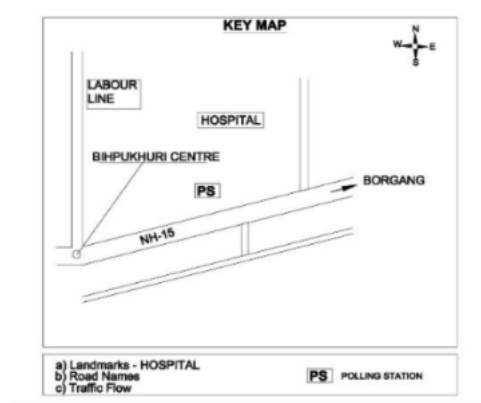

নিৰ্বাচক পঞ্জীয়ন বিষয়াৰ স্বাক্ষৰ

Nazri Naksha

Google Map View

Polling Station Building Front View

ভোটগ্ৰহন কেন্দ্ৰৰ সন্মুখৰ দৃশ্য

Cad View

Key MAP View

1 নাম : ৰবি তান্তি পিতাৰ নাম: ফাজল তান্তি ঘৰ নং : ১ বয়স : 57 লিঙ্গ : পুৰুষ	LDT6634577 ফটো উপলব্ধ	2 নাম : ইলাচি তান্তি স্বামীৰ নাম: ৰবি তান্তি ঘৰ নং : ১ বয়স : 53 লিঙ্গ : মহিলা	LDT6634588 ফটো উপলব্ধ	3 নাম : সঞ্জয় তান্তি পিতাৰ নাম: ৰবি তান্তি ঘৰ নং : 01 বয়স : 35 লিঙ্গ : পুৰুষ	LDT0393306 ফটো উপলব্ধ
4 নাম : স্বপ্না তান্তি স্বামীৰ নাম: সঞ্জয় তান্তি ঘৰ নং : 01 বয়স : 33 লিঙ্গ : মহিলা	LDT0393165 ফটো উপলব্ধ	5 নাম : সঞ্জীৱ তান্তি পিতাৰ নাম: ৰবি তান্তি ঘৰ নং : 1 বয়স : 30 লিঙ্গ : পুৰুষ	LDT7256571 ফটো উপলব্ধ	6 নাম : পূৰ্ণিমা তান্তি স্বামীৰ নাম: অক্ষয় তান্তি ঘৰ নং : ১ বয়স : 29 লিঙ্গ : মহিলা	LDT0001305 ফটো উপলব্ধ
7 নাম : আকাশ তান্তি পিতাৰ নাম: ৰবি তান্তি ঘৰ নং : 01 বয়স : 28 লিঙ্গ : পুৰুষ	LDT0393363 ফটো উপলব্ধ	8 নাম : পুস্তম তান্তি পিতাৰ নাম: ৰবি তান্তি ঘৰ নং : 01 বয়স : 25 লিঙ্গ : পুৰুষ	LDT0393231 ফটো উপলব্ধ	9 নাম : বিদ্যা তান্তি স্বামীৰ নাম: ৰবিন্দ্র তান্তি ঘৰ নং : ১ বয়স : 53 লিঙ্গ : মহিলা	LDT6634566 ফটো উপলব্ধ
10 নাম : অক্ষয় তান্তি পিতাৰ নাম: ৰবিন্দ্র তান্তি ঘৰ নং : ১ বয়স : 35 লিঙ্গ : পুৰুষ	LDT0000786 ফটো উপলব্ধ	11 নাম : হিনা তান্তি মাতৃৰ নাম: বিদ্যা তান্তি ঘৰ নং : ১ বয়স : 28 লিঙ্গ : মহিলা	LDT0122358 ফটো উপলব্ধ	12 নাম : যতীন তছা পিতাৰ নাম: কুমাৰ তছা ঘৰ নং : ২ বয়স : 67 লিঙ্গ : পুৰুষ	LDT6634602 ফটো উপলব্ধ
13 নাম : জুন তছা স্বামীৰ নাম: যতীন তছা ঘৰ নং : ২ বয়স : 52 লিঙ্গ : মহিলা	LDT6634613 ফটো উপলব্ধ	14 নাম : মামনি তছা পিতাৰ নাম: যতীন তছা ঘৰ নং : ২ বয়স : 40 লিঙ্গ : মহিলা	LDT6634624 ফটো উপলব্ধ	15 নাম : থানেশ্বৰ তছা পিতাৰ নাম: যতীন তছা ঘৰ নং : ২ বয়স : 27 লিঙ্গ : পুৰুষ	LDT0148577 ফটো উপলব্ধ
16 নাম : ৰিতিক বিভাৰ পিতাৰ নাম: অনীল বিভাৰ ঘৰ নং : 02 বয়স : 26 লিঙ্গ : পুৰুষ	LDT0399733 ফটো উপলব্ধ	17 নাম : গোপী তছা পিতাৰ নাম: যতীন তছা ঘৰ নং : ২ বয়স : 25 লিঙ্গ : পুৰুষ	LDT0332106 ফটো উপলব্ধ	E 18 নাম : দুৰ্গা বিভাৰ পিতাৰ নাম: বৃষ্টি বিভাৰ ঘৰ নং : ৩ বয়স : ৭৭ লিঙ্গ : পুৰুষ	LDT6634646 ফটো উপলব্ধ
19 নাম : বীৰেন বিভাৰ পিতাৰ নাম: দুৰ্গা বিভাৰ ঘৰ নং : ৩ বয়স : 52 লিঙ্গ : পুৰুষ	LDT6634668 ফটো উপলব্ধ	20 নাম : ৰূপালী বিভাৰ স্বামীৰ নাম: বীৰেন বিভাৰ ঘৰ নং : ৩ বয়স : 47 লিঙ্গ : মহিলা	LDT6634679 ফটো উপলব্ধ	21 নাম : বাবুল টংলা পিতাৰ নাম: ভুবন টংলা ঘৰ নং : 03 বয়স : 26 লিঙ্গ : পুৰুষ	LDT0393520 ফটো উপলব্ধ
22 নাম : অনিল বিভাৰ পিতাৰ নাম: দুৰ্গা বিভাৰ ঘৰ নং : ৩ বয়স : 47 লিঙ্গ : পুৰুষ	LDT6639470 ফটো উপলব্ধ	23 নাম : শোভা বিভাৰ স্বামীৰ নাম: অনিল বিভাৰ ঘৰ নং : ৩ বয়স : 42 লিঙ্গ : মহিলা	LDT6639481 ফটো উপলব্ধ	24 নাম : জলিন্দ্র মহানন্দ পিতাৰ নাম: কলাকাৰ মহানন্দ ঘৰ নং : ৮ বয়স : 63 লিঙ্গ : পুৰুষ	LDT6634691 ফটো উপলব্ধ
25 নাম : মাখন মহানন্দ স্বামীৰ নাম: জলিন্দ্র মহানন্দ ঘৰ নং : ৮ বয়স : 57 লিঙ্গ : মহিলা	LDT6634704 ফটো উপলব্ধ	26 নাম : কমলা মহানন্দ স্বামীৰ নাম: ৰাজীৱ মহানন্দ ঘৰ নং : ৮ বয়স : 36 লিঙ্গ : মহিলা	LDT0153031 ফটো উপলব্ধ	27 নাম : ৰাজীৱ মহানন্দ পিতাৰ নাম: জলিন্দ্র মহানন্দ ঘৰ নং : ৮ বয়স : 35 লিঙ্গ : পুৰুষ	LDT6634715 ফটো উপলব্ধ
28 নাম : মনদীপ মহানন্দ পিতাৰ নাম: জলিন্দ্র মহানন্দ ঘৰ নং : ৮ বয়স : 28 লিঙ্গ : পুৰুষ	LDT0460485 ফটো উপলব্ধ	29 নাম : খগেশ্ব কলেথ পিতাৰ নাম: কষ্ট কলেথ ঘৰ নং : ৫ বয়স : 53 লিঙ্গ : পুৰুষ	LDT6634726 ফটো উপলব্ধ	30 নাম : বলৰাম কলেথ পিতাৰ নাম: কষ্ট কলেথ ঘৰ নং : ৫ বয়স : 47 লিঙ্গ : পুৰুষ	LDT6634759 ফটো উপলব্ধ