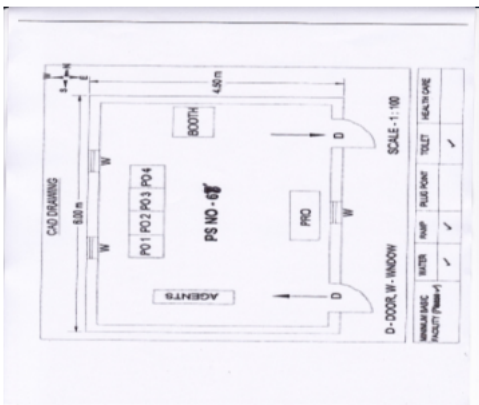

নিৰ্বাচক পঞ্জীয়ন বিষয়াৰ স্বাক্ষৰ

Nazri Naksha

Google Map View

Polling Station Building Front View

ভোটগ্ৰহন কেন্দ্ৰৰ সন্মুখৰ দৃশ্য

Cad View

Key MAP View

1 নাম : মঞ্জু পেৰা পিতাৰ নাম: দিপ্টো তাঁতী ঘৰ নং : 03 বয়স : 30 লিঙ্গ : মহিলা	LDT7271216 ফটো উপলব্ধ	2 নাম : সুনালী মহানন্দ স্বামীৰ নাম: অজয় মহানন্দ ঘৰ নং : ২২ বয়স : 27 লিঙ্গ : মহিলা	LDT0480046 ফটো উপলব্ধ	3 নাম : সুবাস মুণ্ডা পিতাৰ নাম: বৃধু মুণ্ডা ঘৰ নং : ৪৯ বয়স : 31 লিঙ্গ : পুৰুষ	LDT0433912 ফটো উপলব্ধ
4 নাম : প্ৰতিমা প্যাট্টো অন্যান্য: সুৰেশ প্যাট্টো ঘৰ নং : 66 বয়স : 33 লিঙ্গ : মহিলা	LDT0249821 ফটো উপলব্ধ	5 নাম : চন্দন নাগ পিতাৰ নাম: নিমল নাগ ঘৰ নং : ৬৭ বয়স : 26 লিঙ্গ : পুৰুষ	LDT0486068 ফটো উপলব্ধ	6 নাম : দিপালী কুমাৰ পিতাৰ নাম: মহেশ তাঁতী ঘৰ নং : 75 বয়স : 29 লিঙ্গ : মহিলা	NZZ0121343 ফটো উপলব্ধ
7 নাম : কুঁৱৰী ডাঙা স্বামীৰ নাম: আকাশ তাঁতী ঘৰ নং : 83 বয়স : 20 লিঙ্গ : মহিলা	NZZ0084970 ফটো উপলব্ধ	8 নাম : গোপিকা সোনা স্বামীৰ নাম: দিপেন গোৱালা ঘৰ নং : 103 বয়স : 25 লিঙ্গ : মহিলা	NZZ0080788 ফটো উপলব্ধ	9 নাম : অন মহানন্দ স্বামীৰ নাম: ৰাহুল মহানন্দ ঘৰ নং : 106 বয়স : 24 লিঙ্গ : মহিলা	NZZ0082677 ফটো উপলব্ধ
10 নাম : গীতা বাৰিক পিতাৰ নাম: বদন বাৰিক ঘৰ নং : ১১৪ বয়স : 25 লিঙ্গ : মহিলা	LDT0452326 ফটো উপলব্ধ	11 নাম : কৰন নাগ পিতাৰ নাম: নিমল নাগ ঘৰ নং : ১১৫ বয়স : 32 লিঙ্গ : পুৰুষ	LDT0007229 ফটো উপলব্ধ	12 নাম : জলিন্দৰ চবৰ পিতাৰ নাম: মাৰকন্দ চবৰ ঘৰ নং : ১১৫ক বয়স : 42 লিঙ্গ : পুৰুষ	LDT0127258 ফটো উপলব্ধ
13 নাম : ললিতা প্ৰধান স্বামীৰ নাম: মনু প্ৰধান ঘৰ নং : ১১৯ বয়স : 51 লিঙ্গ : মহিলা	LDT0128298 ফটো উপলব্ধ	14 নাম : বিন্দিয়া তচা স্বামীৰ নাম: ধীৰজ তচা ঘৰ নং : ১৩৫ বয়স : 30 লিঙ্গ : মহিলা	LDT0460006 ফটো উপলব্ধ	15 নাম : বিৰজ সোনা পিতাৰ নাম: ভোৰোট সোনা ঘৰ নং : ১৩৬ বয়স : 31 লিঙ্গ : পুৰুষ	LDT0460139 ফটো উপলব্ধ
16 নাম : পঞ্চমী বিভাৰ স্বামীৰ নাম: বিৰজু সোনা ঘৰ নং : ১৩৬ বয়স : 30 লিঙ্গ : মহিলা	LDT0495259 ফটো উপলব্ধ	17 নাম : সৰস্বতী তচা স্বামীৰ নাম: দীনবন্ধু তচা ঘৰ নং : ১৩৮ বয়স : 56 লিঙ্গ : মহিলা	LDT6734572 ফটো উপলব্ধ	18 নাম : নীলমণি তচা পিতাৰ নাম: দীনবন্ধু তচা ঘৰ নং : ১৩৮ বয়স : 36 লিঙ্গ : মহিলা	LDT6734594 ফটো উপলব্ধ
19 নাম : সিং তছা পিতাৰ নাম: দীনা তছা ঘৰ নং : ১৩৮ বয়স : 34 লিঙ্গ : পুৰুষ	LDT1484022 ফটো উপলব্ধ	20 নাম : সন্তোষ টংলা মাতৃৰ নাম: লক্ষী টংলা ঘৰ নং : 138 খ বয়স : 31 লিঙ্গ : পুৰুষ	NZZ0060194 ফটো উপলব্ধ	E 21 নাম : লক্ষী টংলা স্বামীৰ নাম: মধুৱা টংলা ঘৰ নং : ১৩৮ বয়স : 46 লিঙ্গ : মহিলা	LDT0133678 ফটো উপলব্ধ
22 নাম : প্ৰমিলা তচা স্বামীৰ নাম: খগেশ্বৰ তচা ঘৰ নং : ১৩৮ক বয়স : 45 লিঙ্গ : মহিলা	LDT6734629 ফটো উপলব্ধ	23 নাম : অমিত চবৰ পিতাৰ নাম: দেবাৰচন তচা ঘৰ নং : ১৩৯ বয়স : 39 লিঙ্গ : পুৰুষ	LDT6734641 ফটো উপলব্ধ	24 নাম : প্ৰতিমা চবৰ স্বামীৰ নাম: অমিৰ তচা ঘৰ নং : ১৩৯ বয়স : 36 লিঙ্গ : মহিলা	LDT6734652 ফটো উপলব্ধ
25 নাম : সুভা বাউৰী স্বামীৰ নাম: অমল বাউৰী ঘৰ নং : ১৪০ বয়স : 47 লিঙ্গ : মহিলা	LDT6734674 ফটো উপলব্ধ	26 নাম : পৰসুৰাম বাউৰি মাতৃৰ নাম: শোভা বাউৰি ঘৰ নং : ১৪০ বয়স : 26 লিঙ্গ : পুৰুষ	LDT0442632 ফটো উপলব্ধ	27 নাম : দীপালী চবৰ স্বামীৰ নাম: আনন্দ চবৰ ঘৰ নং : ১৪১ বয়স : 45 লিঙ্গ : মহিলা	LDT6734709 ফটো উপলব্ধ
28 নাম : বীণা চবৰ পিতাৰ নাম: ভীম চবৰ ঘৰ নং : ১৪২ বয়স : 77 লিঙ্গ : পুৰুষ	LDT6734710 ফটো উপলব্ধ	29 নাম : মনিৰাম নাগ পিতাৰ নাম: ফাগু নাগ ঘৰ নং : ১৪২ বয়স : 73 লিঙ্গ : পুৰুষ	LDT6734743 ফটো উপলব্ধ	30 নাম : সৰস্বতী নাগ স্বামীৰ নাম: মনিৰাম নাগ ঘৰ নং : ১৪২ বয়স : 70 লিঙ্গ : মহিলা	LDT6734754 ফটো উপলব্ধ