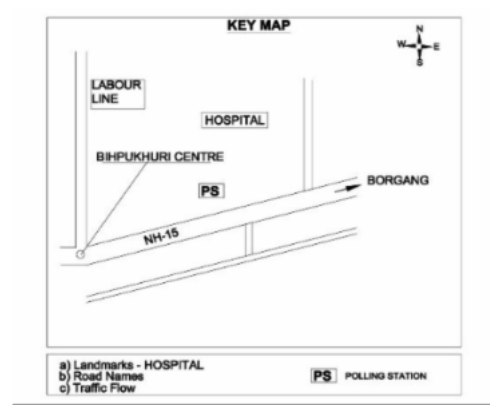

নিৰ্বাচক পঞ্জীয়ন বিষয়াৰ স্বাক্ষৰ

Nazri Naksha

Google Map View

Polling Station Building Front View

ভোটগ্ৰহন কেন্দ্ৰৰ সন্মুখৰ দৃশ্য

Cad View

Key MAP View

1 নাম : মঞ্জু পেৰা পিতাৰ নাম: দিপ্টো তাঁতী ঘৰ নং : 03 বয়স : 30 লিঙ্গ : মহিলা	LDT7271216 ফটো উপলব্ধ	2 নাম : সুনালী মহানন্দ স্বামীৰ নাম: অজয় মহানন্দ ঘৰ নং : ২২ বয়স : 27 লিঙ্গ : মহিলা	LDT0480046 ফটো উপলব্ধ	3 নাম : সুবাস মুণ্ডা পিতাৰ নাম: বৃধু মুণ্ডা ঘৰ নং : ৪৯ বয়স : 31 লিঙ্গ : পুৰুষ	LDT0433912 ফটো উপলব্ধ
4 নাম : প্ৰতিমা প্যাট্টো অন্যান্য: সুৰেশ প্যাট্টো ঘৰ নং : 66 বয়স : 33 লিঙ্গ : মহিলা	LDT0249821 ফটো উপলব্ধ	5 নাম : চন্দন নাগ পিতাৰ নাম: নিমল নাগ ঘৰ নং : ৬৭ বয়স : 26 লিঙ্গ : পুৰুষ	LDT0486068 ফটো উপলব্ধ	6 নাম : দিপালী কুমাৰ পিতাৰ নাম: মহেশ তাঁতী ঘৰ নং : 75 বয়স : 29 লিঙ্গ : মহিলা	NZZ0121343 ফটো উপলব্ধ
7 নাম : কুঁৱৰী ডাঙা স্বামীৰ নাম: আকাশ তাঁতী ঘৰ নং : 83 বয়স : 20 লিঙ্গ : মহিলা	NZZ0084970 ফটো উপলব্ধ	8 নাম : গোপিকা সোনা স্বামীৰ নাম: দিপেন গোৱালা ঘৰ নং : 103 বয়স : 25 লিঙ্গ : মহিলা	NZZ0080788 ফটো উপলব্ধ	9 নাম : অন মহানন্দ স্বামীৰ নাম: ৰাহুল মহানন্দ ঘৰ নং : 106 বয়স : 24 লিঙ্গ : মহিলা	NZZ0082677 ফটো উপলব্ধ
10 নাম : গীতা বাৰিক পিতাৰ নাম: বদন বাৰিক ঘৰ নং : ১১৪ বয়স : 25 লিঙ্গ : মহিলা	LDT0452326 ফটো উপলব্ধ	11 নাম : কৰন নাগ পিতাৰ নাম: নিমল নাগ ঘৰ নং : ১১৫ বয়স : 32 লিঙ্গ : পুৰুষ	LDT0007229 ফটো উপলব্ধ	12 নাম : জলিন্দৰ চবৰ পিতাৰ নাম: মাৰকন্দ চবৰ ঘৰ নং : ১১৫ক বয়স : 42 লিঙ্গ : পুৰুষ	LDT0127258 ফটো উপলব্ধ
13 নাম : ললিতা প্ৰধান স্বামীৰ নাম: মনু প্ৰধান ঘৰ নং : ১১৯ বয়স : 51 লিঙ্গ : মহিলা	LDT0128298 ফটো উপলব্ধ	14 নাম : বিন্দিয়া তচা স্বামীৰ নাম: ধীৰজ তচা ঘৰ নং : ১৩৫ বয়স : 30 লিঙ্গ : মহিলা	LDT0460006 ফটো উপলব্ধ	15 নাম : বিৰজ সোনা পিতাৰ নাম: ভোৰোট সোনা ঘৰ নং : ১৩৬ বয়স : 31 লিঙ্গ : পুৰুষ	LDT0460139 ফটো উপলব্ধ
16 নাম : পঞ্চমী বিভাৰ স্বামীৰ নাম: বিৰজু সোনা ঘৰ নং : ১৩৬ বয়স : 30 লিঙ্গ : মহিলা	LDT0495259 ফটো উপলব্ধ	17 নাম : সৰস্বতী তচা স্বামীৰ নাম: দীনবন্ধু তচা ঘৰ নং : ১৩৮ বয়স : 56 লিঙ্গ : মহিলা	LDT6734572 ফটো উপলব্ধ	18 নাম : নীলমণি তচা পিতাৰ নাম: দীনবন্ধু তচা ঘৰ নং : ১৩৮ বয়স : 36 লিঙ্গ : মহিলা	LDT6734594 ফটো উপলব্ধ
19 নাম : সিং তছা পিতাৰ নাম: দীনা তছা ঘৰ নং : ১৩৮ বয়স : 34 লিঙ্গ : পুৰুষ	LDT1484022 ফটো উপলব্ধ	20 নাম : সন্তোষ টংলা মাতৃৰ নাম: লক্ষী টংলা ঘৰ নং : 138 খ বয়স : 31 লিঙ্গ : পুৰুষ	NZZ0060194 ফটো উপলব্ধ	E 21 নাম : লক্ষী টংলা স্বামীৰ নাম: মধুৱা টংলা ঘৰ নং : ১৩৮ বয়স : 46 লিঙ্গ : মহিলা	LDT0133678 ফটো উপলব্ধ
22 নাম : প্ৰমিলা তচা স্বামীৰ নাম: খগেশ্বৰ তচা ঘৰ নং : ১৩৮ক বয়স : 45 লিঙ্গ : মহিলা	LDT6734629 ফটো উপলব্ধ	23 নাম : অমিত চবৰ পিতাৰ নাম: দেবাৰচন তচা ঘৰ নং : ১৩৯ বয়স : 39 লিঙ্গ : পুৰুষ	LDT6734641 ফটো উপলব্ধ	24 নাম : প্ৰতিমা চবৰ স্বামীৰ নাম: অমিৰ তচা ঘৰ নং : ১৩৯ বয়স : 36 লিঙ্গ : মহিলা	LDT6734652 ফটো উপলব্ধ
25 নাম : সুভা বাউৰী স্বামীৰ নাম: অমল বাউৰী ঘৰ নং : ১৪০ বয়স : 47 লিঙ্গ : মহিলা	LDT6734674 ফটো উপলব্ধ	26 নাম : পৰসুৰাম বাউৰি মাতৃৰ নাম: শোভা বাউৰি ঘৰ নং : ১৪০ বয়স : 26 লিঙ্গ : পুৰুষ	LDT0442632 ফটো উপলব্ধ	27 নাম : দীপালী চবৰ স্বামীৰ নাম: আনন্দ চবৰ ঘৰ নং : ১৪১ বয়স : 45 লিঙ্গ : মহিলা	LDT6734709 ফটো উপলব্ধ
28 নাম : বীণা চবৰ পিতাৰ নাম: ভীম চবৰ ঘৰ নং : ১৪২ বয়স : 77 লিঙ্গ : পুৰুষ	LDT6734710 ফটো উপলব্ধ	29 নাম : মনিৰাম নাগ পিতাৰ নাম: ফাগু নাগ ঘৰ নং : ১৪২ বয়স : 73 লিঙ্গ : পুৰুষ	LDT6734743 ফটো উপলব্ধ	30 নাম : সৰস্বতী নাগ স্বামীৰ নাম: মনিৰাম নাগ ঘৰ নং : ১৪২ বয়স : 70 লিঙ্গ : মহিলা	LDT6734754 ফটো উপলব্ধ