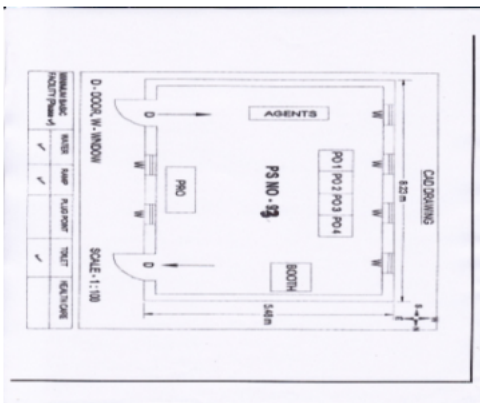

নিৰ্বাচক পঞ্জীয়ন বিষয়াৰ স্বাক্ষৰ

Nazri Naksha

Google Map View

Polling Station Building Front View

ভোটগ্ৰহন কেন্দ্ৰৰ সন্মুখৰ দৃশ্য

Cad View

Key MAP View

1 নাম : সূৰ্য প্ৰসাদ শৰ্মা পিতাৰ নাম: হৰিপ্ৰসাদ শৰ্মা ঘৰ নং : 1 বয়স : 74 লিঙ্গ : পুৰুষ	LDT9234597 ফটো উপলব্ধ	2 নাম : চিত্ৰা দেৱী স্বামীৰ নাম: সূৰ্য প্ৰসাদ শৰ্মা ঘৰ নং : 1 বয়স : 73 লিঙ্গ : মহিলা	LDT9234666 ফটো উপলব্ধ	3 নাম : দিলীপ শৰ্মা পিতাৰ নাম: সূৰ্য প্ৰসাদ শৰ্মা ঘৰ নং : 1 বয়স : 52 লিঙ্গ : পুৰুষ	LDT9234600 ফটো উপলব্ধ
4 নাম : হেমন্ত শৰমা পিতাৰ নাম: সূৰ্যপ্ৰসাদ শৰমা ঘৰ নং : 1 বয়স : 52 লিঙ্গ : পুৰুষ	LDT0000505 ফটো উপলব্ধ	5 নাম : গকুল শৰ্মা পিতাৰ নাম: সূৰ্যপ্ৰসাদ শৰ্মা ঘৰ নং : 1 বয়স : 49 লিঙ্গ : পুৰুষ	LDT9234622 ফটো উপলব্ধ	6 নাম : মিনা দেৱী স্বামীৰ নাম: দিলীপ শৰ্মা ঘৰ নং : 1 বয়স : 47 লিঙ্গ : মহিলা	LDT9234611 ফটো উপলব্ধ
7 নাম : চুচিলা দেৱী স্বামীৰ নাম: হেমন্ত শৰ্মা ঘৰ নং : 1 বয়স : 46 লিঙ্গ : মহিলা	LDT9234644 ফটো উপলব্ধ	8 নাম : বিনোদ শৰ্মা পিতাৰ নাম: সূৰ্যপ্ৰসাদ শৰ্মা ঘৰ নং : 1 বয়স : 44 লিঙ্গ : পুৰুষ	LDT9234655 ফটো উপলব্ধ	# 9 নাম : সাবিত্ৰী কৰ্বেল স্বামীৰ নাম: বিনোদ শৰ্মা ঘৰ নং : 1 বয়স : 46 লিঙ্গ : মহিলা	LDT9242120 ফটো উপলব্ধ
10 নাম : বিমলা শৰ্মা স্বামীৰ নাম: গকুল শৰ্মা ঘৰ নং : 1 বয়স : 39 লিঙ্গ : মহিলা	LDT9234633 ফটো উপলব্ধ	11 নাম : অৰ্পণ শৰ্মা পিতাৰ নাম: দিলীপ শৰ্মা ঘৰ নং : 1 বয়স : 24 লিঙ্গ : পুৰুষ	LDT0467183 ফটো উপলব্ধ	12 নাম : দৰ্পন পৰাজলী পিতাৰ নাম: গকুল শৰ্মা ঘৰ নং : 1 বয়স : 20 লিঙ্গ : পুৰুষ	NZZ0056333 ফটো উপলব্ধ
13 নাম : পূৰ্ণমায়া দেৱী স্বামীৰ নাম: ৰাম প্ৰসাদ শৰ্মা ঘৰ নং : 2 বয়স : 64 লিঙ্গ : মহিলা	LDT9234688 ফটো উপলব্ধ	14 নাম : খেমৰাজ শৰ্মা পিতাৰ নাম: ৰাম প্ৰসাদ শৰ্মা ঘৰ নং : 2 বয়স : 42 লিঙ্গ : পুৰুষ	LDT9234699 ফটো উপলব্ধ	15 নাম : ঝাৰণা গৌতম স্বামীৰ নাম: খেমৰাজ শৰ্মা ঘৰ নং : 2 বয়স : 40 লিঙ্গ : মহিলা	LDT9242142 ফটো উপলব্ধ
16 নাম : বিৰাজ শৰ্মা পিতাৰ নাম: ৰাম প্ৰসাদ শৰ্মা ঘৰ নং : 2 বয়স : 38 লিঙ্গ : পুৰুষ	LDT9234702 ফটো উপলব্ধ	17 নাম : দিলীপ শৰ্মা পিতাৰ নাম: ৰাম প্ৰসাদ শৰ্মা ঘৰ নং : 2 বয়স : 35 লিঙ্গ : পুৰুষ	LDT9234713 ফটো উপলব্ধ	18 নাম : বিষ্ণু উপাধ্যায় স্বামীৰ নাম: দিলীপ শৰ্মা ঘৰ নং : 2 বয়স : 30 লিঙ্গ : মহিলা	LDT0273516 ফটো উপলব্ধ
19 নাম : সবিতা গোড় স্বামীৰ নাম: চুধন গোড় ঘৰ নং : 3 বয়স : 43 লিঙ্গ : মহিলা	LDT0217281 ফটো উপলব্ধ	20 নাম : জানুৱা বেগম স্বামীৰ নাম: কিতাবুদ্দিন আনচাৰী ঘৰ নং : 8 বয়স : 64 লিঙ্গ : মহিলা	LDT9234724 ফটো উপলব্ধ	21 নাম : জাকিৰ হুচেইন আনচাৰী পিতাৰ নাম: কিতাবুদ্দিন আনচাৰী ঘৰ নং : 8 বয়স : 50 লিঙ্গ : পুৰুষ	LDT9234735 ফটো উপলব্ধ
22 নাম : ছাবিৰ আনচাৰী পিতাৰ নাম: কিতাবুদ্দিন আনচাৰী ঘৰ নং : 8 বয়স : 38 লিঙ্গ : পুৰুষ	LDT9234746 ফটো উপলব্ধ	23 নাম : ৰেন দেৱী স্বামীৰ নাম: প্ৰদীপ দাহাল ঘৰ নং : 5 বয়স : 56 লিঙ্গ : মহিলা	LDT9234768 ফটো উপলব্ধ	24 নাম : চন্দন দাহাল পিতাৰ নাম: প্ৰদীপ দাহাল ঘৰ নং : 5 বয়স : 39 লিঙ্গ : পুৰুষ	LDT9234779 ফটো উপলব্ধ
25 নাম : ৰশ্মিৰেখা দেৱী স্বামীৰ নাম: চন্দন দাহাল ঘৰ নং : 5 বয়স : 38 লিঙ্গ : মহিলা	NZZ0066647 ফটো উপলব্ধ	26 নাম : বিকাশ দাহাল পিতাৰ নাম: প্ৰদীপ দাহাল ঘৰ নং : 5 বয়স : 36 লিঙ্গ : পুৰুষ	LDT9234780 ফটো উপলব্ধ	S 27 নাম : সবিতা দেৱী পিতাৰ নাম: প্ৰদীপ দাহাল ঘৰ নং : 5 বয়স : 36 লিঙ্গ : মহিলা	LDT9234791 ফটো উপলব্ধ
28 নাম : দেৱকা দেৱী স্বামীৰ নাম: বিকাশ দাহাল ঘৰ নং : 5 বয়স : 28 লিঙ্গ : মহিলা	NZZ0075770 ফটো উপলব্ধ	29 নাম : লীলামায়া নেৱাৰ পিতাৰ নাম: বিষ্ণুলাল নেৱাৰ ঘৰ নং : 6 বয়স : 64 লিঙ্গ : মহিলা	LDT9234815 ফটো উপলব্ধ	30 নাম : খডানন্দ অধিকাৰী পিতাৰ নাম: লেখনাথ অধিকাৰী ঘৰ নং : 6 বয়স : 47 লিঙ্গ : পুৰুষ	NZZ0075648 ফটো উপলব্ধ