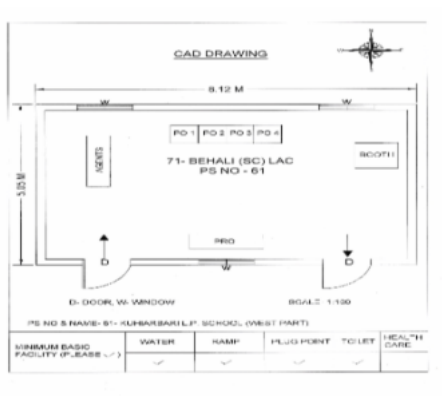

নিৰ্বাচক পঞ্জীয়ন বিষয়াৰ স্বাক্ষৰ

Nazri Naksha

Google Map View

Polling Station Building Front View

ভোটগ্ৰহন কেন্দ্ৰৰ সন্মুখৰ দৃশ্য

Cad View

Key MAP View

1 नाम : कुष्माक्षी डुबडाज पिताब नाम: फनिधर दास घर नं : 00 बयस : 21 लिङ्ग : महिला	NZZ0020578 फोटो उपलब्ध	2 नाम : धर्म शर्मा पिताब नाम: घनश्याम शर्मा घर नं : 1 बयस : 52 लिङ्ग : पुरुष	LDT9334796 फोटो उपलब्ध	3 नाम : मेनका देवी स्वामीब नाम: धर्म शर्मा घर नं : 1 बयस : 44 लिङ्ग : महिला	LDT9334809 फोटो उपलब्ध
4 नाम : नरज्योति शर्मा पिताब नाम: धर्म शर्मा घर नं : 1 बयस : 25 लिङ्ग : पुरुष	LDT0239681 फोटो उपलब्ध	5 नाम : वेदमाया देवी स्वामीब नाम: टेकनाथ शर्मा घर नं : 2 बयस : 65 लिङ्ग : महिला	LDT9334854 फोटो उपलब्ध	6 नाम : गौतम गोराला पिताब नाम: सुभाष गोराला घर नं : 22 बयस : 37 लिङ्ग : पुरुष	LDT0036996 फोटो उपलब्ध
7 नाम : बशिता देवी स्वामीब नाम: सरोज उपाध्याय घर नं : 2 क बयस : 36 लिङ्ग : महिला	LDT0276683 फोटो उपलब्ध	8 नाम : सरोज उपाध्याय पिताब नाम: हेम चन्द्र उपाध्याय घर नं : 2 क बयस : 42 लिङ्ग : पुरुष	LDT0483420 फोटो उपलब्ध	9 नाम : विद्या देवी स्वामीब नाम: हेमचन्द्र उपाध्याय घर नं : 2 क बयस : 60 लिङ्ग : महिला	LDT9334876 फोटो उपलब्ध
10 नाम : ललिता गोराला पिताब नाम: वैभव गोराला घर नं : 3 बयस : 53 लिङ्ग : महिला	LDT9334923 फोटो उपलब्ध	11 नाम : रिता चाउताल स्वामीब नाम: बाजेन चाउताल घर नं : 3 बयस : 35 लिङ्ग : महिला	LDT0504878 फोटो उपलब्ध	12 नाम : विनोद गोराला पिताब नाम: कोरब गोराला घर नं : 3 बयस : 30 लिङ्ग : पुरुष	LDT0058206 फोटो उपलब्ध
#2 13 नाम : बोहिनी शर्मा पिताब नाम: लक्ष्मी कान्त शर्मा घर नं : 4 बयस : 68 लिङ्ग : पुरुष	LDT9334956 फोटो उपलब्ध	14 नाम : बुद्ध प्रसाद छेत्री पिताब नाम: हर्क बाहादुर कार्की घर नं : 8 बयस : 61 लिङ्ग : पुरुष	LDT9335028 फोटो उपलब्ध	15 नाम : निर्मला देवी स्वामीब नाम: बोहिनी शर्मा घर नं : 4 बयस : 58 लिङ्ग : महिला	LDT9334967 फोटो उपलब्ध
16 नाम : आनन्द शर्मा पिताब नाम: लक्ष्मी कान्त शर्मा घर नं : 04 बयस : 58 लिङ्ग : पुरुष	LDT9334978 फोटो उपलब्ध	17 नाम : पुष्प माया देवी स्वामीब नाम: बुद्ध प्रसाद कार्की घर नं : 8 क बयस : 52 लिङ्ग : महिला	LDT9335039 फोटो उपलब्ध	18 नाम : निर्मला शर्मा स्वामीब नाम: आनन्द शर्मा घर नं : 4 बयस : 43 लिङ्ग : महिला	LDT9335006 फोटो उपलब्ध
# 19 नाम : बिकाश छेत्री पिताब नाम: बुद्ध प्रसाद कार्की घर नं : 129 बयस : 34 लिङ्ग : पुरुष	LDT9344041 फोटो उपलब्ध	20 नाम : पबग ज्योति शर्मा पिताब नाम: बोहिनी शर्मा घर नं : 4 बयस : 32 लिङ्ग : पुरुष	LDT9344074 फोटो उपलब्ध	21 नाम : विनीता शर्मा स्वामीब नाम: पबग ज्योति शर्मा घर नं : 4 बयस : 29 लिङ्ग : महिला	NZZ0093047 फोटो उपलब्ध
22 नाम : कुचुम खेबोराब पिताब नाम: लक्ष्मण खेबोराब घर नं : 8 बयस : 23 लिङ्ग : महिला	LDT0349209 फोटो उपलब्ध	23 नाम : आकाश छेत्री पिताब नाम: बुद्ध प्रसाद छेत्री घर नं : 4 थ बयस : 23 लिङ्ग : पुरुष	LDT0071589 फोटो उपलब्ध	# 24 नाम : संगीता छेत्री स्वामीब नाम: बिकाश छेत्री घर नं : 129 बयस : 30 लिङ्ग : महिला	LDT0349340 फोटो उपलब्ध
25 नाम : लक्ष्मीया गोराला पिताब नाम: रवि गोराला घर नं : 5 बयस : 62 लिङ्ग : पुरुष	LDT9335040 फोटो उपलब्ध	26 नाम : सावित्री गोराला स्वामीब नाम: लक्ष्मीया गोराला घर नं : 5 बयस : 57 लिङ्ग : महिला	LDT9335051 फोटो उपलब्ध	27 नाम : सुभाष गोराला पिताब नाम: लक्ष्मी गोराला घर नं : 5 बयस : 44 लिङ्ग : पुरुष	LDT9335062 फोटो उपलब्ध
28 नाम : दिपाली गोराला स्वामीब नाम: सुभाष गोराला घर नं : 5 बयस : 41 लिङ्ग : महिला	LDT9335073 फोटो उपलब्ध	29 नाम : विवास गोराला पिताब नाम: लक्ष्मीया गोराला घर नं : 5 बयस : 40 लिङ्ग : पुरुष	LDT9335084 फोटो उपलब्ध	30 नाम : परिष्कृत गोराला पिताब नाम: लक्ष्मीया गोराला घर नं : 5 बयस : 37 लिङ्ग : पुरुष	LDT9335095 फोटो उपलब्ध