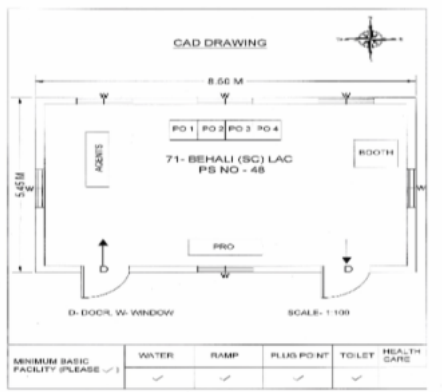

নিৰ্বাচক পঞ্জীয়ন বিষয়াৰ স্বাক্ষৰ

Nazri Naksha

Google Map View

Polling Station Building Front View

ভোটগ্ৰহন কেন্দ্ৰৰ সন্মুখৰ দৃশ্য

Cad View

Key MAP View

1 নাম : ৰাজু মুৰা পিতাৰ নাম: শান্ত মুৰা ঘৰ নং : ১০৭ বয়স : 47 লিঙ্গ : পুৰুষ	LDT2738821 ফটো উপলব্ধ	2 নাম : মঞ্জু মুৰা স্বামীৰ নাম: ৰাজু মুৰা ঘৰ নং : ১০৭ বয়স : 45 লিঙ্গ : মহিলা	LDT2738832 ফটো উপলব্ধ	3 নাম : শংকৰ মুৰা পিতাৰ নাম: ৰাজু মুৰা ঘৰ নং : ১০৭ বয়স : 25 লিঙ্গ : পুৰুষ	LDT0456160 ফটো উপলব্ধ
4 নাম : জেফত লগুন পিতাৰ নাম: এলিয়া লগুন ঘৰ নং : ১০৮ বয়স : 57 লিঙ্গ : পুৰুষ	LDT2738843 ফটো উপলব্ধ	5 নাম : সীমসন লগুন সীমসন পিতাৰ নাম: জেফত লগুন ঘৰ নং : ১০৮ বয়স : 36 লিঙ্গ : পুৰুষ	LDT2742349 ফটো উপলব্ধ	6 নাম : জেমচন লগুন পিতাৰ নাম: জেফত লগুন ঘৰ নং : ১০৮ বয়স : 35 লিঙ্গ : পুৰুষ	LDT2738865 ফটো উপলব্ধ
7 নাম : ললিতা লগুন স্বামীৰ নাম: চিমচন লগুন ঘৰ নং : ১০৮ বয়স : 35 লিঙ্গ : মহিলা	GLK6936125 ফটো উপলব্ধ	8 নাম : ৰূপা লগুন স্বামীৰ নাম: জেমচন লগুন ঘৰ নং : ১০৮ বয়স : 34 লিঙ্গ : মহিলা	LDT0200147 ফটো উপলব্ধ	9 নাম : লিপছন লগুন পিতাৰ নাম: জেফত লগুন ঘৰ নং : ১০৮ বয়স : 31 লিঙ্গ : পুৰুষ	LDT1473901 ফটো উপলব্ধ
10 নাম : মঞ্জু নায়ক স্বামীৰ নাম: টাৰ্জেন নায়ক ঘৰ নং : ১০৯ বয়স : 51 লিঙ্গ : মহিলা	LDT2738898 ফটো উপলব্ধ	11 নাম : ৰাজেন নায়ক পিতাৰ নাম: ভীমলাল নায়ক ঘৰ নং : ১০৯ বয়স : 47 লিঙ্গ : পুৰুষ	LDT2738901 ফটো উপলব্ধ	12 নাম : ববিতা নায়ক পিতাৰ নাম: টাৰ্জেন নায়ক ঘৰ নং : 109 বয়স : 27 লিঙ্গ : মহিলা	LDT0253393 ফটো উপলব্ধ
13 নাম : সনিতা নায়ক পিতাৰ নাম: ৰাজেন নায়ক ঘৰ নং : ১০৯ বয়স : 25 লিঙ্গ : মহিলা	LDT0323303 ফটো উপলব্ধ	#2 14 নাম : জীতেন্দ্ৰ কুমাৰ দাস পিতাৰ নাম: মনোৰঞ্জন দাস ঘৰ নং : 246 বয়স : 62 লিঙ্গ : পুৰুষ	LDT2738956 ফটো উপলব্ধ	D 15 নাম : ছায়াৰানী দত্ত স্বামীৰ নাম: স্বপ্ন দত্ত ঘৰ নং : ১১০ বয়স : 52 লিঙ্গ : মহিলা	LDT2738934 ফটো উপলব্ধ
#2 16 নাম : সূচিমা দাস স্বামীৰ নাম: জীতেন্দ্ৰ কুমাৰ দাস ঘৰ নং : 246 বয়স : 49 লিঙ্গ : মহিলা	LDT2738967 ফটো উপলব্ধ	17 নাম : সেমল দত্ত পিতাৰ নাম: স্বপ্ন দত্ত ঘৰ নং : ১১০ বয়স : 35 লিঙ্গ : পুৰুষ	LDT2738945 ফটো উপলব্ধ	18 নাম : বিমল দত্ত পিতাৰ নাম: স্বপ্ন দত্ত ঘৰ নং : ১১০ বয়স : 35 লিঙ্গ : পুৰুষ	LDT0005926 ফটো উপলব্ধ
19 নাম : কৃষ্ণ দত্ত পিতাৰ নাম: স্বপ্ন দত্ত ঘৰ নং : ১১০ বয়স : 32 লিঙ্গ : পুৰুষ	LDT1473672 ফটো উপলব্ধ	20 নাম : অনন্ত নাগ পিতাৰ নাম: ফ্ৰানচিচ নাগ ঘৰ নং : ১১০ বয়স : 31 লিঙ্গ : পুৰুষ	LDT0145615 ফটো উপলব্ধ	21 নাম : পিংকী দত্ত স্বামীৰ নাম: সেমল দত্ত ঘৰ নং : ১১০ বয়স : 31 লিঙ্গ : মহিলা	LDT0323402 ফটো উপলব্ধ
#2 22 নাম : প্ৰশান্ত কুমাৰ দাস পিতাৰ নাম: জীতেন্দ্ৰ কুমাৰ দাস ঘৰ নং : 246 বয়স : 31 লিঙ্গ : পুৰুষ	LDT2742781 ফটো উপলব্ধ	S 23 নাম : মল্লিকা দাস পিতাৰ নাম: জীতেন্দ্ৰ কুমাৰ দাস ঘৰ নং : 110 বয়স : 25 লিঙ্গ : মহিলা	LDT0253583 ফটো উপলব্ধ	#2 24 নাম : দিপীকা দাস স্বামীৰ নাম: বিশাজিত মিত্ৰ ঘৰ নং : 246 বয়স : 25 লিঙ্গ : মহিলা	LDT0253575 ফটো উপলব্ধ
25 নাম : মনি দত্ত স্বামীৰ নাম: অধীৰ দত্ত ঘৰ নং : ১১১ বয়স : 46 লিঙ্গ : মহিলা	LDT2738989 ফটো উপলব্ধ	S 26 নাম : ৰিজু দত্ত পিতাৰ নাম: অধীৰ দত্ত ঘৰ নং : ১১১ বয়স : 30 লিঙ্গ : মহিলা	LDT0006429 ফটো উপলব্ধ	S 27 নাম : ৰুবি দত্ত পিতাৰ নাম: অধীৰ দত্ত ঘৰ নং : ১১১ বয়স : 26 লিঙ্গ : মহিলা	LDT0323535 ফটো উপলব্ধ
28 নাম : অজয় দত্ত পিতাৰ নাম: অধীৰ দত্ত ঘৰ নং : ১১১ বয়স : 23 লিঙ্গ : পুৰুষ	LDT0323519 ফটো উপলব্ধ	29 নাম : চুৰেশ খেৰবাৰ পিতাৰ নাম: কালু খেৰবাৰ ঘৰ নং : ১১১ বয়স : 35 লিঙ্গ : পুৰুষ	LDT2738990 ফটো উপলব্ধ	E 30 নাম : নিৰদা গায়ন স্বামীৰ নাম: পুট গায়ন ঘৰ নং : ১১৩ বয়স : 62 লিঙ্গ : মহিলা	LDT2739006 ফটো উপলব্ধ