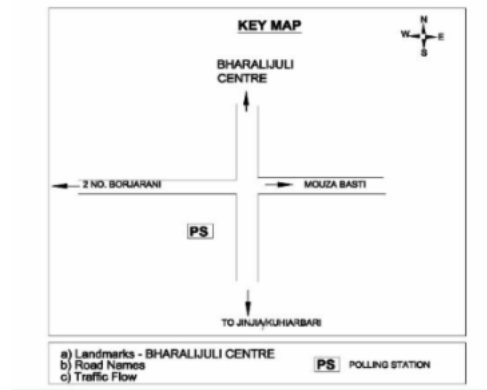

নিৰ্বাচক পঞ্জীয়ন বিষয়াৰ স্বাক্ষৰ

Nazri Naksha

Google Map View

Polling Station Building Front View

ভোটগ্ৰহন কেন্দ্ৰৰ সন্মুখৰ দৃশ্য

Cad View

Key MAP View

1 নাম : পবিত্ৰা ছেত্ৰী পিতাৰ নাম: উদয় ছেত্ৰী ঘৰ নং : 1 বয়স : 25 লিঙ্গ : মহিলা	LDT0470112 ফটো উপলব্ধ	2 নাম : নৰ বাহাদুৰ ছেত্ৰী পিতাৰ নাম: টেক বাহাদুৰ ছেত্ৰী ঘৰ নং : 5 বয়স : 54 লিঙ্গ : পুৰুষ	LDT2535424 ফটো উপলব্ধ	3 নাম : প্ৰেম মায়া দেবী স্বামীৰ নাম: নৰ বাহাদুৰ ছেত্ৰী ঘৰ নং : 5 বয়স : 46 লিঙ্গ : মহিলা	LDT2535435 ফটো উপলব্ধ
4 নাম : টংক মায়া দেবী পিতাৰ নাম: নৰ বাহাদুৰ ছেত্ৰী ঘৰ নং : 5 বয়স : 25 লিঙ্গ : মহিলা	LDT0345785 ফটো উপলব্ধ	5 নাম : তীৰ্থৰাজ ছেত্ৰী পিতাৰ নাম: নৰ বাহাদুৰ ছেত্ৰী ঘৰ নং : 5 বয়স : 23 লিঙ্গ : পুৰুষ	LDT0345512 ফটো উপলব্ধ	6 নাম : লোক বাহাদুৰ ছেত্ৰী পিতাৰ নাম: টেক বাহাদুৰ ছেত্ৰী ঘৰ নং : 6 বয়স : 45 লিঙ্গ : পুৰুষ	LDT2535399 ফটো উপলব্ধ
7 নাম : হৰিমায়া দেবী স্বামীৰ নাম: লোক বাহাদুৰ ছেত্ৰী ঘৰ নং : 6 বয়স : 41 লিঙ্গ : মহিলা	LDT2535402 ফটো উপলব্ধ	8 নাম : সোমনাথ ছেত্ৰী পিতাৰ নাম: লোক বাহাদুৰ ছেত্ৰী ঘৰ নং : 6 বয়স : 21 লিঙ্গ : পুৰুষ	LDT7253453 ফটো উপলব্ধ	9 নাম : ডম্বৰ বাহাদুৰ লিম্বু পিতাৰ নাম: নৰ বাহাদুৰ লিম্বু ঘৰ নং : 7 বয়স : 40 লিঙ্গ : পুৰুষ	LDT2536632 ফটো উপলব্ধ
10 নাম : মিলন চুৰ্বা স্বামীৰ নাম: উম্বৰ বাহাদুৰ লিম্বু ঘৰ নং : 7 বয়স : 27 লিঙ্গ : মহিলা	LDT0184234 ফটো উপলব্ধ	11 নাম : গোপাল লিম্বু পিতাৰ নাম: নৰ বাহাদুৰ লিম্বু ঘৰ নং : 8 বয়স : 46 লিঙ্গ : পুৰুষ	LDT2536621 ফটো উপলব্ধ	12 নাম : তীৰ্থ চুৰ্বা স্বামীৰ নাম: গোপাল লিম্বু ঘৰ নং : 8 বয়স : 38 লিঙ্গ : মহিলা	HGC9839774 ফটো উপলব্ধ
13 নাম : ফনিদ্ৰ উপাধ্যায় পিতাৰ নাম: দিল্লিৰাম উপাধ্যায় ঘৰ নং : 9 বয়স : 50 লিঙ্গ : পুৰুষ	LDT2535559 ফটো উপলব্ধ	14 নাম : টিকা দেৱী স্বামীৰ নাম: ফনিদ্ৰ উপাধ্যায় ঘৰ নং : 9 বয়স : 29 লিঙ্গ : মহিলা	LDT2535560 ফটো উপলব্ধ	15 নাম : সঞ্জয় চুৰ্বা পিতাৰ নাম: কালু বাহাদুৰ চুৰ্বা ঘৰ নং : 18 বয়স : 22 লিঙ্গ : পুৰুষ	LDT0350694 ফটো উপলব্ধ
16 নাম : চৈহদ আলি পিতাৰ নাম: আব্দুল অদুত ঘৰ নং : 19 বয়স : 49 লিঙ্গ : পুৰুষ	LDT2539744 ফটো উপলব্ধ	17 নাম : তছলিমা খাতুন স্বামীৰ নাম: চৈহদ আলি ঘৰ নং : 19 বয়স : 43 লিঙ্গ : মহিলা	LDT2539755 ফটো উপলব্ধ	18 নাম : গীতা লিম্বু স্বামীৰ নাম: কালু বাহাদুৰ লিম্বু ঘৰ নং : 34 বয়স : 64 লিঙ্গ : মহিলা	NZZ0033761 ফটো উপলব্ধ
19 নাম : তিলক বাহাদুৰ চৌহান পিতাৰ নাম: দেব চৌহান ঘৰ নং : 100 বয়স : 43 লিঙ্গ : পুৰুষ	LDT2535720 ফটো উপলব্ধ	#2 20 নাম : জোনা ছেত্ৰী স্বামীৰ নাম: তিলক বাহাদুৰ ছেত্ৰী ঘৰ নং : 100 বয়স : 32 লিঙ্গ : মহিলা	LDT2535764 ফটো উপলব্ধ	21 নাম : কমলা চৌহান স্বামীৰ নাম: ক্ষেম বাহাদুৰ চৌহান ঘৰ নং : 101 বয়স : 44 লিঙ্গ : মহিলা	LDT2535753 ফটো উপলব্ধ
22 নাম : ক্ষেম বাহাদুৰ চৌহান পিতাৰ নাম: দেব চৌহান ঘৰ নং : 101 বয়স : 43 লিঙ্গ : পুৰুষ	LDT2535742 ফটো উপলব্ধ	23 নাম : সূৰ্য্য প্ৰসাদ উপাধ্যায় পিতাৰ নাম: বিষ্ণুলাল উপাধ্যায় ঘৰ নং : 102 বয়স : 57 লিঙ্গ : পুৰুষ	LDT2535844 ফটো উপলব্ধ	24 নাম : গীতা দেৱী স্বামীৰ নাম: সূৰ্য্য প্ৰসাদ উপাধ্যায় ঘৰ নং : 102 বয়স : 46 লিঙ্গ : মহিলা	LDT2535855 ফটো উপলব্ধ
25 নাম : সুৰজ উপাধ্যায় পিতাৰ নাম: সূৰ্য্য উপাধ্যায় ঘৰ নং : 102 বয়স : 27 লিঙ্গ : পুৰুষ	LDT0183970 ফটো উপলব্ধ	26 নাম : গোবিন উপাধ্যায় পিতাৰ নাম: সূৰ্য্য উপাধ্যায় ঘৰ নং : 102 বয়স : 23 লিঙ্গ : পুৰুষ	LDT7251796 ফটো উপলব্ধ	27 নাম : কুলছুমা খাতুন স্বামীৰ নাম: ইয়াছিন আলী ঘৰ নং : 103 বয়স : 33 লিঙ্গ : মহিলা	LDT0465237 ফটো উপলব্ধ
28 নাম : ইয়াছিন আলী পিতাৰ নাম: আহত আলি ঘৰ নং : 103 বয়স : 31 লিঙ্গ : পুৰুষ	LDT2540398 ফটো উপলব্ধ	29 নাম : কুডুছ আলি পিতাৰ নাম: মনচুৰ আলি ঘৰ নং : 104 বয়স : 46 লিঙ্গ : পুৰুষ	LDT2539697 ফটো উপলব্ধ	30 নাম : আমালা খাতুন স্বামীৰ নাম: কুডুছ আলি ঘৰ নং : 104 বয়স : 36 লিঙ্গ : মহিলা	LDT2539700 ফটো উপলব্ধ