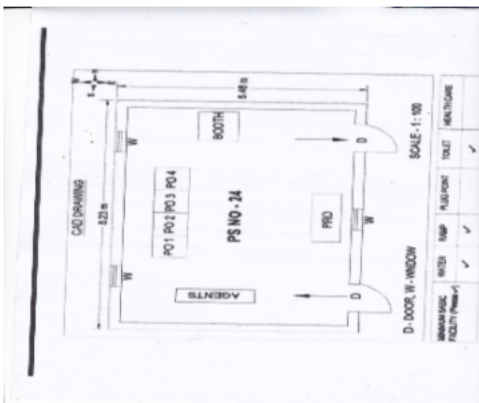

নিৰ্বাচক পঞ্জীয়ন বিষয়াৰ স্বাক্ষৰ

Nazri Naksha

Google Map View

Polling Station Building Front View

ভোটগ্ৰহন কেন্দ্ৰৰ সন্মুখৰ দৃশ্য

Cad View

Key MAP View

1 নাম : পবিত্ৰা ছেত্ৰী পিতাৰ নাম: উদয় ছেত্ৰী ঘৰ নং : 1 বয়স : 25 লিঙ্গ : মহিলা	LDT0470112 ফটো উপলব্ধ	2 নাম : নৰ বাহাদুৰ ছেত্ৰী পিতাৰ নাম: টেক বাহাদুৰ ছেত্ৰী ঘৰ নং : 5 বয়স : 54 লিঙ্গ : পুৰুষ	LDT2535424 ফটো উপলব্ধ	3 নাম : প্ৰেম মায়া দেবী স্বামীৰ নাম: নৰ বাহাদুৰ ছেত্ৰী ঘৰ নং : 5 বয়স : 46 লিঙ্গ : মহিলা	LDT2535435 ফটো উপলব্ধ
4 নাম : টংক মায়া দেবী পিতাৰ নাম: নৰ বাহাদুৰ ছেত্ৰী ঘৰ নং : 5 বয়স : 25 লিঙ্গ : মহিলা	LDT0345785 ফটো উপলব্ধ	5 নাম : তীৰ্থৰাজ ছেত্ৰী পিতাৰ নাম: নৰ বাহাদুৰ ছেত্ৰী ঘৰ নং : 5 বয়স : 23 লিঙ্গ : পুৰুষ	LDT0345512 ফটো উপলব্ধ	6 নাম : লোক বাহাদুৰ ছেত্ৰী পিতাৰ নাম: টেক বাহাদুৰ ছেত্ৰী ঘৰ নং : 6 বয়স : 45 লিঙ্গ : পুৰুষ	LDT2535399 ফটো উপলব্ধ
7 নাম : হৰিমায়া দেবী স্বামীৰ নাম: লোক বাহাদুৰ ছেত্ৰী ঘৰ নং : 6 বয়স : 41 লিঙ্গ : মহিলা	LDT2535402 ফটো উপলব্ধ	8 নাম : সোমনাথ ছেত্ৰী পিতাৰ নাম: লোক বাহাদুৰ ছেত্ৰী ঘৰ নং : 6 বয়স : 21 লিঙ্গ : পুৰুষ	LDT7253453 ফটো উপলব্ধ	9 নাম : ডম্বৰ বাহাদুৰ লিম্বু পিতাৰ নাম: নৰ বাহাদুৰ লিম্বু ঘৰ নং : 7 বয়স : 40 লিঙ্গ : পুৰুষ	LDT2536632 ফটো উপলব্ধ
10 নাম : মিলন চুৰ্বা স্বামীৰ নাম: উম্বৰ বাহাদুৰ লিম্বু ঘৰ নং : 7 বয়স : 27 লিঙ্গ : মহিলা	LDT0184234 ফটো উপলব্ধ	11 নাম : গোপাল লিম্বু পিতাৰ নাম: নৰ বাহাদুৰ লিম্বু ঘৰ নং : 8 বয়স : 46 লিঙ্গ : পুৰুষ	LDT2536621 ফটো উপলব্ধ	12 নাম : তীৰ্থ চুৰ্বা স্বামীৰ নাম: গোপাল লিম্বু ঘৰ নং : 8 বয়স : 38 লিঙ্গ : মহিলা	HGC9839774 ফটো উপলব্ধ
13 নাম : ফনিদ্ৰ উপাধ্যায় পিতাৰ নাম: দিল্লিৰাম উপাধ্যায় ঘৰ নং : 9 বয়স : 50 লিঙ্গ : পুৰুষ	LDT2535559 ফটো উপলব্ধ	14 নাম : টিকা দেৱী স্বামীৰ নাম: ফনিদ্ৰ উপাধ্যায় ঘৰ নং : 9 বয়স : 29 লিঙ্গ : মহিলা	LDT2535560 ফটো উপলব্ধ	15 নাম : সঞ্জয় চুৰ্বা পিতাৰ নাম: কালু বাহাদুৰ চুৰ্বা ঘৰ নং : 18 বয়স : 22 লিঙ্গ : পুৰুষ	LDT0350694 ফটো উপলব্ধ
16 নাম : চৈহদ আলি পিতাৰ নাম: আব্দুল অদুত ঘৰ নং : 19 বয়স : 49 লিঙ্গ : পুৰুষ	LDT2539744 ফটো উপলব্ধ	17 নাম : তছলিমা খাতুন স্বামীৰ নাম: চৈহদ আলি ঘৰ নং : 19 বয়স : 43 লিঙ্গ : মহিলা	LDT2539755 ফটো উপলব্ধ	18 নাম : গীতা লিম্বু স্বামীৰ নাম: কালু বাহাদুৰ লিম্বু ঘৰ নং : 34 বয়স : 64 লিঙ্গ : মহিলা	NZZ0033761 ফটো উপলব্ধ
19 নাম : তিলক বাহাদুৰ চৌহান পিতাৰ নাম: দেব চৌহান ঘৰ নং : 100 বয়স : 43 লিঙ্গ : পুৰুষ	LDT2535720 ফটো উপলব্ধ	#2 20 নাম : জোনা ছেত্ৰী স্বামীৰ নাম: তিলক বাহাদুৰ ছেত্ৰী ঘৰ নং : 100 বয়স : 32 লিঙ্গ : মহিলা	LDT2535764 ফটো উপলব্ধ	21 নাম : কমলা চৌহান স্বামীৰ নাম: ক্ষেম বাহাদুৰ চৌহান ঘৰ নং : 101 বয়স : 44 লিঙ্গ : মহিলা	LDT2535753 ফটো উপলব্ধ
22 নাম : ক্ষেম বাহাদুৰ চৌহান পিতাৰ নাম: দেব চৌহান ঘৰ নং : 101 বয়স : 43 লিঙ্গ : পুৰুষ	LDT2535742 ফটো উপলব্ধ	23 নাম : সূৰ্য্য প্ৰসাদ উপাধ্যায় পিতাৰ নাম: বিষ্ণুলাল উপাধ্যায় ঘৰ নং : 102 বয়স : 57 লিঙ্গ : পুৰুষ	LDT2535844 ফটো উপলব্ধ	24 নাম : গীতা দেৱী স্বামীৰ নাম: সূৰ্য্য প্ৰসাদ উপাধ্যায় ঘৰ নং : 102 বয়স : 46 লিঙ্গ : মহিলা	LDT2535855 ফটো উপলব্ধ
25 নাম : সুৰজ উপাধ্যায় পিতাৰ নাম: সূৰ্য্য উপাধ্যায় ঘৰ নং : 102 বয়স : 27 লিঙ্গ : পুৰুষ	LDT0183970 ফটো উপলব্ধ	26 নাম : গোবিন উপাধ্যায় পিতাৰ নাম: সূৰ্য্য উপাধ্যায় ঘৰ নং : 102 বয়স : 23 লিঙ্গ : পুৰুষ	LDT7251796 ফটো উপলব্ধ	27 নাম : কুলছুমা খাতুন স্বামীৰ নাম: ইয়াছিন আলী ঘৰ নং : 103 বয়স : 33 লিঙ্গ : মহিলা	LDT0465237 ফটো উপলব্ধ
28 নাম : ইয়াছিন আলী পিতাৰ নাম: আহত আলি ঘৰ নং : 103 বয়স : 31 লিঙ্গ : পুৰুষ	LDT2540398 ফটো উপলব্ধ	29 নাম : কুডুছ আলি পিতাৰ নাম: মনচুৰ আলি ঘৰ নং : 104 বয়স : 46 লিঙ্গ : পুৰুষ	LDT2539697 ফটো উপলব্ধ	30 নাম : আমালা খাতুন স্বামীৰ নাম: কুডুছ আলি ঘৰ নং : 104 বয়স : 36 লিঙ্গ : মহিলা	LDT2539700 ফটো উপলব্ধ