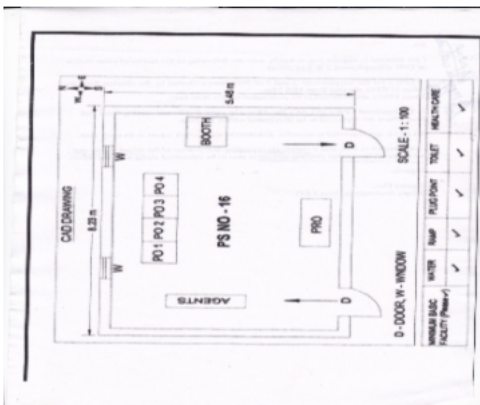

নিৰ্বাচক পঞ্জীয়ন বিষয়াৰ স্বাক্ষৰ

Nazri Naksha

Google Map View

Polling Station Building Front View

ভোটগ্ৰহন কেন্দ্ৰৰ সন্মুখৰ দৃশ্য

Cad View

Key MAP View

1 নাম : গান্ধাৰী খাণ্ডোৱাল স্বামীৰ নাম: মুকুণ্ড খাণ্ডোৱাল ঘৰ নং : ১ বয়স : 67 লিঙ্গ : মহিলা	LDT1534572 ফটো উপলব্ধ	2 নাম : ফুলমতি খাণ্ডোৱাল পিতাৰ নাম: মুকুণ্ড খাণ্ডোৱাল ঘৰ নং : ১ বয়স : 35 লিঙ্গ : মহিলা	LDT1534594 ফটো উপলব্ধ	3 নাম : টিয়া খাণ্ডোৱাল পিতাৰ নাম: মুকুণ্ড খাণ্ডোৱাল ঘৰ নং : ১ বয়স : 32 লিঙ্গ : পুৰুষ	LDT0122218 ফটো উপলব্ধ
4 নাম : নিকিতা খাণ্ডোৱাল স্বামীৰ নাম: টিয়া খাণ্ডোৱাল ঘৰ নং : ১ বয়স : 28 লিঙ্গ : মহিলা	LDT0161992 ফটো উপলব্ধ	5 নাম : গৌতম খাণ্ডোৱাল পিতাৰ নাম: চীপাহী খাণ্ডোৱাল ঘৰ নং : ২ বয়স : 51 লিঙ্গ : পুৰুষ	LDT1534629 ফটো উপলব্ধ	6 নাম : অৰ্জুন খাণ্ডোৱাল পিতাৰ নাম: চীপাহী খাণ্ডোৱাল ঘৰ নং : ৩ বয়স : 64 লিঙ্গ : পুৰুষ	LDT1534630 ফটো উপলব্ধ
7 নাম : মালতী খাণ্ডোৱাল স্বামীৰ নাম: অৰ্জুন খাণ্ডোৱাল ঘৰ নং : ৩ বয়স : 57 লিঙ্গ : মহিলা	LDT1534641 ফটো উপলব্ধ	8 নাম : সিদ্ধেশ্বৰ খাণ্ডোৱাল পিতাৰ নাম: অৰ্জুন খাণ্ডোৱাল ঘৰ নং : ৩ বয়স : 36 লিঙ্গ : পুৰুষ	LDT1534652 ফটো উপলব্ধ	9 নাম : মঞ্জু খাণ্ডোৱাল স্বামীৰ নাম: সিদ্ধেশ্বৰ খাণ্ডোৱাল ঘৰ নং : ৩ বয়স : 35 লিঙ্গ : মহিলা	LDT0165043 ফটো উপলব্ধ
10 নাম : প্ৰেমেশ্বৰ খাণ্ডোৱাল পিতাৰ নাম: অৰ্জুন খাণ্ডোৱাল ঘৰ নং : ৩ বয়স : 30 লিঙ্গ : পুৰুষ	LDT0161232 ফটো উপলব্ধ	11 নাম : ললিতা খাণ্ডোৱাল স্বামীৰ নাম: ঘন খাণ্ডোৱাল ঘৰ নং : ৫ বয়স : 67 লিঙ্গ : মহিলা	LDT1534685 ফটো উপলব্ধ	12 নাম : চিমা খাণ্ডোৱাল স্বামীৰ নাম: মহন খাণ্ডোৱাল ঘৰ নং : ৫ বয়স : 40 লিঙ্গ : মহিলা	LDT0165332 ফটো উপলব্ধ
13 নাম : বিনোদ খাণ্ডোৱাল পিতাৰ নাম: ঘন খাণ্ডোৱাল ঘৰ নং : ৫ বয়স : 39 লিঙ্গ : পুৰুষ	LDT1534709 ফটো উপলব্ধ	14 নাম : মিন খাণ্ডোৱাল স্বামীৰ নাম: বিনোদ খাণ্ডোৱাল ঘৰ নং : 5 বয়স : 37 লিঙ্গ : মহিলা	LDT1535304 ফটো উপলব্ধ	15 নাম : যমুনা খাণ্ডোৱাল স্বামীৰ নাম: সনাতন খাণ্ডোৱাল ঘৰ নং : 05 বয়স : 33 লিঙ্গ : মহিলা	LDT0180315 ফটো উপলব্ধ
# 16 নাম : চিনু খাণ্ডোৱাল পিতাৰ নাম: ঘন খাণ্ডোৱাল ঘৰ নং : 05 বয়স : 32 লিঙ্গ : পুৰুষ	LDT0180752 ফটো উপলব্ধ	17 নাম : ৰুক C স্বামীৰ নাম: চিনু খাণ্ডোৱাল ঘৰ নং : 05 বয়স : 29 লিঙ্গ : মহিলা	LDT0180430 ফটো উপলব্ধ	18 নাম : মাধব খাণ্ডোৱাল পিতাৰ নাম: ঘন খাণ্ডোৱাল ঘৰ নং : ৬ বয়স : 52 লিঙ্গ : পুৰুষ	LDT1534721 ফটো উপলব্ধ
19 নাম : বিপুল খাণ্ডোৱাল পিতাৰ নাম: মাধব খাণ্ডোৱাল ঘৰ নং : 06 বয়স : 29 লিঙ্গ : পুৰুষ	LDT0180810 ফটো উপলব্ধ	20 নাম : শীলা কান্দলনা পিতাৰ নাম: লক্ষ্মীন কান্দলনা ঘৰ নং : ৭ বয়স : 29 লিঙ্গ : মহিলা	LDT0160705 ফটো উপলব্ধ	21 নাম : সুৰত খাণ্ডোৱাল পিতাৰ নাম: জয়া খাণ্ডোৱাল ঘৰ নং : ৮ বয়স : 62 লিঙ্গ : পুৰুষ	LDT1534743 ফটো উপলব্ধ
22 নাম : বৃধনী খাণ্ডোৱাল স্বামীৰ নাম: সুৰত খাণ্ডোৱাল ঘৰ নং : ৮ বয়স : 57 লিঙ্গ : মহিলা	LDT1534754 ফটো উপলব্ধ	23 নাম : বিপিন খাণ্ডোৱাল পিতাৰ নাম: সুৰত খাণ্ডোৱাল ঘৰ নং : 08 বয়স : 32 লিঙ্গ : পুৰুষ	LDT0180943 ফটো উপলব্ধ	24 নাম : সনাতন খাণ্ডোৱাল পিতাৰ নাম: সুৰত খাণ্ডোৱাল ঘৰ নং : ৮ বয়স : 31 লিঙ্গ : পুৰুষ	LDT0192476 ফটো উপলব্ধ
25 নাম : চিতলা খাণ্ডোৱাল স্বামীৰ নাম: বিপিন খাণ্ডোৱাল ঘৰ নং : 08 বয়স : 30 লিঙ্গ : মহিলা	LDT0180760 ফটো উপলব্ধ	26 নাম : সহদেৱ খাণ্ডোৱাল পিতাৰ নাম: ঘন খাণ্ডোৱাল ঘৰ নং : ১০ বয়স : 49 লিঙ্গ : পুৰুষ	LDT1534801 ফটো উপলব্ধ	27 নাম : কলাবতী খাণ্ডোৱাল স্বামীৰ নাম: সহদেৱ খাণ্ডোৱাল ঘৰ নং : ১০ বয়স : 45 লিঙ্গ : মহিলা	LDT1534812 ফটো উপলব্ধ
28 নাম : শ্যাম খাণ্ডোৱাল পিতাৰ নাম: সহদেৱ খাণ্ডোৱাল ঘৰ নং : 10 বয়স : 28 লিঙ্গ : পুৰুষ	LDT0181891 ফটো উপলব্ধ	S2 29 নাম : ৰোনিতা খাণ্ডোৱাল পিতাৰ নাম: সহদেৱ খাণ্ডোৱাল ঘৰ নং : 10 বয়স : 26 লিঙ্গ : মহিলা	LDT0181990 ফটো উপলব্ধ	30 নাম : বিদন খাণ্ডোৱাল পিতাৰ নাম: বনমালী খাণ্ডোৱাল ঘৰ নং : ১১ বয়স : 67 লিঙ্গ : পুৰুষ	LDT1534823 ফটো উপলব্ধ