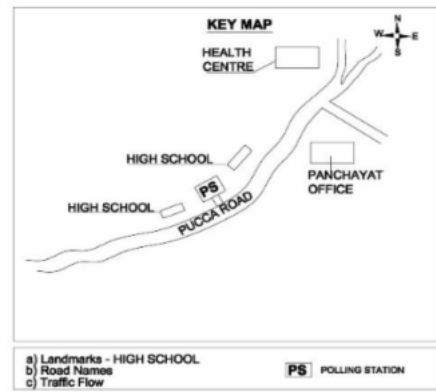

নিৰ্বাচক পঞ্জীয়ন বিষয়াৰ স্বাক্ষৰ

Nazri Naksha

Google Map View

Polling Station Building Front View

ভোটগ্ৰহন কেন্দ্ৰৰ সন্মুখৰ দৃশ্য

Cad View

Key MAP View

1 নাম : গান্ধাৰী খাণ্ডোৱাল স্বামীৰ নাম: মুকুণ্ড খাণ্ডোৱাল ঘৰ নং : ১ বয়স : 67 লিঙ্গ : মহিলা	LDT1534572 ফটো উপলব্ধ	2 নাম : ফুলমতি খাণ্ডোৱাল পিতাৰ নাম: মুকুণ্ড খাণ্ডোৱাল ঘৰ নং : ১ বয়স : 35 লিঙ্গ : মহিলা	LDT1534594 ফটো উপলব্ধ	3 নাম : টিয়া খাণ্ডোৱাল পিতাৰ নাম: মুকুণ্ড খাণ্ডোৱাল ঘৰ নং : ১ বয়স : 32 লিঙ্গ : পুৰুষ	LDT0122218 ফটো উপলব্ধ
4 নাম : নিকিতা খাণ্ডোৱাল স্বামীৰ নাম: টিয়া খাণ্ডোৱাল ঘৰ নং : ১ বয়স : 28 লিঙ্গ : মহিলা	LDT0161992 ফটো উপলব্ধ	5 নাম : গৌতম খাণ্ডোৱাল পিতাৰ নাম: চীপাহী খাণ্ডোৱাল ঘৰ নং : ২ বয়স : 51 লিঙ্গ : পুৰুষ	LDT1534629 ফটো উপলব্ধ	6 নাম : অৰ্জুন খাণ্ডোৱাল পিতাৰ নাম: চীপাহী খাণ্ডোৱাল ঘৰ নং : ৩ বয়স : 64 লিঙ্গ : পুৰুষ	LDT1534630 ফটো উপলব্ধ
7 নাম : মালতী খাণ্ডোৱাল স্বামীৰ নাম: অৰ্জুন খাণ্ডোৱাল ঘৰ নং : ৩ বয়স : 57 লিঙ্গ : মহিলা	LDT1534641 ফটো উপলব্ধ	8 নাম : সিদ্ধেশ্বৰ খাণ্ডোৱাল পিতাৰ নাম: অৰ্জুন খাণ্ডোৱাল ঘৰ নং : ৩ বয়স : 36 লিঙ্গ : পুৰুষ	LDT1534652 ফটো উপলব্ধ	9 নাম : মঞ্জু খাণ্ডোৱাল স্বামীৰ নাম: সিদ্ধেশ্বৰ খাণ্ডোৱাল ঘৰ নং : ৩ বয়স : 35 লিঙ্গ : মহিলা	LDT0165043 ফটো উপলব্ধ
10 নাম : প্ৰেমেশ্বৰ খাণ্ডোৱাল পিতাৰ নাম: অৰ্জুন খাণ্ডোৱাল ঘৰ নং : ৩ বয়স : 30 লিঙ্গ : পুৰুষ	LDT0161232 ফটো উপলব্ধ	11 নাম : ললিতা খাণ্ডোৱাল স্বামীৰ নাম: ঘন খাণ্ডোৱাল ঘৰ নং : ৫ বয়স : 67 লিঙ্গ : মহিলা	LDT1534685 ফটো উপলব্ধ	12 নাম : চিমা খাণ্ডোৱাল স্বামীৰ নাম: মহন খাণ্ডোৱাল ঘৰ নং : ৫ বয়স : 40 লিঙ্গ : মহিলা	LDT0165332 ফটো উপলব্ধ
13 নাম : বিনোদ খাণ্ডোৱাল পিতাৰ নাম: ঘন খাণ্ডোৱাল ঘৰ নং : ৫ বয়স : 39 লিঙ্গ : পুৰুষ	LDT1534709 ফটো উপলব্ধ	14 নাম : মিন খাণ্ডোৱাল স্বামীৰ নাম: বিনোদ খাণ্ডোৱাল ঘৰ নং : 5 বয়স : 37 লিঙ্গ : মহিলা	LDT1535304 ফটো উপলব্ধ	15 নাম : যমুনা খাণ্ডোৱাল স্বামীৰ নাম: সনাতন খাণ্ডোৱাল ঘৰ নং : 05 বয়স : 33 লিঙ্গ : মহিলা	LDT0180315 ফটো উপলব্ধ
# 16 নাম : চিনু খাণ্ডোৱাল পিতাৰ নাম: ঘন খাণ্ডোৱাল ঘৰ নং : 05 বয়স : 32 লিঙ্গ : পুৰুষ	LDT0180752 ফটো উপলব্ধ	17 নাম : ৰুক C স্বামীৰ নাম: চিনু খাণ্ডোৱাল ঘৰ নং : 05 বয়স : 29 লিঙ্গ : মহিলা	LDT0180430 ফটো উপলব্ধ	18 নাম : মাধব খাণ্ডোৱাল পিতাৰ নাম: ঘন খাণ্ডোৱাল ঘৰ নং : ৬ বয়স : 52 লিঙ্গ : পুৰুষ	LDT1534721 ফটো উপলব্ধ
19 নাম : বিপুল খাণ্ডোৱাল পিতাৰ নাম: মাধব খাণ্ডোৱাল ঘৰ নং : 06 বয়স : 29 লিঙ্গ : পুৰুষ	LDT0180810 ফটো উপলব্ধ	20 নাম : শীলা কান্দলনা পিতাৰ নাম: লক্ষ্মীন কান্দলনা ঘৰ নং : ৭ বয়স : 29 লিঙ্গ : মহিলা	LDT0160705 ফটো উপলব্ধ	21 নাম : সুৰত খাণ্ডোৱাল পিতাৰ নাম: জয়া খাণ্ডোৱাল ঘৰ নং : ৮ বয়স : 62 লিঙ্গ : পুৰুষ	LDT1534743 ফটো উপলব্ধ
22 নাম : বৃধনী খাণ্ডোৱাল স্বামীৰ নাম: সুৰত খাণ্ডোৱাল ঘৰ নং : ৮ বয়স : 57 লিঙ্গ : মহিলা	LDT1534754 ফটো উপলব্ধ	23 নাম : বিপিন খাণ্ডোৱাল পিতাৰ নাম: সুৰত খাণ্ডোৱাল ঘৰ নং : 08 বয়স : 32 লিঙ্গ : পুৰুষ	LDT0180943 ফটো উপলব্ধ	24 নাম : সনাতন খাণ্ডোৱাল পিতাৰ নাম: সুৰত খাণ্ডোৱাল ঘৰ নং : ৮ বয়স : 31 লিঙ্গ : পুৰুষ	LDT0192476 ফটো উপলব্ধ
25 নাম : চিতলা খাণ্ডোৱাল স্বামীৰ নাম: বিপিন খাণ্ডোৱাল ঘৰ নং : 08 বয়স : 30 লিঙ্গ : মহিলা	LDT0180760 ফটো উপলব্ধ	26 নাম : সহদেৱ খাণ্ডোৱাল পিতাৰ নাম: ঘন খাণ্ডোৱাল ঘৰ নং : ১০ বয়স : 49 লিঙ্গ : পুৰুষ	LDT1534801 ফটো উপলব্ধ	27 নাম : কলাবতী খাণ্ডোৱাল স্বামীৰ নাম: সহদেৱ খাণ্ডোৱাল ঘৰ নং : ১০ বয়স : 45 লিঙ্গ : মহিলা	LDT1534812 ফটো উপলব্ধ
28 নাম : শ্যাম খাণ্ডোৱাল পিতাৰ নাম: সহদেৱ খাণ্ডোৱাল ঘৰ নং : 10 বয়স : 28 লিঙ্গ : পুৰুষ	LDT0181891 ফটো উপলব্ধ	S2 29 নাম : ৰোনিতা খাণ্ডোৱাল পিতাৰ নাম: সহদেৱ খাণ্ডোৱাল ঘৰ নং : 10 বয়স : 26 লিঙ্গ : মহিলা	LDT0181990 ফটো উপলব্ধ	30 নাম : বিদন খাণ্ডোৱাল পিতাৰ নাম: বনমালী খাণ্ডোৱাল ঘৰ নং : ১১ বয়স : 67 লিঙ্গ : পুৰুষ	LDT1534823 ফটো উপলব্ধ