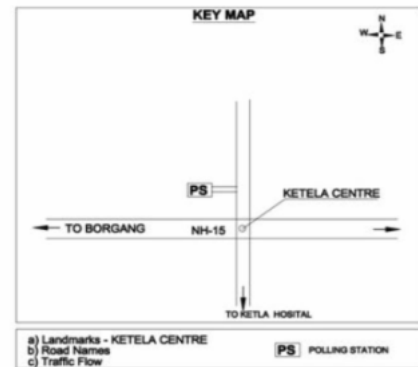

নিৰ্বাচক পঞ্জীয়ন বিষয়াৰ স্বাক্ষৰ

Nazri Naksha

Google Map View

Polling Station Building Front View

ভোটগ্ৰহন কেন্দ্ৰৰ সন্মুখৰ দৃশ্য

Cad View

Key MAP View

বিধানসভা সমষ্টিৰ নম্বৰ আৰু নাম : 71-বিহালী
অংশৰ নম্বৰ আৰু নাম : 1-ৰঙাগড়া চাহবাগিচা (অংশ)