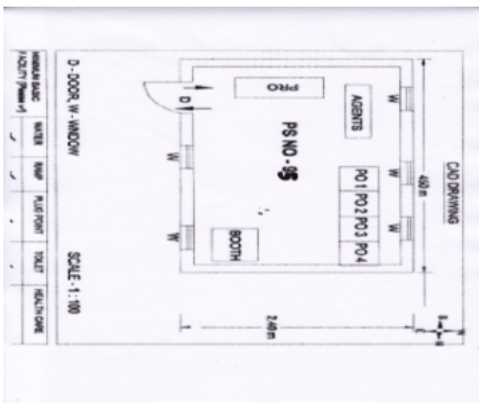

নিৰ্বাচক পঞ্জীয়ন বিষয়াৰ স্বাক্ষৰ

Nazri Naksha

Google Map View

Polling Station Building Front View

ভোটগ্ৰহন কেন্দ্ৰৰ সন্মুখৰ দৃশ্য

Cad View

Key MAP View

1 নাম : আৱাহাম কল্লু পিতাৰ নাম: অগ্নেইউশ কুল্লু ঘৰ নং : 000 বয়স : 21 লিঙ্গ : পুৰুষ	LDT7244726 ফটো উপলব্ধ	2 নাম : পদ্ম ৰাজখোৱা পিতাৰ নাম: কেশৰাম ৰাজখোৱা ঘৰ নং : 8 বয়স : 70 লিঙ্গ : পুৰুষ	LDT9434644 ফটো উপলব্ধ	3 নাম : জোন ৰাজখোৱা স্বামীৰ নাম: পদ্ম ৰাজখোৱা ঘৰ নং : 8 বয়স : 57 লিঙ্গ : মহিলা	LDT9434655 ফটো উপলব্ধ
4 নাম : বাবল ৰাজখোৱা পিতাৰ নাম: পদ্ম ৰাজখোৱা ঘৰ নং : 8 বয়স : 41 লিঙ্গ : পুৰুষ	LDT9434666 ফটো উপলব্ধ	5 নাম : প্ৰদীপ পাইক পিতাৰ নাম: বৰকান্ত পাইক ঘৰ নং : 5 বয়স : 49 লিঙ্গ : পুৰুষ	LDT9434677 ফটো উপলব্ধ	6 নাম : সীতা পাইক স্বামীৰ নাম: প্ৰদীপ পাইক ঘৰ নং : 5 বয়স : 43 লিঙ্গ : মহিলা	LDT9434688 ফটো উপলব্ধ
7 নাম : কলিন পাইক পিতাৰ নাম: সত্যেন্দ্ৰ পাইক ঘৰ নং : 5 বয়স : 38 লিঙ্গ : পুৰুষ	LDT0080168 ফটো উপলব্ধ	8 নাম : অঞ্জলী পাইক পিতাৰ নাম: প্ৰদীপ পাইক ঘৰ নং : 5 বয়স : 34 লিঙ্গ : মহিলা	LDT9434699 ফটো উপলব্ধ	9 নাম : বিশ্বনাথ পাইক পিতাৰ নাম: সত্যেন্দ্ৰ পাইক ঘৰ নং : 5 বয়স : 29 লিঙ্গ : পুৰুষ	LDT0349068 ফটো উপলব্ধ
10 নাম : ৰোহিত পৰজা পিতাৰ নাম: লক্ষ্মন পৰজা ঘৰ নং : 8 বয়স : 24 লিঙ্গ : পুৰুষ	LDT7251234 ফটো উপলব্ধ	11 নাম : বালি প্ৰজা পিতাৰ নাম: ধন প্ৰজা ঘৰ নং : 11 বয়স : 57 লিঙ্গ : পুৰুষ	LDT9434746 ফটো উপলব্ধ	12 নাম : চিলা প্ৰজা স্বামীৰ নাম: বালি প্ৰজা ঘৰ নং : 11 বয়স : 50 লিঙ্গ : মহিলা	LDT9434757 ফটো উপলব্ধ
13 নাম : সুশীলা প্ৰজা পিতাৰ নাম: বালি প্ৰজা ঘৰ নং : 11 বয়স : 38 লিঙ্গ : মহিলা	LDT9434768 ফটো উপলব্ধ	14 নাম : ৰাজ মাৰ্ভি পিতাৰ নাম: বালি মাৰ্ভি ঘৰ নং : 11 বয়স : 34 লিঙ্গ : পুৰুষ	LDT9434780 ফটো উপলব্ধ	15 নাম : প্ৰমীলা মাৰ্ভি পিতাৰ নাম: বালি প্ৰজা ঘৰ নং : 11 বয়স : 32 লিঙ্গ : মহিলা	LDT9442915 ফটো উপলব্ধ
16 নাম : ৰাজেন মাৰ্ভি পিতাৰ নাম: বালি প্ৰজা ঘৰ নং : 11 বয়স : 29 লিঙ্গ : পুৰুষ	LDT0005686 ফটো উপলব্ধ	17 নাম : প্ৰিয়া মাৰ্ভি পিতাৰ নাম: বালি মাৰ্ভি ঘৰ নং : 11 বয়স : 25 লিঙ্গ : মহিলা	LDT0430298 ফটো উপলব্ধ	18 নাম : আলাই প্ৰজা স্বামীৰ নাম: কেতু প্ৰজা ঘৰ নং : 11 বয়স : 52 লিঙ্গ : মহিলা	LDT0200956 ফটো উপলব্ধ
19 নাম : শংকু প্ৰজা পিতাৰ নাম: কেতু প্ৰজা ঘৰ নং : 11 বয়স : 33 লিঙ্গ : পুৰুষ	LDT0263095 ফটো উপলব্ধ	20 নাম : জাহিতা প্ৰজা পিতাৰ নাম: কেতু প্ৰজা ঘৰ নং : 11 বয়স : 31 লিঙ্গ : মহিলা	LDT0230029 ফটো উপলব্ধ	21 নাম : মহিমা পৰজা পিতাৰ নাম: কেতু পৰজা ঘৰ নং : 11 বয়স : 25 লিঙ্গ : মহিলা	LDT0470526 ফটো উপলব্ধ
22 নাম : চক্ৰ প্ৰজা পিতাৰ নাম: বিচু প্ৰজা ঘৰ নং : 13 বয়স : 72 লিঙ্গ : পুৰুষ	LDT9434826 ফটো উপলব্ধ	23 নাম : কুচে প্ৰজা স্বামীৰ নাম: চক্ৰ প্ৰজা ঘৰ নং : 13 বয়স : 62 লিঙ্গ : মহিলা	LDT9434837 ফটো উপলব্ধ	24 নাম : আনন্দ প্ৰজা পিতাৰ নাম: চক্ৰ প্ৰজা ঘৰ নং : 13 বয়স : 45 লিঙ্গ : পুৰুষ	LDT9434848 ফটো উপলব্ধ
25 নাম : মিনা পৰজা স্বামীৰ নাম: শংকু পৰজা ঘৰ নং : 13 বয়স : 44 লিঙ্গ : মহিলা	LDT0368050 ফটো উপলব্ধ	26 নাম : চুৰেন প্ৰজা পিতাৰ নাম: চক্ৰ প্ৰজা ঘৰ নং : 13 বয়স : 39 লিঙ্গ : পুৰুষ	LDT9434859 ফটো উপলব্ধ	27 নাম : দিলিপ পৰজা পিতাৰ নাম: চক্ৰ পৰজা ঘৰ নং : 13 বয়স : 39 লিঙ্গ : পুৰুষ	LDT9434860 ফটো উপলব্ধ
28 নাম : চিলা প্ৰজা স্বামীৰ নাম: সুৰেন প্ৰজা ঘৰ নং : 13 বয়স : 31 লিঙ্গ : মহিলা	LDT0263046 ফটো উপলব্ধ	29 নাম : জগন্তী পৰজা পিতাৰ নাম: ছাট্ৰা পৰজা ঘৰ নং : 13 বয়স : 25 লিঙ্গ : মহিলা	LDT7248230 ফটো উপলব্ধ	30 নাম : জনী প্ৰজা পিতাৰ নাম: থাকিনা প্ৰজা ঘৰ নং : 18 বয়স : 49 লিঙ্গ : পুৰুষ	LDT9434871 ফটো উপলব্ধ