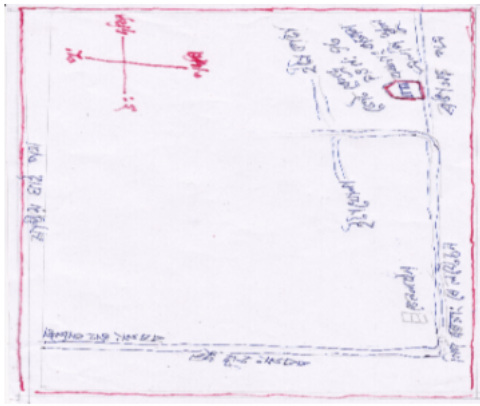

Nazri Naksha