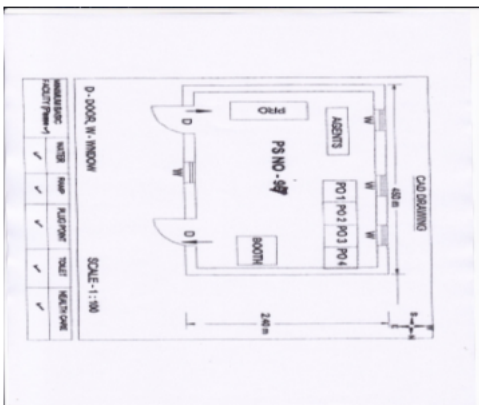

নিৰ্বাচক পঞ্জীয়ন বিষয়াৰ স্বাক্ষৰ

Nazri Naksha

Google Map View

Polling Station Building Front View

ভোটগ্ৰহন কেন্দ্ৰৰ সন্মুখৰ দৃশ্য

Cad View

Key MAP View

1 নাম : কুনাল ওৰাং পিতাৰ নাম: মাংৰা ওৰাং ঘৰ নং : 0 বয়স : 30 লিঙ্গ : পুৰুষ	NZZ0075382 ফটো উপলব্ধ	2 নাম : মিনা নায়ক স্বামীৰ নাম: দিলীপ নায়ক ঘৰ নং : 0 বয়স : 30 লিঙ্গ : মহিলা	NZZ0075390 ফটো উপলব্ধ	3 নাম : লক্ষীমনী মাঘাইয়া স্বামীৰ নাম: দলৰাম মিৰ্খা ঘৰ নং : 0 বয়স : 29 লিঙ্গ : মহিলা	NZZ0075374 ফটো উপলব্ধ
4 নাম : কৃষ্ণ মুণ্ডা পিতাৰ নাম: লৱিণা মুণ্ডা ঘৰ নং : 0 বয়স : 24 লিঙ্গ : পুৰুষ	LDT7264823 ফটো উপলব্ধ	5 নাম : মিৰি খাৰীয়া স্বামীৰ নাম: য়োচেফ খাৰীয়া ঘৰ নং : 1 বয়স : 47 লিঙ্গ : মহিলা	LDT9634575 ফটো উপলব্ধ	6 নাম : ধুমলী ঘাটোৱাৰ পিতাৰ নাম: য়োগেন ঘাটোৱাৰ ঘৰ নং : 2 বয়স : 37 লিঙ্গ : মহিলা	LDT9634611 ফটো উপলব্ধ
S 7 নাম : হিৰণী ঘাটোৱাৰ পিতাৰ নাম: জ়োগেন ঘাটোৱাৰ ঘৰ নং : 2 বয়স : 32 লিঙ্গ : মহিলা	LDT0239848 ফটো উপলব্ধ	8 নাম : চাউনী ঘাটোৱাল পিতাৰ নাম: জ়ুগেন ঘাটোৱাল ঘৰ নং : 2 বয়স : 31 লিঙ্গ : মহিলা	LDT0239855 ফটো উপলব্ধ	9 নাম : প্ৰিতম্বোৰ ৰাই ঘাটোৱাৰ পিতাৰ নাম: জ়ুগেন ৰাই ঘাটোৱাৰ ঘৰ নং : 2 বয়স : 26 লিঙ্গ : পুৰুষ	LDT7247844 ফটো উপলব্ধ
10 নাম : টেমা খাৰীয়া পিতাৰ নাম: য়োচেফ খাৰীয়া ঘৰ নং : 8 বয়স : 72 লিঙ্গ : পুৰুষ	LDT9634699 ফটো উপলব্ধ	11 নাম : চাবিনা খাৰিয়া পিতাৰ নাম: টেমা খাৰিয়া ঘৰ নং : 8 বয়স : 36 লিঙ্গ : মহিলা	LDT9634713 ফটো উপলব্ধ	12 নাম : জচেফ খাৰিয়া পিতাৰ নাম: টেমা খাৰিয়া ঘৰ নং : 4 বয়স : 33 লিঙ্গ : পুৰুষ	LDT0263863 ফটো উপলব্ধ
13 নাম : বিলিয়াম খাৰীয়া পিতাৰ নাম: টেমা খাৰীয়া ঘৰ নং : 4 বয়স : 30 লিঙ্গ : পুৰুষ	LDT0263897 ফটো উপলব্ধ	14 নাম : ৰাধিকা মুণ্ডা স্বামীৰ নাম: জ়েইপ খাৰিয়া ঘৰ নং : 8 বয়স : 25 লিঙ্গ : মহিলা	LDT0314948 ফটো উপলব্ধ	15 নাম : কমলা ঘাটোৱাৰ পিতাৰ নাম: তুলশী ৰায় ঘাটোৱাৰ ঘৰ নং : 9 বয়স : 52 লিঙ্গ : পুৰুষ	LDT9634757 ফটো উপলব্ধ
16 নাম : চুমী ঘাটোৱাৰ স্বামীৰ নাম: কমলা ঘাটোৱাৰ ঘৰ নং : 9 বয়স : 42 লিঙ্গ : মহিলা	LDT9634768 ফটো উপলব্ধ	17 নাম : আকাশ ঘাটোৱাৰ পিতাৰ নাম: কমলা ঘাটোৱাৰ ঘৰ নং : 7 বয়স : 22 লিঙ্গ : পুৰুষ	NZZ0024661 ফটো উপলব্ধ	18 নাম : অঞ্জলী ঘাটোৱাৰ স্বামীৰ নাম: আকাশ ঘাটোৱাৰ ঘৰ নং : 7 বয়স : 21 লিঙ্গ : মহিলা	NZZ0024562 ফটো উপলব্ধ
E 19 নাম : শনিবাৰী মঘাইয়া স্বামীৰ নাম: বিৰবল মঘাইয়া ঘৰ নং : 8 বয়স : 52 লিঙ্গ : মহিলা	LDT9634815 ফটো উপলব্ধ	20 নাম : মন্জ মাঘইয়া পিতাৰ নাম: বিৰবল মাঘইয়া ঘৰ নং : 8 বয়স : 31 লিঙ্গ : মহিলা	LDT0263871 ফটো উপলব্ধ	21 নাম : চুত কলকমাৰ পিতাৰ নাম: ৰবিয়া কলকমাৰ ঘৰ নং : 9 বয়স : 52 লিঙ্গ : পুৰুষ	LDT9634837 ফটো উপলব্ধ
E 22 নাম : মধু কলকমাৰ পিতাৰ নাম: চুত কলকমাৰ ঘৰ নং : 9 বয়স : 37 লিঙ্গ : পুৰুষ	LDT9634848 ফটো উপলব্ধ	23 নাম : বাবুল কলকমাৰ পিতাৰ নাম: চুত কলকমাৰ ঘৰ নং : 9 বয়স : 33 লিঙ্গ : পুৰুষ	LDT0314914 ফটো উপলব্ধ	24 নাম : হেমশ্ৰী কলকমাৰ স্বামীৰ নাম: বাবুল কলকমাৰ ঘৰ নং : 9 বয়স : 29 লিঙ্গ : মহিলা	LDT0304956 ফটো উপলব্ধ
25 নাম : ৰত্নী কলকমাৰ স্বামীৰ নাম: চন্ডু কলকমাৰ ঘৰ নং : 10 বয়স : 57 লিঙ্গ : মহিলা	LDT9634871 ফটো উপলব্ধ	26 নাম : ৰাজেশ কলকমাৰ পিতাৰ নাম: চন্ডু কলকমাৰ ঘৰ নং : 10 বয়স : 43 লিঙ্গ : পুৰুষ	LDT0263905 ফটো উপলব্ধ	27 নাম : সুনীল কলকমাৰ পিতাৰ নাম: শান্তু কলকমাৰ ঘৰ নং : 10 বয়স : 37 লিঙ্গ : পুৰুষ	LDT0238980 ফটো উপলব্ধ
28 নাম : বসন্ত কলকমাৰ পিতাৰ নাম: চন্ডু কলকমাৰ ঘৰ নং : 10 বয়স : 33 লিঙ্গ : পুৰুষ	LDT0238964 ফটো উপলব্ধ	29 নাম : জাউনী কলকমাৰ স্বামীৰ নাম: বসন্ত কলকমাৰ ঘৰ নং : 10 বয়স : 32 লিঙ্গ : মহিলা	LDT0238899 ফটো উপলব্ধ	30 নাম : দিপালী মিৰ্খা স্বামীৰ নাম: গবিন্দ মাঘাইয়া ঘৰ নং : 10 বয়স : 29 লিঙ্গ : মহিলা	LDT0199687 ফটো উপলব্ধ