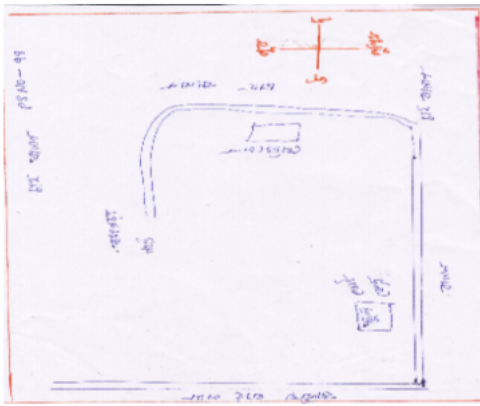

Nazri Naksha