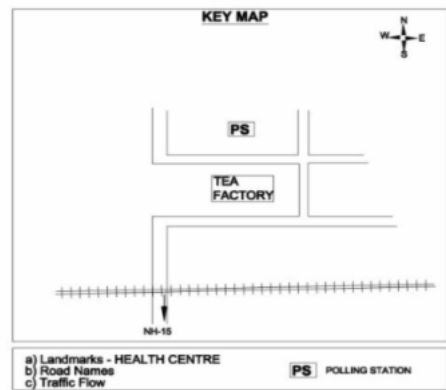

Key MAP View