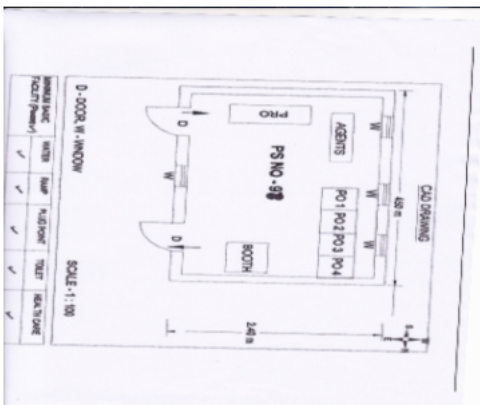

নিৰ্বাচক পঞ্জীয়ন বিষয়াৰ স্বাক্ষৰ

Nazri Naksha

Google Map View

Polling Station Building Front View

ভোটগ্ৰহন কেন্দ্ৰৰ সন্মুখৰ দৃশ্য

Cad View

Key MAP View

#2 1 নাম : দমন্তী মুণ্ডা স্বামীৰ নাম : চকুৰা মুণ্ডা ঘৰ নং : 248 বয়স : 37 লিঙ্গ : মহিলা	NZZ0027326	#2 2 নাম : বিবেন মুণ্ডা পিতাৰ নাম : কিদনা মুণ্ডা ঘৰ নং : 320 বয়স : 33 লিঙ্গ : পুৰুষ	LDT7249097	#2 3 নাম : বীতা লোহাৰ স্বামীৰ নাম : বিজয় লোহাৰ ঘৰ নং : 292 বয়স : 32 লিঙ্গ : মহিলা	LDT0487736
#2 4 নাম : চান্দনী ঠাকুৰ স্বামীৰ নাম : শিবনাথ ঠাকুৰ ঘৰ নং : 217 গ বয়স : 35 লিঙ্গ : মহিলা	LDT0200816	S 5 নাম : আকাশ চৰকাৰ পিতাৰ নাম : কৃষ্ণ চৰকাৰ ঘৰ নং : 178 বয়স : 21 লিঙ্গ : পুৰুষ	LDT7256910	6 নাম : গনেশ নাথ পিতাৰ নাম : বিপিন নাথ ঘৰ নং : 152 বয়স : 57 লিঙ্গ : পুৰুষ	LDT9734569
7 নাম : বিনা নাথ স্বামীৰ নাম : গনেশ নাথ ঘৰ নং : 152 বয়স : 49 লিঙ্গ : মহিলা	LDT9734570	8 নাম : বঞ্জলীন ডে দত্ত স্বামীৰ নাম : সুশান্ত দত্ত ঘৰ নং : 153 বয়স : 63 লিঙ্গ : মহিলা	LDT9734592	E 9 নাম : সুশান্ত দত্ত পিতাৰ নাম : সুনীল দত্ত ঘৰ নং : 153 বয়স : 47 লিঙ্গ : পুৰুষ	LDT9734581
10 নাম : সমৰাচ দত্ত পিতাৰ নাম : সুশান্ত দত্ত ঘৰ নং : 193 বয়স : 21 লিঙ্গ : পুৰুষ	NZZ0031310	11 নাম : অমিলা গুৱালা স্বামীৰ নাম : নগেন গুৱালা ঘৰ নং : 155 বয়স : 36 লিঙ্গ : মহিলা	LDT9734650	S 12 নাম : মানিক হাৰ্ণ পিতাৰ নাম : জন হাৰ্ণ ঘৰ নং : 200 বয়স : 61 লিঙ্গ : পুৰুষ	LDT9734672
13 নাম : মঃ কাচিম আলি পিতাৰ নাম : চকুৰ আলি ঘৰ নং : 200 বয়স : 61 লিঙ্গ : পুৰুষ	LDT9734707	S 14 নাম : মনিকা হাৰ্ণ স্বামীৰ নাম : মানিক হাৰ্ণ ঘৰ নং : 200 বয়স : 57 লিঙ্গ : মহিলা	LDT9734683	15 নাম : টাইমন খাতুন স্বামীৰ নাম : আমিৰ আলি ঘৰ নং : 200 বয়স : 40 লিঙ্গ : মহিলা	LDT0264176
16 নাম : ৰচনা খাতুন স্বামীৰ নাম : চমিৰ আলি ঘৰ নং : 200 বয়স : 37 লিঙ্গ : মহিলা	LDT9734718	17 নাম : আমিৰ আলি পিতাৰ নাম : কাচিম আলি ঘৰ নং : 200 বয়স : 36 লিঙ্গ : পুৰুষ	LDT9740583	S 18 নাম : ফেংকলিন হাৰ্ণ পিতাৰ নাম : মানিক হাৰ্ণ ঘৰ নং : 200 বয়স : 35 লিঙ্গ : পুৰুষ	LDT9734694
19 নাম : মুচকান খাতুন পিতাৰ নাম : চমিৰ আলি ঘৰ নং : 200 বয়স : 25 লিঙ্গ : মহিলা	LDT0416768	20 নাম : মঃ চমিৰ আলি পিতাৰ নাম : মঃ কাচিম আলি ঘৰ নং : 200 বয়স : 45 লিঙ্গ : পুৰুষ	LDT9734729	21 নাম : নিতুল মঘাইয়া পিতাৰ নাম : মাংৰা মঘাইয়া ঘৰ নং : 201 বয়স : 35 লিঙ্গ : পুৰুষ	LDT9734730
22 নাম : জমুনা বিশ্বাস মাঘায়া স্বামীৰ নাম : সঞ্জয় মাঘায়া ঘৰ নং : 201 বয়স : 34 লিঙ্গ : মহিলা	LDT0204826	23 নাম : অনিতা মাঘায়া স্বামীৰ নাম : নিতুল মাঘায়া ঘৰ নং : 201 বয়স : 30 লিঙ্গ : মহিলা	LDT0471508	24 নাম : পাৰ্বতী মঘাইয়া স্বামীৰ নাম : মংৰা মঘাইয়া ঘৰ নং : 201 বয়স : 52 লিঙ্গ : মহিলা	LDT9734752
25 নাম : সঞ্জয় মাঘায়া পিতাৰ নাম : মাংৰা মাঘায়া ঘৰ নং : 201 বয়স : 42 লিঙ্গ : পুৰুষ	LDT9734763	26 নাম : ৰাধা মঘাইয়া পিতাৰ নাম : মংৰা মঘাইয়া ঘৰ নং : 201 বয়স : 36 লিঙ্গ : মহিলা	LDT9734774	S 27 নাম : অনিমা ছাওৰা নায়ক স্বামীৰ নাম : জেমচ নায়ক ঘৰ নং : 202 বয়স : 27 লিঙ্গ : মহিলা	LDT0362939
28 নাম : জ্যোতি নায়ক পিতাৰ নাম : জন নায়ক ঘৰ নং : 202 বয়স : 26 লিঙ্গ : মহিলা	LDT0264168	29 নাম : জেমচ নায়ক পিতাৰ নাম : জন নায়ক ঘৰ নং : 202 বয়স : 23 লিঙ্গ : পুৰুষ	LDT0368860	30 নাম : চুমী মুণ্ডা স্বামীৰ নাম : নৰেশ মুণ্ডা ঘৰ নং : 202 বয়স : 47 লিঙ্গ : মহিলা	LDT9734843