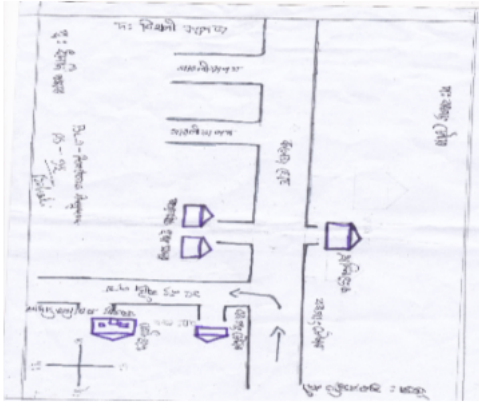

Nazri Naksha