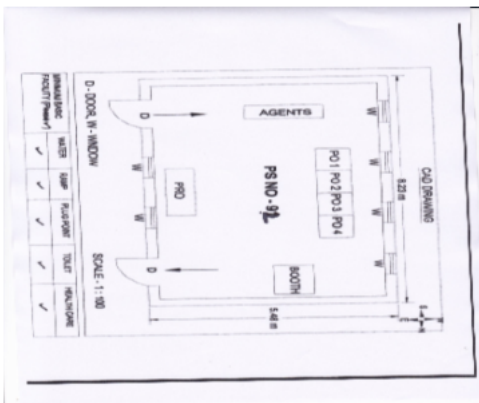

নিৰ্বাচক পঞ্জীয়ন বিষয়াৰ স্বাক্ষৰ

Nazri Naksha

Google Map View

Polling Station Building Front View

ভোটগ্ৰহন কেন্দ্ৰৰ সন্মুখৰ দৃশ্য

Cad View

Key MAP View

1 নাম : জৰিনা খাতুন স্বামীৰ নাম: মহফুজ অনসাৰী ঘৰ নং : 1 বয়স : 63 লিঙ্গ : মহিলা	LDT9134605 ফটো উপলব্ধ	S 2 নাম : মমতাজ খাতুন পিতাৰ নাম: আব্দুল হালাম তাপাদাৰ ঘৰ নং : 1 বয়স : 41 লিঙ্গ : মহিলা	LDT9134581 ফটো উপলব্ধ	3 নাম : কবিৰউদ্দিন তাপাদাৰ পিতাৰ নাম: আব্দুল হালাম তাপাদাৰ ঘৰ নং : 1 বয়স : 40 লিঙ্গ : পুৰুষ	LDT9134569 ফটো উপলব্ধ
4 নাম : নুৰআফজা খাতুন পিতাৰ নাম: মেহফুজ আনচাৰী ঘৰ নং : 1 বয়স : 39 লিঙ্গ : মহিলা	LDT9134627 ফটো উপলব্ধ	5 নাম : ইমৰান উদ্দিন তাপাদাৰ পিতাৰ নাম: আব্দুল হালাম তাপাদাৰ ঘৰ নং : 1 বয়স : 36 লিঙ্গ : পুৰুষ	LDT9134570 ফটো উপলব্ধ	6 নাম : গুলফাম ছাহিন মাতৃৰ নাম: মেহফুজ আনচাৰী ঘৰ নং : 1 বয়স : 31 লিঙ্গ : মহিলা	LDT1489129 ফটো উপলব্ধ
7 নাম : ছাহনৰাজ আহমেদ পিতাৰ নাম: মেহফুজ আনচাৰী ঘৰ নং : 1 বয়স : 29 লিঙ্গ : পুৰুষ	LDT0122366 ফটো উপলব্ধ	8 নাম : প্ৰযুক্তা চৌধুৰী পিতাৰ নাম: প্ৰনব চৌধুৰী ঘৰ নং : 4 বয়স : 20 লিঙ্গ : মহিলা	NZZ0019497 ফটো উপলব্ধ	9 নাম : বৰ্মা চৌধুৰী স্বামীৰ নাম: নীত্যানন্দ চৌধুৰী ঘৰ নং : 8 বয়স : 77 লিঙ্গ : মহিলা	LDT9135528 ফটো উপলব্ধ
10 নাম : প্ৰণব চৌধুৰী পিতাৰ নাম: নীত্যানন্দ চৌধুৰী ঘৰ নং : 8 বয়স : 54 লিঙ্গ : পুৰুষ	LDT9135539 ফটো উপলব্ধ	11 নাম : লিপিকা চৌধুৰী স্বামীৰ নাম: প্ৰণব চৌধুৰী ঘৰ নং : 8 বয়স : 51 লিঙ্গ : মহিলা	LDT9135540 ফটো উপলব্ধ	12 নাম : সন্ধ্যা চৌধুৰী স্বামীৰ নাম: নীত্যানন্দ চৌধুৰী ঘৰ নং : 18 বয়স : 64 লিঙ্গ : মহিলা	LDT9134638 ফটো উপলব্ধ
13 নাম : মেনন চৌধুৰী পিতাৰ নাম: নীত্যানন্দ চৌধুৰী ঘৰ নং : 18 বয়স : 38 লিঙ্গ : পুৰুষ	LDT9135562 ফটো উপলব্ধ	14 নাম : চাহানি সাহা পিতাৰ নাম: মানিক সাহা ঘৰ নং : 48 বয়স : 22 লিঙ্গ : পুৰুষ	LDT7260458 ফটো উপলব্ধ	15 নাম : আনোৱাৰা বেগম স্বামীৰ নাম: আজাদ আহমেদ তাপাদাৰ ঘৰ নং : 51 বয়স : 37 লিঙ্গ : মহিলা	LDT9134649 ফটো উপলব্ধ
16 নাম : ৰবি দে পিতাৰ নাম: নিৰেন দে ঘৰ নং : 56 বয়স : 35 লিঙ্গ : পুৰুষ	LDT9134650 ফটো উপলব্ধ	17 নাম : আইজনী ওৰাং দে স্বামীৰ নাম: ৰবি দে ঘৰ নং : 56 বয়স : 28 লিঙ্গ : মহিলা	LDT0481465 ফটো উপলব্ধ	18 নাম : মঞ্জয় কৰ্মকাৰ পিতাৰ নাম: মনি কৰ্মকাৰ ঘৰ নং : 69 বয়স : 36 লিঙ্গ : পুৰুষ	LDT9134661 ফটো উপলব্ধ
19 নাম : শিবানী আদিত্য কৰ্মকাৰ স্বামীৰ নাম: মঞ্জয় কৰ্মকাৰ ঘৰ নং : 69 বয়স : 35 লিঙ্গ : মহিলা	LDT0187567 ফটো উপলব্ধ	20 নাম : মিনাক্ষী দত্ত কৰ্মকাৰ স্বামীৰ নাম: সঞ্জয় কৰ্মকাৰ ঘৰ নং : 95 বয়স : 40 লিঙ্গ : মহিলা	LDT9134683 ফটো উপলব্ধ	S 21 নাম : জন কৰ্মকাৰ পিতাৰ নাম: ৰাধা কৰ্মকাৰ ঘৰ নং : 87 বয়স : 34 লিঙ্গ : মহিলা	LDT9134694 ফটো উপলব্ধ
22 নাম : উপেন দাস পিতাৰ নাম: হীৰেন দাস ঘৰ নং : 87 বয়স : 69 লিঙ্গ : পুৰুষ	LDT9134718 ফটো উপলব্ধ	23 নাম : অৰ্পনা শইকীয়া দাস স্বামীৰ নাম: উপেন দাস ঘৰ নং : 87 বয়স : 58 লিঙ্গ : মহিলা	LDT9134729 ফটো উপলব্ধ	24 নাম : বনুমা দাস পিতাৰ নাম: উপেন দাস ঘৰ নং : 87 বয়স : 31 লিঙ্গ : মহিলা	LDT9140594 ফটো উপলব্ধ
25 নাম : কাব্যশ্ৰী দাস পিতাৰ নাম: উপেন দাস ঘৰ নং : 87 বয়স : 27 লিঙ্গ : মহিলা	LDT0116673 ফটো উপলব্ধ	26 নাম : বিমল মন্ডল পিতাৰ নাম: মনু মণ্ডল ঘৰ নং : 86 বয়স : 53 লিঙ্গ : পুৰুষ	LDT9137524 ফটো উপলব্ধ	27 নাম : জ্যোৎস্না মন্ডল স্বামীৰ নাম: বিমল মন্ডল ঘৰ নং : 86 বয়স : 35 লিঙ্গ : মহিলা	LDT7255557 ফটো উপলব্ধ
28 নাম : পায়েল মণ্ডল পিতাৰ নাম: বিমল মণ্ডল ঘৰ নং : 86 বয়স : 31 লিঙ্গ : মহিলা	LDT1489174 ফটো উপলব্ধ	29 নাম : নমিতা দাস বিশ্বাস স্বামীৰ নাম: দাশ দাস বিশ্বাস ঘৰ নং : 88 বয়স : 36 লিঙ্গ : মহিলা	LDT9134730 ফটো উপলব্ধ	30 নাম : মঃ মফিজুৰ ৰহমান পিতাৰ নাম: তালেবৰ ৰহমান ঘৰ নং : 88 বয়স : 54 লিঙ্গ : পুৰুষ	LDT9134741 ফটো উপলব্ধ