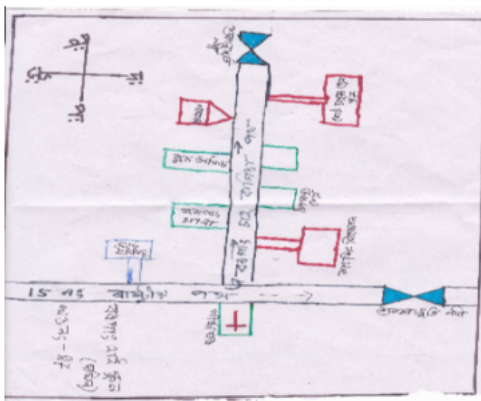

Nazri Naksha