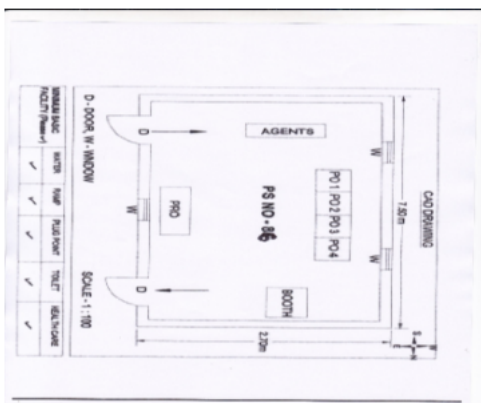

নিৰ্বাচক পঞ্জীয়ন বিষয়াৰ স্বাক্ষৰ

Nazri Naksha

Google Map View

Polling Station Building Front View

ভোটগ্ৰহন কেন্দ্ৰৰ সন্মুখৰ দৃশ্য

Cad View

Key MAP View

1 নাম : বাধিকা মাহিলি স্বামীৰ নাম: লৰেন্স ভেংৰা ঘৰ নং : 369 বয়স : 29 লিঙ্গ : মহিলা	NZZ0015719 ফটো উপলব্ধ	2 নাম : বিষ্ণুৰ মুণ্ডা পিতাৰ নাম: ফুলজিনেচ মুণ্ডা ঘৰ নং : 045 বয়স : 25 লিঙ্গ : পুৰুষ	LDT0260455 ফটো উপলব্ধ	3 নাম : আলবিছ কেৰ্কেটা পিতাৰ নাম: পাটৰাছ কেৰ্কেটা ঘৰ নং : 078 বয়স : 29 লিঙ্গ : পুৰুষ	LDT0260448 ফটো উপলব্ধ
4 নাম : বাধিকা প্রজা পিতাৰ নাম: দিপক প্রজা ঘৰ নং : 114 বয়স : 25 লিঙ্গ : মহিলা	NZZ0005835 ফটো উপলব্ধ	5 নাম : মিনাবৰু বিশ্বাসী স্বামীৰ নাম: দীপককুমাৰ বিশ্বাসী ঘৰ নং : 288 বয়স : 58 লিঙ্গ : মহিলা	LDT8539795 ফটো উপলব্ধ	6 নাম : দিপককুমাৰ বিশ্বাসী পিতাৰ নাম: গোলোককুমাৰ বিশ্বাসী ঘৰ নং : 288 বয়স : 58 লিঙ্গ : পুৰুষ	LDT1486857 ফটো উপলব্ধ
7 নাম : নমশী বিশ্বাসী পিতাৰ নাম: দিপক কুমাৰ বিশ্বাসী ঘৰ নং : 288 বয়স : 25 লিঙ্গ : মহিলা	LDT0260810 ফটো উপলব্ধ	8 নাম : দয়ন বিশ্বাসী পিতাৰ নাম: দীপক কুমাৰ বিশ্বাসী ঘৰ নং : 288 বয়স : 22 লিঙ্গ : পুৰুষ	LDT0352443 ফটো উপলব্ধ	9 নাম : নেহেৰুলাল চাহু পিতাৰ নাম: বুটমল চাহু ঘৰ নং : 285 বয়স : 71 লিঙ্গ : পুৰুষ	LDT8534563 ফটো উপলব্ধ
10 নাম : শান্তি চাহু স্বামীৰ নাম: নেহেৰুলাল চাহু ঘৰ নং : 285 বয়স : 49 লিঙ্গ : মহিলা	LDT8534574 ফটো উপলব্ধ	11 নাম : আৰতি চাহু স্বামীৰ নাম: বাজীৰ চাহু ঘৰ নং : 245 বয়স : 28 লিঙ্গ : মহিলা	NZZ0013243 ফটো উপলব্ধ	12 নাম : বাজীৰ চাহু পিতাৰ নাম: নেহেৰুলাল চাহু ঘৰ নং : 245 বয়স : 28 লিঙ্গ : পুৰুষ	LDT0049007 ফটো উপলব্ধ
13 নাম : বিনা মুন্দা স্বামীৰ নাম: চাম মুন্দা ঘৰ নং : 289 বয়স : 32 লিঙ্গ : মহিলা	LDT0260778 ফটো উপলব্ধ	14 নাম : কনমাই চলিহা স্বামীৰ নাম: বাৰেন চলিহা ঘৰ নং : 258 বয়স : 62 লিঙ্গ : মহিলা	LDT8534643 ফটো উপলব্ধ	15 নাম : বঙ্গন চলিহা পিতাৰ নাম: বাৰেন চলিহা ঘৰ নং : 258 বয়স : 53 লিঙ্গ : পুৰুষ	LDT8534654 ফটো উপলব্ধ
16 নাম : সংগীতা চলিহা পিতাৰ নাম: জ্যোতিষ চন্দ্ৰ লহকৰ ঘৰ নং : 254 বয়স : 37 লিঙ্গ : মহিলা	LDT1486788 ফটো উপলব্ধ	17 নাম : ধনেশ্বৰী ভূঞা স্বামীৰ নাম: ভৌলানাথ ভূঞা ঘৰ নং : 256 বয়স : 62 লিঙ্গ : মহিলা	LDT8534712 ফটো উপলব্ধ	18 নাম : সঞ্জু ভূঞা পিতাৰ নাম: ভৌলানাথ ভূঞা ঘৰ নং : 256 বয়স : 35 লিঙ্গ : মহিলা	LDT8534723 ফটো উপলব্ধ
19 নাম : মঞ্জু ভূঞা মাতৃৰ নাম: ধনেশ্বৰী ভূঞা ঘৰ নং : 256 বয়স : 34 লিঙ্গ : মহিলা	LDT8534734 ফটো উপলব্ধ	20 নাম : সমিৰ গোৱালা পিতাৰ নাম: বালি গোৱালা ঘৰ নং : 256 বয়স : 33 লিঙ্গ : পুৰুষ	LDT0111930 ফটো উপলব্ধ	21 নাম : দীলিপ ভূঞা পিতাৰ নাম: ধনেশ্বৰী ভূঞা ঘৰ নং : 256 বয়স : 28 লিঙ্গ : পুৰুষ	LDT0231381 ফটো উপলব্ধ
22 নাম : অনিতা গোৱালা স্বামীৰ নাম: কুশ গোৱালা ঘৰ নং : 256 বয়স : 33 লিঙ্গ : মহিলা	LDT0307975 ফটো উপলব্ধ	23 নাম : বিনা গোৱালা স্বামীৰ নাম: সমিৰ গোৱালা ঘৰ নং : 256 বয়স : 30 লিঙ্গ : মহিলা	NZZ0090514 ফটো উপলব্ধ	24 নাম : ধনীৰাম ভূঞা পিতাৰ নাম: চেম্বা ভূঞা ঘৰ নং : 256 বয়স : 47 লিঙ্গ : পুৰুষ	LDT8534767 ফটো উপলব্ধ
25 নাম : তাৰামনি ভূঞা স্বামীৰ নাম: ধনীৰাম ভূঞা ঘৰ নং : 256 বয়স : 44 লিঙ্গ : মহিলা	LDT8534778 ফটো উপলব্ধ	E 26 নাম : কুশ গোৱালা পিতাৰ নাম: বালি গোৱালা ঘৰ নং : 256 বয়স : 37 লিঙ্গ : পুৰুষ	LDT8534745 ফটো উপলব্ধ	27 নাম : বিক্রম গোৱালা পিতাৰ নাম: বালি গোৱালা ঘৰ নং : 256 বয়স : 35 লিঙ্গ : পুৰুষ	LDT8534756 ফটো উপলব্ধ
28 নাম : চিতাৰাম গোড় পিতাৰ নাম: চুক্রাম গোড় ঘৰ নং : 259 বয়স : 53 লিঙ্গ : পুৰুষ	LDT8534803 ফটো উপলব্ধ	29 নাম : মুনতনি গোড় স্বামীৰ নাম: টিংকু গোড় ঘৰ নং : 259 বয়স : 37 লিঙ্গ : মহিলা	LDT8534825 ফটো উপলব্ধ	30 নাম : মংগলী গোড় স্বামীৰ নাম: পাঁপু গোড় ঘৰ নং : 259 বয়স : 31 লিঙ্গ : মহিলা	LDT0111880 ফটো উপলব্ধ