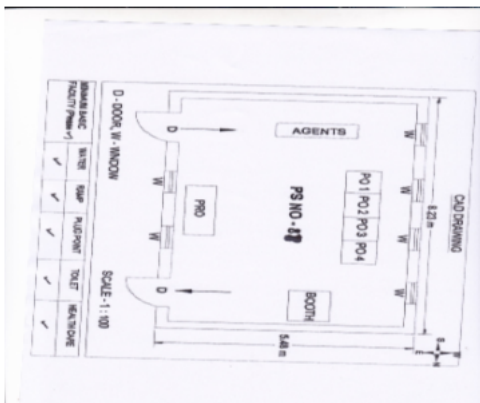

নিৰ্বাচক পঞ্জীয়ন বিষয়াৰ স্বাক্ষৰ

Nazri Naksha

Google Map View

Polling Station Building Front View

ভোটগ্ৰহন কেন্দ্ৰৰ সন্মুখৰ দৃশ্য

Cad View

Key MAP View

| | | | | | |
|---|--------------------------|--|--------------------------|---|--------------------------|
| 1 নাম : অমৰেন্দ্ৰ দাস পিতাৰ নাম: কৃষ্ণ দাস ঘৰ নং : 1 বয়স : 41 লিঙ্গ : পুৰুষ | LDT8737744 ফটো উপলব্ধ | # 2 নাম : লোকনাথ দাস পিতাৰ নাম: মাখনলাল দাস ঘৰ নং : 29 বয়স : 60 লিঙ্গ : পুৰুষ | LDT8734574 ফটো উপলব্ধ | # 3 নাম : গীতা দাস স্বামীৰ নাম: লোকনাথ দাস ঘৰ নং : 29 বয়স : 48 লিঙ্গ : মহিলা | LDT8734596 ফটো উপলব্ধ |
| # 4 নাম : ঘনশ্যাম দাস পিতাৰ নাম: লোকনাথ দাস ঘৰ নং : 29 বয়স : 29 লিঙ্গ : পুৰুষ | LDT0053785 ফটো উপলব্ধ | # 5 নাম : মাইনা দাস পিতাৰ নাম: লোকনাথ দাস ঘৰ নং : 29 বয়স : 22 লিঙ্গ : মহিলা | LDT0371294 ফটো উপলব্ধ | 6 নাম : মনিলাল শৰ্মা পিতাৰ নাম: ভংগাৰীলাল শৰ্মা ঘৰ নং : 50 বয়স : 50 লিঙ্গ : পুৰুষ | NZZ0081067 ফটো উপলব্ধ |
| 7 নাম : ৰাজিব চেতিয়া পিতাৰ নাম: দুলােশ্বৰ চেতিয়া ঘৰ নং : 52 বয়স : 39 লিঙ্গ : পুৰুষ | LDT0307801 ফটো উপলব্ধ | 8 নাম : প্ৰণিতা দাস স্বামীৰ নাম: প্ৰণব দাস ঘৰ নং : 27 বয়স : 27 লিঙ্গ : মহিলা | LDT0456418 ফটো উপলব্ধ | # 9 নাম : অম্বিকা দাহাল পিতাৰ নাম: শিবলাল দাহাল ঘৰ নং : 58 বয়স : 59 লিঙ্গ : পুৰুষ | LDT0163220 ফটো উপলব্ধ |
| 10 নাম : হীৰা দেৱী স্বামীৰ নাম: অম্বিকা দাহাল ঘৰ নং : 58 বয়স : 53 লিঙ্গ : মহিলা | LDT0162560 ফটো উপলব্ধ | # 11 নাম : মানস দাহাল পিতাৰ নাম: অম্বিকা দাহাল ঘৰ নং : 58 বয়স : 29 লিঙ্গ : পুৰুষ | LDT0425421 ফটো উপলব্ধ | 12 নাম : দিক্ৰিতা দাহাল পিতাৰ নাম: অম্বিকা দাহাল ঘৰ নং : 58 বয়স : 26 লিঙ্গ : মহিলা | LDT0204594 ফটো উপলব্ধ |
| 13 নাম : নাৰায়ণ প্ৰসাদ পিতাৰ নাম: কপিল প্ৰসাদ ঘৰ নং : 62 বয়স : 33 লিঙ্গ : পুৰুষ | LDT8734621 ফটো উপলব্ধ | 14 নাম : পিংকী চৰকাৰ প্ৰসাদ স্বামীৰ নাম: নাৰায়ণ প্ৰসাদ ঘৰ নং : 62 বয়স : 31 লিঙ্গ : মহিলা | LDT1487452 ফটো উপলব্ধ | 15 নাম : সৰস্বতী গিৰি পিতাৰ নাম: সুৰেন্দ্ৰ গিৰি ঘৰ নং : 87 বয়স : 34 লিঙ্গ : মহিলা | LDT0460881 ফটো উপলব্ধ |
| 16 নাম : মামনী বৰ্মন স্বামীৰ নাম: মদন বৰ্মন ঘৰ নং : 88 বয়স : 26 লিঙ্গ : মহিলা | LDT8734654 ফটো উপলব্ধ | 17 নাম : কালাচন মালোদাস পিতাৰ নাম: নাৰায়ন মালোদাস ঘৰ নং : 103 বয়স : 48 লিঙ্গ : পুৰুষ | LDT0504969 ফটো উপলব্ধ | 18 নাম : মঞ্জু মালো দাস স্বামীৰ নাম: কালাচন মালো দাস ঘৰ নং : 103 বয়স : 36 লিঙ্গ : মহিলা | LDT8734676 ফটো উপলব্ধ |
| 19 নাম : শম্ভু মালোদাস পিতাৰ নাম: কালাচন মালোদাস ঘৰ নং : 103 বয়স : 22 লিঙ্গ : পুৰুষ | NZZ0063750 ফটো উপলব্ধ | 20 নাম : উমা গৌতম স্বামীৰ নাম: গনেশ গৌতম ঘৰ নং : 120 বয়স : 37 লিঙ্গ : মহিলা | LDT8734698 ফটো উপলব্ধ | S 21 নাম : দ্বাৰকা প্ৰসাদ পাণ্ডুয়া পিতাৰ নাম: সুৰজমল পাণ্ডুয়া ঘৰ নং : 126 বয়স : 47 লিঙ্গ : পুৰুষ | LDT8734723 ফটো উপলব্ধ |
| 22 নাম : বিমলা বিশ্বাস স্বামীৰ নাম: যোগেন বিশ্বাস ঘৰ নং : 135 বয়স : 34 লিঙ্গ : মহিলা | LDT8734734 ফটো উপলব্ধ | 23 নাম : দেবেন মন্ডল পিতাৰ নাম: মনোৰঞ্জন মন্ডল ঘৰ নং : 228 বয়স : 26 লিঙ্গ : পুৰুষ | LDT0456350 ফটো উপলব্ধ | 24 নাম : টিনা মুণ্ডা স্বামীৰ নাম: অৰ্জুন মুণ্ডা ঘৰ নং : 283 বয়স : 33 লিঙ্গ : মহিলা | NZZ0111559 ফটো উপলব্ধ |
| 25 নাম : অৰ্জুন মুণ্ডা পিতাৰ নাম: কামলু মুণ্ডা ঘৰ নং : 283 বয়স : 31 লিঙ্গ : পুৰুষ | NZZ0111567 ফটো উপলব্ধ | 26 নাম : মধু দেৱনাথ স্বামীৰ নাম: ৰূপেশ পৰ্জা ঘৰ নং : 318 বয়স : 30 লিঙ্গ : মহিলা | NZZ0111658 ফটো উপলব্ধ | # 27 নাম : অংকিতা দেৱী পিতাৰ নাম: নাৰায়ন উপাধ্যায় ঘৰ নং : 621ক বয়স : 21 লিঙ্গ : মহিলা | NZZ0040055 ফটো উপলব্ধ |
| 28 নাম : মদন সেন পিতাৰ নাম: দিলীপ সেন ঘৰ নং : 398 বয়স : 48 লিঙ্গ : পুৰুষ | LDT8740509 ফটো উপলব্ধ | 29 নাম : সুনিতা সেন স্বামীৰ নাম: মদন সেন ঘৰ নং : 398 বয়স : 37 লিঙ্গ : মহিলা | LDT8740510 ফটো উপলব্ধ | 30 নাম : ভজন বৰ্মন পিতাৰ নাম: নিৰন্তন বৰ্মন ঘৰ নং : 398 বয়স : 37 লিঙ্গ : পুৰুষ | LDT8740305 ফটো উপলব্ধ |