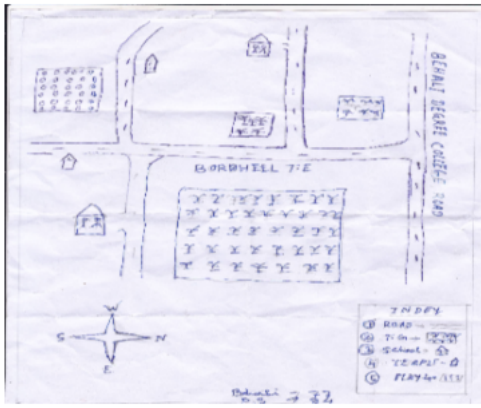

Nazri Naksha