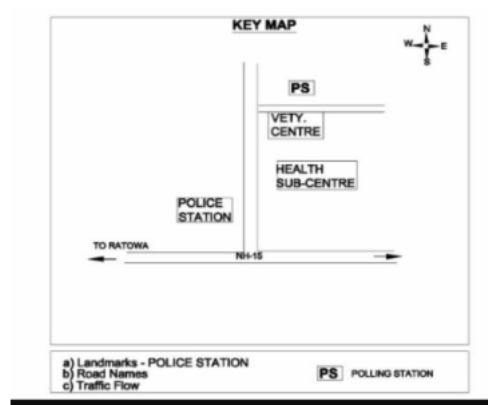

নিৰ্বাচক পঞ্জীয়ন বিষয়াৰ স্বাক্ষৰ

Nazri Naksha

Google Map View

Polling Station Building Front View

ভোটগ্ৰহন কেন্দ্ৰৰ সন্মুখৰ দৃশ্য

Cad View

Key MAP View

1 নাম : জগৰনাথ বৰাইক পিতাৰ নাম: চাটুৰাম বৰাইক ঘৰ নং : ১ বয়স : 68 লিঙ্গ : পুৰুষ	LDT8334563 ফটো উপলব্ধ	E 2 নাম : সন্তোষী বৰাইক স্বামীৰ নাম: জগৰনাথ বৰাইক ঘৰ নং : ১ বয়স : 65 লিঙ্গ : মহিলা	LDT8334574 ফটো উপলব্ধ	3 নাম : ৰবি বৰাইক পিতাৰ নাম: জগন্নাথ বৰাইক ঘৰ নং : ১ বয়স : 41 লিঙ্গ : পুৰুষ	LDT8334585 ফটো উপলব্ধ
4 নাম : মিনা চক্ৰবৰ্তী স্বামীৰ নাম: লাকি ভট্টাচাৰ্যী ঘৰ নং : ১ বয়স : 35 লিঙ্গ : মহিলা	LDT0435305 ফটো উপলব্ধ	5 নাম : চুনু বৰাইক পিতাৰ নাম: জগৰনাথ বৰাইক ঘৰ নং : ১ বয়স : 43 লিঙ্গ : পুৰুষ	LDT8334610 ফটো উপলব্ধ	6 নাম : এলিজাবেথ বৰাইক স্বামীৰ নাম: চুনু বৰাইক ঘৰ নং : ১ বয়স : 42 লিঙ্গ : মহিলা	LDT8334621 ফটো উপলব্ধ
7 নাম : মেঘনাথ বৰাইক পিতাৰ নাম: চাটুৰাম বৰাইক ঘৰ নং : ২ বয়স : 65 লিঙ্গ : পুৰুষ	LDT8334632 ফটো উপলব্ধ	8 নাম : পাৰ্বতী বৰাইক স্বামীৰ নাম: মেঘনাথ বৰাইক ঘৰ নং : ২ বয়স : 62 লিঙ্গ : মহিলা	LDT8334643 ফটো উপলব্ধ	9 নাম : সুভদ্র বৰাইক স্বামীৰ নাম: উমিন বৰাইক ঘৰ নং : ০২ বয়স : 46 লিঙ্গ : মহিলা	LDT0321737 ফটো উপলব্ধ
10 নাম : সজিতা বৰাইক স্বামীৰ নাম: উমিন বৰাইক ঘৰ নং : ২ বয়স : 38 লিঙ্গ : মহিলা	LDT0110445 ফটো উপলব্ধ	11 নাম : উমিন বৰাইক পিতাৰ নাম: মেঘনাথ বৰাইক ঘৰ নং : ২ বয়স : 35 লিঙ্গ : পুৰুষ	LDT8334654 ফটো উপলব্ধ	12 নাম : আমিনা বৰাইক পিতাৰ নাম: মেঘনাথ বৰাইক ঘৰ নং : ২ বয়স : 32 লিঙ্গ : মহিলা	LDT0110684 ফটো উপলব্ধ
13 নাম : নান বৰাইক পিতাৰ নাম: মেঘনাথ বৰাইক ঘৰ নং : ২ বয়স : 32 লিঙ্গ : পুৰুষ	LDT0109694 ফটো উপলব্ধ	14 নাম : অজিত কিচান পিতাৰ নাম: ভাদু কিচান ঘৰ নং : ৩ বয়স : 65 লিঙ্গ : পুৰুষ	LDT8334665 ফটো উপলব্ধ	E 15 নাম : বিচি কিচান স্বামীৰ নাম: অজিত কিচান ঘৰ নং : ৩ বয়স : 59 লিঙ্গ : মহিলা	LDT8334676 ফটো উপলব্ধ
16 নাম : বিক্রম কিষান পিতাৰ নাম: আজিত কিষান ঘৰ নং : 3 বয়স : 27 লিঙ্গ : পুৰুষ	LDT0232033 ফটো উপলব্ধ	17 নাম : বৃধবাৰী কিচান স্বামীৰ নাম: ডিবা কিচান ঘৰ নং : 8 বয়স : 43 লিঙ্গ : মহিলা	LDT8334698 ফটো উপলব্ধ	18 নাম : অনিল কিচান পিতাৰ নাম: ডিবা কিচান ঘৰ নং : 8 বয়স : 38 লিঙ্গ : পুৰুষ	LDT0111153 ফটো উপলব্ধ
19 নাম : অনিতা কিচান পিতাৰ নাম: ডিবা কিচান ঘৰ নং : 8 বয়স : 36 লিঙ্গ : মহিলা	LDT0071068 ফটো উপলব্ধ	20 নাম : সুনিল কিচান পিতাৰ নাম: ডিবা কিচান ঘৰ নং : 8 বয়স : 34 লিঙ্গ : পুৰুষ	LDT0109470 ফটো উপলব্ধ	21 নাম : ভূপেন কিচান পিতাৰ নাম: ডিবা কিচান ঘৰ নং : 8 বয়স : 32 লিঙ্গ : পুৰুষ	LDT0234724 ফটো উপলব্ধ
22 নাম : লক্ষ্মী কিচান স্বামীৰ নাম: চুৰেশ কিচান ঘৰ নং : 8 বয়স : 28 লিঙ্গ : মহিলা	LDT0378935 ফটো উপলব্ধ	23 নাম : এমপি কিচান পিতাৰ নাম: দিৱা কিচান ঘৰ নং : ০৪ বয়স : 27 লিঙ্গ : মহিলা	LDT0235234 ফটো উপলব্ধ	E 24 নাম : আইট কিচান পিতাৰ নাম: পটকা কিচান ঘৰ নং : ৫ বয়স : 72 লিঙ্গ : পুৰুষ	LDT8334701 ফটো উপলব্ধ
25 নাম : মইনা কিচান স্বামীৰ নাম: আইট কিচান ঘৰ নং : ৫ বয়স : 65 লিঙ্গ : মহিলা	LDT8334712 ফটো উপলব্ধ	26 নাম : শান্তি কিচান পিতাৰ নাম: আইট কিচান ঘৰ নং : ৫ বয়স : 30 লিঙ্গ : মহিলা	LDT0235275 ফটো উপলব্ধ	27 নাম : চঞ্জনা কিচান স্বামীৰ নাম: ৰাজ কিচান ঘৰ নং : 5 বয়স : 26 লিঙ্গ : মহিলা	LDT7257678 ফটো উপলব্ধ
28 নাম : ৰাজ কিষান পিতাৰ নাম: সঞ্জয় কিষান ঘৰ নং : ৫ বয়স : 25 লিঙ্গ : পুৰুষ	LDT0378844 ফটো উপলব্ধ	29 নাম : চেমঠা কিচান পিতাৰ নাম: পটকা কিচান ঘৰ নং : ৬ বয়স : 69 লিঙ্গ : পুৰুষ	LDT8334723 ফটো উপলব্ধ	E 30 নাম : গুডবাৰী কিচান স্বামীৰ নাম: সেমঠা কিচান ঘৰ নং : ৬ বয়স : 65 লিঙ্গ : মহিলা	LDT8334734 ফটো উপলব্ধ