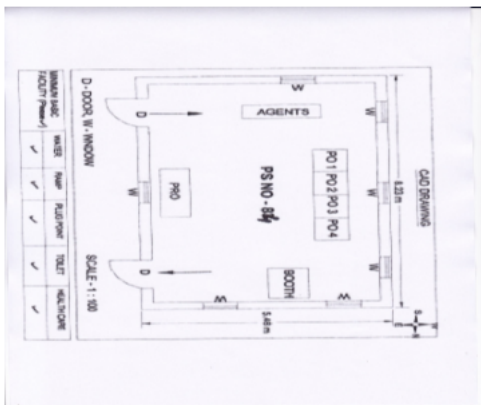

নিৰ্বাচক পঞ্জীয়ন বিষয়াৰ স্বাক্ষৰ

Nazri Naksha

Google Map View

Polling Station Building Front View

ভোটগ্ৰহন কেন্দ্ৰৰ সন্মুখৰ দৃশ্য

Cad View

Key MAP View

1 নাম : জগৰনাথ বৰাইক পিতাৰ নাম: চাটুৰাম বৰাইক ঘৰ নং : ১ বয়স : 68 লিঙ্গ : পুৰুষ	LDT8334563 ফটো উপলব্ধ	E 2 নাম : সন্তোষী বৰাইক স্বামীৰ নাম: জগৰনাথ বৰাইক ঘৰ নং : ১ বয়স : 65 লিঙ্গ : মহিলা	LDT8334574 ফটো উপলব্ধ	3 নাম : ৰবি বৰাইক পিতাৰ নাম: জগন্নাথ বৰাইক ঘৰ নং : ১ বয়স : 41 লিঙ্গ : পুৰুষ	LDT8334585 ফটো উপলব্ধ
4 নাম : মিনা চক্ৰবৰ্তী স্বামীৰ নাম: লাকি ভট্টাচাৰ্যী ঘৰ নং : ১ বয়স : 35 লিঙ্গ : মহিলা	LDT0435305 ফটো উপলব্ধ	5 নাম : চুনু বৰাইক পিতাৰ নাম: জগৰনাথ বৰাইক ঘৰ নং : ১ বয়স : 43 লিঙ্গ : পুৰুষ	LDT8334610 ফটো উপলব্ধ	6 নাম : এলিজাবেথ বৰাইক স্বামীৰ নাম: চুনু বৰাইক ঘৰ নং : ১ বয়স : 42 লিঙ্গ : মহিলা	LDT8334621 ফটো উপলব্ধ
7 নাম : মেঘনাথ বৰাইক পিতাৰ নাম: চাটুৰাম বৰাইক ঘৰ নং : ২ বয়স : 65 লিঙ্গ : পুৰুষ	LDT8334632 ফটো উপলব্ধ	8 নাম : পাৰ্বতী বৰাইক স্বামীৰ নাম: মেঘনাথ বৰাইক ঘৰ নং : ২ বয়স : 62 লিঙ্গ : মহিলা	LDT8334643 ফটো উপলব্ধ	9 নাম : সুভদ্র বৰাইক স্বামীৰ নাম: উমিন বৰাইক ঘৰ নং : ০২ বয়স : 46 লিঙ্গ : মহিলা	LDT0321737 ফটো উপলব্ধ
10 নাম : সজিতা বৰাইক স্বামীৰ নাম: উমিন বৰাইক ঘৰ নং : ২ বয়স : 38 লিঙ্গ : মহিলা	LDT0110445 ফটো উপলব্ধ	11 নাম : উমিন বৰাইক পিতাৰ নাম: মেঘনাথ বৰাইক ঘৰ নং : ২ বয়স : 35 লিঙ্গ : পুৰুষ	LDT8334654 ফটো উপলব্ধ	12 নাম : আমিনা বৰাইক পিতাৰ নাম: মেঘনাথ বৰাইক ঘৰ নং : ২ বয়স : 32 লিঙ্গ : মহিলা	LDT0110684 ফটো উপলব্ধ
13 নাম : নান বৰাইক পিতাৰ নাম: মেঘনাথ বৰাইক ঘৰ নং : ২ বয়স : 32 লিঙ্গ : পুৰুষ	LDT0109694 ফটো উপলব্ধ	14 নাম : অজিত কিচান পিতাৰ নাম: ভাদু কিচান ঘৰ নং : ৩ বয়স : 65 লিঙ্গ : পুৰুষ	LDT8334665 ফটো উপলব্ধ	E 15 নাম : বিচি কিচান স্বামীৰ নাম: অজিত কিচান ঘৰ নং : ৩ বয়স : 59 লিঙ্গ : মহিলা	LDT8334676 ফটো উপলব্ধ
16 নাম : বিক্রম কিষান পিতাৰ নাম: আজিত কিষান ঘৰ নং : 3 বয়স : 27 লিঙ্গ : পুৰুষ	LDT0232033 ফটো উপলব্ধ	17 নাম : বৃধবাৰী কিচান স্বামীৰ নাম: ডিবা কিচান ঘৰ নং : 8 বয়স : 43 লিঙ্গ : মহিলা	LDT8334698 ফটো উপলব্ধ	18 নাম : অনিল কিচান পিতাৰ নাম: ডিবা কিচান ঘৰ নং : 8 বয়স : 38 লিঙ্গ : পুৰুষ	LDT0111153 ফটো উপলব্ধ
19 নাম : অনিতা কিচান পিতাৰ নাম: ডিবা কিচান ঘৰ নং : 8 বয়স : 36 লিঙ্গ : মহিলা	LDT0071068 ফটো উপলব্ধ	20 নাম : সুনিল কিচান পিতাৰ নাম: ডিবা কিচান ঘৰ নং : 8 বয়স : 34 লিঙ্গ : পুৰুষ	LDT0109470 ফটো উপলব্ধ	21 নাম : ভূপেন কিচান পিতাৰ নাম: ডিবা কিচান ঘৰ নং : 8 বয়স : 32 লিঙ্গ : পুৰুষ	LDT0234724 ফটো উপলব্ধ
22 নাম : লক্ষ্মী কিচান স্বামীৰ নাম: চুৰেশ কিচান ঘৰ নং : 8 বয়স : 28 লিঙ্গ : মহিলা	LDT0378935 ফটো উপলব্ধ	23 নাম : এমপি কিচান পিতাৰ নাম: দিৱা কিচান ঘৰ নং : ০৪ বয়স : 27 লিঙ্গ : মহিলা	LDT0235234 ফটো উপলব্ধ	E 24 নাম : আইট কিচান পিতাৰ নাম: পটকা কিচান ঘৰ নং : ৫ বয়স : 72 লিঙ্গ : পুৰুষ	LDT8334701 ফটো উপলব্ধ
25 নাম : মইনা কিচান স্বামীৰ নাম: আইট কিচান ঘৰ নং : ৫ বয়স : 65 লিঙ্গ : মহিলা	LDT8334712 ফটো উপলব্ধ	26 নাম : শান্তি কিচান পিতাৰ নাম: আইট কিচান ঘৰ নং : ৫ বয়স : 30 লিঙ্গ : মহিলা	LDT0235275 ফটো উপলব্ধ	27 নাম : চঞ্জনা কিচান স্বামীৰ নাম: ৰাজ কিচান ঘৰ নং : 5 বয়স : 26 লিঙ্গ : মহিলা	LDT7257678 ফটো উপলব্ধ
28 নাম : ৰাজ কিষান পিতাৰ নাম: সঞ্জয় কিষান ঘৰ নং : ৫ বয়স : 25 লিঙ্গ : পুৰুষ	LDT0378844 ফটো উপলব্ধ	29 নাম : চেমঠা কিচান পিতাৰ নাম: পটকা কিচান ঘৰ নং : ৬ বয়স : 69 লিঙ্গ : পুৰুষ	LDT8334723 ফটো উপলব্ধ	E 30 নাম : গুডবাৰী কিচান স্বামীৰ নাম: সেমঠা কিচান ঘৰ নং : ৬ বয়স : 65 লিঙ্গ : মহিলা	LDT8334734 ফটো উপলব্ধ