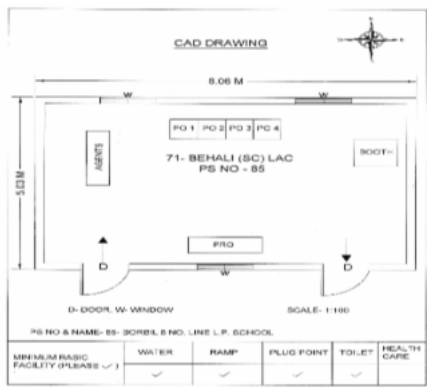

নিৰ্বাচক পঞ্জীয়ন বিষয়াৰ স্বাক্ষৰ

Nazri Naksha

Google Map View

Polling Station Building Front View

ভোটগ্ৰহন কেন্দ্ৰৰ সন্মুখৰ দৃশ্য

Cad View

Key MAP View

বিধানসভা সমষ্টিৰ নম্বৰ আৰু নাম : 71-বিহালী
অংশৰ নম্বৰ আৰু নাম : 1-বৰবিল চাহবাগিচা ২৪২/৪১৫ (উৰিয়া, পূৰ্বনা লাইন)