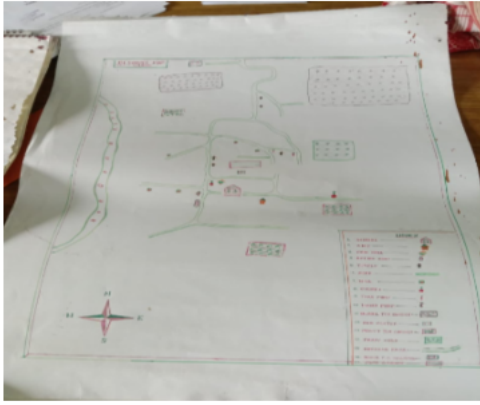

নিৰ্বাচক পঞ্জীয়ন বিষয়াৰ স্বাক্ষৰ

Nazri Naksha

Google Map View

Polling Station Building Front View

ভোটগ্ৰহন কেন্দ্ৰৰ সন্মুখৰ দৃশ্য

Cad View

Key MAP View

বিধানসভা সমষ্টিৰ নম্বৰ আৰু নাম : 71-বিহালী  
অংশৰ নম্বৰ আৰু নাম : 1-বৰগাং চাপৰি (এনচি) (অংশ)