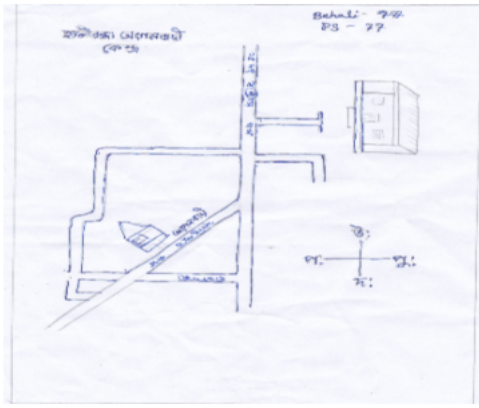

Nazri Naksha