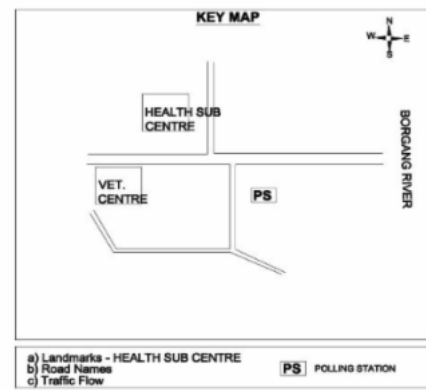

নিৰ্বাচক পঞ্জীয়ন বিষয়াৰ স্বাক্ষৰ

Nazri Naksha

Google Map View

Polling Station Building Front View

ভোটগ্ৰহন কেন্দ্ৰৰ সন্মুখৰ দৃশ্য

Cad View

Key MAP View

<p>E 1 LDT7638224</p> <p>নাম : বীৰচাঁ ভূঞা পিতাৰ নাম: বিটোৰা ভূঞা ঘৰ নং : ৯২ বয়স : ৭২ লিঙ্গ : পুৰুষ</p> <p>ফটো উপলব্ধ</p>	<p>2 LDT7638235</p> <p>নাম : ফুলমতী ভূঞা স্বামীৰ নাম: বিটোৰা ভূঞা ঘৰ নং : ৯২ বয়স : 62 লিঙ্গ : মহিলা</p> <p>ফটো উপলব্ধ</p>	<p>3 LDT7638246</p> <p>নাম : ৰাজ ভূঞা পিতাৰ নাম: বিটোৰা ভূঞা ঘৰ নং : ৯২ বয়স : 39 লিঙ্গ : পুৰুষ</p> <p>ফটো উপলব্ধ</p>
<p>4 LDT7638268</p> <p>নাম : কেশব ভূঞা পিতাৰ নাম: বিটোৰা ভূঞা ঘৰ নং : ৯২ বয়স : 37 লিঙ্গ : পুৰুষ</p> <p>ফটো উপলব্ধ</p>	<p>5 LDT7638279</p> <p>নাম : ৰঞ্জু ভূঞা পিতাৰ নাম: ভৰ কান্ত ভূঞা ঘৰ নং : ৯২ বয়স : 36 লিঙ্গ : পুৰুষ</p> <p>ফটো উপলব্ধ</p>	<p>6 LDT7638257</p> <p>নাম : সুনিতা ভূঞা স্বামীৰ নাম: কেশব ভূঞা ঘৰ নং : ৯২ বয়স : 35 লিঙ্গ : মহিলা</p> <p>ফটো উপলব্ধ</p>
<p>7 LDT0481184</p> <p>নাম : টুটুমণি ভূঞা স্বামীৰ নাম: ৰাজু ভূঞা ঘৰ নং : ৯২ বয়স : 30 লিঙ্গ : মহিলা</p> <p>ফটো উপলব্ধ</p>	<p>E 8 LDT7638280</p> <p>নাম : দেউনাথ ভূঞা পিতাৰ নাম: বিটোৰা ভূঞা ঘৰ নং : ৯২ বয়স : 57 লিঙ্গ : পুৰুষ</p> <p>ফটো উপলব্ধ</p>	<p>9 LDT7638291</p> <p>নাম : বুকীনী ভূঞা স্বামীৰ নাম: দেউনাথ ভূঞা ঘৰ নং : ৯২ বয়স : 55 লিঙ্গ : মহিলা</p> <p>ফটো উপলব্ধ</p>
<p>10 LDT0481119</p> <p>নাম : টিলা প্ৰভা ভূঞা স্বামীৰ নাম: বৰুন ভূঞা ঘৰ নং : ৯২ বয়স : 32 লিঙ্গ : মহিলা</p> <p>ফটো উপলব্ধ</p>	<p>11 LDT0332379</p> <p>নাম : দুৰ্গমণি ভূঞা পিতাৰ নাম: দেউনাথ ভূঞা ঘৰ নং : ৯২ বয়স : 31 লিঙ্গ : মহিলা</p> <p>ফটো উপলব্ধ</p>	<p>12 LDT0480954</p> <p>নাম : বৰন ভূঞা পিতাৰ নাম: দেউনাথ ভূঞা ঘৰ নং : ৯২ বয়স : 28 লিঙ্গ : পুৰুষ</p> <p>ফটো উপলব্ধ</p>
<p>13 LDT7638304</p> <p>নাম : ভাগ্যেশ্বৰী দাস স্বামীৰ নাম: দেবেন দাস ঘৰ নং : ৯৩ বয়স : 69 লিঙ্গ : মহিলা</p> <p>ফটো উপলব্ধ</p>	<p>14 LDT7638315</p> <p>নাম : ৰূপা দাস অন্যান্য: মৃগেন বৰা ঘৰ নং : ৯৩ বয়স : 38 লিঙ্গ : পুৰুষ</p> <p>ফটো উপলব্ধ</p>	<p>15 LDT0277558</p> <p>নাম : অমৰজ্যোতি দাস পিতাৰ নাম: ধন দাস ঘৰ নং : ৯৩ বয়স : 25 লিঙ্গ : পুৰুষ</p> <p>ফটো উপলব্ধ</p>
<p>16 LDT0460469</p> <p>নাম : ত্ৰিবেনী বৰুৱা স্বামীৰ নাম: পংকজ বৰুৱা ঘৰ নং : ৯৩ক বয়স : 29 লিঙ্গ : মহিলা</p> <p>ফটো উপলব্ধ</p>	<p>17 LDT0460097</p> <p>নাম : পংকজ বৰুৱা পিতাৰ নাম: উমেশ বৰুৱা ঘৰ নং : ৯৩ক বয়স : 29 লিঙ্গ : পুৰুষ</p> <p>ফটো উপলব্ধ</p>	<p>18 LDT7262892</p> <p>নাম : অৰূপ জ্যোতি দাস পিতাৰ নাম: জিতু দাস ঘৰ নং : ৯৩খ বয়স : 25 লিঙ্গ : পুৰুষ</p> <p>ফটো উপলব্ধ</p>
<p>19 NZZ0063024</p> <p>নাম : অনপ দাস পিতাৰ নাম: জিতু দাস ঘৰ নং : 93খ বয়স : 23 লিঙ্গ : পুৰুষ</p> <p>ফটো উপলব্ধ</p>	<p>20 LDT7638326</p> <p>নাম : উমেশ বৰুৱা পিতাৰ নাম: কান্দুৰা বৰুৱা ঘৰ নং : ৯৩ক বয়স : 52 লিঙ্গ : পুৰুষ</p> <p>ফটো উপলব্ধ</p>	<p>21 LDT7638337</p> <p>নাম : শ্বেলী বৰুৱা স্বামীৰ নাম: উমেশ বৰুৱা ঘৰ নং : ৯৩ক বয়স : 47 লিঙ্গ : মহিলা</p> <p>ফটো উপলব্ধ</p>
<p>22 LDT7638348</p> <p>নাম : জিতু দাস পিতাৰ নাম: দেবেন দাস ঘৰ নং : ৯৩খ বয়স : 45 লিঙ্গ : পুৰুষ</p> <p>ফটো উপলব্ধ</p>	<p>23 LDT7638359</p> <p>নাম : পখিলি দাস স্বামীৰ নাম: জিতু দাস ঘৰ নং : ৯৩খ বয়স : 41 লিঙ্গ : মহিলা</p> <p>ফটো উপলব্ধ</p>	<p>24 LDT7638360</p> <p>নাম : ভদীয়া দাস পিতাৰ নাম: বীৰবল দাস ঘৰ নং : ৯৪ বয়স : 62 লিঙ্গ : পুৰুষ</p> <p>ফটো উপলব্ধ</p>
<p>25 LDT7638371</p> <p>নাম : বনেশ্বৰী দাস স্বামীৰ নাম: ভদীয়া দাস ঘৰ নং : ৯৪ বয়স : 52 লিঙ্গ : মহিলা</p> <p>ফটো উপলব্ধ</p>	<p>26 LDT0277723</p> <p>নাম : নৰজ্যোতি দাস পিতাৰ নাম: ভদীয়া দাস ঘৰ নং : ৯৪ বয়স : 38 লিঙ্গ : পুৰুষ</p> <p>ফটো উপলব্ধ</p>	<p>27 LDT7638393</p> <p>নাম : দীপজ্যোতি দাস পিতাৰ নাম: ভদীয়া দাস ঘৰ নং : ৯৪ বয়স : 36 লিঙ্গ : পুৰুষ</p> <p>ফটো উপলব্ধ</p>
<p>28 LDT0277533</p> <p>নাম : টুটু মনি দাস স্বামীৰ নাম: নৰজ্যোতি দাস ঘৰ নং : ৯৪ বয়স : 31 লিঙ্গ : মহিলা</p> <p>ফটো উপলব্ধ</p>	<p>29 LDT0197996</p> <p>নাম : মিন দাস স্বামীৰ নাম: দীপজ্যোতি দাস ঘৰ নং : ৯৪ বয়স : 27 লিঙ্গ : মহিলা</p> <p>ফটো উপলব্ধ</p>	<p>30 LDT0105296</p> <p>নাম : দিপেন দাস পিতাৰ নাম: নিধুৰাম দাস ঘৰ নং : 94ক বয়স : 29 লিঙ্গ : পুৰুষ</p> <p>ফটো উপলব্ধ</p>