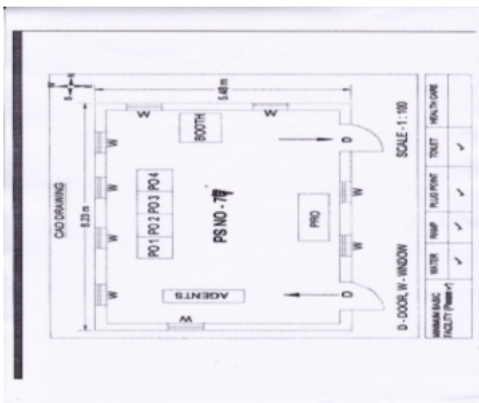

নিৰ্বাচক পঞ্জীয়ন বিষয়াৰ স্বাক্ষৰ

Nazri Naksha

Google Map View

Polling Station Building Front View

ভোটগ্ৰহন কেন্দ্ৰৰ সন্মুখৰ দৃশ্য

Cad View

Key MAP View

<p>E 1 LDT7638224</p> <p>নাম : বীৰচাঁ ভূঞা পিতাৰ নাম: বিটোৰা ভূঞা ঘৰ নং : ৯২ বয়স : ৭২ লিঙ্গ : পুৰুষ</p> <p>ফটো উপলব্ধ</p>	<p>2 LDT7638235</p> <p>নাম : ফুলমতী ভূঞা স্বামীৰ নাম: বিটোৰা ভূঞা ঘৰ নং : ৯২ বয়স : 62 লিঙ্গ : মহিলা</p> <p>ফটো উপলব্ধ</p>	<p>3 LDT7638246</p> <p>নাম : ৰাজ ভূঞা পিতাৰ নাম: বিটোৰা ভূঞা ঘৰ নং : ৯২ বয়স : 39 লিঙ্গ : পুৰুষ</p> <p>ফটো উপলব্ধ</p>
<p>4 LDT7638268</p> <p>নাম : কেশব ভূঞা পিতাৰ নাম: বিটোৰা ভূঞা ঘৰ নং : ৯২ বয়স : 37 লিঙ্গ : পুৰুষ</p> <p>ফটো উপলব্ধ</p>	<p>5 LDT7638279</p> <p>নাম : ৰঞ্জু ভূঞা পিতাৰ নাম: ভৰ কান্ত ভূঞা ঘৰ নং : ৯২ বয়স : 36 লিঙ্গ : পুৰুষ</p> <p>ফটো উপলব্ধ</p>	<p>6 LDT7638257</p> <p>নাম : সুনিতা ভূঞা স্বামীৰ নাম: কেশব ভূঞা ঘৰ নং : ৯২ বয়স : 35 লিঙ্গ : মহিলা</p> <p>ফটো উপলব্ধ</p>
<p>7 LDT0481184</p> <p>নাম : টুটুমণি ভূঞা স্বামীৰ নাম: ৰাজু ভূঞা ঘৰ নং : ৯২ বয়স : 30 লিঙ্গ : মহিলা</p> <p>ফটো উপলব্ধ</p>	<p>E 8 LDT7638280</p> <p>নাম : দেউনাথ ভূঞা পিতাৰ নাম: বিটোৰা ভূঞা ঘৰ নং : ৯২ বয়স : 57 লিঙ্গ : পুৰুষ</p> <p>ফটো উপলব্ধ</p>	<p>9 LDT7638291</p> <p>নাম : বুকীনী ভূঞা স্বামীৰ নাম: দেউনাথ ভূঞা ঘৰ নং : ৯২ বয়স : 55 লিঙ্গ : মহিলা</p> <p>ফটো উপলব্ধ</p>
<p>10 LDT0481119</p> <p>নাম : টিলা প্ৰভা ভূঞা স্বামীৰ নাম: বৰুন ভূঞা ঘৰ নং : ৯২ বয়স : 32 লিঙ্গ : মহিলা</p> <p>ফটো উপলব্ধ</p>	<p>11 LDT0332379</p> <p>নাম : দুৰ্গমণি ভূঞা পিতাৰ নাম: দেউনাথ ভূঞা ঘৰ নং : ৯২ বয়স : 31 লিঙ্গ : মহিলা</p> <p>ফটো উপলব্ধ</p>	<p>12 LDT0480954</p> <p>নাম : বৰন ভূঞা পিতাৰ নাম: দেউনাথ ভূঞা ঘৰ নং : ৯২ বয়স : 28 লিঙ্গ : পুৰুষ</p> <p>ফটো উপলব্ধ</p>
<p>13 LDT7638304</p> <p>নাম : ভাগ্যেশ্বৰী দাস স্বামীৰ নাম: দেবেন দাস ঘৰ নং : ৯৩ বয়স : 69 লিঙ্গ : মহিলা</p> <p>ফটো উপলব্ধ</p>	<p>14 LDT7638315</p> <p>নাম : ৰূপা দাস অন্যান্য: মৃগেন বৰা ঘৰ নং : ৯৩ বয়স : 38 লিঙ্গ : পুৰুষ</p> <p>ফটো উপলব্ধ</p>	<p>15 LDT0277558</p> <p>নাম : অমৰজ্যোতি দাস পিতাৰ নাম: ধন দাস ঘৰ নং : ৯৩ বয়স : 25 লিঙ্গ : পুৰুষ</p> <p>ফটো উপলব্ধ</p>
<p>16 LDT0460469</p> <p>নাম : ত্ৰিবেনী বৰুৱা স্বামীৰ নাম: পংকজ বৰুৱা ঘৰ নং : ৯৩ক বয়স : 29 লিঙ্গ : মহিলা</p> <p>ফটো উপলব্ধ</p>	<p>17 LDT0460097</p> <p>নাম : পংকজ বৰুৱা পিতাৰ নাম: উমেশ বৰুৱা ঘৰ নং : ৯৩ক বয়স : 29 লিঙ্গ : পুৰুষ</p> <p>ফটো উপলব্ধ</p>	<p>18 LDT7262892</p> <p>নাম : অৰূপ জ্যোতি দাস পিতাৰ নাম: জিতু দাস ঘৰ নং : ৯৩খ বয়স : 25 লিঙ্গ : পুৰুষ</p> <p>ফটো উপলব্ধ</p>
<p>19 NZZ0063024</p> <p>নাম : অনপ দাস পিতাৰ নাম: জিতু দাস ঘৰ নং : 93খ বয়স : 23 লিঙ্গ : পুৰুষ</p> <p>ফটো উপলব্ধ</p>	<p>20 LDT7638326</p> <p>নাম : উমেশ বৰুৱা পিতাৰ নাম: কান্দুৰা বৰুৱা ঘৰ নং : ৯৩ক বয়স : 52 লিঙ্গ : পুৰুষ</p> <p>ফটো উপলব্ধ</p>	<p>21 LDT7638337</p> <p>নাম : শ্বেলী বৰুৱা স্বামীৰ নাম: উমেশ বৰুৱা ঘৰ নং : ৯৩ক বয়স : 47 লিঙ্গ : মহিলা</p> <p>ফটো উপলব্ধ</p>
<p>22 LDT7638348</p> <p>নাম : জিতু দাস পিতাৰ নাম: দেবেন দাস ঘৰ নং : ৯৩খ বয়স : 45 লিঙ্গ : পুৰুষ</p> <p>ফটো উপলব্ধ</p>	<p>23 LDT7638359</p> <p>নাম : পখিলি দাস স্বামীৰ নাম: জিতু দাস ঘৰ নং : ৯৩খ বয়স : 41 লিঙ্গ : মহিলা</p> <p>ফটো উপলব্ধ</p>	<p>24 LDT7638360</p> <p>নাম : ভদীয়া দাস পিতাৰ নাম: বীৰবল দাস ঘৰ নং : ৯৪ বয়স : 62 লিঙ্গ : পুৰুষ</p> <p>ফটো উপলব্ধ</p>
<p>25 LDT7638371</p> <p>নাম : বনেশ্বৰী দাস স্বামীৰ নাম: ভদীয়া দাস ঘৰ নং : ৯৪ বয়স : 52 লিঙ্গ : মহিলা</p> <p>ফটো উপলব্ধ</p>	<p>26 LDT0277723</p> <p>নাম : নৰজ্যোতি দাস পিতাৰ নাম: ভদীয়া দাস ঘৰ নং : ৯৪ বয়স : 38 লিঙ্গ : পুৰুষ</p> <p>ফটো উপলব্ধ</p>	<p>27 LDT7638393</p> <p>নাম : দীপজ্যোতি দাস পিতাৰ নাম: ভদীয়া দাস ঘৰ নং : ৯৪ বয়স : 36 লিঙ্গ : পুৰুষ</p> <p>ফটো উপলব্ধ</p>
<p>28 LDT0277533</p> <p>নাম : টুটু মনি দাস স্বামীৰ নাম: নৰজ্যোতি দাস ঘৰ নং : ৯৪ বয়স : 31 লিঙ্গ : মহিলা</p> <p>ফটো উপলব্ধ</p>	<p>29 LDT0197996</p> <p>নাম : মিন দাস স্বামীৰ নাম: দীপজ্যোতি দাস ঘৰ নং : ৯৪ বয়স : 27 লিঙ্গ : মহিলা</p> <p>ফটো উপলব্ধ</p>	<p>30 LDT0105296</p> <p>নাম : দিপেন দাস পিতাৰ নাম: নিধুৰাম দাস ঘৰ নং : 94ক বয়স : 29 লিঙ্গ : পুৰুষ</p> <p>ফটো উপলব্ধ</p>