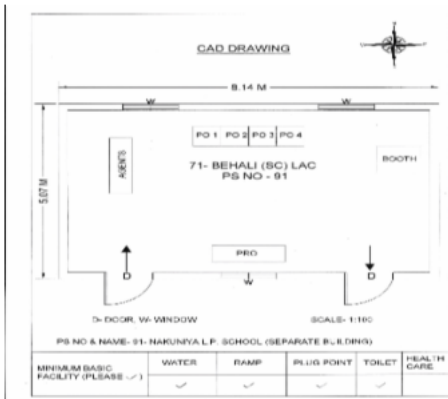

নিৰ্বাচক পঞ্জীয়ন বিষয়াৰ স্বাক্ষৰ

Nazri Naksha

Google Map View

Polling Station Building Front View

ভোটগ্ৰহন কেন্দ্ৰৰ সন্মুখৰ দৃশ্য

Cad View

Key MAP View

1 নাম : বীমা প্রজা পিতাৰ নাম: মেঘু প্রজা ঘৰ নং : 1 বয়স : 36 লিঙ্গ : মহিলা	LDT1485514 ফটো উপলব্ধ	2 নাম : মিলেশ প্রজা পিতাৰ নাম: মেঘু প্রজা ঘৰ নং : 1 বয়স : 32 লিঙ্গ : পুৰুষ	LDT1485503 ফটো উপলব্ধ	3 নাম : মেৰী প্রজা স্বামীৰ নাম: মিলেশ প্রজা ঘৰ নং : 1 বয়স : 30 লিঙ্গ : মহিলা	NZZ0092023 ফটো উপলব্ধ
4 নাম : আশা প্রজা পিতাৰ নাম: বাবলা নায়ক ঘৰ নং : 1 বয়স : 28 লিঙ্গ : মহিলা	LDT0503508 ফটো উপলব্ধ	5 নাম : লিলিমা লোহাৰ প্রজা স্বামীৰ নাম: বিবেক পোৰ্জা ঘৰ নং : 1 কু বয়স : 25 লিঙ্গ : মহিলা	LDT0360123 ফটো উপলব্ধ	6 নাম : বিবেক পোৰ্জা পিতাৰ নাম: মেঘু পোৰ্জা ঘৰ নং : 1 কু বয়স : 27 লিঙ্গ : পুৰুষ	LDT0323477 ফটো উপলব্ধ
7 নাম : মেঘো প্রজা পিতাৰ নাম: গন প্রজা ঘৰ নং : 1 কু বয়স : 54 লিঙ্গ : পুৰুষ	LDT7734567 ফটো উপলব্ধ	8 নাম : ববী প্রজা স্বামীৰ নাম: মেঘো প্রজা ঘৰ নং : 1 বয়স : 45 লিঙ্গ : মহিলা	LDT7734578 ফটো উপলব্ধ	9 নাম : মুনু পানু স্বামীৰ নাম: শ্ৰীধৰ পান ঘৰ নং : 2 বয়স : 57 লিঙ্গ : মহিলা	LDT7734589 ফটো উপলব্ধ
10 নাম : গায়িত্ৰী লোহাৰ পান স্বামীৰ নাম: বাবুল পান ঘৰ নং : 2 বয়স : 46 লিঙ্গ : মহিলা	LDT0228965 ফটো উপলব্ধ	11 নাম : দুলেশ্বৰী পান পিতাৰ নাম: শ্ৰীধৰ পান ঘৰ নং : 2 বয়স : 37 লিঙ্গ : মহিলা	LDT7734603 ফটো উপলব্ধ	12 নাম : অজয় পান পিতাৰ নাম: মুনু পান ঘৰ নং : 2 বয়স : 36 লিঙ্গ : পুৰুষ	LDT7742509 ফটো উপলব্ধ
13 নাম : বাবুল পান পিতাৰ নাম: শ্ৰীধৰ পান ঘৰ নং : 2 বয়স : 31 লিঙ্গ : পুৰুষ	LDT0228833 ফটো উপলব্ধ	14 নাম : সুলেখা পৰ্জা স্বামীৰ নাম: সঞ্জয় প্রজা ঘৰ নং : 2 খু বয়স : 42 লিঙ্গ : মহিলা	LDT7734636 ফটো উপলব্ধ	15 নাম : নন তাঁতি পিতাৰ নাম: সোমবাবু তাঁতি ঘৰ নং : 3 বয়স : 52 লিঙ্গ : মহিলা	LDT7734669 ফটো উপলব্ধ
16 নাম : পূৰ্ণিমা প্রজা স্বামীৰ নাম: জয়কিষান প্রজা ঘৰ নং : 8 বয়স : 39 লিঙ্গ : মহিলা	LDT7734681 ফটো উপলব্ধ	17 নাম : জয় প্রজা মাতৃৰ নাম: পূৰ্ণিমা প্রজা ঘৰ নং : 8 বয়স : 24 লিঙ্গ : পুৰুষ	LDT0318915 ফটো উপলব্ধ	18 নাম : ফুলতুলি পৰ্জা পিতাৰ নাম: জয়কিষান পৰ্জা ঘৰ নং : 4 বয়স : 22 লিঙ্গ : মহিলা	NZZ0014126 ফটো উপলব্ধ
19 নাম : ধিৰেন চুণ্ডি পিতাৰ নাম: মুকুন্দ চুণ্ডি ঘৰ নং : 6 বয়স : 38 লিঙ্গ : পুৰুষ	LDT7734738 ফটো উপলব্ধ	20 নাম : উপেন চুণ্ডি পিতাৰ নাম: মুকুন্দ চুণ্ডি ঘৰ নং : 6 বয়স : 36 লিঙ্গ : পুৰুষ	LDT7734750 ফটো উপলব্ধ	21 নাম : মামনী চুণ্ডি পিতাৰ নাম: মুকুন্দ চুণ্ডি ঘৰ নং : 6 বয়স : 35 লিঙ্গ : মহিলা	LDT7734749 ফটো উপলব্ধ
22 নাম : তৰা চুণ্ডি স্বামীৰ নাম: বিপিন চুণ্ডি ঘৰ নং : 9 বয়স : 51 লিঙ্গ : মহিলা	LDT7734772 ফটো উপলব্ধ	23 নাম : চপনো চাওৰা পিতাৰ নাম: জয়পাল চাওৰা ঘৰ নং : 8 বয়স : 37 লিঙ্গ : মহিলা	LDT7734794 ফটো উপলব্ধ	24 নাম : সুজিত চাওৰা পিতাৰ নাম: জয়পাল চাওৰা ঘৰ নং : 8 বয়স : 35 লিঙ্গ : পুৰুষ	LDT7734807 ফটো উপলব্ধ
25 নাম : ৰায়মতী চাওৰা স্বামীৰ নাম: চিকু চাওৰা ঘৰ নং : 9 বয়স : 59 লিঙ্গ : মহিলা	LDT7734829 ফটো উপলব্ধ	S 26 নাম : নিমি চাওৰা পিতাৰ নাম: চিকু চাওৰা ঘৰ নং : 9 বয়স : 39 লিঙ্গ : মহিলা	LDT7734830 ফটো উপলব্ধ	27 নাম : ৰঞ্জিতা চাওৰা মাতৃৰ নাম: চিকু চাওৰা ঘৰ নং : 9 বয়স : 38 লিঙ্গ : মহিলা	LDT1485489 ফটো উপলব্ধ
28 নাম : চঞ্জীত চাওৰা মাতৃৰ নাম: চিকু চাওৰা ঘৰ নং : 9 বয়স : 37 লিঙ্গ : পুৰুষ	LDT1485467 ফটো উপলব্ধ	29 নাম : বিৰজ চাওৰা পিতাৰ নাম: চিকু চাওৰা ঘৰ নং : 9 বয়স : 37 লিঙ্গ : পুৰুষ	LDT7734841 ফটো উপলব্ধ	30 নাম : চুৰজ চাওৰা পিতাৰ নাম: ৰায়মতি চাওৰা ঘৰ নং : 9 বয়স : 34 লিঙ্গ : পুৰুষ	LDT1485456 ফটো উপলব্ধ