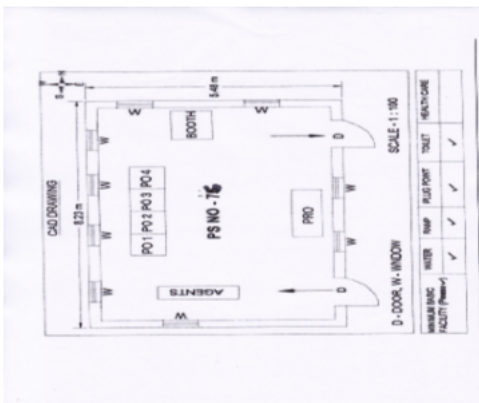

নিৰ্বাচক পঞ্জীয়ন বিষয়াৰ স্বাক্ষৰ

Nazri Naksha

Google Map View

Polling Station Building Front View

ভোটগ্রহন কেন্দ্রৰ সন্মুখৰ দৃশ্য

Cad View

Key MAP View

1 নাম : বতা পোদ্দাৰ স্বামীৰ নাম: আনন্দ পোদ্দাৰ ঘৰ নং : 8 বয়স : 42 লিঙ্গ : মহিলা	LDT0392282 ফটো উপলব্ধ	2 নাম : ৰিতা হালদাৰ স্বামীৰ নাম: শিৱ হালদাৰ ঘৰ নং : ৮ বয়স : 36 লিঙ্গ : মহিলা	LDT7539391 ফটো উপলব্ধ	3 নাম : নিত্যানন্দ দাস পিতাৰ নাম: মুকুন্দ দাস ঘৰ নং : ৮ গ বয়স : 28 লিঙ্গ : পুৰুষ	LDT0369702 ফটো উপলব্ধ
4 নাম : মুনালি ভূঞা স্বামীৰ নাম: পুৰঞ্জন ভূঞা ঘৰ নং : ৯ বয়স : 33 লিঙ্গ : মহিলা	LDT0233775 ফটো উপলব্ধ	5 নাম : অভিশীখ শইকীয়া পিতাৰ নাম: গনেশ শইকীয়া ঘৰ নং : ১২ বয়স : 28 লিঙ্গ : পুৰুষ	LDT0152900 ফটো উপলব্ধ	6 নাম : এলিজা শইকীয়া স্বামীৰ নাম: সঞ্জীৱ শইকীয়া ঘৰ নং : ১৩ বয়স : 34 লিঙ্গ : মহিলা	LDT0233833 ফটো উপলব্ধ
7 নাম : সুনীতা দেৱী স্বামীৰ নাম: উমাচৰণ বীন ঘৰ নং : ৬ বয়স : 34 লিঙ্গ : মহিলা	LDT7539404 ফটো উপলব্ধ	8 নাম : মণি বীন স্বামীৰ নাম: ৰাজু চাহানী ঘৰ নং : ১৬ বয়স : 34 লিঙ্গ : মহিলা	LDT0471136 ফটো উপলব্ধ	9 নাম : লোকনাথ দমাই পিতাৰ নাম: সঞ্জীৱ দমাই ঘৰ নং : 21 ক বয়স : 23 লিঙ্গ : পুৰুষ	NZZ0027565 ফটো উপলব্ধ
# 10 নাম : নিশান্ত পোখ্ৰেল পিতাৰ নাম: দিপক পোখ্ৰেল ঘৰ নং : 156 বয়স : 23 লিঙ্গ : পুৰুষ	LDT0478990 ফটো উপলব্ধ	11 নাম : কিশোৰ কাফ্লে পিতাৰ নাম: সূৰ্যকান্ত কাফ্লে ঘৰ নং : 64 বয়স : 68 লিঙ্গ : পুৰুষ	LDT7535708 ফটো উপলব্ধ	12 নাম : আশা দেৱী স্বামীৰ নাম: কিশোৰ কাফ্লে ঘৰ নং : 64 বয়স : 57 লিঙ্গ : মহিলা	LDT7535719 ফটো উপলব্ধ
13 নাম : পৰিষ্কাৰিত কাফ্লে পিতাৰ নাম: কিশোৰ কাফ্লে ঘৰ নং : 64 বয়স : 34 লিঙ্গ : পুৰুষ	LDT7539299 ফটো উপলব্ধ	14 নাম : ক্ষিতিশ কাফ্লে পিতাৰ নাম: কিশোৰ কুমাৰ কাফ্লে ঘৰ নং : ৬৪ বয়স : 30 লিঙ্গ : পুৰুষ	LDT0090597 ফটো উপলব্ধ	15 নাম : জীবেশ্বৰী মিজাৰ স্বামীৰ নাম: কৰন বাহাদুৰ মিজাৰ ঘৰ নং : 67 বয়স : 20 লিঙ্গ : মহিলা	NZZ0034009 ফটো উপলব্ধ
16 নাম : অমতা দেৱী স্বামীৰ নাম: শংকৰ উপাধ্যায় ঘৰ নং : 81 বয়স : 36 লিঙ্গ : মহিলা	LDT7534965 ফটো উপলব্ধ	# 17 নাম : ভূমিকা দেৱী স্বামীৰ নাম: প্ৰাঞ্জল পোখ্ৰেল চেত্ৰী ঘৰ নং : 229 বয়স : 31 লিঙ্গ : মহিলা	LDT7245111 ফটো উপলব্ধ	# 18 নাম : আনিসা চেত্ৰী পিতাৰ নাম: চৰিলাল চেত্ৰী ঘৰ নং : 229 বয়স : 22 লিঙ্গ : মহিলা	LDT7245103 ফটো উপলব্ধ
19 নাম : মলাবিকা দেৱী মাতৃৰ নাম: দেবকী দেৱী ঘৰ নং : 121 বয়স : 23 লিঙ্গ : মহিলা	LDT7250442 ফটো উপলব্ধ	# 20 নাম : ভবেন পৌডেল মাতৃৰ নাম: দেবকী দেৱী ঘৰ নং : 232 বয়স : 21 লিঙ্গ : পুৰুষ	LDT7257280 ফটো উপলব্ধ	# 21 নাম : শুভম ঘিমিৰে পিতাৰ নাম: জিৱন ঘিমিৰে ঘৰ নং : ১২৬ বয়স : 24 লিঙ্গ : পুৰুষ	LDT0477778 ফটো উপলব্ধ
22 নাম : মনজু অধিকাৰী মাতৃৰ নাম: টিকাময়া অধিকাৰী ঘৰ নং : ১২৯ বয়স : 26 লিঙ্গ : মহিলা	LDT0294769 ফটো উপলব্ধ	S2 23 নাম : সত্যজিত বৰা পিতাৰ নাম: হৰেন বৰা ঘৰ নং : ১৪২ বয়স : 50 লিঙ্গ : পুৰুষ	DCZ1275510 ফটো উপলব্ধ	S2 24 নাম : চয়নীকা বৰা স্বামীৰ নাম: সত্যজিত বৰা ঘৰ নং : ১৪২ বয়স : 46 লিঙ্গ : মহিলা	DCZ1283029 ফটো উপলব্ধ
# 25 নাম : আশীষ ছেত্ৰী পিতাৰ নাম: প্ৰকাশ ছেত্ৰী ঘৰ নং : 153 বয়স : 21 লিঙ্গ : পুৰুষ	NZZ0027615 ফটো উপলব্ধ	26 নাম : উজ্জ্বল মিজাৰ পিতাৰ নাম: কৃষ্ণ বাহাদুৰ মিজাৰ ঘৰ নং : ১৪৬ বয়স : 25 লিঙ্গ : পুৰুষ	LDT0298455 ফটো উপলব্ধ	27 নাম : মহীম পোখ্ৰেল পিতাৰ নাম: তাৰাকান্ত পোখ্ৰেল ঘৰ নং : ১৪৯ বয়স : 77 লিঙ্গ : পুৰুষ	LDT7534567 ফটো উপলব্ধ
28 নাম : যশোদা দেৱী স্বামীৰ নাম: মহীম পোখ্ৰেল ঘৰ নং : ১৪৯ বয়স : 69 লিঙ্গ : মহিলা	LDT7534578 ফটো উপলব্ধ	#2 29 নাম : সঞ্জনা উপাধ্যায় স্বামীৰ নাম: সুভম পোখ্ৰেল ঘৰ নং : 149 বয়স : 30 লিঙ্গ : মহিলা	LDT0090357 ফটো উপলব্ধ	30 নাম : সুভম পোখ্ৰেল পিতাৰ নাম: মহীম পোখ্ৰেল ঘৰ নং : ১৪৯ বয়স : 28 লিঙ্গ : পুৰুষ	LDT0136358 ফটো উপলব্ধ