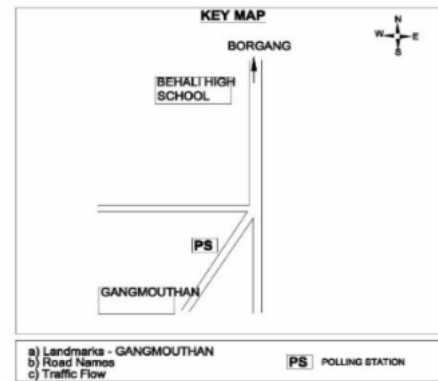

নিৰ্বাচক পঞ্জীয়ন বিষয়াৰ স্বাক্ষৰ

Nazri Naksha

Google Map View

Polling Station Building Front View

ভোটগ্রহন কেন্দ্রৰ সন্মুখৰ দৃশ্য

Cad View

Key MAP View

1 নাম : ধনসিং চুৰ্বা পিতাৰ নাম: ইৰু বাহাদুৰ ঘৰ নং : 1 বয়স : 81 লিঙ্গ : পুৰুষ	LDT7434562 ফটো উপলব্ধ	2 নাম : ববীন চুৰ্বা পিতাৰ নাম: ধনসিং চুৰ্বা ঘৰ নং : 1 বয়স : 37 লিঙ্গ : পুৰুষ	LDT7434584 ফটো উপলব্ধ	3 নাম : প্ৰকাশ চুৰ্বা পিতাৰ নাম: ধনসিং চুৰ্বা ঘৰ নং : 1 বয়স : 33 লিঙ্গ : পুৰুষ	LDT0122176 ফটো উপলব্ধ
4 নাম : কমলা ৰায় চুৰ্বা স্বামীৰ নাম: প্ৰকাশ চুৰ্বা ঘৰ নং : 1 বয়স : 29 লিঙ্গ : মহিলা	LDT0439877 ফটো উপলব্ধ	5 নাম : ভবেশ বিশ্বকৰ্মা পিতাৰ নাম: গংগাৰাম বিশ্বকৰ্মা ঘৰ নং : 1 বয়স : 26 লিঙ্গ : পুৰুষ	LDT0482968 ফটো উপলব্ধ	6 নাম : অইত্য বাহাদুৰ দমাই পিতাৰ নাম: গবে দমাই ঘৰ নং : 2 বয়স : 72 লিঙ্গ : পুৰুষ	LDT7434595 ফটো উপলব্ধ
7 নাম : গংগা মায়্যা দমাই স্বামীৰ নাম: অইত্য বাহাদুৰ দমাই ঘৰ নং : 2 বয়স : 71 লিঙ্গ : মহিলা	LDT7434608 ফটো উপলব্ধ	8 নাম : বিঠে দৰজি অন্যান্য: অইত্যবাহাদুৰ দমাই ঘৰ নং : 2 বয়স : 60 লিঙ্গ : পুৰুষ	LDT0036897 ফটো উপলব্ধ	9 নাম : কুমাৰ দমাই পিতাৰ নাম: অত্য, বাহাদুৰ দমাই ঘৰ নং : 2 বয়স : 36 লিঙ্গ : পুৰুষ	LDT7434619 ফটো উপলব্ধ
10 নাম : ললিতা দৰ্জী স্বামীৰ নাম: কুমাৰ দমাই ঘৰ নং : 2 বয়স : 35 লিঙ্গ : মহিলা	LDT0174300 ফটো উপলব্ধ	11 নাম : বীৰ বাহাদুৰ দমাই পিতাৰ নাম: তুলীৰাম দমাই ঘৰ নং : 3 বয়স : 38 লিঙ্গ : পুৰুষ	LDT7434653 ফটো উপলব্ধ	12 নাম : সাবিত্ৰী দেবী পিতাৰ নাম: ইন্দ্ৰ চনাম ঘৰ নং : 3 বয়স : 35 লিঙ্গ : মহিলা	LDT0500355 ফটো উপলব্ধ
13 নাম : সাবিত্ৰী দেবী স্বামীৰ নাম: বীৰ বাহাদুৰ দমাই ঘৰ নং : 3 বয়স : 30 লিঙ্গ : মহিলা	LDT0174730 ফটো উপলব্ধ	14 নাম : চন্দ্ৰকলা দৰ্জী স্বামীৰ নাম: ধনবীৰ দৰ্জী ঘৰ নং : 8 বয়স : 70 লিঙ্গ : মহিলা	LDT7434664 ফটো উপলব্ধ	15 নাম : সুৰজ দৰ্জী পিতাৰ নাম: ধনবীৰ দৰ্জী ঘৰ নং : 8 বয়স : 44 লিঙ্গ : পুৰুষ	LDT7434675 ফটো উপলব্ধ
16 নাম : কবিতা দৰ্জি স্বামীৰ নাম: সুৰজ দৰ্জি ঘৰ নং : 8 বয়স : 34 লিঙ্গ : মহিলা	LDT7434686 ফটো উপলব্ধ	17 নাম : গোপাল সোণাৰী পিতাৰ নাম: প্ৰেমবাহাদুৰ সোণাৰী ঘৰ নং : 5 বয়স : 57 লিঙ্গ : পুৰুষ	LDT7434700 ফটো উপলব্ধ	18 নাম : ববিতা দেবী স্বামীৰ নাম: গোপাল সোণাৰী ঘৰ নং : 5 বয়স : 52 লিঙ্গ : মহিলা	LDT7434711 ফটো উপলব্ধ
19 নাম : বলবাহাদুৰ সোণাৰী পিতাৰ নাম: প্ৰেমবাহাদুৰ সোণাৰী ঘৰ নং : 5 বয়স : 49 লিঙ্গ : পুৰুষ	LDT7434722 ফটো উপলব্ধ	20 নাম : সুমন সোণাৰী স্বামীৰ নাম: বল বাহাদুৰ সোণাৰী ঘৰ নং : 5 বয়স : 42 লিঙ্গ : মহিলা	LDT7434733 ফটো উপলব্ধ	21 নাম : চৰিতা গহতৰাজ সোণাৰী পিতাৰ নাম: গোপাল সোণাৰী ঘৰ নং : 5 বয়স : 36 লিঙ্গ : মহিলা	LDT7434744 ফটো উপলব্ধ
22 নাম : ভীষ্ম গহতৰাজ সোণাৰী পিতাৰ নাম: গোপাল সোণাৰী ঘৰ নং : 5 বয়স : 34 লিঙ্গ : পুৰুষ	LDT7441170 ফটো উপলব্ধ	23 নাম : গংগাৰাম সোণাৰী পিতাৰ নাম: বিষ্ণু বাহাদুৰ সোণাৰী ঘৰ নং : 6 বয়স : 57 লিঙ্গ : পুৰুষ	LDT7434755 ফটো উপলব্ধ	24 নাম : অম্বিকা সোণাৰী স্বামীৰ নাম: গঙ্গাৰাম সোণাৰী ঘৰ নং : 6 বয়স : 52 লিঙ্গ : মহিলা	LDT7434766 ফটো উপলব্ধ
25 নাম : পুনম বিশ্বকৰ্মা পিতাৰ নাম: গংগাৰাম বিশ্বকৰ্মা ঘৰ নং : 6 বয়স : 30 লিঙ্গ : মহিলা	LDT0183988 ফটো উপলব্ধ	26 নাম : গৌতম বিশ্বকৰ্মা পিতাৰ নাম: গংগাৰাম বিশ্বকৰ্মা ঘৰ নং : 6 বয়স : 29 লিঙ্গ : পুৰুষ	LDT0184127 ফটো উপলব্ধ	27 নাম : পঞ্চমী গোলে পিতাৰ নাম: বীৰবাহাদুৰ গোলে ঘৰ নং : 9 বয়স : 39 লিঙ্গ : মহিলা	LDT7434802 ফটো উপলব্ধ
28 নাম : পিথকি গোলে স্বামীৰ নাম: ডম্বৰ বাঃ গোলে ঘৰ নং : 9 বয়স : 33 লিঙ্গ : মহিলা	LDT0082115 ফটো উপলব্ধ	29 নাম : ৰাধা হলদাৰ স্বামীৰ নাম: হৰেকৃষ্ণ হলদাৰ ঘৰ নং : 8 বয়স : 62 লিঙ্গ : মহিলা	LDT7434835 ফটো উপলব্ধ	30 নাম : বীনা হলদাৰ স্বামীৰ নাম: ৰাজ কুমাৰ হলদাৰ ঘৰ নং : 8 বয়স : 35 লিঙ্গ : মহিলা	LDT0082040 ফটো উপলব্ধ