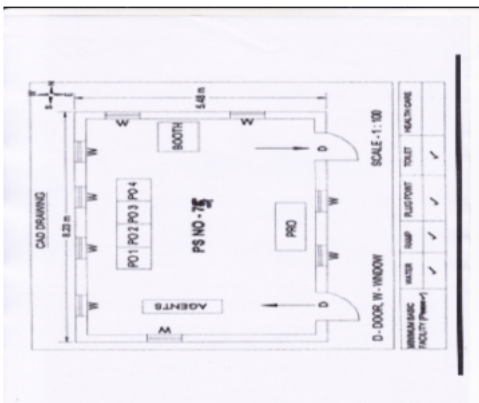

নিৰ্বাচক পঞ্জীয়ন বিষয়াৰ স্বাক্ষৰ

Nazri Naksha

Google Map View

Polling Station Building Front View

ভোটগ্রহন কেন্দ্রৰ সন্মুখৰ দৃশ্য

Cad View

Key MAP View

1 নাম : ধনসিং চুৰ্বা পিতাৰ নাম: ইৰু বাহাদুৰ ঘৰ নং : 1 বয়স : 81 লিঙ্গ : পুৰুষ	LDT7434562 ফটো উপলব্ধ	2 নাম : ববীন চুৰ্বা পিতাৰ নাম: ধনসিং চুৰ্বা ঘৰ নং : 1 বয়স : 37 লিঙ্গ : পুৰুষ	LDT7434584 ফটো উপলব্ধ	3 নাম : প্ৰকাশ চুৰ্বা পিতাৰ নাম: ধনসিং চুৰ্বা ঘৰ নং : 1 বয়স : 33 লিঙ্গ : পুৰুষ	LDT0122176 ফটো উপলব্ধ
4 নাম : কমলা ৰায় চুৰ্বা স্বামীৰ নাম: প্ৰকাশ চুৰ্বা ঘৰ নং : 1 বয়স : 29 লিঙ্গ : মহিলা	LDT0439877 ফটো উপলব্ধ	5 নাম : ভবেশ বিশ্বকৰ্মা পিতাৰ নাম: গংগাৰাম বিশ্বকৰ্মা ঘৰ নং : 1 বয়স : 26 লিঙ্গ : পুৰুষ	LDT0482968 ফটো উপলব্ধ	6 নাম : অইত্য বাহাদুৰ দমাই পিতাৰ নাম: গবে দমাই ঘৰ নং : 2 বয়স : 72 লিঙ্গ : পুৰুষ	LDT7434595 ফটো উপলব্ধ
7 নাম : গংগা মায়্যা দমাই স্বামীৰ নাম: অইত্য বাহাদুৰ দমাই ঘৰ নং : 2 বয়স : 71 লিঙ্গ : মহিলা	LDT7434608 ফটো উপলব্ধ	8 নাম : বিঠে দৰজি অন্যান্য: অইত্যবাহাদুৰ দমাই ঘৰ নং : 2 বয়স : 60 লিঙ্গ : পুৰুষ	LDT0036897 ফটো উপলব্ধ	9 নাম : কুমাৰ দমাই পিতাৰ নাম: অত্য, বাহাদুৰ দমাই ঘৰ নং : 2 বয়স : 36 লিঙ্গ : পুৰুষ	LDT7434619 ফটো উপলব্ধ
10 নাম : ললিতা দৰ্জী স্বামীৰ নাম: কুমাৰ দমাই ঘৰ নং : 2 বয়স : 35 লিঙ্গ : মহিলা	LDT0174300 ফটো উপলব্ধ	11 নাম : বীৰ বাহাদুৰ দমাই পিতাৰ নাম: তুলীৰাম দমাই ঘৰ নং : 3 বয়স : 38 লিঙ্গ : পুৰুষ	LDT7434653 ফটো উপলব্ধ	12 নাম : সাবিত্ৰী দেবী পিতাৰ নাম: ইন্দ্ৰ চনাম ঘৰ নং : 3 বয়স : 35 লিঙ্গ : মহিলা	LDT0500355 ফটো উপলব্ধ
13 নাম : সাবিত্ৰী দেবী স্বামীৰ নাম: বীৰ বাহাদুৰ দমাই ঘৰ নং : 3 বয়স : 30 লিঙ্গ : মহিলা	LDT0174730 ফটো উপলব্ধ	14 নাম : চন্দ্ৰকলা দৰ্জী স্বামীৰ নাম: ধনবীৰ দৰ্জী ঘৰ নং : 8 বয়স : 70 লিঙ্গ : মহিলা	LDT7434664 ফটো উপলব্ধ	15 নাম : সুৰজ দৰ্জী পিতাৰ নাম: ধনবীৰ দৰ্জী ঘৰ নং : 8 বয়স : 44 লিঙ্গ : পুৰুষ	LDT7434675 ফটো উপলব্ধ
16 নাম : কবিতা দৰ্জি স্বামীৰ নাম: সুৰজ দৰ্জি ঘৰ নং : 8 বয়স : 34 লিঙ্গ : মহিলা	LDT7434686 ফটো উপলব্ধ	17 নাম : গোপাল সোণাৰী পিতাৰ নাম: প্ৰেমবাহাদুৰ সোণাৰী ঘৰ নং : 5 বয়স : 57 লিঙ্গ : পুৰুষ	LDT7434700 ফটো উপলব্ধ	18 নাম : ববিতা দেবী স্বামীৰ নাম: গোপাল সোণাৰী ঘৰ নং : 5 বয়স : 52 লিঙ্গ : মহিলা	LDT7434711 ফটো উপলব্ধ
19 নাম : বলবাহাদুৰ সোণাৰী পিতাৰ নাম: প্ৰেমবাহাদুৰ সোণাৰী ঘৰ নং : 5 বয়স : 49 লিঙ্গ : পুৰুষ	LDT7434722 ফটো উপলব্ধ	20 নাম : সুমন সোণাৰী স্বামীৰ নাম: বল বাহাদুৰ সোণাৰী ঘৰ নং : 5 বয়স : 42 লিঙ্গ : মহিলা	LDT7434733 ফটো উপলব্ধ	21 নাম : চৰিতা গহতৰাজ সোণাৰী পিতাৰ নাম: গোপাল সোণাৰী ঘৰ নং : 5 বয়স : 36 লিঙ্গ : মহিলা	LDT7434744 ফটো উপলব্ধ
22 নাম : ভীষ্ম গহতৰাজ সোণাৰী পিতাৰ নাম: গোপাল সোণাৰী ঘৰ নং : 5 বয়স : 34 লিঙ্গ : পুৰুষ	LDT7441170 ফটো উপলব্ধ	23 নাম : গংগাৰাম সোণাৰী পিতাৰ নাম: বিষ্ণু বাহাদুৰ সোণাৰী ঘৰ নং : 6 বয়স : 57 লিঙ্গ : পুৰুষ	LDT7434755 ফটো উপলব্ধ	24 নাম : অম্বিকা সোণাৰী স্বামীৰ নাম: গঙ্গাৰাম সোণাৰী ঘৰ নং : 6 বয়স : 52 লিঙ্গ : মহিলা	LDT7434766 ফটো উপলব্ধ
25 নাম : পুনম বিশ্বকৰ্মা পিতাৰ নাম: গংগাৰাম বিশ্বকৰ্মা ঘৰ নং : 6 বয়স : 30 লিঙ্গ : মহিলা	LDT0183988 ফটো উপলব্ধ	26 নাম : গৌতম বিশ্বকৰ্মা পিতাৰ নাম: গংগাৰাম বিশ্বকৰ্মা ঘৰ নং : 6 বয়স : 29 লিঙ্গ : পুৰুষ	LDT0184127 ফটো উপলব্ধ	27 নাম : পঞ্চমী গোলে পিতাৰ নাম: বীৰবাহাদুৰ গোলে ঘৰ নং : 9 বয়স : 39 লিঙ্গ : মহিলা	LDT7434802 ফটো উপলব্ধ
28 নাম : পিথকি গোলে স্বামীৰ নাম: ডম্বৰ বাঃ গোলে ঘৰ নং : 9 বয়স : 33 লিঙ্গ : মহিলা	LDT0082115 ফটো উপলব্ধ	29 নাম : ৰাধা হলদাৰ স্বামীৰ নাম: হৰেকৃষ্ণ হলদাৰ ঘৰ নং : 8 বয়স : 62 লিঙ্গ : মহিলা	LDT7434835 ফটো উপলব্ধ	30 নাম : বীনা হলদাৰ স্বামীৰ নাম: ৰাজ কুমাৰ হলদাৰ ঘৰ নং : 8 বয়স : 35 লিঙ্গ : মহিলা	LDT0082040 ফটো উপলব্ধ