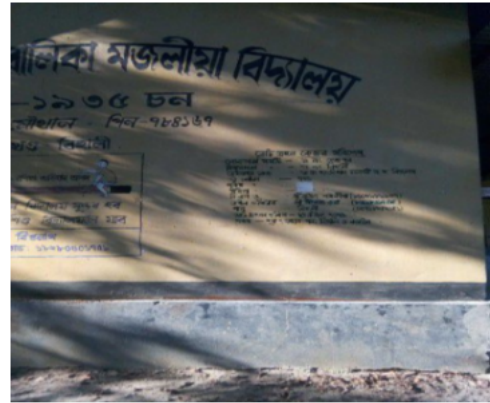

নিৰ্বাচক পঞ্জীয়ন বিষয়াৰ স্বাক্ষৰ

Nazri Naksha

Google Map View

Polling Station Building Front View

ভোটগ্রহন কেন্দ্রৰ সন্মুখৰ দৃশ্য

Cad View

Key MAP View

1 নাম : ধনসিং চুৰ্বা পিতাৰ নাম: ইৰু বাহাদুৰ ঘৰ নং : 1 বয়স : 81 লিঙ্গ : পুৰুষ	LDT7434562 ফটো উপলব্ধ	2 নাম : ববীন চুৰ্বা পিতাৰ নাম: ধনসিং চুৰ্বা ঘৰ নং : 1 বয়স : 37 লিঙ্গ : পুৰুষ	LDT7434584 ফটো উপলব্ধ	3 নাম : প্ৰকাশ চুৰ্বা পিতাৰ নাম: ধনসিং চুৰ্বা ঘৰ নং : 1 বয়স : 33 লিঙ্গ : পুৰুষ	LDT0122176 ফটো উপলব্ধ
4 নাম : কমলা ৰায় চুৰ্বা স্বামীৰ নাম: প্ৰকাশ চুৰ্বা ঘৰ নং : 1 বয়স : 29 লিঙ্গ : মহিলা	LDT0439877 ফটো উপলব্ধ	5 নাম : ভবেশ বিশ্বকৰ্মা পিতাৰ নাম: গংগাৰাম বিশ্বকৰ্মা ঘৰ নং : 1 বয়স : 26 লিঙ্গ : পুৰুষ	LDT0482968 ফটো উপলব্ধ	6 নাম : অইত্য বাহাদুৰ দমাই পিতাৰ নাম: গবে দমাই ঘৰ নং : 2 বয়স : 72 লিঙ্গ : পুৰুষ	LDT7434595 ফটো উপলব্ধ
7 নাম : গংগা মায়্যা দমাই স্বামীৰ নাম: অইত্য বাহাদুৰ দমাই ঘৰ নং : 2 বয়স : 71 লিঙ্গ : মহিলা	LDT7434608 ফটো উপলব্ধ	8 নাম : বিঠে দৰজি অন্যান্য: অইত্যবাহাদুৰ দমাই ঘৰ নং : 2 বয়স : 60 লিঙ্গ : পুৰুষ	LDT0036897 ফটো উপলব্ধ	9 নাম : কুমাৰ দমাই পিতাৰ নাম: অত্য, বাহাদুৰ দমাই ঘৰ নং : 2 বয়স : 36 লিঙ্গ : পুৰুষ	LDT7434619 ফটো উপলব্ধ
10 নাম : ললিতা দৰ্জী স্বামীৰ নাম: কুমাৰ দমাই ঘৰ নং : 2 বয়স : 35 লিঙ্গ : মহিলা	LDT0174300 ফটো উপলব্ধ	11 নাম : বীৰ বাহাদুৰ দমাই পিতাৰ নাম: তুলীৰাম দমাই ঘৰ নং : 3 বয়স : 38 লিঙ্গ : পুৰুষ	LDT7434653 ফটো উপলব্ধ	12 নাম : সাবিত্ৰী দেবী পিতাৰ নাম: ইন্দ্ৰ চনাম ঘৰ নং : 3 বয়স : 35 লিঙ্গ : মহিলা	LDT0500355 ফটো উপলব্ধ
13 নাম : সাবিত্ৰী দেবী স্বামীৰ নাম: বীৰ বাহাদুৰ দমাই ঘৰ নং : 3 বয়স : 30 লিঙ্গ : মহিলা	LDT0174730 ফটো উপলব্ধ	14 নাম : চন্দ্ৰকলা দৰ্জী স্বামীৰ নাম: ধনবীৰ দৰ্জী ঘৰ নং : 8 বয়স : 70 লিঙ্গ : মহিলা	LDT7434664 ফটো উপলব্ধ	15 নাম : সুৰজ দৰ্জী পিতাৰ নাম: ধনবীৰ দৰ্জী ঘৰ নং : 8 বয়স : 44 লিঙ্গ : পুৰুষ	LDT7434675 ফটো উপলব্ধ
16 নাম : কবিতা দৰ্জি স্বামীৰ নাম: সুৰজ দৰ্জি ঘৰ নং : 8 বয়স : 34 লিঙ্গ : মহিলা	LDT7434686 ফটো উপলব্ধ	17 নাম : গোপাল সোণাৰী পিতাৰ নাম: প্ৰেমবাহাদুৰ সোণাৰী ঘৰ নং : 5 বয়স : 57 লিঙ্গ : পুৰুষ	LDT7434700 ফটো উপলব্ধ	18 নাম : ববিতা দেবী স্বামীৰ নাম: গোপাল সোণাৰী ঘৰ নং : 5 বয়স : 52 লিঙ্গ : মহিলা	LDT7434711 ফটো উপলব্ধ
19 নাম : বলবাহাদুৰ সোণাৰী পিতাৰ নাম: প্ৰেমবাহাদুৰ সোণাৰী ঘৰ নং : 5 বয়স : 49 লিঙ্গ : পুৰুষ	LDT7434722 ফটো উপলব্ধ	20 নাম : সুমন সোণাৰী স্বামীৰ নাম: বল বাহাদুৰ সোণাৰী ঘৰ নং : 5 বয়স : 42 লিঙ্গ : মহিলা	LDT7434733 ফটো উপলব্ধ	21 নাম : চৰিতা গহতৰাজ সোণাৰী পিতাৰ নাম: গোপাল সোণাৰী ঘৰ নং : 5 বয়স : 36 লিঙ্গ : মহিলা	LDT7434744 ফটো উপলব্ধ
22 নাম : ভীষ্ম গহতৰাজ সোণাৰী পিতাৰ নাম: গোপাল সোণাৰী ঘৰ নং : 5 বয়স : 34 লিঙ্গ : পুৰুষ	LDT7441170 ফটো উপলব্ধ	23 নাম : গংগাৰাম সোণাৰী পিতাৰ নাম: বিষ্ণু বাহাদুৰ সোণাৰী ঘৰ নং : 6 বয়স : 57 লিঙ্গ : পুৰুষ	LDT7434755 ফটো উপলব্ধ	24 নাম : অম্বিকা সোণাৰী স্বামীৰ নাম: গঙ্গাৰাম সোণাৰী ঘৰ নং : 6 বয়স : 52 লিঙ্গ : মহিলা	LDT7434766 ফটো উপলব্ধ
25 নাম : পুনম বিশ্বকৰ্মা পিতাৰ নাম: গংগাৰাম বিশ্বকৰ্মা ঘৰ নং : 6 বয়স : 30 লিঙ্গ : মহিলা	LDT0183988 ফটো উপলব্ধ	26 নাম : গৌতম বিশ্বকৰ্মা পিতাৰ নাম: গংগাৰাম বিশ্বকৰ্মা ঘৰ নং : 6 বয়স : 29 লিঙ্গ : পুৰুষ	LDT0184127 ফটো উপলব্ধ	27 নাম : পঞ্চমী গোলে পিতাৰ নাম: বীৰবাহাদুৰ গোলে ঘৰ নং : 9 বয়স : 39 লিঙ্গ : মহিলা	LDT7434802 ফটো উপলব্ধ
28 নাম : পিথকি গোলে স্বামীৰ নাম: ডম্বৰ বাঃ গোলে ঘৰ নং : 9 বয়স : 33 লিঙ্গ : মহিলা	LDT0082115 ফটো উপলব্ধ	29 নাম : ৰাধা হলদাৰ স্বামীৰ নাম: হৰেকৃষ্ণ হলদাৰ ঘৰ নং : 8 বয়স : 62 লিঙ্গ : মহিলা	LDT7434835 ফটো উপলব্ধ	30 নাম : বীনা হলদাৰ স্বামীৰ নাম: ৰাজ কুমাৰ হলদাৰ ঘৰ নং : 8 বয়স : 35 লিঙ্গ : মহিলা	LDT0082040 ফটো উপলব্ধ