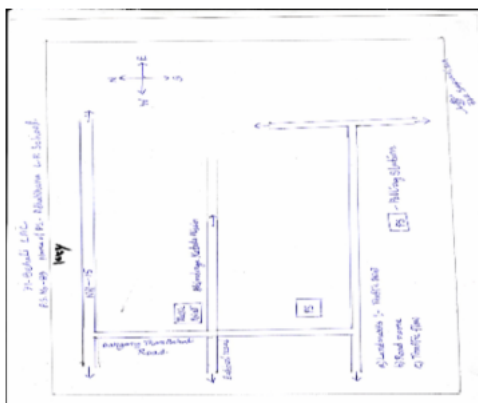

নিৰ্বাচক পঞ্জীয়ন বিষয়াৰ স্বাক্ষৰ

Nazri Naksha

Google Map View

Polling Station Building Front View

ভোটগ্ৰহন কেন্দ্ৰৰ সন্মুখৰ দৃশ্য

Cad View

Key MAP View

#2 1 নাম : গোলাপ হাজৰিকা পিতাৰ নাম : ভক্তবৰ হাজৰিকা ঘৰ নং : ২৬৪ বয়স : 40 লিঙ্গ : পুৰুষ ফটো উপলব্ধ	NZZ0081869	2 নাম : নৱজিত গগৈ পিতাৰ নাম : মুহিকান্ত গগৈ ঘৰ নং : ১ বয়স : 38 লিঙ্গ : পুৰুষ ফটো উপলব্ধ	LDT1301355	3 নাম : সুমিত্ৰা বৰা গগৈ স্বামীৰ নাম : সীমান্ত গগৈ ঘৰ নং : ১ বয়স : 38 লিঙ্গ : মহিলা ফটো উপলব্ধ	LDT1301344
4 নাম : অনিমা গগৈ স্বামীৰ নাম : নৱজিত গগৈ ঘৰ নং : ১ বয়স : 36 লিঙ্গ : মহিলা ফটো উপলব্ধ	LDT1301366	5 নাম : প্ৰদীপ ভূমিজ পিতাৰ নাম : ৰবী ভূমিজ ঘৰ নং : ১ বয়স : 35 লিঙ্গ : পুৰুষ ফটো উপলব্ধ	LDT1294684	6 নাম : ববিতা ভূমিজ স্বামীৰ নাম : প্ৰদীপ ভূমিজ ঘৰ নং : ১ বয়স : 28 লিঙ্গ : মহিলা ফটো উপলব্ধ	LDT0001388
7 নাম : ডিম্পী বৰা পিতাৰ নাম : লক্ষী ৰাম বৰা ঘৰ নং : ০১ক বয়স : 23 লিঙ্গ : মহিলা ফটো উপলব্ধ	LDT0304816	8 নাম : পুষ্প শইকীয়া পিতাৰ নাম : পদুম শইকীয়া ঘৰ নং : ১ ক বয়স : 44 লিঙ্গ : পুৰুষ ফটো উপলব্ধ	LDT0000539	9 নাম : ৰুণ শইকীয়া অন্যান্য : পুষ্প শইকীয়া ঘৰ নং : ১ ক বয়স : 43 লিঙ্গ : মহিলা ফটো উপলব্ধ	LDT0000547
10 নাম : ফনী কুণ্ড পিতাৰ নাম : পুৰণ কুণ্ড ঘৰ নং : ২ বয়স : 58 লিঙ্গ : পুৰুষ ফটো উপলব্ধ	LDT1294708	11 নাম : যাদব গোৱালা পিতাৰ নাম : ইন্দ্ৰ গোৱালা ঘৰ নং : ২ বয়স : 55 লিঙ্গ : পুৰুষ ফটো উপলব্ধ	LDT1294617	12 নাম : ফুলমণি কুণ্ড স্বামীৰ নাম : ফনী কুণ্ড ঘৰ নং : ২ বয়স : 48 লিঙ্গ : মহিলা ফটো উপলব্ধ	LDT1294719
13 নাম : অৰণ কুন্দ পিতাৰ নাম : ফণি কুন্দ ঘৰ নং : ২ বয়স : 39 লিঙ্গ : পুৰুষ ফটো উপলব্ধ	LDT0036939	14 নাম : আৰতি কুণ্ড স্বামীৰ নাম : অৰুন কুণ্ড ঘৰ নং : ২ বয়স : 36 লিঙ্গ : মহিলা ফটো উপলব্ধ	LDT0036988	15 নাম : অন কুন্দ পিতাৰ নাম : ফণি কুন্দ ঘৰ নং : ২ বয়স : 32 লিঙ্গ : পুৰুষ ফটো উপলব্ধ	LDT0037218
16 নাম : কৰিশা বৰা স্বামীৰ নাম : দিগন্ত কুমাৰ বৰা ঘৰ নং : ২ বয়স : 28 লিঙ্গ : মহিলা ফটো উপলব্ধ	LDT0127233	17 নাম : যদমনি গোৱালা পিতাৰ নাম : যাদব গোৱালা ঘৰ নং : ২ বয়স : 24 লিঙ্গ : পুৰুষ ফটো উপলব্ধ	LDT0298422	# 18 নাম : ৰমী গোৱালা গোঁহাই পিতাৰ নাম : যাদব গোৱালা ঘৰ নং : ২ বয়স : 20 লিঙ্গ : মহিলা ফটো উপলব্ধ	NZZ0001081
19 নাম : ফাগুনী পাল স্বামীৰ নাম : ধীৰেন পাল ঘৰ নং : ৩ বয়স : 57 লিঙ্গ : মহিলা ফটো উপলব্ধ	LDT1294720	20 নাম : বিপুল পাল পিতাৰ নাম : ধীৰেন পাল ঘৰ নং : ৩ বয়স : 39 লিঙ্গ : পুৰুষ ফটো উপলব্ধ	LDT1294731	21 নাম : ৰশ্মী পাল স্বামীৰ নাম : বিপুল পাল ঘৰ নং : ৩ বয়স : 37 লিঙ্গ : মহিলা ফটো উপলব্ধ	LDT1294742
22 নাম : বিজয় পাল পিতাৰ নাম : ধীৰেন পাল ঘৰ নং : ৩ বয়স : 37 লিঙ্গ : পুৰুষ ফটো উপলব্ধ	LDT1294753	23 নাম : অজয় পাল পিতাৰ নাম : ধীৰেন পাল ঘৰ নং : ৩ বয়স : 33 লিঙ্গ : পুৰুষ ফটো উপলব্ধ	LDT0313163	24 নাম : পিথিকি পাল পিতাৰ নাম : ধীৰেন পাল ঘৰ নং : 3 বয়স : 32 লিঙ্গ : মহিলা ফটো উপলব্ধ	LDT0390369
25 নাম : প্ৰতিমা পাল স্বামীৰ নাম : বিজয় পাল ঘৰ নং : ৩ বয়স : 31 লিঙ্গ : মহিলা ফটো উপলব্ধ	LDT0286997	26 নাম : ৰূপা পাল স্বামীৰ নাম : অজয় পাল ঘৰ নং : ৩ বয়স : 29 লিঙ্গ : মহিলা ফটো উপলব্ধ	LDT0286708	27 নাম : মইনা পাল স্বামীৰ নাম : আকাশ মহাপাত্ৰ ঘৰ নং : ৩ বয়স : 28 লিঙ্গ : মহিলা ফটো উপলব্ধ	LDT0271122
E 28 নাম : যতীন পাল পিতাৰ নাম : মতিলাল পাল ঘৰ নং : ৪ বয়স : 67 লিঙ্গ : পুৰুষ ফটো উপলব্ধ	LDT1294764	29 নাম : নিৰঞ্জন চন্দ্ৰ দাস পিতাৰ নাম : নৰেন্দ্ৰচন্দ্ৰ দাস ঘৰ নং : ৫ বয়স : 86 লিঙ্গ : পুৰুষ ফটো উপলব্ধ	LDT1499985	30 নাম : দিলীপ পাল পিতাৰ নাম : প্ৰফুল্ল পাল ঘৰ নং : ৫ বয়স : 61 লিঙ্গ : পুৰুষ ফটো উপলব্ধ	LDT1294797