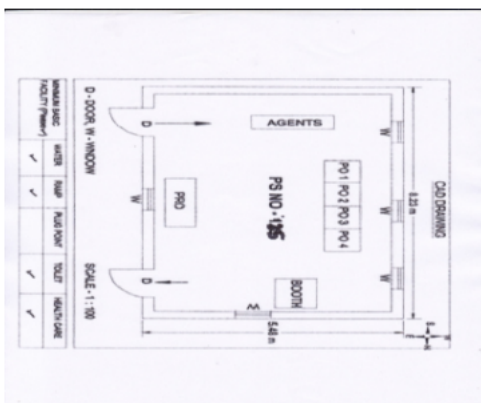

নিৰ্বাচক পঞ্জীয়ন বিষয়াৰ স্বাক্ষৰ

Nazri Naksha

Google Map View

Polling Station Building Front View

ভোটগ্ৰহন কেন্দ্ৰৰ সন্মুখৰ দৃশ্য

Cad View

Key MAP View

#2 1 নাম : গোলাপ হাজৰিকা পিতাৰ নাম : ভক্তবৰ হাজৰিকা ঘৰ নং : ২৬৪ বয়স : 40 লিঙ্গ : পুৰুষ ফটো উপলব্ধ	NZZ0081869	2 নাম : নৱজিত গগৈ পিতাৰ নাম : মুহিকান্ত গগৈ ঘৰ নং : ১ বয়স : 38 লিঙ্গ : পুৰুষ ফটো উপলব্ধ	LDT1301355	3 নাম : সুমিত্ৰা বৰা গগৈ স্বামীৰ নাম : সীমান্ত গগৈ ঘৰ নং : ১ বয়স : 38 লিঙ্গ : মহিলা ফটো উপলব্ধ	LDT1301344
4 নাম : অনিমা গগৈ স্বামীৰ নাম : নৱজিত গগৈ ঘৰ নং : ১ বয়স : 36 লিঙ্গ : মহিলা ফটো উপলব্ধ	LDT1301366	5 নাম : প্ৰদীপ ভূমিজ পিতাৰ নাম : ৰবী ভূমিজ ঘৰ নং : ১ বয়স : 35 লিঙ্গ : পুৰুষ ফটো উপলব্ধ	LDT1294684	6 নাম : ববিতা ভূমিজ স্বামীৰ নাম : প্ৰদীপ ভূমিজ ঘৰ নং : ১ বয়স : 28 লিঙ্গ : মহিলা ফটো উপলব্ধ	LDT0001388
7 নাম : ডিম্পী বৰা পিতাৰ নাম : লক্ষী ৰাম বৰা ঘৰ নং : ০১ক বয়স : 23 লিঙ্গ : মহিলা ফটো উপলব্ধ	LDT0304816	8 নাম : পুষ্প শইকীয়া পিতাৰ নাম : পদুম শইকীয়া ঘৰ নং : ১ ক বয়স : 44 লিঙ্গ : পুৰুষ ফটো উপলব্ধ	LDT0000539	9 নাম : ৰুণ শইকীয়া অন্যান্য : পুষ্প শইকীয়া ঘৰ নং : ১ ক বয়স : 43 লিঙ্গ : মহিলা ফটো উপলব্ধ	LDT0000547
10 নাম : ফনী কুণ্ড পিতাৰ নাম : পুৰণ কুণ্ড ঘৰ নং : ২ বয়স : 58 লিঙ্গ : পুৰুষ ফটো উপলব্ধ	LDT1294708	11 নাম : যাদব গোৱালা পিতাৰ নাম : ইন্দ্ৰ গোৱালা ঘৰ নং : ২ বয়স : 55 লিঙ্গ : পুৰুষ ফটো উপলব্ধ	LDT1294617	12 নাম : ফুলমণি কুণ্ড স্বামীৰ নাম : ফনী কুণ্ড ঘৰ নং : ২ বয়স : 48 লিঙ্গ : মহিলা ফটো উপলব্ধ	LDT1294719
13 নাম : অৰণ কুন্দ পিতাৰ নাম : ফণি কুন্দ ঘৰ নং : ২ বয়স : 39 লিঙ্গ : পুৰুষ ফটো উপলব্ধ	LDT0036939	14 নাম : আৰতি কুণ্ড স্বামীৰ নাম : অৰুন কুণ্ড ঘৰ নং : ২ বয়স : 36 লিঙ্গ : মহিলা ফটো উপলব্ধ	LDT0036988	15 নাম : অন কুন্দ পিতাৰ নাম : ফণি কুন্দ ঘৰ নং : ২ বয়স : 32 লিঙ্গ : পুৰুষ ফটো উপলব্ধ	LDT0037218
16 নাম : কৰিশা বৰা স্বামীৰ নাম : দিগন্ত কুমাৰ বৰা ঘৰ নং : ২ বয়স : 28 লিঙ্গ : মহিলা ফটো উপলব্ধ	LDT0127233	17 নাম : যদমনি গোৱালা পিতাৰ নাম : যাদব গোৱালা ঘৰ নং : ২ বয়স : 24 লিঙ্গ : পুৰুষ ফটো উপলব্ধ	LDT0298422	# 18 নাম : ৰমী গোৱালা গোঁহাই পিতাৰ নাম : যাদব গোৱালা ঘৰ নং : ২ বয়স : 20 লিঙ্গ : মহিলা ফটো উপলব্ধ	NZZ0001081
19 নাম : ফাগুনী পাল স্বামীৰ নাম : ধীৰেন পাল ঘৰ নং : ৩ বয়স : 57 লিঙ্গ : মহিলা ফটো উপলব্ধ	LDT1294720	20 নাম : বিপুল পাল পিতাৰ নাম : ধীৰেন পাল ঘৰ নং : ৩ বয়স : 39 লিঙ্গ : পুৰুষ ফটো উপলব্ধ	LDT1294731	21 নাম : ৰশ্মী পাল স্বামীৰ নাম : বিপুল পাল ঘৰ নং : ৩ বয়স : 37 লিঙ্গ : মহিলা ফটো উপলব্ধ	LDT1294742
22 নাম : বিজয় পাল পিতাৰ নাম : ধীৰেন পাল ঘৰ নং : ৩ বয়স : 37 লিঙ্গ : পুৰুষ ফটো উপলব্ধ	LDT1294753	23 নাম : অজয় পাল পিতাৰ নাম : ধীৰেন পাল ঘৰ নং : ৩ বয়স : 33 লিঙ্গ : পুৰুষ ফটো উপলব্ধ	LDT0313163	24 নাম : পিথিকি পাল পিতাৰ নাম : ধীৰেন পাল ঘৰ নং : 3 বয়স : 32 লিঙ্গ : মহিলা ফটো উপলব্ধ	LDT0390369
25 নাম : প্ৰতিমা পাল স্বামীৰ নাম : বিজয় পাল ঘৰ নং : ৩ বয়স : 31 লিঙ্গ : মহিলা ফটো উপলব্ধ	LDT0286997	26 নাম : ৰূপা পাল স্বামীৰ নাম : অজয় পাল ঘৰ নং : ৩ বয়স : 29 লিঙ্গ : মহিলা ফটো উপলব্ধ	LDT0286708	27 নাম : মইনা পাল স্বামীৰ নাম : আকাশ মহাপাত্ৰ ঘৰ নং : ৩ বয়স : 28 লিঙ্গ : মহিলা ফটো উপলব্ধ	LDT0271122
E 28 নাম : যতীন পাল পিতাৰ নাম : মতিলাল পাল ঘৰ নং : ৪ বয়স : 67 লিঙ্গ : পুৰুষ ফটো উপলব্ধ	LDT1294764	29 নাম : নিৰঞ্জন চন্দ্ৰ দাস পিতাৰ নাম : নৰেন্দ্ৰচন্দ্ৰ দাস ঘৰ নং : ৫ বয়স : 86 লিঙ্গ : পুৰুষ ফটো উপলব্ধ	LDT1499985	30 নাম : দিলীপ পাল পিতাৰ নাম : প্ৰফুল্ল পাল ঘৰ নং : ৫ বয়স : 61 লিঙ্গ : পুৰুষ ফটো উপলব্ধ	LDT1294797