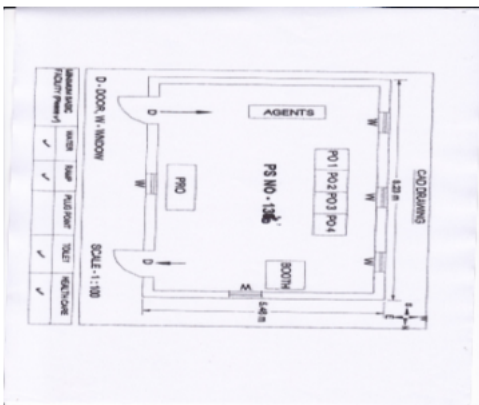

নিৰ্বাচক পঞ্জীয়ন বিষয়াৰ স্বাক্ষৰ

Nazri Naksha

Google Map View

Polling Station Building Front View

ভোটগ্ৰহন কেন্দ্ৰৰ সন্মুখৰ দৃশ্য

Cad View

Key MAP View

1 নাম : গীতাজ্জলি বৰা দাশ স্বামীৰ নাম: অক্ষয় দাশ ঘৰ নং : 0 বয়স : 30 লিঙ্গ : মহিলা	LDT0240275 ফটো উপলব্ধ	2 নাম : উত্তম হাজৰিকা পিতাৰ নাম: ভোগেশ্বৰ হাজৰিকা ঘৰ নং : 1 বয়স : 65 লিঙ্গ : পুৰুষ	LDT1304569 ফটো উপলব্ধ	3 নাম : ভান হাজৰিকা স্বামীৰ নাম: উত্তম হাজৰিকা ঘৰ নং : 1 বয়স : 57 লিঙ্গ : মহিলা	LDT1304570 ফটো উপলব্ধ
4 নাম : প্ৰনৱজ্যোতি হাজৰিকা পিতাৰ নাম: উত্তম হাজৰিকা ঘৰ নং : 1 বয়স : 35 লিঙ্গ : পুৰুষ	LDT0000687 ফটো উপলব্ধ	5 নাম : প্ৰিয়ংকা হাজৰিকা স্বামীৰ নাম: প্ৰনৱ হাজৰিকা ঘৰ নং : 1 বয়স : 29 লিঙ্গ : মহিলা	LDT0001149 ফটো উপলব্ধ	6 নাম : বংশী হাজৰিকা পিতাৰ নাম: ভোগেশ্বৰ হাজৰিকা ঘৰ নং : 2 বয়স : 59 লিঙ্গ : পুৰুষ	LDT1304581 ফটো উপলব্ধ
7 নাম : কাঞ্চন হাজৰিকা স্বামীৰ নাম: বংশী হাজৰিকা ঘৰ নং : 2 বয়স : 42 লিঙ্গ : মহিলা	LDT1304592 ফটো উপলব্ধ	8 নাম : ধৰিত্ৰী হাজৰিকা পিতাৰ নাম: বংশী হাজৰিকা ঘৰ নং : 02 বয়স : 24 লিঙ্গ : মহিলা	LDT0304055 ফটো উপলব্ধ	9 নাম : বেদান্ত হাজৰিকা পিতাৰ নাম: বংশী হাজৰিকা ঘৰ নং : 2 বয়স : 20 লিঙ্গ : পুৰুষ	NZZ0088815 ফটো উপলব্ধ
10 নাম : কুকিল হাজৰিকা পিতাৰ নাম: ভোগেশ্বৰ হাজৰিকা ঘৰ নং : 3 বয়স : 55 লিঙ্গ : পুৰুষ	LDT1304605 ফটো উপলব্ধ	11 নাম : উষা হাজৰিকা স্বামীৰ নাম: কুকিল হাজৰিকা ঘৰ নং : 3 বয়স : 42 লিঙ্গ : মহিলা	LDT1304616 ফটো উপলব্ধ	12 নাম : পল্লৱ হাজৰিকা পিতাৰ নাম: কুকিল হাজৰিকা ঘৰ নং : 3 বয়স : 27 লিঙ্গ : পুৰুষ	LDT0156505 ফটো উপলব্ধ
13 নাম : প্ৰশান্ত হাজৰিকা পিতাৰ নাম: কুকিল হাজৰিকা ঘৰ নং : 3 বয়স : 25 লিঙ্গ : পুৰুষ	LDT0414144 ফটো উপলব্ধ	14 নাম : শশী হাজৰিকা পিতাৰ নাম: ভোগেশ্বৰ হাজৰিকা ঘৰ নং : 8 বয়স : 62 লিঙ্গ : পুৰুষ	LDT1304627 ফটো উপলব্ধ	15 নাম : লিলি হাজৰিকা স্বামীৰ নাম: শশী হাজৰিকা ঘৰ নং : 8 বয়স : 50 লিঙ্গ : মহিলা	LDT1304638 ফটো উপলব্ধ
16 নাম : পাপ হাজৰিকা পিতাৰ নাম: শশী হাজৰিকা ঘৰ নং : 8 বয়স : 37 লিঙ্গ : পুৰুষ	LDT0071076 ফটো উপলব্ধ	17 নাম : তাত হাজৰিকা পিতাৰ নাম: শশী হাজৰিকা ঘৰ নং : 8 বয়স : 36 লিঙ্গ : পুৰুষ	LDT0071209 ফটো উপলব্ধ	E 18 নাম : পুষ্পলতা কোঁচ স্বামীৰ নাম: খগেশ্বৰ কোঁচ ঘৰ নং : 5 বয়স : 82 লিঙ্গ : মহিলা	LDT1304649 ফটো উপলব্ধ
19 নাম : চন্দ্ৰ কান্ত বৰা পিতাৰ নাম: খগেশ্বৰ বৰা ঘৰ নং : 6 বয়স : 58 লিঙ্গ : পুৰুষ	LDT0087106 ফটো উপলব্ধ	20 নাম : চাৰু কোঁচ স্বামীৰ নাম: চন্দ্ৰ কোঁচ ঘৰ নং : 6 বয়স : 53 লিঙ্গ : মহিলা	LDT1304650 ফটো উপলব্ধ	21 নাম : লোহীত বৰা পিতাৰ নাম: চন্দ্ৰ কান্ত বৰা ঘৰ নং : 6 বয়স : 37 লিঙ্গ : পুৰুষ	LDT0087197 ফটো উপলব্ধ
22 নাম : বীৰেন বৰা মাতৃৰ নাম: চাৰু বৰা ঘৰ নং : 6 বয়স : 36 লিঙ্গ : পুৰুষ	LDT0087239 ফটো উপলব্ধ	23 নাম : পল্লবী বৰা মাতৃৰ নাম: চাৰু বৰা ঘৰ নং : 6 বয়স : 30 লিঙ্গ : মহিলা	LDT0087395 ফটো উপলব্ধ	24 নাম : মামলী হাজৰিকা পিতাৰ নাম: প্ৰেমধৰ হাজৰিকা ঘৰ নং : 9 বয়স : 57 লিঙ্গ : মহিলা	LDT1304683 ফটো উপলব্ধ
25 নাম : থানেশ্বৰ হাজৰিকা পিতাৰ নাম: প্ৰেমধৰ হাজৰিকা ঘৰ নং : 9 বয়স : 55 লিঙ্গ : পুৰুষ	LDT1304661 ফটো উপলব্ধ	26 নাম : ভাৰত শইকীয়া পিতাৰ নাম: সন্তোষ ৰাম শইকীয়া ঘৰ নং : 9 বয়স : 49 লিঙ্গ : পুৰুষ	LDT1304729 ফটো উপলব্ধ	27 নাম : চম্পা হাজৰিকা স্বামীৰ নাম: থানেশ্বৰ হাজৰিকা ঘৰ নং : 9 বয়স : 47 লিঙ্গ : মহিলা	LDT1304672 ফটো উপলব্ধ
28 নাম : ৰাজু হাজৰিকা স্বামীৰ নাম: কামিল হাজৰিকা ঘৰ নং : 7 বয়স : 42 লিঙ্গ : মহিলা	LDT1304694 ফটো উপলব্ধ	29 নাম : জীন শইকীয়া স্বামীৰ নাম: ভাৰত শইকীয়া ঘৰ নং : 9 বয়স : 39 লিঙ্গ : মহিলা	LDT1304718 ফটো উপলব্ধ	S 30 নাম : মুকুন্দ দাস পিতাৰ নাম: বিৰেন্দ্ৰ দাস ঘৰ নং : 9 বয়স : 38 লিঙ্গ : পুৰুষ	LDT1304730 ফটো উপলব্ধ