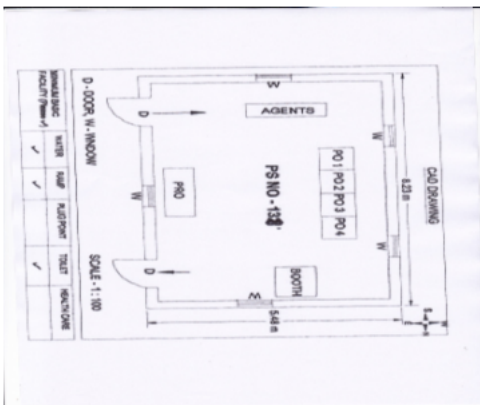

নিৰ্বাচক পঞ্জীয়ন বিষয়াৰ স্বাক্ষৰ

Nazri Naksha

Google Map View

Polling Station Building Front View

ভোটগ্ৰহন কেন্দ্ৰৰ সন্মুখৰ দৃশ্য

Cad View

Key MAP View

1 নাম : বছিদা বেগম স্বামীৰ নাম: মহম্মদ হুছেইন ঘৰ নং : ৩০ বয়স : 39 লিঙ্গ : মহিলা	LDT0162727 ফটো উপলব্ধ	2 নাম : সাহিল কুমাৰ চাহু পিতাৰ নাম: দেব কুমাৰ চাহু ঘৰ নং : ৭১ বয়স : 25 লিঙ্গ : পুৰুষ	LDT0422998 ফটো উপলব্ধ	3 নাম : লক্ষেশ্বৰী দাস স্বামীৰ নাম: চন্দ্ৰ দাস ঘৰ নং : ৯১খ বয়স : 70 লিঙ্গ : মহিলা	LDT1324589 ফটো উপলব্ধ
4 নাম : ভূমিধৰ দাস মাতৃৰ নাম: লক্ষেশ্বৰী দাস ঘৰ নং : ৯১খ বয়স : 45 লিঙ্গ : পুৰুষ	LDT1324590 ফটো উপলব্ধ	5 নাম : কাশী দাস স্বামীৰ নাম: ভূমিধৰ দাস ঘৰ নং : ৯১খ বয়স : 33 লিঙ্গ : মহিলা	LDT1500385 ফটো উপলব্ধ	6 নাম : আব্দুল মালেক পিতাৰ নাম: ইদ্রিচ আলী ঘৰ নং : ৯৬ বয়স : 58 লিঙ্গ : পুৰুষ	LDT0198408 ফটো উপলব্ধ
7 নাম : মিনাৰা বেগম স্বামীৰ নাম: আব্দুল মালেক ঘৰ নং : 96 বয়স : 50 লিঙ্গ : মহিলা	LDT0173609 ফটো উপলব্ধ	8 নাম : বহিম আলী পিতাৰ নাম: আব্দুল মালেক ঘৰ নং : ৯৬ বয়স : 26 লিঙ্গ : পুৰুষ	LDT0421008 ফটো উপলব্ধ	9 নাম : আফচনা বেগম পিতাৰ নাম: আব্দুল মজিদ ঘৰ নং : ৯৬ বয়স : 25 লিঙ্গ : মহিলা	LDT0421156 ফটো উপলব্ধ
10 নাম : মৃদল হক পিতাৰ নাম: আব্দুল মালেক ঘৰ নং : 96 বয়স : 22 লিঙ্গ : পুৰুষ	NZZ0091769 ফটো উপলব্ধ	11 নাম : পল্লবী গুপ্তা চাহু স্বামীৰ নাম: প্রদীপ চাহু ঘৰ নং : ১৭৩ বয়স : 37 লিঙ্গ : মহিলা	LDT0405936 ফটো উপলব্ধ	12 নাম : বিলাল হুছেইন পিতাৰ নাম: ইদ্রিচ আলী ঘৰ নং : ১৭৮ বয়স : 42 লিঙ্গ : পুৰুষ	LDT1324636 ফটো উপলব্ধ
13 নাম : আচিয়া বেগম স্বামীৰ নাম: বিলাল হুছেইন ঘৰ নং : ১৭৮ বয়স : 37 লিঙ্গ : মহিলা	LDT1324647 ফটো উপলব্ধ	14 নাম : বেজিয়া খাতুন পিতাৰ নাম: বিলাল হুছেইন ঘৰ নং : 178 বয়স : 28 লিঙ্গ : মহিলা	LDT7257405 ফটো উপলব্ধ	15 নাম : ববিনা খাতুন পিতাৰ নাম: বিলাল হুছেইন ঘৰ নং : ১৭৮ বয়স : 25 লিঙ্গ : মহিলা	LDT0323121 ফটো উপলব্ধ
16 নাম : কুৰবান হুছেইন পিতাৰ নাম: বিলাল হুছেইন ঘৰ নং : 178 বয়স : 25 লিঙ্গ : পুৰুষ	LDT7258056 ফটো উপলব্ধ	17 নাম : আবল হুছেইন পিতাৰ নাম: বিলাল হুছেইন ঘৰ নং : 178 বয়স : 20 লিঙ্গ : পুৰুষ	NZZ0018648 ফটো উপলব্ধ	18 নাম : বস মিঞা আলী পিতাৰ নাম: ইদ্রিচ আলী ঘৰ নং : ১৭৯ বয়স : 58 লিঙ্গ : পুৰুষ	LDT1324658 ফটো উপলব্ধ
19 নাম : মমতাজ বেগম স্বামীৰ নাম: বচু মিঞা ঘৰ নং : ১৭৯ বয়স : 44 লিঙ্গ : মহিলা	LDT1324669 ফটো উপলব্ধ	20 নাম : অনিমা বেগম স্বামীৰ নাম: মইনুল হক ঘৰ নং : ১৭৯ বয়স : 39 লিঙ্গ : মহিলা	LDT0323196 ফটো উপলব্ধ	21 নাম : মইনুল হক আলী পিতাৰ নাম: ম বচু মিঞা ঘৰ নং : ১৭৯ বয়স : 31 লিঙ্গ : পুৰুষ	LDT0143206 ফটো উপলব্ধ
22 নাম : আনল হক আলী পিতাৰ নাম: বচু মিঞা ঘৰ নং : ১৭৯ বয়স : 28 লিঙ্গ : পুৰুষ	LDT0143347 ফটো উপলব্ধ	23 নাম : বফিজুল হক পিতাৰ নাম: বছিৰ আলি ঘৰ নং : ১৭৯ বয়স : 24 লিঙ্গ : পুৰুষ	LDT0302133 ফটো উপলব্ধ	24 নাম : ইমামুল হক পিতাৰ নাম: বচু মিঞা ঘৰ নং : 179 বয়স : 21 লিঙ্গ : পুৰুষ	NZZ0020412 ফটো উপলব্ধ
25 নাম : পদাকান্ত দাস পিতাৰ নাম: নৰেশ্বৰ দাস ঘৰ নং : ১৮০ বয়স : 59 লিঙ্গ : পুৰুষ	LDT1324705 ফটো উপলব্ধ	26 নাম : অন্তৰ্গৰ্ণ দাস স্বামীৰ নাম: সুশিল দাস ঘৰ নং : ১৮০ বয়স : 57 লিঙ্গ : মহিলা	LDT1324681 ফটো উপলব্ধ	27 নাম : কৰ্মেশ্বৰ দাস পিতাৰ নাম: নৰেশ্বৰ দাস ঘৰ নং : ১৮০ বয়স : 52 লিঙ্গ : পুৰুষ	LDT1324716 ফটো উপলব্ধ
28 নাম : মহেন্দ্ৰ দাস পিতাৰ নাম: সুশিল দাস ঘৰ নং : ১৮০ বয়স : 43 লিঙ্গ : পুৰুষ	LDT1324692 ফটো উপলব্ধ	29 নাম : পিংকু দাস মাতৃৰ নাম: অন্তৰ্গৰ্ণা দাস ঘৰ নং : ১৮০ বয়স : 39 লিঙ্গ : পুৰুষ	LDT1324738 ফটো উপলব্ধ	30 নাম : হেমচন্দ্ৰ দাস পিতাৰ নাম: থগেশ্বৰ দাস ঘৰ নং : ১৮১ বয়স : 62 লিঙ্গ : পুৰুষ	LDT1324749 ফটো উপলব্ধ