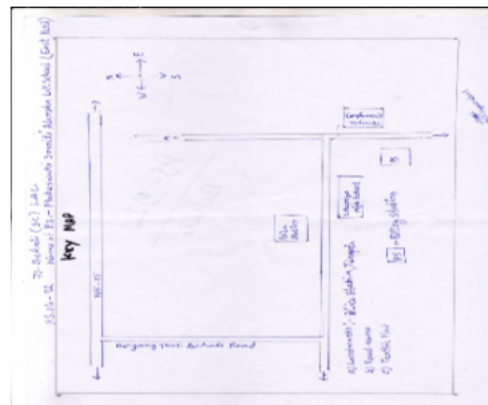

নিৰ্বাচক পঞ্জীয়ন বিষয়াৰ স্বাক্ষৰ

Nazri Naksha

Google Map View

Polling Station Building Front View

ভোটগ্ৰহন কেন্দ্ৰৰ সন্মুখৰ দৃশ্য

Cad View

Key MAP View

1 নাম : বছিদা বেগম স্বামীৰ নাম: মহম্মদ হুছেইন ঘৰ নং : ৩০ বয়স : 39 লিঙ্গ : মহিলা	LDT0162727 ফটো উপলব্ধ	2 নাম : সাহিল কুমাৰ চাহু পিতাৰ নাম: দেব কুমাৰ চাহু ঘৰ নং : ৭১ বয়স : 25 লিঙ্গ : পুৰুষ	LDT0422998 ফটো উপলব্ধ	3 নাম : লক্ষেশ্বৰী দাস স্বামীৰ নাম: চন্দ্ৰ দাস ঘৰ নং : ৯১খ বয়স : 70 লিঙ্গ : মহিলা	LDT1324589 ফটো উপলব্ধ
4 নাম : ভূমিধৰ দাস মাতৃৰ নাম: লক্ষেশ্বৰী দাস ঘৰ নং : ৯১খ বয়স : 45 লিঙ্গ : পুৰুষ	LDT1324590 ফটো উপলব্ধ	5 নাম : কাশী দাস স্বামীৰ নাম: ভূমিধৰ দাস ঘৰ নং : ৯১খ বয়স : 33 লিঙ্গ : মহিলা	LDT1500385 ফটো উপলব্ধ	6 নাম : আব্দুল মালেক পিতাৰ নাম: ইদ্রিচ আলী ঘৰ নং : ৯৬ বয়স : 58 লিঙ্গ : পুৰুষ	LDT0198408 ফটো উপলব্ধ
7 নাম : মিনাৰা বেগম স্বামীৰ নাম: আব্দুল মালেক ঘৰ নং : 96 বয়স : 50 লিঙ্গ : মহিলা	LDT0173609 ফটো উপলব্ধ	8 নাম : বহিম আলী পিতাৰ নাম: আব্দুল মালেক ঘৰ নং : ৯৬ বয়স : 26 লিঙ্গ : পুৰুষ	LDT0421008 ফটো উপলব্ধ	9 নাম : আফচনা বেগম পিতাৰ নাম: আব্দুল মজিদ ঘৰ নং : ৯৬ বয়স : 25 লিঙ্গ : মহিলা	LDT0421156 ফটো উপলব্ধ
10 নাম : মৃদল হক পিতাৰ নাম: আব্দুল মালেক ঘৰ নং : 96 বয়স : 22 লিঙ্গ : পুৰুষ	NZZ0091769 ফটো উপলব্ধ	11 নাম : পল্লবী গুপ্তা চাহু স্বামীৰ নাম: প্রদীপ চাহু ঘৰ নং : ১৭৩ বয়স : 37 লিঙ্গ : মহিলা	LDT0405936 ফটো উপলব্ধ	12 নাম : বিলাল হুছেইন পিতাৰ নাম: ইদ্রিচ আলী ঘৰ নং : ১৭৮ বয়স : 42 লিঙ্গ : পুৰুষ	LDT1324636 ফটো উপলব্ধ
13 নাম : আচিয়া বেগম স্বামীৰ নাম: বিলাল হুছেইন ঘৰ নং : ১৭৮ বয়স : 37 লিঙ্গ : মহিলা	LDT1324647 ফটো উপলব্ধ	14 নাম : বেজিয়া খাতুন পিতাৰ নাম: বিলাল হুছেইন ঘৰ নং : 178 বয়স : 28 লিঙ্গ : মহিলা	LDT7257405 ফটো উপলব্ধ	15 নাম : ববিনা খাতুন পিতাৰ নাম: বিলাল হুছেইন ঘৰ নং : ১৭৮ বয়স : 25 লিঙ্গ : মহিলা	LDT0323121 ফটো উপলব্ধ
16 নাম : কুৰবান হুছেইন পিতাৰ নাম: বিলাল হুছেইন ঘৰ নং : 178 বয়স : 25 লিঙ্গ : পুৰুষ	LDT7258056 ফটো উপলব্ধ	17 নাম : আবল হুছেইন পিতাৰ নাম: বিলাল হুছেইন ঘৰ নং : 178 বয়স : 20 লিঙ্গ : পুৰুষ	NZZ0018648 ফটো উপলব্ধ	18 নাম : বস মিঞা আলী পিতাৰ নাম: ইদ্রিচ আলী ঘৰ নং : ১৭৯ বয়স : 58 লিঙ্গ : পুৰুষ	LDT1324658 ফটো উপলব্ধ
19 নাম : মমতাজ বেগম স্বামীৰ নাম: বচু মিঞা ঘৰ নং : ১৭৯ বয়স : 44 লিঙ্গ : মহিলা	LDT1324669 ফটো উপলব্ধ	20 নাম : অনিমা বেগম স্বামীৰ নাম: মইনুল হক ঘৰ নং : ১৭৯ বয়স : 39 লিঙ্গ : মহিলা	LDT0323196 ফটো উপলব্ধ	21 নাম : মইনুল হক আলী পিতাৰ নাম: ম বচু মিঞা ঘৰ নং : ১৭৯ বয়স : 31 লিঙ্গ : পুৰুষ	LDT0143206 ফটো উপলব্ধ
22 নাম : আনল হক আলী পিতাৰ নাম: বচু মিঞা ঘৰ নং : ১৭৯ বয়স : 28 লিঙ্গ : পুৰুষ	LDT0143347 ফটো উপলব্ধ	23 নাম : বফিজুল হক পিতাৰ নাম: বছিৰ আলি ঘৰ নং : ১৭৯ বয়স : 24 লিঙ্গ : পুৰুষ	LDT0302133 ফটো উপলব্ধ	24 নাম : ইমামুল হক পিতাৰ নাম: বচু মিঞা ঘৰ নং : 179 বয়স : 21 লিঙ্গ : পুৰুষ	NZZ0020412 ফটো উপলব্ধ
25 নাম : পদাকান্ত দাস পিতাৰ নাম: নৰেশ্বৰ দাস ঘৰ নং : ১৮০ বয়স : 59 লিঙ্গ : পুৰুষ	LDT1324705 ফটো উপলব্ধ	26 নাম : অন্তৰ্গৰ্ণ দাস স্বামীৰ নাম: সুশিল দাস ঘৰ নং : ১৮০ বয়স : 57 লিঙ্গ : মহিলা	LDT1324681 ফটো উপলব্ধ	27 নাম : কৰ্মেশ্বৰ দাস পিতাৰ নাম: নৰেশ্বৰ দাস ঘৰ নং : ১৮০ বয়স : 52 লিঙ্গ : পুৰুষ	LDT1324716 ফটো উপলব্ধ
28 নাম : মহেন্দ্ৰ দাস পিতাৰ নাম: সুশিল দাস ঘৰ নং : ১৮০ বয়স : 43 লিঙ্গ : পুৰুষ	LDT1324692 ফটো উপলব্ধ	29 নাম : পিংকু দাস মাতৃৰ নাম: অন্তৰ্গৰ্ণা দাস ঘৰ নং : ১৮০ বয়স : 39 লিঙ্গ : পুৰুষ	LDT1324738 ফটো উপলব্ধ	30 নাম : হেমচন্দ্ৰ দাস পিতাৰ নাম: থগেশ্বৰ দাস ঘৰ নং : ১৮১ বয়স : 62 লিঙ্গ : পুৰুষ	LDT1324749 ফটো উপলব্ধ