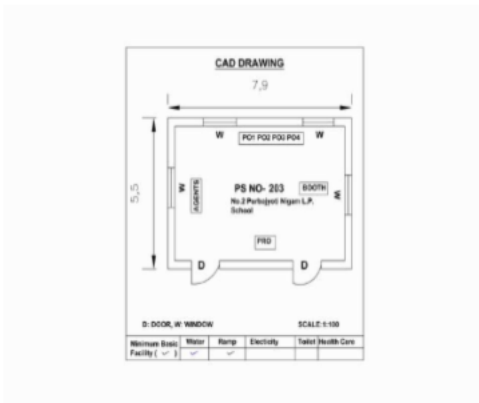

নিৰ্বাচক পঞ্জীয়ন বিষয়াৰ স্বাক্ষৰ

Nazri Naksha

Google Map View

Polling Station Building Front View

ভোটগ্ৰহন কেন্দ্ৰৰ সন্মুখৰ দৃশ্য

Cad View

Key MAP View

বিধানসভা সমষ্টিৰ নম্বৰ আৰু নাম : 72-গহপুৰ
অংশৰ নম্বৰ আৰু নাম : 1-ছ'ণ্ডৰী কুটুম গাওঁ (অংশ)