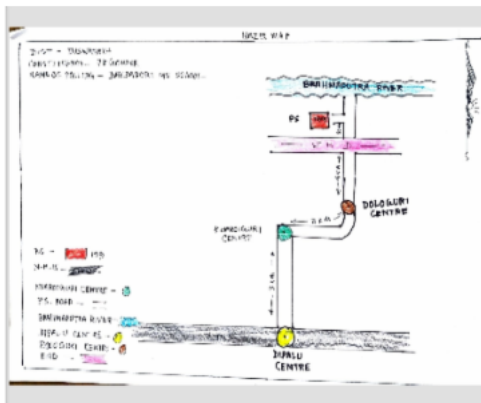

Nazri Naksha