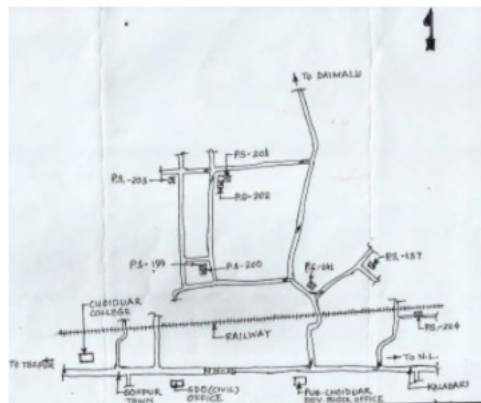

নিৰ্বাচক পঞ্জীয়ন বিষয়াৰ স্বাক্ষৰ

Nazri Naksha

Google Map View

Polling Station Building Front View

ভোটগ্ৰহন কেন্দ্ৰৰ সন্মুখৰ দৃশ্য

Cad View

Key MAP View

1 নাম : পামতী পাতিৰি স্বামীৰ নাম: দেবৰাম পাতিৰি ঘৰ নং : 2 বয়স : 70 লিঙ্গ : মহিলা	HGC1944601 ফটো উপলব্ধ	2 নাম : সদানন্দ পাতিৰি পিতাৰ নাম: দেবৰাম পাতিৰি ঘৰ নং : 2 বয়স : 50 লিঙ্গ : পুৰুষ	HGC1944612 ফটো উপলব্ধ	3 নাম : নতুন পাতিৰি স্বামীৰ নাম: সদানন্দ পাতিৰি ঘৰ নং : 2 বয়স : 45 লিঙ্গ : মহিলা	HGC1944623 ফটো উপলব্ধ
4 নাম : মনিক পাতিৰি পিতাৰ নাম: দেবৰাম পাতিৰি ঘৰ নং : 2 বয়স : 38 লিঙ্গ : পুৰুষ	HGC1944587 ফটো উপলব্ধ	# 5 নাম : গোবিন্দ পাতিৰি পিতাৰ নাম: দেবৰাম পাতিৰি ঘৰ নং : 90 বয়স : 36 লিঙ্গ : পুৰুষ	HGC1944576 ফটো উপলব্ধ	# 6 নাম : মৰ্জিনা দলে পাতিৰি স্বামীৰ নাম: গোবিন্দ পাতিৰি ঘৰ নং : 90 বয়স : 32 লিঙ্গ : মহিলা	HGC1254424 ফটো উপলব্ধ
7 নাম : কুঞ্জ পাতিৰি স্বামীৰ নাম: বিনোদ পাতিৰি ঘৰ নং : 2 বয়স : 31 লিঙ্গ : মহিলা	HGC1950067 ফটো উপলব্ধ	8 নাম : মহানন্দ পাতিৰি পিতাৰ নাম: সদানন্দ পাতিৰি ঘৰ নং : 2 বয়স : 29 লিঙ্গ : পুৰুষ	HGC0218719 ফটো উপলব্ধ	9 নাম : প্ৰনিতা দলে পাতিৰি স্বামীৰ নাম: মনিকা পাতিৰি ঘৰ নং : 2 বয়স : 28 লিঙ্গ : মহিলা	HGC1177013 ফটো উপলব্ধ
10 নাম : অমৰজ্যোতি পাতিৰি পিতাৰ নাম: সদানন্দ পাতিৰি ঘৰ নং : 2 বয়স : 21 লিঙ্গ : পুৰুষ	PWX0094078 ফটো উপলব্ধ	11 নাম : উতপল পাতিৰি পিতাৰ নাম: সদানন্দ পাতিৰি ঘৰ নং : 2 বয়স : 21 লিঙ্গ : পুৰুষ	PWX0094151 ফটো উপলব্ধ	12 নাম : জুন মিলি পাতিৰি স্বামীৰ নাম: অমৰজ্যোতি পাতিৰি ঘৰ নং : 2 বয়স : 20 লিঙ্গ : মহিলা	PWX0094094 ফটো উপলব্ধ
# 13 নাম : মনালিচা পাটিৰি স্বামীৰ নাম: অনিল পাটিৰি ঘৰ নং : 92 বয়স : 30 লিঙ্গ : মহিলা	HGC0489161 ফটো উপলব্ধ	14 নাম : লিলাধৰ পাতিৰি পিতাৰ নাম: পদুৰাম পাতিৰি ঘৰ নং : 3 বয়স : 70 লিঙ্গ : পুৰুষ	HGC1944645 ফটো উপলব্ধ	15 নাম : সোনৰমতী পাতিৰি স্বামীৰ নাম: লিলাধৰ পাতিৰি ঘৰ নং : 3 বয়স : 68 লিঙ্গ : মহিলা	HGC1944656 ফটো উপলব্ধ
16 নাম : গোলাপ পাতিৰি পিতাৰ নাম: লিলাধৰ পাতিৰি ঘৰ নং : 3 বয়স : 46 লিঙ্গ : পুৰুষ	HGC1944667 ফটো উপলব্ধ	17 নাম : বগী পাতিৰি স্বামীৰ নাম: গোলাপ পাতিৰি ঘৰ নং : 3 বয়স : 44 লিঙ্গ : মহিলা	HGC1944678 ফটো উপলব্ধ	18 নাম : লিলেশ্বৰ পাতিৰি পিতাৰ নাম: লিলাধৰ পাতিৰি ঘৰ নং : 3 বয়স : 42 লিঙ্গ : পুৰুষ	HGC1944634 ফটো উপলব্ধ
# 19 নাম : মহেশ পাতিৰি পিতাৰ নাম: লিলাধৰ পাতিৰি ঘৰ নং : 96 বয়স : 41 লিঙ্গ : পুৰুষ	HGC1944689 ফটো উপলব্ধ	20 নাম : য়াকাহী পাতিৰি স্বামীৰ নাম: লিলেশ্বৰ পাতিৰি ঘৰ নং : 3 বয়স : 31 লিঙ্গ : মহিলা	HGC2295070 ফটো উপলব্ধ	# 21 নাম : অনামিকা পাটগিৰি স্বামীৰ নাম: প্ৰশান্ত পাটগিৰি ঘৰ নং : 4 বয়স : 30 লিঙ্গ : মহিলা	HGC2295285 ফটো উপলব্ধ
22 নাম : সঞ্জয় পাটগিৰি পিতাৰ নাম: মনুৰঞ্জন পাটগিৰি ঘৰ নং : 3 বয়স : 30 লিঙ্গ : পুৰুষ	HGC2295434 ফটো উপলব্ধ	# 23 নাম : জোন্না পাটিৰি স্বামীৰ নাম: মহেশ পাটিৰি ঘৰ নং : 96 বয়স : 29 লিঙ্গ : মহিলা	HGC0481846 ফটো উপলব্ধ	# 24 নাম : নিজৰা পেগু পাচুং স্বামীৰ নাম: গিলিবৰ পাচুং ঘৰ নং : 56 বয়স : 26 লিঙ্গ : মহিলা	PWX0004473 ফটো উপলব্ধ
25 নাম : বিৰেন পাতিৰি পিতাৰ নাম: তাজেন পাতিৰি ঘৰ নং : 3 বয়স : 24 লিঙ্গ : পুৰুষ	HGC1184118 ফটো উপলব্ধ	# 26 নাম : বীৰআপ্পান পাতিৰি পিতাৰ নাম: নবকান্ত পাতিৰি ঘৰ নং : 3খ বয়স : 23 লিঙ্গ : পুৰুষ	PWX0059766 ফটো উপলব্ধ	27 নাম : আপেল পাতিৰি পিতাৰ নাম: গোলাপ পাতিৰি ঘৰ নং : 3 বয়স : 20 লিঙ্গ : পুৰুষ	PWX0059774 ফটো উপলব্ধ
28 নাম : লিগংগ পাতিৰি পিতাৰ নাম: গোলাপ পাতিৰি ঘৰ নং : 3 বয়স : 20 লিঙ্গ : পুৰুষ	PWX0096263 ফটো উপলব্ধ	29 নাম : অজিত পাতিৰি পিতাৰ নাম: লিলেশ্বৰ পাতিৰি ঘৰ নং : 3 বয়স : 19 লিঙ্গ : পুৰুষ	PWX0084368 ফটো উপলব্ধ	30 নাম : বানী পাতিৰি পিতাৰ নাম: মহেশ পাতিৰি ঘৰ নং : 3 বয়স : 19 লিঙ্গ : মহিলা	PWX0093740 ফটো উপলব্ধ