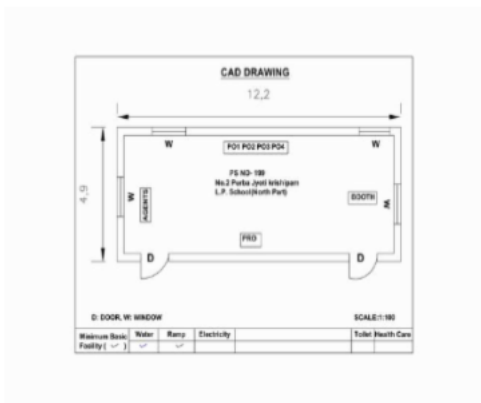

নিৰ্বাচক পঞ্জীয়ন বিষয়াৰ স্বাক্ষৰ

Nazri Naksha

Google Map View

Polling Station Building Front View

ভোটগ্ৰহন কেন্দ্ৰৰ সন্মুখৰ দৃশ্য

Cad View

Key MAP View

1 নাম : পামতী পাতিৰি স্বামীৰ নাম: দেবৰাম পাতিৰি ঘৰ নং : 2 বয়স : 70 লিঙ্গ : মহিলা	HGC1944601 ফটো উপলব্ধ	2 নাম : সদানন্দ পাতিৰি পিতাৰ নাম: দেবৰাম পাতিৰি ঘৰ নং : 2 বয়স : 50 লিঙ্গ : পুৰুষ	HGC1944612 ফটো উপলব্ধ	3 নাম : নতুন পাতিৰি স্বামীৰ নাম: সদানন্দ পাতিৰি ঘৰ নং : 2 বয়স : 45 লিঙ্গ : মহিলা	HGC1944623 ফটো উপলব্ধ
4 নাম : মনিক পাতিৰি পিতাৰ নাম: দেবৰাম পাতিৰি ঘৰ নং : 2 বয়স : 38 লিঙ্গ : পুৰুষ	HGC1944587 ফটো উপলব্ধ	# 5 নাম : গোবিন্দ পাতিৰি পিতাৰ নাম: দেবৰাম পাতিৰি ঘৰ নং : 90 বয়স : 36 লিঙ্গ : পুৰুষ	HGC1944576 ফটো উপলব্ধ	# 6 নাম : মৰ্জিনা দলে পাতিৰি স্বামীৰ নাম: গোবিন্দ পাতিৰি ঘৰ নং : 90 বয়স : 32 লিঙ্গ : মহিলা	HGC1254424 ফটো উপলব্ধ
7 নাম : কুঞ্জ পাতিৰি স্বামীৰ নাম: বিনোদ পাতিৰি ঘৰ নং : 2 বয়স : 31 লিঙ্গ : মহিলা	HGC1950067 ফটো উপলব্ধ	8 নাম : মহানন্দ পাতিৰি পিতাৰ নাম: সদানন্দ পাতিৰি ঘৰ নং : 2 বয়স : 29 লিঙ্গ : পুৰুষ	HGC0218719 ফটো উপলব্ধ	9 নাম : প্ৰনিতা দলে পাতিৰি স্বামীৰ নাম: মনিকা পাতিৰি ঘৰ নং : 2 বয়স : 28 লিঙ্গ : মহিলা	HGC1177013 ফটো উপলব্ধ
10 নাম : অমৰজ্যোতি পাতিৰি পিতাৰ নাম: সদানন্দ পাতিৰি ঘৰ নং : 2 বয়স : 21 লিঙ্গ : পুৰুষ	PWX0094078 ফটো উপলব্ধ	11 নাম : উতপল পাতিৰি পিতাৰ নাম: সদানন্দ পাতিৰি ঘৰ নং : 2 বয়স : 21 লিঙ্গ : পুৰুষ	PWX0094151 ফটো উপলব্ধ	12 নাম : জুন মিলি পাতিৰি স্বামীৰ নাম: অমৰজ্যোতি পাতিৰি ঘৰ নং : 2 বয়স : 20 লিঙ্গ : মহিলা	PWX0094094 ফটো উপলব্ধ
# 13 নাম : মনালিচা পাটিৰি স্বামীৰ নাম: অনিল পাটিৰি ঘৰ নং : 92 বয়স : 30 লিঙ্গ : মহিলা	HGC0489161 ফটো উপলব্ধ	14 নাম : লিলাধৰ পাতিৰি পিতাৰ নাম: পদুৰাম পাতিৰি ঘৰ নং : 3 বয়স : 70 লিঙ্গ : পুৰুষ	HGC1944645 ফটো উপলব্ধ	15 নাম : সোনৰমতী পাতিৰি স্বামীৰ নাম: লিলাধৰ পাতিৰি ঘৰ নং : 3 বয়স : 68 লিঙ্গ : মহিলা	HGC1944656 ফটো উপলব্ধ
16 নাম : গোলাপ পাতিৰি পিতাৰ নাম: লিলাধৰ পাতিৰি ঘৰ নং : 3 বয়স : 46 লিঙ্গ : পুৰুষ	HGC1944667 ফটো উপলব্ধ	17 নাম : বগী পাতিৰি স্বামীৰ নাম: গোলাপ পাতিৰি ঘৰ নং : 3 বয়স : 44 লিঙ্গ : মহিলা	HGC1944678 ফটো উপলব্ধ	18 নাম : লিলেশ্বৰ পাতিৰি পিতাৰ নাম: লিলাধৰ পাতিৰি ঘৰ নং : 3 বয়স : 42 লিঙ্গ : পুৰুষ	HGC1944634 ফটো উপলব্ধ
# 19 নাম : মহেশ পাতিৰি পিতাৰ নাম: লিলাধৰ পাতিৰি ঘৰ নং : 96 বয়স : 41 লিঙ্গ : পুৰুষ	HGC1944689 ফটো উপলব্ধ	20 নাম : য়াকাহী পাতিৰি স্বামীৰ নাম: লিলেশ্বৰ পাতিৰি ঘৰ নং : 3 বয়স : 31 লিঙ্গ : মহিলা	HGC2295070 ফটো উপলব্ধ	# 21 নাম : অনামিকা পাটগিৰি স্বামীৰ নাম: প্ৰশান্ত পাটগিৰি ঘৰ নং : 4 বয়স : 30 লিঙ্গ : মহিলা	HGC2295285 ফটো উপলব্ধ
22 নাম : সঞ্জয় পাটগিৰি পিতাৰ নাম: মনুৰঞ্জন পাটগিৰি ঘৰ নং : 3 বয়স : 30 লিঙ্গ : পুৰুষ	HGC2295434 ফটো উপলব্ধ	# 23 নাম : জোন্না পাটিৰি স্বামীৰ নাম: মহেশ পাটিৰি ঘৰ নং : 96 বয়স : 29 লিঙ্গ : মহিলা	HGC0481846 ফটো উপলব্ধ	# 24 নাম : নিজৰা পেগু পাচুং স্বামীৰ নাম: গিলিবৰ পাচুং ঘৰ নং : 56 বয়স : 26 লিঙ্গ : মহিলা	PWX0004473 ফটো উপলব্ধ
25 নাম : বিৰেন পাতিৰি পিতাৰ নাম: তাজেন পাতিৰি ঘৰ নং : 3 বয়স : 24 লিঙ্গ : পুৰুষ	HGC1184118 ফটো উপলব্ধ	# 26 নাম : বীৰআপ্পান পাতিৰি পিতাৰ নাম: নবকান্ত পাতিৰি ঘৰ নং : 3খ বয়স : 23 লিঙ্গ : পুৰুষ	PWX0059766 ফটো উপলব্ধ	27 নাম : আপেল পাতিৰি পিতাৰ নাম: গোলাপ পাতিৰি ঘৰ নং : 3 বয়স : 20 লিঙ্গ : পুৰুষ	PWX0059774 ফটো উপলব্ধ
28 নাম : লিগংগ পাতিৰি পিতাৰ নাম: গোলাপ পাতিৰি ঘৰ নং : 3 বয়স : 20 লিঙ্গ : পুৰুষ	PWX0096263 ফটো উপলব্ধ	29 নাম : অজিত পাতিৰি পিতাৰ নাম: লিলেশ্বৰ পাতিৰি ঘৰ নং : 3 বয়স : 19 লিঙ্গ : পুৰুষ	PWX0084368 ফটো উপলব্ধ	30 নাম : বানী পাতিৰি পিতাৰ নাম: মহেশ পাতিৰি ঘৰ নং : 3 বয়স : 19 লিঙ্গ : মহিলা	PWX0093740 ফটো উপলব্ধ