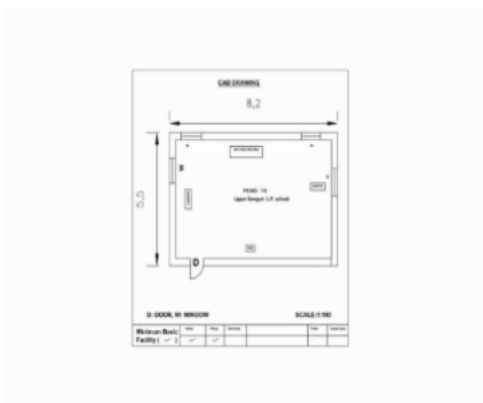

নিৰ্বাচক পঞ্জীয়ন বিষয়াৰ স্বাক্ষৰ

Nazri Naksha

Google Map View

Polling Station Building Front View

ভোটগ্ৰহন কেন্দ্ৰৰ সন্মুখৰ দৃশ্য

Cad View

Key MAP View

1 নাম : চুন পেগু স্বামীৰ নাম: মণ্ডল পেগু ঘৰ নং : 1 বয়স : 63 লিঙ্গ : মহিলা	HGC1934583 ফটো উপলব্ধ	2 নাম : ভাৰত পেগু পিতাৰ নাম: ৰবিচন পেগু ঘৰ নং : 1 বয়স : 63 লিঙ্গ : পুৰুষ	HGC1934618 ফটো উপলব্ধ	3 নাম : কাম্পতি পেগু স্বামীৰ নাম: ভাৰত পেগু ঘৰ নং : 1 বয়স : 56 লিঙ্গ : মহিলা	HGC1934629 ফটো উপলব্ধ
4 নাম : গনেশ পেগু পিতাৰ নাম: ৰবিচন পেগু ঘৰ নং : 1 বয়স : 53 লিঙ্গ : পুৰুষ	HGC1934641 ফটো উপলব্ধ	5 নাম : কাম্পেশ্বৰী পেগু স্বামীৰ নাম: গনেশ পেগু ঘৰ নং : 1 বয়স : 50 লিঙ্গ : মহিলা	HGC1934652 ফটো উপলব্ধ	6 নাম : মনোজ পেগু পিতাৰ নাম: মণ্ডল পেগু ঘৰ নং : 1 বয়স : 45 লিঙ্গ : পুৰুষ	HGC1934594 ফটো উপলব্ধ
7 নাম : মঞ্জু পেগু স্বামীৰ নাম: মনোজ পেগু ঘৰ নং : 1 বয়স : 37 লিঙ্গ : মহিলা	HGC1934674 ফটো উপলব্ধ	8 নাম : মাইনা পেগু পিতাৰ নাম: ভাৰত পেগু ঘৰ নং : 1 বয়স : 37 লিঙ্গ : পুৰুষ	HGC1934663 ফটো উপলব্ধ	9 নাম : ৰীতা পেগু স্বামীৰ নাম: মনোজ পেগু ঘৰ নং : 1 বয়স : 34 লিঙ্গ : মহিলা	HGC1943266 ফটো উপলব্ধ
10 নাম : মনোজ পেগু পিতাৰ নাম: ভাৰত পেগু ঘৰ নং : 1 বয়স : 31 লিঙ্গ : পুৰুষ	HGC1943255 ফটো উপলব্ধ	S 11 নাম : জিন্তমনি পেগু পিতাৰ নাম: গনেশ পেগু ঘৰ নং : 1 বয়স : 30 লিঙ্গ : মহিলা	HGC2293961 ফটো উপলব্ধ	12 নাম : পামে পেগু পিতাৰ নাম: গনেশ পেগু ঘৰ নং : 1 বয়স : 28 লিঙ্গ : পুৰুষ	HGC0227181 ফটো উপলব্ধ
13 নাম : নিকুঞ্জ পেগু পিতাৰ নাম: ভাৰত পেগু ঘৰ নং : 1 বয়স : 27 লিঙ্গ : মহিলা	HGC1501816 ফটো উপলব্ধ	14 নাম : সুলেখা কামান পেগু স্বামীৰ নাম: পামে পেগু ঘৰ নং : 1 বয়স : 25 লিঙ্গ : মহিলা	PWX0074286 ফটো উপলব্ধ	15 নাম : জ্যোতি পেগু পিতাৰ নাম: গনেশ পেগু ঘৰ নং : 1 বয়স : 24 লিঙ্গ : পুৰুষ	HGC1119973 ফটো উপলব্ধ
16 নাম : ফলি পেগু পিতাৰ নাম: মণ্ডল পেগু ঘৰ নং : 1 বয়স : 23 লিঙ্গ : মহিলা	HGC1154012 ফটো উপলব্ধ	17 নাম : যুগমায়া কামান পেগু স্বামীৰ নাম: মহেশ্বৰ পেগু ঘৰ নং : 1 বয়স : 23 লিঙ্গ : মহিলা	HGC1174465 ফটো উপলব্ধ	18 নাম : লাদমী পেগু স্বামীৰ নাম: দেৱ পেগু ঘৰ নং : 2 বয়স : 63 লিঙ্গ : মহিলা	HGC1934696 ফটো উপলব্ধ
19 নাম : দিলীপ পেগু পিতাৰ নাম: দেৱ পেগু ঘৰ নং : 2 বয়স : 38 লিঙ্গ : পুৰুষ	HGC1934710 ফটো উপলব্ধ	20 নাম : ৰাষ্ট্ৰপতি পেগু পিতাৰ নাম: দেৱ পেগু ঘৰ নং : 2 বয়স : 36 লিঙ্গ : পুৰুষ	HGC1934721 ফটো উপলব্ধ	21 নাম : নিকীতা পেগু স্বামীৰ নাম: প্ৰাঞ্জল পেগু ঘৰ নং : 2 বয়স : 34 লিঙ্গ : মহিলা	HGC1943222 ফটো উপলব্ধ
22 নাম : অৰুনা পেগু স্বামীৰ নাম: নিলকান্ত পেগু ঘৰ নং : 2 বয়স : 32 লিঙ্গ : মহিলা	HGC0067116 ফটো উপলব্ধ	23 নাম : ৰেখা পেগু স্বামীৰ নাম: ৰাষ্ট্ৰপতি পেগু ঘৰ নং : 2 বয়স : 30 লিঙ্গ : মহিলা	HGC0067678 ফটো উপলব্ধ	24 নাম : অনিল পেগু পিতাৰ নাম: দেৱ পেগু ঘৰ নং : 2 বয়স : 27 লিঙ্গ : পুৰুষ	HGC0453878 ফটো উপলব্ধ
25 নাম : মনিকান্ত পেগু পিতাৰ নাম: উমাই পেগু ঘৰ নং : 3 বয়স : 48 লিঙ্গ : পুৰুষ	HGC1934743 ফটো উপলব্ধ	26 নাম : যশোদা পেগু স্বামীৰ নাম: দ্ৰমেল পেগু ঘৰ নং : 3 বয়স : 42 লিঙ্গ : মহিলা	HGC0223750 ফটো উপলব্ধ	27 নাম : সোনমণী পেগু স্বামীৰ নাম: জিতেন্দ্ৰ পেগু ঘৰ নং : 3 বয়স : 41 লিঙ্গ : মহিলা	HGC1934776 ফটো উপলব্ধ
28 নাম : জোনমনি মিলি পেগু স্বামীৰ নাম: গুনকুমাৰ পেগু ঘৰ নং : 3 বয়স : 23 লিঙ্গ : মহিলা	PWX0074229 ফটো উপলব্ধ	29 নাম : ভুবন পেগু পিতাৰ নাম: মনিকান্ত পেগু ঘৰ নং : 3 বয়স : 22 লিঙ্গ : পুৰুষ	PWX0012633 ফটো উপলব্ধ	30 নাম : নয়নমনি পেগু পিতাৰ নাম: মনিকান্ত পেগু ঘৰ নং : 3 বয়স : 20 লিঙ্গ : মহিলা	PWX0013144 ফটো উপলব্ধ