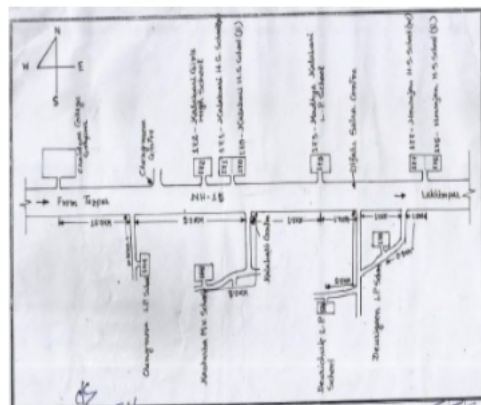

নিৰ্বাচক পঞ্জীয়ন বিষয়াৰ স্বাক্ষৰ

Nazri Naksha

Google Map View

Polling Station Building Front View

ভোটগ্ৰন্থন কেন্দ্ৰৰ সন্মুখৰ দৃশ্য

Cad View

Key MAP View

1 নাম : বাতুলী ছেত্ৰী স্বামীৰ নাম: ভোজবাহাদুৰ ছেত্ৰী ঘৰ নং : ১ বয়স : 56 লিঙ্গ : মহিলা	HGC1634599 ফটো উপলব্ধ	2 নাম : পদ্মা দেৱী ছেত্ৰী স্বামীৰ নাম: পদ্ম ছেত্ৰী ঘৰ নং : ১ বয়স : 44 লিঙ্গ : মহিলা	HGC0000208 ফটো উপলব্ধ	S2 3 নাম : প্ৰেম ছেত্ৰী পিতাৰ নাম: জোৰান সিং ছেত্ৰী ঘৰ নং : ১ বয়স : 44 লিঙ্গ : পুৰুষ	HGC1634566 ফটো উপলব্ধ
4 নাম : ভোজবাহাদুৰ ছেত্ৰী পিতাৰ নাম: জবানচিং ছেত্ৰী ঘৰ নং : ১ বয়স : 43 লিঙ্গ : পুৰুষ	HGC1634588 ফটো উপলব্ধ	5 নাম : উৰৰাজ ছেত্ৰী পিতাৰ নাম: জবানচিং ছেত্ৰী ঘৰ নং : ১ বয়স : 40 লিঙ্গ : পুৰুষ	HGC1634613 ফটো উপলব্ধ	E 6 নাম : বিমা পেণ্ড কুটুম স্বামীৰ নাম: বাজীৰ কুটুম ঘৰ নং : ১ বয়স : 30 লিঙ্গ : মহিলা	HGC0239194 ফটো উপলব্ধ
7 নাম : জোন কুটুম স্বামীৰ নাম: প্ৰশান্ত কুটুম ঘৰ নং : 1 বয়স : 29 লিঙ্গ : মহিলা	HGC0238592 ফটো উপলব্ধ	8 নাম : জিন্টু কুটুম পিতাৰ নাম: বাজেন কুটুম ঘৰ নং : 1 বয়স : 24 লিঙ্গ : পুৰুষ	HGC1301142 ফটো উপলব্ধ	9 নাম : বাজেন ছেত্ৰী পিতাৰ নাম: ভোজবাহাদুৰ ছেত্ৰী ঘৰ নং : ১ বয়স : 23 লিঙ্গ : পুৰুষ	HGC1164342 ফটো উপলব্ধ
10 নাম : মুন কুটুম পিতাৰ নাম: কাকতি কুটুম ঘৰ নং : 1 বয়স : 21 লিঙ্গ : মহিলা	HGC3495744 ফটো উপলব্ধ	11 নাম : প্ৰসান্ত কুটুম পিতাৰ নাম: মুহিচন্দ্ৰ কুটুম ঘৰ নং : ১ বয়স : 31 লিঙ্গ : পুৰুষ	HGC0560912 ফটো উপলব্ধ	12 নাম : মৃদল কুটুম পিতাৰ নাম: মুহি চন্দ্ৰ কুটুম ঘৰ নং : ১ বয়স : 28 লিঙ্গ : পুৰুষ	HGC0560920 ফটো উপলব্ধ
13 নাম : মনি কুটুম স্বামীৰ নাম: মৃদল কুটুম ঘৰ নং : ১ বয়স : 27 লিঙ্গ : মহিলা	HGC0561977 ফটো উপলব্ধ	14 নাম : নতন ছোৱালী কুটুম স্বামীৰ নাম: কাকতি কুটুম ঘৰ নং : ১ বয়স : 59 লিঙ্গ : মহিলা	HGC1168400 ফটো উপলব্ধ	15 নাম : প্ৰানঞ্জীত কুটুম পিতাৰ নাম: যতীন কুটুম ঘৰ নং : 1 বয়স : 22 লিঙ্গ : পুৰুষ	HGC3495652 ফটো উপলব্ধ
16 নাম : প্ৰসেঞ্জীত কুটুম পিতাৰ নাম: যতীন কুটুম ঘৰ নং : 1 বয়স : 21 লিঙ্গ : পুৰুষ	HGC3495660 ফটো উপলব্ধ	17 নাম : মোহনী পাতিৰি কুটুম স্বামীৰ নাম: প্ৰসেনজিত কুটুম ঘৰ নং : 1 বয়স : 21 লিঙ্গ : মহিলা	PWX0105833 ফটো উপলব্ধ	18 নাম : গোপাল দত্ত পিতাৰ নাম: অক্ষয় দত্ত ঘৰ নং : ১ বয়স : 55 লিঙ্গ : পুৰুষ	HGC1414374 ফটো উপলব্ধ
19 নাম : পদ্ম ছেত্ৰী পিতাৰ নাম: জুবচিং ছেত্ৰী ঘৰ নং : ১ বয়স : 41 লিঙ্গ : পুৰুষ	HGC1415538 ফটো উপলব্ধ	20 নাম : ৰূপাঞ্জলি কুটুম পিতাৰ নাম: বিজু কুটুম ঘৰ নং : ১ বয়স : 21 লিঙ্গ : মহিলা	HGC3499969 ফটো উপলব্ধ	21 নাম : ৰূপালি কুটুম পিতাৰ নাম: বিজু কুটুম ঘৰ নং : ১ বয়স : 21 লিঙ্গ : মহিলা	HGC3489010 ফটো উপলব্ধ
22 নাম : নমিসা পানী কুটুম স্বামীৰ নাম: বাজীৰ কুটুম ঘৰ নং : ১ বয়স : 25 লিঙ্গ : মহিলা	HGC1302827 ফটো উপলব্ধ	23 নাম : মিলন কুটুম পিতাৰ নাম: দুগৈশ্বৰ কুটুম ঘৰ নং : ১ বয়স : 67 লিঙ্গ : পুৰুষ	HGC1634668 ফটো উপলব্ধ	24 নাম : সৰ্বামতী কুটুম স্বামীৰ নাম: মিলন কুটুম ঘৰ নং : ১ বয়স : 66 লিঙ্গ : মহিলা	HGC1634679 ফটো উপলব্ধ
25 নাম : কাকতি কুটুম পিতাৰ নাম: জেতুৱা কুটুম ঘৰ নং : ১ বয়স : 63 লিঙ্গ : পুৰুষ	HGC1634737 ফটো উপলব্ধ	26 নাম : নতন ছোৱালী কুটুম স্বামীৰ নাম: কাকতি কুটুম ঘৰ নং : ১ বয়স : 61 লিঙ্গ : মহিলা	HGC1634748 ফটো উপলব্ধ	27 নাম : গীতা দত্ত পিতাৰ নাম: অক্ষয় দত্ত ঘৰ নং : ১ বয়স : 60 লিঙ্গ : মহিলা	HGC2326945 ফটো উপলব্ধ
28 নাম : লাকপতি কুটুম স্বামীৰ নাম: বৰ্গা কুটুম ঘৰ নং : ১ বয়স : 58 লিঙ্গ : মহিলা	HGC1634793 ফটো উপলব্ধ	29 নাম : বাজেন কুটুম পিতাৰ নাম: দুগৈশ্বৰ কুটুম ঘৰ নং : ১ বয়স : 53 লিঙ্গ : পুৰুষ	HGC1634759 ফটো উপলব্ধ	30 নাম : দুৰ্গা দত্ত পিতাৰ নাম: অক্ষয় দত্ত ঘৰ নং : ১ বয়স : 52 লিঙ্গ : পুৰুষ	HGC2326967 ফটো উপলব্ধ