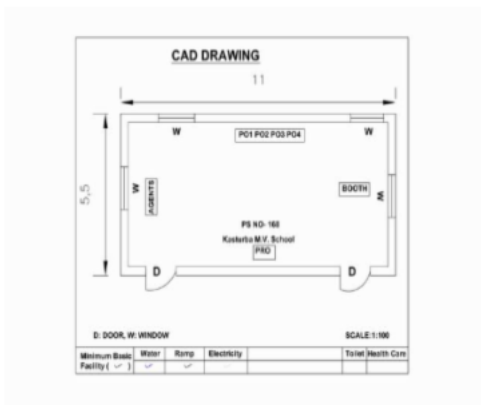

নিৰ্বাচক পঞ্জীয়ন বিষয়াৰ স্বাক্ষৰ

Nazri Naksha

Google Map View

Polling Station Building Front View

ভোটগ্ৰন্থন কেন্দ্ৰৰ সন্মুখৰ দৃশ্য

Cad View

Key MAP View

1 নাম : বাতুলী ছেত্ৰী স্বামীৰ নাম: ভোজবাহাদুৰ ছেত্ৰী ঘৰ নং : ১ বয়স : 56 লিঙ্গ : মহিলা	HGC1634599 ফটো উপলব্ধ	2 নাম : পদ্মা দেৱী ছেত্ৰী স্বামীৰ নাম: পদ্ম ছেত্ৰী ঘৰ নং : ১ বয়স : 44 লিঙ্গ : মহিলা	HGC0000208 ফটো উপলব্ধ	S2 3 নাম : প্ৰেম ছেত্ৰী পিতাৰ নাম: জোৰান সিং ছেত্ৰী ঘৰ নং : ১ বয়স : 44 লিঙ্গ : পুৰুষ	HGC1634566 ফটো উপলব্ধ
4 নাম : ভোজবাহাদুৰ ছেত্ৰী পিতাৰ নাম: জবানচিং ছেত্ৰী ঘৰ নং : ১ বয়স : 43 লিঙ্গ : পুৰুষ	HGC1634588 ফটো উপলব্ধ	5 নাম : উৰৰাজ ছেত্ৰী পিতাৰ নাম: জবানচিং ছেত্ৰী ঘৰ নং : ১ বয়স : 40 লিঙ্গ : পুৰুষ	HGC1634613 ফটো উপলব্ধ	E 6 নাম : বিমা পেণ্ড কুটুম স্বামীৰ নাম: বাজীৰ কুটুম ঘৰ নং : ১ বয়স : 30 লিঙ্গ : মহিলা	HGC0239194 ফটো উপলব্ধ
7 নাম : জোন কুটুম স্বামীৰ নাম: প্ৰশান্ত কুটুম ঘৰ নং : 1 বয়স : 29 লিঙ্গ : মহিলা	HGC0238592 ফটো উপলব্ধ	8 নাম : জিন্টু কুটুম পিতাৰ নাম: বাজেন কুটুম ঘৰ নং : 1 বয়স : 24 লিঙ্গ : পুৰুষ	HGC1301142 ফটো উপলব্ধ	9 নাম : বাজেন ছেত্ৰী পিতাৰ নাম: ভোজবাহাদুৰ ছেত্ৰী ঘৰ নং : ১ বয়স : 23 লিঙ্গ : পুৰুষ	HGC1164342 ফটো উপলব্ধ
10 নাম : মুন কুটুম পিতাৰ নাম: কাকতি কুটুম ঘৰ নং : 1 বয়স : 21 লিঙ্গ : মহিলা	HGC3495744 ফটো উপলব্ধ	11 নাম : প্ৰসান্ত কুটুম পিতাৰ নাম: মুহিচন্দ্ৰ কুটুম ঘৰ নং : ১ বয়স : 31 লিঙ্গ : পুৰুষ	HGC0560912 ফটো উপলব্ধ	12 নাম : মৃদল কুটুম পিতাৰ নাম: মুহি চন্দ্ৰ কুটুম ঘৰ নং : ১ বয়স : 28 লিঙ্গ : পুৰুষ	HGC0560920 ফটো উপলব্ধ
13 নাম : মনি কুটুম স্বামীৰ নাম: মৃদল কুটুম ঘৰ নং : ১ বয়স : 27 লিঙ্গ : মহিলা	HGC0561977 ফটো উপলব্ধ	14 নাম : নতন ছোৱালী কুটুম স্বামীৰ নাম: কাকতি কুটুম ঘৰ নং : ১ বয়স : 59 লিঙ্গ : মহিলা	HGC1168400 ফটো উপলব্ধ	15 নাম : প্ৰানঞ্জীত কুটুম পিতাৰ নাম: যতীন কুটুম ঘৰ নং : 1 বয়স : 22 লিঙ্গ : পুৰুষ	HGC3495652 ফটো উপলব্ধ
16 নাম : প্ৰসেঞ্জীত কুটুম পিতাৰ নাম: যতীন কুটুম ঘৰ নং : 1 বয়স : 21 লিঙ্গ : পুৰুষ	HGC3495660 ফটো উপলব্ধ	17 নাম : মোহনী পাতিৰি কুটুম স্বামীৰ নাম: প্ৰসেনজিত কুটুম ঘৰ নং : 1 বয়স : 21 লিঙ্গ : মহিলা	PWX0105833 ফটো উপলব্ধ	18 নাম : গোপাল দত্ত পিতাৰ নাম: অক্ষয় দত্ত ঘৰ নং : ১ বয়স : 55 লিঙ্গ : পুৰুষ	HGC1414374 ফটো উপলব্ধ
19 নাম : পদ্ম ছেত্ৰী পিতাৰ নাম: জুবচিং ছেত্ৰী ঘৰ নং : ১ বয়স : 41 লিঙ্গ : পুৰুষ	HGC1415538 ফটো উপলব্ধ	20 নাম : ৰূপাঞ্জলি কুটুম পিতাৰ নাম: বিজু কুটুম ঘৰ নং : ১ বয়স : 21 লিঙ্গ : মহিলা	HGC3499969 ফটো উপলব্ধ	21 নাম : ৰূপালি কুটুম পিতাৰ নাম: বিজু কুটুম ঘৰ নং : ১ বয়স : 21 লিঙ্গ : মহিলা	HGC3489010 ফটো উপলব্ধ
22 নাম : নমিসা পানী কুটুম স্বামীৰ নাম: বাজীৰ কুটুম ঘৰ নং : ১ বয়স : 25 লিঙ্গ : মহিলা	HGC1302827 ফটো উপলব্ধ	23 নাম : মিলন কুটুম পিতাৰ নাম: দুগৈশ্বৰ কুটুম ঘৰ নং : ১ বয়স : 67 লিঙ্গ : পুৰুষ	HGC1634668 ফটো উপলব্ধ	24 নাম : সৰ্বামতী কুটুম স্বামীৰ নাম: মিলন কুটুম ঘৰ নং : ১ বয়স : 66 লিঙ্গ : মহিলা	HGC1634679 ফটো উপলব্ধ
25 নাম : কাকতি কুটুম পিতাৰ নাম: জেতুৱা কুটুম ঘৰ নং : ১ বয়স : 63 লিঙ্গ : পুৰুষ	HGC1634737 ফটো উপলব্ধ	26 নাম : নতন ছোৱালী কুটুম স্বামীৰ নাম: কাকতি কুটুম ঘৰ নং : ১ বয়স : 61 লিঙ্গ : মহিলা	HGC1634748 ফটো উপলব্ধ	27 নাম : গীতা দত্ত পিতাৰ নাম: অক্ষয় দত্ত ঘৰ নং : ১ বয়স : 60 লিঙ্গ : মহিলা	HGC2326945 ফটো উপলব্ধ
28 নাম : লাকপতি কুটুম স্বামীৰ নাম: বৰ্গা কুটুম ঘৰ নং : ১ বয়স : 58 লিঙ্গ : মহিলা	HGC1634793 ফটো উপলব্ধ	29 নাম : বাজেন কুটুম পিতাৰ নাম: দুগৈশ্বৰ কুটুম ঘৰ নং : ১ বয়স : 53 লিঙ্গ : পুৰুষ	HGC1634759 ফটো উপলব্ধ	30 নাম : দুৰ্গা দত্ত পিতাৰ নাম: অক্ষয় দত্ত ঘৰ নং : ১ বয়স : 52 লিঙ্গ : পুৰুষ	HGC2326967 ফটো উপলব্ধ