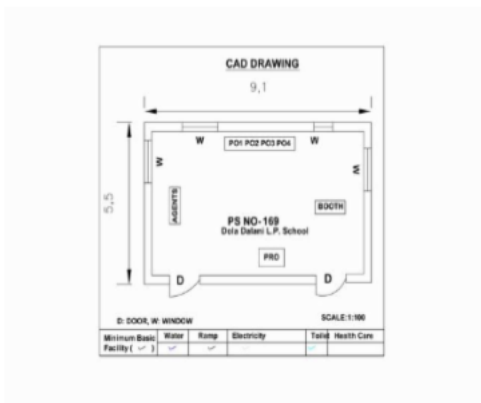

নিৰ্বাচক পঞ্জীয়ন বিষয়াৰ স্বাক্ষৰ

Nazri Naksha

Google Map View

Polling Station Building Front View

ভোটগ্ৰন্থন কেন্দ্ৰৰ সন্মুখৰ দৃশ্য

Cad View

Key MAP View

1 নাম : বাবুলি মেধি পিতাৰ নাম: মহেন্দ্ৰ মেধি ঘৰ নং : 1 বয়স : 56 লিঙ্গ : পুৰুষ	HGC1644582 ফটো উপলব্ধ	2 নাম : কিলোতমা মেধি স্বামীৰ নাম: বাবুলি মেধি ঘৰ নং : 1 বয়স : 54 লিঙ্গ : মহিলা	HGC1644593 ফটো উপলব্ধ	3 নাম : অঞ্জলি মেধী স্বামীৰ নাম: লিলাই মেধী ঘৰ নং : 1 বয়স : 48 লিঙ্গ : মহিলা	HGC1644571 ফটো উপলব্ধ
4 নাম : লিলাই মেধি পিতাৰ নাম: মহেন্দ্ৰ মেধি ঘৰ নং : 1 বয়স : 46 লিঙ্গ : পুৰুষ	HGC1644560 ফটো উপলব্ধ	5 নাম : মিথুন মেধি পিতাৰ নাম: বাবুলি মেধি ঘৰ নং : 1 বয়স : 28 লিঙ্গ : পুৰুষ	HGC0240721 ফটো উপলব্ধ	6 নাম : অনিতা মেধি পিতাৰ নাম: বাবুলি মেধি ঘৰ নং : 01 বয়স : 26 লিঙ্গ : মহিলা	PWX0036848 ফটো উপলব্ধ
S 7 নাম : জিনমাই মেধি পিতাৰ নাম: লিলাই মেধি ঘৰ নং : 01 বয়স : 25 লিঙ্গ : মহিলা	PWX0095976 ফটো উপলব্ধ	8 নাম : তৰালী দলে মেধি স্বামীৰ নাম: মিথুন মেধি ঘৰ নং : 01 বয়স : 23 লিঙ্গ : মহিলা	HGC1309103 ফটো উপলব্ধ	9 নাম : শান্ত মেধি পিতাৰ নাম: বাবুলী মেধি ঘৰ নং : 01 বয়স : 23 লিঙ্গ : পুৰুষ	PWX0060988 ফটো উপলব্ধ
R 10 নাম : বিনমাই মেধি পিতাৰ নাম: লিলাই মেধি ঘৰ নং : 01 বয়স : 21 লিঙ্গ : মহিলা	PWX0060780 ফটো উপলব্ধ	11 নাম : আতেৰ মেধি পিতাৰ নাম: লিলাই মেধি ঘৰ নং : 01 বয়স : 21 লিঙ্গ : পুৰুষ	PWX0095927 ফটো উপলব্ধ	12 নাম : বেণমাই মেধি পিতাৰ নাম: লিলাই মেধি ঘৰ নং : 01 বয়স : 20 লিঙ্গ : মহিলা	PWX0095968 ফটো উপলব্ধ
13 নাম : পৰৱামতী পেণ্ড স্বামীৰ নাম: সত্ৰাজিত পেণ্ড ঘৰ নং : 2 বয়স : 41 লিঙ্গ : মহিলা	HGC1644628 ফটো উপলব্ধ	14 নাম : সত্ৰাজিত পেণ্ড পিতাৰ নাম: বাগিন্দৰ পেণ্ড ঘৰ নং : 2 বয়স : 39 লিঙ্গ : পুৰুষ	HGC1644617 ফটো উপলব্ধ	15 নাম : জয়া পেণ্ড স্বামীৰ নাম: হেমেন পেণ্ড ঘৰ নং : 2 বয়স : 31 লিঙ্গ : মহিলা	PWX0072454 ফটো উপলব্ধ
16 নাম : জীবকান্ত পেণ্ড পিতাৰ নাম: বিষ্ণুলাল পেণ্ড ঘৰ নং : 2 বয়স : 26 লিঙ্গ : পুৰুষ	PWX0072488 ফটো উপলব্ধ	17 নাম : বিষ্ণুলাল পেণ্ড পিতাৰ নাম: বাগিন্দৰ পেণ্ড ঘৰ নং : 2ক বয়স : 46 লিঙ্গ : পুৰুষ	HGC1644639 ফটো উপলব্ধ	18 নাম : মাকনি পেণ্ড স্বামীৰ নাম: বিষ্ণুলাল পেণ্ড ঘৰ নং : 2ক বয়স : 43 লিঙ্গ : মহিলা	HGC1644640 ফটো উপলব্ধ
19 নাম : কৃষ্ণ পেণ্ড পিতাৰ নাম: বাগিন্দৰ পেণ্ড ঘৰ নং : 2খ বয়স : 43 লিঙ্গ : পুৰুষ	HGC1644651 ফটো উপলব্ধ	20 নাম : পদ্মৱতী পেণ্ড স্বামীৰ নাম: কৃষ্ণ পেণ্ড ঘৰ নং : 2খ বয়স : 41 লিঙ্গ : মহিলা	HGC1644662 ফটো উপলব্ধ	21 নাম : ইন্দ্ৰজিত পেণ্ড পিতাৰ নাম: বিষ্ণুলাল পেণ্ড ঘৰ নং : 2ক বয়স : 31 লিঙ্গ : পুৰুষ	HGC1648722 ফটো উপলব্ধ
22 নাম : হেমন্ত পেণ্ড পিতাৰ নাম: বিষ্ণুলাল পেণ্ড ঘৰ নং : 2ক বয়স : 29 লিঙ্গ : পুৰুষ	HGC0068056 ফটো উপলব্ধ	23 নাম : মাইনা পেণ্ড স্বামীৰ নাম: ইন্দ্ৰজিত পেণ্ড ঘৰ নং : 2ক বয়স : 28 লিঙ্গ : মহিলা	HGC0262527 ফটো উপলব্ধ	24 নাম : মম্বাকান্ত পেণ্ড পিতাৰ নাম: বগিন্দৰ পেণ্ড ঘৰ নং : 3 বয়স : 58 লিঙ্গ : পুৰুষ	HGC1644673 ফটো উপলব্ধ
25 নাম : পেনমতি পেণ্ড স্বামীৰ নাম: মম্বাকান্ত পেণ্ড ঘৰ নং : 3 বয়স : 51 লিঙ্গ : মহিলা	HGC1644684 ফটো উপলব্ধ	26 নাম : সংগীতা পেণ্ড স্বামীৰ নাম: বামধেনু পেণ্ড ঘৰ নং : 3 বয়স : 38 লিঙ্গ : মহিলা	HGC0240275 ফটো উপলব্ধ	27 নাম : মম্বী কুটুম পেণ্ড স্বামীৰ নাম: গৌপাল পেণ্ড ঘৰ নং : 3 বয়স : 32 লিঙ্গ : মহিলা	HGC1352954 ফটো উপলব্ধ
28 নাম : বামধেনু পেণ্ড পিতাৰ নাম: মম্বাকান্ত পেণ্ড ঘৰ নং : 3 বয়স : 30 লিঙ্গ : পুৰুষ	HGC2254275 ফটো উপলব্ধ	29 নাম : গৌপাল পেণ্ড পিতাৰ নাম: মম্বাকান্ত পেণ্ড ঘৰ নং : 3 বয়স : 29 লিঙ্গ : পুৰুষ	HGC0480335 ফটো উপলব্ধ	30 নাম : মিৰদিং কুটুম স্বামীৰ নাম: ব্ৰজেন কুটুম ঘৰ নং : 8 বয়স : 58 লিঙ্গ : মহিলা	HGC1644708 ফটো উপলব্ধ