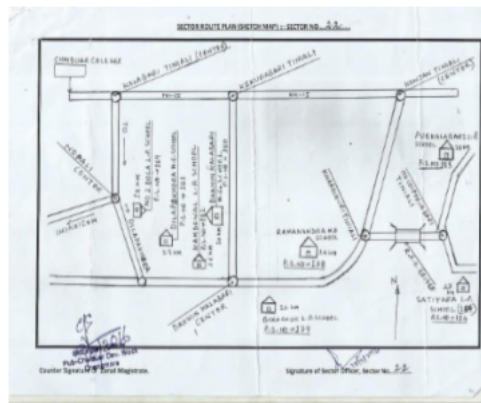

নিৰ্বাচক পঞ্জীয়ন বিষয়াৰ স্বাক্ষৰ

Nazri Naksha

Google Map View

Polling Station Building Front View

ভোটগ্ৰন্থন কেন্দ্ৰৰ সন্মুখৰ দৃশ্য

Cad View

Key MAP View

1 নাম : বাবুলি মেধি পিতাৰ নাম: মহেন্দ্ৰ মেধি ঘৰ নং : 1 বয়স : 56 লিঙ্গ : পুৰুষ	HGC1644582 ফটো উপলব্ধ	2 নাম : কিলোতমা মেধি স্বামীৰ নাম: বাবুলি মেধি ঘৰ নং : 1 বয়স : 54 লিঙ্গ : মহিলা	HGC1644593 ফটো উপলব্ধ	3 নাম : অঞ্জলি মেধী স্বামীৰ নাম: লিলাই মেধী ঘৰ নং : 1 বয়স : 48 লিঙ্গ : মহিলা	HGC1644571 ফটো উপলব্ধ
4 নাম : লিলাই মেধি পিতাৰ নাম: মহেন্দ্ৰ মেধি ঘৰ নং : 1 বয়স : 46 লিঙ্গ : পুৰুষ	HGC1644560 ফটো উপলব্ধ	5 নাম : মিথুন মেধি পিতাৰ নাম: বাবুলি মেধি ঘৰ নং : 1 বয়স : 28 লিঙ্গ : পুৰুষ	HGC0240721 ফটো উপলব্ধ	6 নাম : অনিতা মেধি পিতাৰ নাম: বাবুলি মেধি ঘৰ নং : 01 বয়স : 26 লিঙ্গ : মহিলা	PWX0036848 ফটো উপলব্ধ
S 7 নাম : জিনমাই মেধি পিতাৰ নাম: লিলাই মেধি ঘৰ নং : 01 বয়স : 25 লিঙ্গ : মহিলা	PWX0095976 ফটো উপলব্ধ	8 নাম : তৰালী দলে মেধি স্বামীৰ নাম: মিথুন মেধি ঘৰ নং : 01 বয়স : 23 লিঙ্গ : মহিলা	HGC1309103 ফটো উপলব্ধ	9 নাম : শান্ত মেধি পিতাৰ নাম: বাবুলী মেধি ঘৰ নং : 01 বয়স : 23 লিঙ্গ : পুৰুষ	PWX0060988 ফটো উপলব্ধ
R 10 নাম : বিনমাই মেধি পিতাৰ নাম: লিলাই মেধি ঘৰ নং : 01 বয়স : 21 লিঙ্গ : মহিলা	PWX0060780 ফটো উপলব্ধ	11 নাম : আতেৰ মেধি পিতাৰ নাম: লিলাই মেধি ঘৰ নং : 01 বয়স : 21 লিঙ্গ : পুৰুষ	PWX0095927 ফটো উপলব্ধ	12 নাম : বেণমাই মেধি পিতাৰ নাম: লিলাই মেধি ঘৰ নং : 01 বয়স : 20 লিঙ্গ : মহিলা	PWX0095968 ফটো উপলব্ধ
13 নাম : পৰৱামতী পেণ্ড স্বামীৰ নাম: সত্ৰাজিত পেণ্ড ঘৰ নং : 2 বয়স : 41 লিঙ্গ : মহিলা	HGC1644628 ফটো উপলব্ধ	14 নাম : সত্ৰাজিত পেণ্ড পিতাৰ নাম: বাগিন্দৰ পেণ্ড ঘৰ নং : 2 বয়স : 39 লিঙ্গ : পুৰুষ	HGC1644617 ফটো উপলব্ধ	15 নাম : জয়া পেণ্ড স্বামীৰ নাম: হেমেন পেণ্ড ঘৰ নং : 2 বয়স : 31 লিঙ্গ : মহিলা	PWX0072454 ফটো উপলব্ধ
16 নাম : জীবকান্ত পেণ্ড পিতাৰ নাম: বিষ্ণুলাল পেণ্ড ঘৰ নং : 2 বয়স : 26 লিঙ্গ : পুৰুষ	PWX0072488 ফটো উপলব্ধ	17 নাম : বিষ্ণুলাল পেণ্ড পিতাৰ নাম: বাগিন্দৰ পেণ্ড ঘৰ নং : 2ক বয়স : 46 লিঙ্গ : পুৰুষ	HGC1644639 ফটো উপলব্ধ	18 নাম : মাকনি পেণ্ড স্বামীৰ নাম: বিষ্ণুলাল পেণ্ড ঘৰ নং : 2ক বয়স : 43 লিঙ্গ : মহিলা	HGC1644640 ফটো উপলব্ধ
19 নাম : কৃষ্ণ পেণ্ড পিতাৰ নাম: বাগিন্দৰ পেণ্ড ঘৰ নং : 2খ বয়স : 43 লিঙ্গ : পুৰুষ	HGC1644651 ফটো উপলব্ধ	20 নাম : পদ্মৱতী পেণ্ড স্বামীৰ নাম: কৃষ্ণ পেণ্ড ঘৰ নং : 2খ বয়স : 41 লিঙ্গ : মহিলা	HGC1644662 ফটো উপলব্ধ	21 নাম : ইন্দ্ৰজিত পেণ্ড পিতাৰ নাম: বিষ্ণুলাল পেণ্ড ঘৰ নং : 2ক বয়স : 31 লিঙ্গ : পুৰুষ	HGC1648722 ফটো উপলব্ধ
22 নাম : হেমন্ত পেণ্ড পিতাৰ নাম: বিষ্ণুলাল পেণ্ড ঘৰ নং : 2ক বয়স : 29 লিঙ্গ : পুৰুষ	HGC0068056 ফটো উপলব্ধ	23 নাম : মাইনা পেণ্ড স্বামীৰ নাম: ইন্দ্ৰজিত পেণ্ড ঘৰ নং : 2ক বয়স : 28 লিঙ্গ : মহিলা	HGC0262527 ফটো উপলব্ধ	24 নাম : মম্বাকান্ত পেণ্ড পিতাৰ নাম: বগিন্দৰ পেণ্ড ঘৰ নং : 3 বয়স : 58 লিঙ্গ : পুৰুষ	HGC1644673 ফটো উপলব্ধ
25 নাম : পেনমতি পেণ্ড স্বামীৰ নাম: মম্বাকান্ত পেণ্ড ঘৰ নং : 3 বয়স : 51 লিঙ্গ : মহিলা	HGC1644684 ফটো উপলব্ধ	26 নাম : সংগীতা পেণ্ড স্বামীৰ নাম: বামধেনু পেণ্ড ঘৰ নং : 3 বয়স : 38 লিঙ্গ : মহিলা	HGC0240275 ফটো উপলব্ধ	27 নাম : মম্বী কুটুম পেণ্ড স্বামীৰ নাম: গৌপাল পেণ্ড ঘৰ নং : 3 বয়স : 32 লিঙ্গ : মহিলা	HGC1352954 ফটো উপলব্ধ
28 নাম : বামধেনু পেণ্ড পিতাৰ নাম: মম্বাকান্ত পেণ্ড ঘৰ নং : 3 বয়স : 30 লিঙ্গ : পুৰুষ	HGC2254275 ফটো উপলব্ধ	29 নাম : গৌপাল পেণ্ড পিতাৰ নাম: মম্বাকান্ত পেণ্ড ঘৰ নং : 3 বয়স : 29 লিঙ্গ : পুৰুষ	HGC0480335 ফটো উপলব্ধ	30 নাম : মিৰদিং কুটুম স্বামীৰ নাম: ব্ৰজেন কুটুম ঘৰ নং : 8 বয়স : 58 লিঙ্গ : মহিলা	HGC1644708 ফটো উপলব্ধ