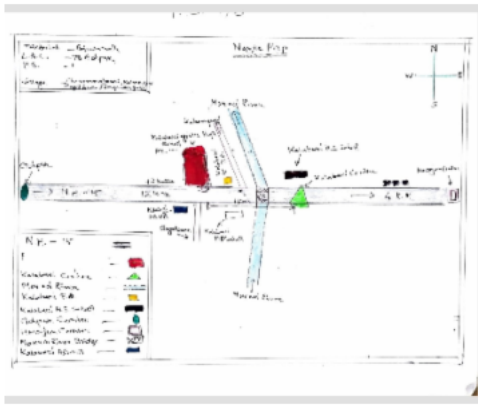

Nazri Naksha