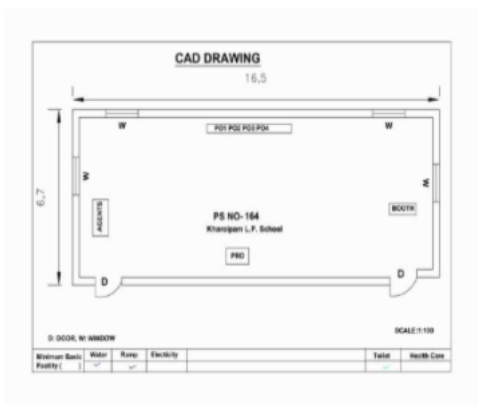

নিৰ্বাচক পঞ্জীয়ন বিষয়াৰ স্বাক্ষৰ

Nazri Naksha

Google Map View

Polling Station Building Front View

ভোটগ্ৰহন কেন্দ্ৰৰ সন্মুখৰ দৃশ্য

Cad View

Key MAP View

| | | | | | |
|--|--------------------------|--|--------------------------|--|--------------------------|
| # 1 নাম : অংকিতা বৰুৱা স্বামীৰ নাম: দিপু বৰুৱা ঘৰ নং : 0 বয়স : 26 লিঙ্গ : মহিলা | HGC0374017 ফটো উপলব্ধ | 2 নাম : তৰুন বৰা পিতাৰ নাম: সুবুদ বৰা ঘৰ নং : 1 বয়স : 76 লিঙ্গ : পুৰুষ | HGC1584561 ফটো উপলব্ধ | 3 নাম : পুন্য বৰা স্বামীৰ নাম: তৰুন বৰা ঘৰ নং : 1 বয়স : 68 লিঙ্গ : মহিলা | HGC1584572 ফটো উপলব্ধ |
| 4 নাম : অপূৰ্ব বৰা পিতাৰ নাম: তৰুন বৰা ঘৰ নং : 1 বয়স : 40 লিঙ্গ : পুৰুষ | HGC1584583 ফটো উপলব্ধ | 5 নাম : জোনালি বৰুৱা বৰা অপূৰ্ব বৰা স্বামীৰ নাম: অপূৰ্ব বৰা ঘৰ নং : 1 বয়স : 40 লিঙ্গ : মহিলা | HGC2247769 ফটো উপলব্ধ | 6 নাম : অনুপল বৰা পিতাৰ নাম: তৰুন বৰা ঘৰ নং : 1 বয়স : 38 লিঙ্গ : পুৰুষ | HGC1584594 ফটো উপলব্ধ |
| 7 নাম : মনামী শইকীয়া বৰা স্বামীৰ নাম: অনুপল বৰা ঘৰ নং : 1 বয়স : 37 লিঙ্গ : মহিলা | HGC0226209 ফটো উপলব্ধ | 8 নাম : বাজেন ছেত্ৰী পিতাৰ নাম: ইন্দ্ৰ ইন্দ্ৰ বাহাদুৰ ছেত্ৰী ঘৰ নং : 2 বয়স : 46 লিঙ্গ : পুৰুষ | HGC1584629 ফটো উপলব্ধ | 9 নাম : ভক্ত ছেত্ৰী পিতাৰ নাম: ইন্দ্ৰ বাহাদুৰ ছেত্ৰী ঘৰ নং : 2 বয়স : 44 লিঙ্গ : পুৰুষ | HGC1584630 ফটো উপলব্ধ |
| 10 নাম : মুন ছেত্ৰী স্বামীৰ নাম: ভক্ত ছেত্ৰী ঘৰ নং : 2 বয়স : 40 লিঙ্গ : মহিলা | HGC0261727 ফটো উপলব্ধ | 11 নাম : চুম শইকীয়া ছেত্ৰী পিতাৰ নাম: বাজেন ছেত্ৰী ঘৰ নং : 2 বয়স : 38 লিঙ্গ : মহিলা | HGC1592649 ফটো উপলব্ধ | 12 নাম : টুটুমাটু শইকীয়া স্বামীৰ নাম: গুণাধৰ শইকীয়া শইকীয়া ঘৰ নং : 3 বয়স : 66 লিঙ্গ : মহিলা | HGC1584652 ফটো উপলব্ধ |
| 13 নাম : প্ৰদীপ শইকীয়া পিতাৰ নাম: দেউ শইকীয়া ঘৰ নং : 3 বয়স : 45 লিঙ্গ : পুৰুষ | HGC1584663 ফটো উপলব্ধ | 14 নাম : বাজীৰ শইকীয়া পিতাৰ নাম: দেউ শইকীয়া ঘৰ নং : 3 বয়স : 44 লিঙ্গ : পুৰুষ | HGC1584674 ফটো উপলব্ধ | 15 নাম : শোণিত শইকীয়া পিতাৰ নাম: গুণাধৰ শইকীয়া ঘৰ নং : 3 বয়স : 39 লিঙ্গ : পুৰুষ | HGC1584685 ফটো উপলব্ধ |
| S 16 নাম : মুনমী শইকীয়া পিতাৰ নাম: মাধব শইকীয়া ঘৰ নং : 3 বয়স : 24 লিঙ্গ : মহিলা | PWX0014837 ফটো উপলব্ধ | 17 নাম : মাধব শইকীয়া পিতাৰ নাম: গুণাধৰ শইকীয়া ঘৰ নং : 3 বয়স : 48 লিঙ্গ : পুৰুষ | HGC1584709 ফটো উপলব্ধ | 18 নাম : মমী শইকীয়া স্বামীৰ নাম: মাধব শইকীয়া ঘৰ নং : 3 বয়স : 41 লিঙ্গ : মহিলা | HGC1584710 ফটো উপলব্ধ |
| 19 নাম : নীল ফুকন পিতাৰ নাম: ভোগাই ফুকন ঘৰ নং : 8 বয়স : 68 লিঙ্গ : পুৰুষ | HGC1584721 ফটো উপলব্ধ | 20 নাম : মামনী ফুকন স্বামীৰ নাম: নীল ফুকন ঘৰ নং : 8 বয়স : 63 লিঙ্গ : মহিলা | HGC1584732 ফটো উপলব্ধ | 21 নাম : পবিত্ৰ ফুকন পিতাৰ নাম: নীল ফুকন ঘৰ নং : 8 বয়স : 37 লিঙ্গ : পুৰুষ | HGC1584743 ফটো উপলব্ধ |
| 22 নাম : বাতুল ফুকন পিতাৰ নাম: নীল ফুকন ঘৰ নং : 8 বয়স : 34 লিঙ্গ : পুৰুষ | HGC1584754 ফটো উপলব্ধ | 23 নাম : উপমা বৰুৱা ফুকন স্বামীৰ নাম: বাতুল ফুকন ঘৰ নং : 4 বয়স : 33 লিঙ্গ : মহিলা | PWX0113530 ফটো উপলব্ধ | 24 নাম : প্ৰাঞ্জল ফুকন পিতাৰ নাম: নীল ফুকন ঘৰ নং : 8 বয়স : 32 লিঙ্গ : পুৰুষ | HGC1584765 ফটো উপলব্ধ |
| 25 নাম : পৰিসীতা ভূঞা ফুকন স্বামীৰ নাম: পবিত্ৰ ফুকন ঘৰ নং : 4 বয়স : 26 লিঙ্গ : মহিলা | PWX0111872 ফটো উপলব্ধ | # 26 নাম : দামোদৰ ছেত্ৰী পিতাৰ নাম: দুৰ্গা প্ৰসাদ উপাধ্যায় ঘৰ নং : 5 বয়স : 69 লিঙ্গ : পুৰুষ | HGC1584787 ফটো উপলব্ধ | 27 নাম : বাজু ছেত্ৰী পিতাৰ নাম: দামোদৰ ছেত্ৰী ঘৰ নং : 5 বয়স : 47 লিঙ্গ : পুৰুষ | HGC1584801 ফটো উপলব্ধ |
| 28 নাম : কৃষ্ণকান্ত ছেত্ৰী পিতাৰ নাম: বুম বাহাদুৰ ছেত্ৰী ঘৰ নং : 5 বয়স : 46 লিঙ্গ : পুৰুষ | HGC1584798 ফটো উপলব্ধ | 29 নাম : দেবী ছেত্ৰী স্বামীৰ নাম: কৃষ্ণকান্ত ছেত্ৰী ঘৰ নং : 5 বয়স : 44 লিঙ্গ : মহিলা | HGC1584776 ফটো উপলব্ধ | 30 নাম : মনোজ কুমাৰ ছেত্ৰী পিতাৰ নাম: দামোদৰ ছেত্ৰী ঘৰ নং : 5 বয়স : 44 লিঙ্গ : পুৰুষ | HGC1584812 ফটো উপলব্ধ |