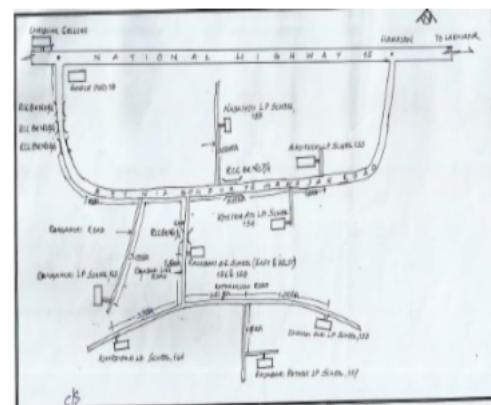

নিৰ্বাচক পঞ্জীয়ন বিষয়াৰ স্বাক্ষৰ

Nazri Naksha

Google Map View

Polling Station Building Front View

ভোটগ্ৰহন কেন্দ্ৰৰ সন্মুখৰ দৃশ্য

Cad View

Key MAP View

| | | | | | |
|--|--------------------------|--|--------------------------|--|--------------------------|
| # 1 নাম : অংকিতা বৰুৱা স্বামীৰ নাম: দিপু বৰুৱা ঘৰ নং : 0 বয়স : 26 লিঙ্গ : মহিলা | HGC0374017 ফটো উপলব্ধ | 2 নাম : তৰুন বৰা পিতাৰ নাম: সুবুদ বৰা ঘৰ নং : 1 বয়স : 76 লিঙ্গ : পুৰুষ | HGC1584561 ফটো উপলব্ধ | 3 নাম : পুন্য বৰা স্বামীৰ নাম: তৰুন বৰা ঘৰ নং : 1 বয়স : 68 লিঙ্গ : মহিলা | HGC1584572 ফটো উপলব্ধ |
| 4 নাম : অপূৰ্ব বৰা পিতাৰ নাম: তৰুন বৰা ঘৰ নং : 1 বয়স : 40 লিঙ্গ : পুৰুষ | HGC1584583 ফটো উপলব্ধ | 5 নাম : জোনালি বৰুৱা বৰা অপূৰ্ব বৰা স্বামীৰ নাম: অপূৰ্ব বৰা ঘৰ নং : 1 বয়স : 40 লিঙ্গ : মহিলা | HGC2247769 ফটো উপলব্ধ | 6 নাম : অনুপল বৰা পিতাৰ নাম: তৰুন বৰা ঘৰ নং : 1 বয়স : 38 লিঙ্গ : পুৰুষ | HGC1584594 ফটো উপলব্ধ |
| 7 নাম : মনামী শইকীয়া বৰা স্বামীৰ নাম: অনুপল বৰা ঘৰ নং : 1 বয়স : 37 লিঙ্গ : মহিলা | HGC0226209 ফটো উপলব্ধ | 8 নাম : বাজেন ছেত্ৰী পিতাৰ নাম: ইন্দ্ৰ ইন্দ্ৰ বাহাদুৰ ছেত্ৰী ঘৰ নং : 2 বয়স : 46 লিঙ্গ : পুৰুষ | HGC1584629 ফটো উপলব্ধ | 9 নাম : ভক্ত ছেত্ৰী পিতাৰ নাম: ইন্দ্ৰ বাহাদুৰ ছেত্ৰী ঘৰ নং : 2 বয়স : 44 লিঙ্গ : পুৰুষ | HGC1584630 ফটো উপলব্ধ |
| 10 নাম : মুন ছেত্ৰী স্বামীৰ নাম: ভক্ত ছেত্ৰী ঘৰ নং : 2 বয়স : 40 লিঙ্গ : মহিলা | HGC0261727 ফটো উপলব্ধ | 11 নাম : চুম শইকীয়া ছেত্ৰী পিতাৰ নাম: বাজেন ছেত্ৰী ঘৰ নং : 2 বয়স : 38 লিঙ্গ : মহিলা | HGC1592649 ফটো উপলব্ধ | 12 নাম : টুটুমাটু শইকীয়া স্বামীৰ নাম: গুণাধৰ শইকীয়া শইকীয়া ঘৰ নং : 3 বয়স : 66 লিঙ্গ : মহিলা | HGC1584652 ফটো উপলব্ধ |
| 13 নাম : প্ৰদীপ শইকীয়া পিতাৰ নাম: দেউ শইকীয়া ঘৰ নং : 3 বয়স : 45 লিঙ্গ : পুৰুষ | HGC1584663 ফটো উপলব্ধ | 14 নাম : বাজীৰ শইকীয়া পিতাৰ নাম: দেউ শইকীয়া ঘৰ নং : 3 বয়স : 44 লিঙ্গ : পুৰুষ | HGC1584674 ফটো উপলব্ধ | 15 নাম : শোণিত শইকীয়া পিতাৰ নাম: গুণাধৰ শইকীয়া ঘৰ নং : 3 বয়স : 39 লিঙ্গ : পুৰুষ | HGC1584685 ফটো উপলব্ধ |
| S 16 নাম : মুনমী শইকীয়া পিতাৰ নাম: মাধব শইকীয়া ঘৰ নং : 3 বয়স : 24 লিঙ্গ : মহিলা | PWX0014837 ফটো উপলব্ধ | 17 নাম : মাধব শইকীয়া পিতাৰ নাম: গুণাধৰ শইকীয়া ঘৰ নং : 3 বয়স : 48 লিঙ্গ : পুৰুষ | HGC1584709 ফটো উপলব্ধ | 18 নাম : মমী শইকীয়া স্বামীৰ নাম: মাধব শইকীয়া ঘৰ নং : 3 বয়স : 41 লিঙ্গ : মহিলা | HGC1584710 ফটো উপলব্ধ |
| 19 নাম : নীল ফুকন পিতাৰ নাম: ভোগাই ফুকন ঘৰ নং : 8 বয়স : 68 লিঙ্গ : পুৰুষ | HGC1584721 ফটো উপলব্ধ | 20 নাম : মামনী ফুকন স্বামীৰ নাম: নীল ফুকন ঘৰ নং : 8 বয়স : 63 লিঙ্গ : মহিলা | HGC1584732 ফটো উপলব্ধ | 21 নাম : পবিত্ৰ ফুকন পিতাৰ নাম: নীল ফুকন ঘৰ নং : 8 বয়স : 37 লিঙ্গ : পুৰুষ | HGC1584743 ফটো উপলব্ধ |
| 22 নাম : বাতুল ফুকন পিতাৰ নাম: নীল ফুকন ঘৰ নং : 8 বয়স : 34 লিঙ্গ : পুৰুষ | HGC1584754 ফটো উপলব্ধ | 23 নাম : উপমা বৰুৱা ফুকন স্বামীৰ নাম: বাতুল ফুকন ঘৰ নং : 4 বয়স : 33 লিঙ্গ : মহিলা | PWX0113530 ফটো উপলব্ধ | 24 নাম : প্ৰাঞ্জল ফুকন পিতাৰ নাম: নীল ফুকন ঘৰ নং : 8 বয়স : 32 লিঙ্গ : পুৰুষ | HGC1584765 ফটো উপলব্ধ |
| 25 নাম : পৰিসীতা ভূঞা ফুকন স্বামীৰ নাম: পবিত্ৰ ফুকন ঘৰ নং : 4 বয়স : 26 লিঙ্গ : মহিলা | PWX0111872 ফটো উপলব্ধ | # 26 নাম : দামোদৰ ছেত্ৰী পিতাৰ নাম: দুৰ্গা প্ৰসাদ উপাধ্যায় ঘৰ নং : 5 বয়স : 69 লিঙ্গ : পুৰুষ | HGC1584787 ফটো উপলব্ধ | 27 নাম : বাজু ছেত্ৰী পিতাৰ নাম: দামোদৰ ছেত্ৰী ঘৰ নং : 5 বয়স : 47 লিঙ্গ : পুৰুষ | HGC1584801 ফটো উপলব্ধ |
| 28 নাম : কৃষ্ণকান্ত ছেত্ৰী পিতাৰ নাম: বুম বাহাদুৰ ছেত্ৰী ঘৰ নং : 5 বয়স : 46 লিঙ্গ : পুৰুষ | HGC1584798 ফটো উপলব্ধ | 29 নাম : দেবী ছেত্ৰী স্বামীৰ নাম: কৃষ্ণকান্ত ছেত্ৰী ঘৰ নং : 5 বয়স : 44 লিঙ্গ : মহিলা | HGC1584776 ফটো উপলব্ধ | 30 নাম : মনোজ কুমাৰ ছেত্ৰী পিতাৰ নাম: দামোদৰ ছেত্ৰী ঘৰ নং : 5 বয়স : 44 লিঙ্গ : পুৰুষ | HGC1584812 ফটো উপলব্ধ |